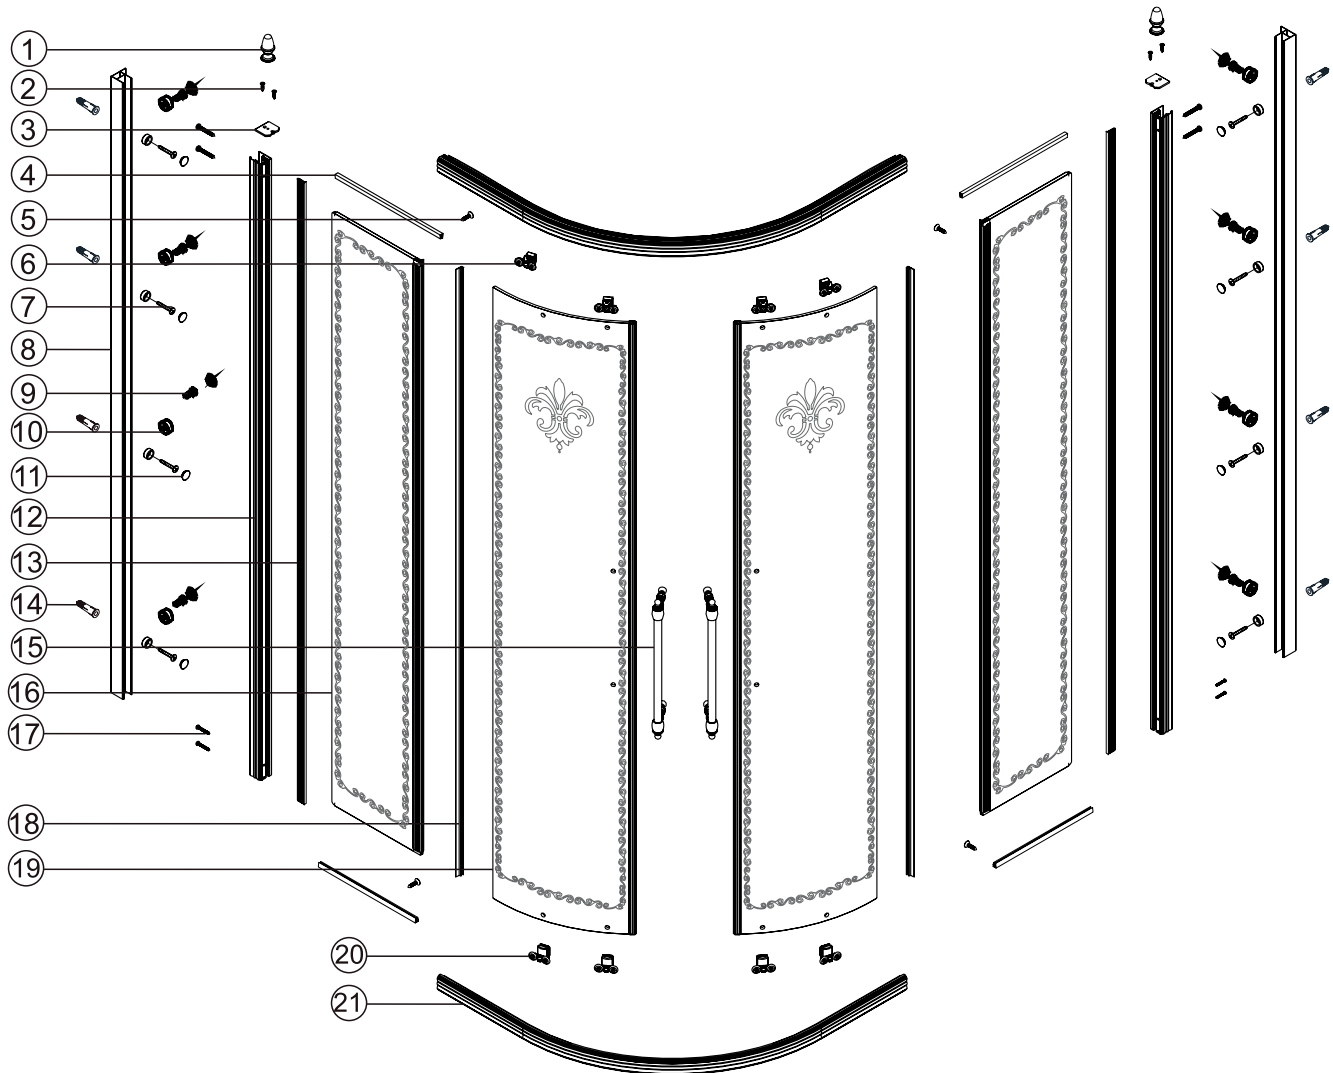

ANTIQUE

montážní návod / installation instruction

GQ5290, GQ5210, GQ5090, GQ5010

CE

EN14428

Glass shower enclosure
cleaning efficiency: conforming
impact resistance: conforming
operating life: conforming

Skleněné sprchové zástěny
schopnost: vyhovuje
odolnost proti nárazu: vyhovuje
životnost: vyhovuje

 **GELCO**

GELCO s.r.o., Makovského 1341, 163 000 Praha 6

<p>① x2</p>	<p>② x4+2</p> <p>ST4X20</p>	<p>③ x2</p>	<p>④ x4</p>	<p>⑤ x4</p> <p>ST4X16</p>	<p>⑥ x4</p>	<p>⑦ x8+2</p> <p>ST4X40</p>	<p>⑧ x2</p>
<p>⑨ x8+2</p> <p>ST4X13</p>	<p>⑩ x16+2</p>	<p>⑪ x16+2</p>	<p>⑫ x2</p>	<p>⑬ x2</p>	<p>⑭ x8+2</p> <p>φ 6X30</p>	<p>⑮ x2</p>	<p>⑯ x2</p>
<p>⑰ x8+2</p> <p>ST4X30</p>	<p>⑱ x2</p>	<p>⑲ x2</p>	<p>⑳ x4</p>	<p>㉑ x2</p>	<p>3mm/2.5mm</p>		