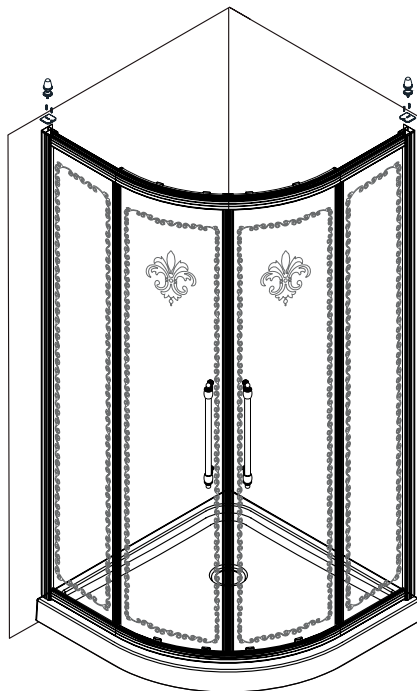

ANTIQUE

montážní návod / installation instruction

GQ5290, GQ5210, GQ5090, GQ5010

CE

EN14428

Glass shower enclosure
cleaning efficiency: conforming
impact resistance: conforming
operating life: conforming

Skleněné sprchové zástěny
schopnost: vyhovuje
odolnost proti nárazu: vyhovuje
životnost: vyhovuje

 **GELCO**

GELCO s.r.o., Makovského 1341, 163 000 Praha 6

<p>① x2</p>	<p>② x4+2</p> <p>ST4X20</p>	<p>③ x2</p>	<p>④ x4</p>	<p>⑤ x4</p> <p>ST4X16</p>	<p>⑥ x4</p>	<p>⑦ x8+2</p> <p>ST4X40</p>	<p>⑧ x2</p>
<p>⑨ x8+2</p> <p>ST4X13</p>	<p>⑩ x16+2</p>	<p>⑪ x16+2</p>	<p>⑫ x2</p>	<p>⑬ x2</p>	<p>⑭ x8+2</p> <p>φ 6X30</p>	<p>⑮ x2</p>	<p>⑯ x2</p>
<p>⑰ x8+2</p> <p>ST4X30</p>	<p>⑱ x2</p>	<p>⑲ x2</p>	<p>⑳ x4</p>	<p>㉑ x2</p>	<p>3mm/2.5mm</p>		

1

2

3

4

5

6

7

8