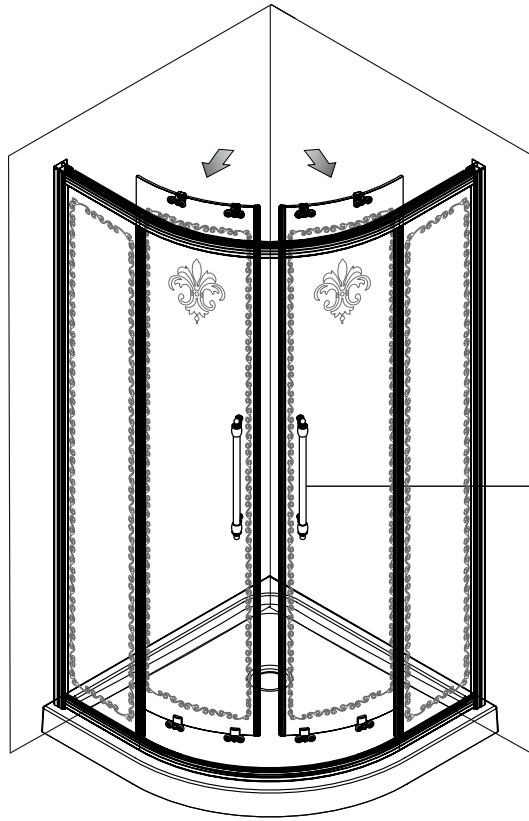

ANTIQUE

montážní návod / installation instruction

GQ5290, GQ5210, GQ5090, GQ5010

CE

EN14428

Glass shower enclosure
cleaning efficiency: conforming
impact resistance: conforming
operating life: conforming

Skleněné sprchové zástěny
schopnost: vyhovuje
odolnost proti nárazu: vyhovuje
životnost: vyhovuje

 **GELCO**

GELCO s.r.o., Makovského 1341, 163 000 Praha 6

<p>① x2</p>	<p>② x4+2</p> <p>ST4X20</p>	<p>③ x2</p>	<p>④ x4</p>	<p>⑤ x4</p> <p>ST4X16</p>	<p>⑥ x4</p>	<p>⑦ x8+2</p> <p>ST4X40</p>	<p>⑧ x2</p>
<p>⑨ x8+2</p> <p>ST4X13</p>	<p>⑩ x16+2</p>	<p>⑪ x16+2</p>	<p>⑫ x2</p>	<p>⑬ x2</p>	<p>⑭ x8+2</p> <p>φ 6X30</p>	<p>⑮ x2</p>	<p>⑯ x2</p>
<p>⑰ x8+2</p> <p>ST4X30</p>	<p>⑱ x2</p>	<p>⑲ x2</p>	<p>⑳ x4</p>	<p>㉑ x2</p>	<p>3mm/2.5mm</p>		

1

2

3

4

5

6

7

8