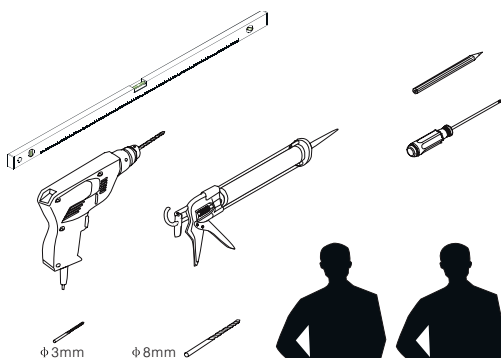

ANTIQUE

montážní návod / installation instruction

GQ5290, GQ5210, GQ5090, GQ5010

CE

EN14428

Glass shower enclosure
cleaning efficiency: conforming
impact resistance: conforming
operating life: conforming

Skleněné sprchové zástěny
schopnost: vyhovuje
odolnost proti nárazu: vyhovuje
životnost: vyhovuje

 **GELCO**

GELCO s.r.o., Makovského 1341, 163 000 Praha 6

<p>① x2</p>	<p>② x4+2</p> <p>ST4X20</p>	<p>③ x2</p>	<p>④ x4</p>	<p>⑤ x4</p> <p>ST4X16</p>	<p>⑥ x4</p>	<p>⑦ x8+2</p> <p>ST4X40</p>	<p>⑧ x2</p>
<p>⑨ x8+2</p> <p>ST4X13</p>	<p>⑩ x16+2</p>	<p>⑪ x16+2</p>	<p>⑫ x2</p>	<p>⑬ x2</p>	<p>⑭ x8+2</p> <p>φ 6X30</p>	<p>⑮ x2</p>	<p>⑯ x2</p>
<p>⑰ x8+2</p> <p>ST4X30</p>	<p>⑱ x2</p>	<p>⑲ x2</p>	<p>⑳ x4</p>	<p>㉑ x2</p>	<p>3mm/2.5mm</p>		