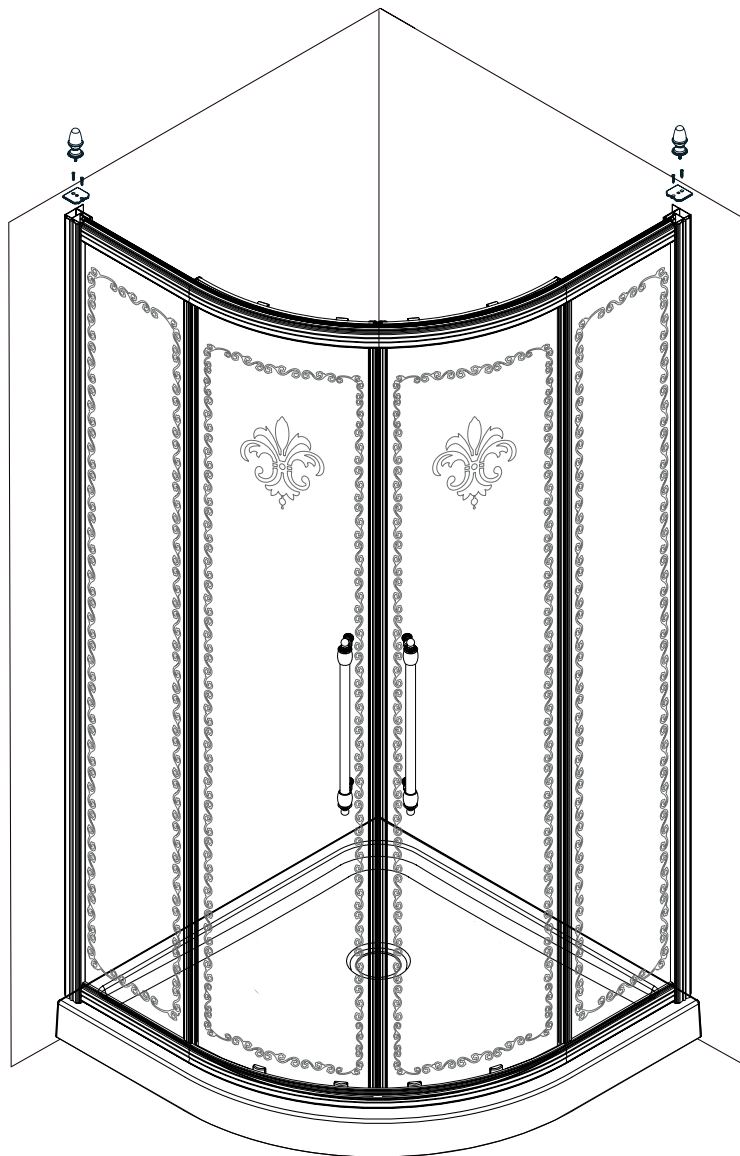

ANTIQUE

montážní návod / installation instruction

GQ5290, GQ5210, GQ5090, GQ5010

CE

EN14428

Glass shower enclosure
cleaning efficiency: conforming
impact resistance: conforming
operating life: conforming

Skleněné sprchové zástěny
schopnost: vyhovuje
odolnost proti nárazu: vyhovuje
životnost: vyhovuje

 **GELCO**

GELCO s.r.o., Makovského 1341, 163 000 Praha 6

<p>① x2</p>	<p>② x4+2</p> <p>ST4X20</p>	<p>③ x2</p>	<p>④ x4</p>	<p>⑤ x4</p> <p>ST4X16</p>	<p>⑥ x4</p>	<p>⑦ x8+2</p> <p>ST4X40</p>	<p>⑧ x2</p>
<p>⑨ x8+2</p> <p>ST4X13</p>	<p>⑩ x16+2</p>	<p>⑪ x16+2</p>	<p>⑫ x2</p>	<p>⑬ x2</p>	<p>⑭ x8+2</p> <p>φ 6X30</p>	<p>⑮ x2</p>	<p>⑯ x2</p>
<p>⑰ x8+2</p> <p>ST4X30</p>	<p>⑱ x2</p>	<p>⑲ x2</p>	<p>⑳ x4</p>	<p>㉑ x2</p>	<p>3mm/2.5mm</p>		