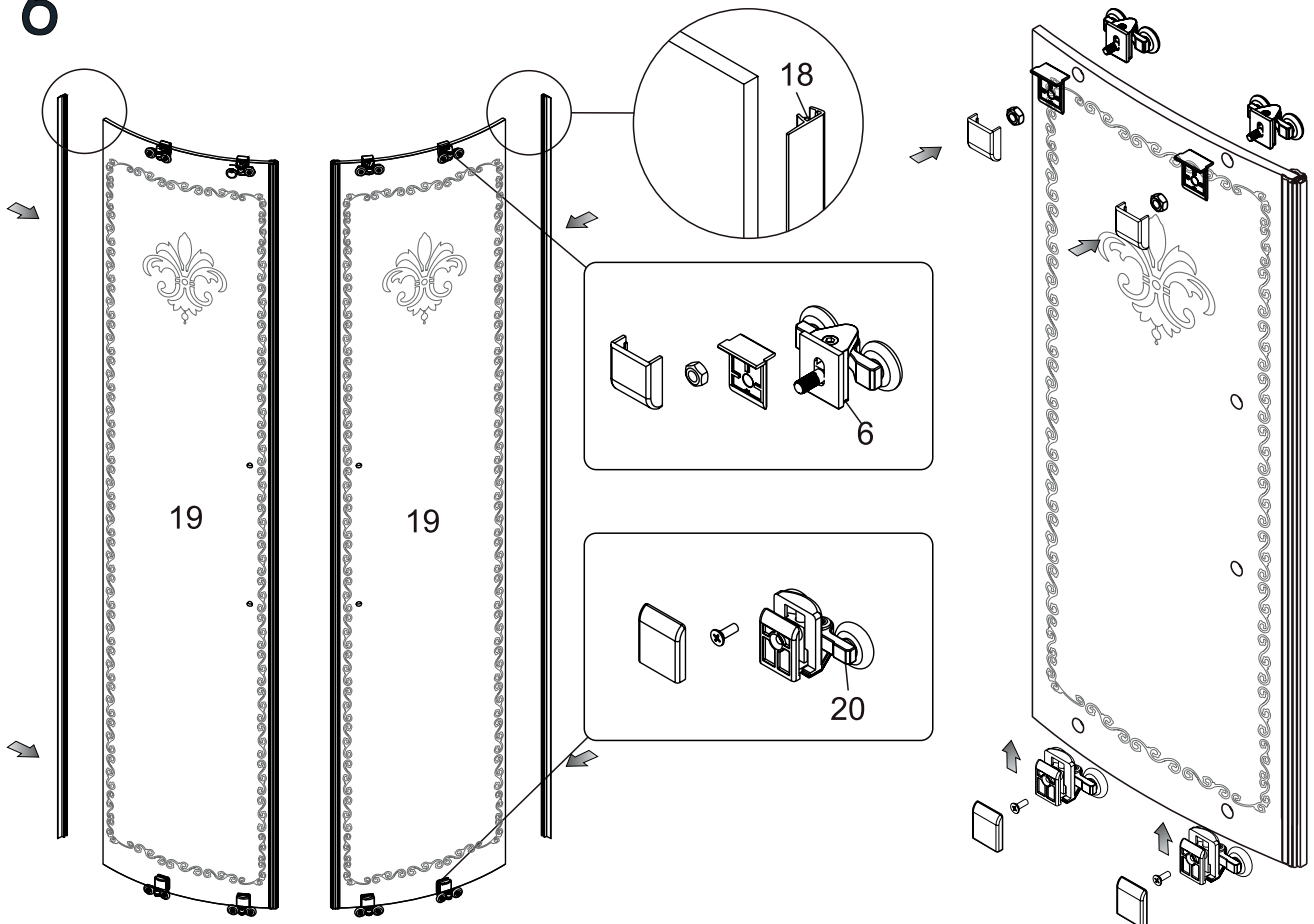

ANTIQUE

montážní návod / installation instruction

GQ5290, GQ5210, GQ5090, GQ5010

CE

EN14428

Glass shower enclosure
cleaning efficiency: conforming
impact resistance: conforming
operating life: conforming

Skleněné sprchové zástěny
schopnost: vyhovuje
odolnost proti nárazu: vyhovuje
životnost: vyhovuje

 **GELCO**

GELCO s.r.o., Makovského 1341, 163 000 Praha 6

<p>① x2</p>	<p>② x4+2</p> <p>ST4X20</p>	<p>③ x2</p>	<p>④ x4</p>	<p>⑤ x4</p> <p>ST4X16</p>	<p>⑥ x4</p>	<p>⑦ x8+2</p> <p>ST4X40</p>	<p>⑧ x2</p>
<p>⑨ x8+2</p> <p>ST4X13</p>	<p>⑩ x16+2</p>	<p>⑪ x16+2</p>	<p>⑫ x2</p>	<p>⑬ x2</p>	<p>⑭ x8+2</p> <p>φ 6X30</p>	<p>⑮ x2</p>	<p>⑯ x2</p>
<p>⑰ x8+2</p> <p>ST4X30</p>	<p>⑱ x2</p>	<p>⑲ x2</p>	<p>⑳ x4</p>	<p>㉑ x2</p>	<p>3mm/2.5mm</p>		

1

2

3

4

5

6

7

8