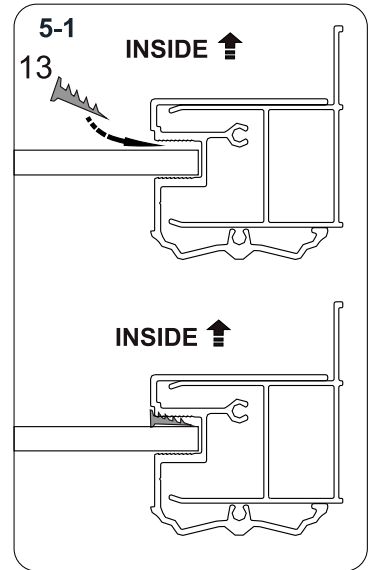

ANTIQUE

montážní návod / installation instruction

GQ5290, GQ5210, GQ5090, GQ5010

CE

EN14428

Glass shower enclosure
cleaning efficiency: conforming
impact resistance: conforming
operating life: conforming

Skleněné sprchové zástěny
schopnost: vyhovuje
odolnost proti nárazu: vyhovuje
životnost: vyhovuje

 **GELCO**

GELCO s.r.o., Makovského 1341, 163 000 Praha 6

<p>① x2</p>	<p>② x4+2</p> <p>ST4X20</p>	<p>③ x2</p>	<p>④ x4</p>	<p>⑤ x4</p> <p>ST4X16</p>	<p>⑥ x4</p>	<p>⑦ x8+2</p> <p>ST4X40</p>	<p>⑧ x2</p>
<p>⑨ x8+2</p> <p>ST4X13</p>	<p>⑩ x16+2</p>	<p>⑪ x16+2</p>	<p>⑫ x2</p>	<p>⑬ x2</p>	<p>⑭ x8+2</p> <p>φ 6X30</p>	<p>⑮ x2</p>	<p>⑯ x2</p>
<p>⑰ x8+2</p> <p>ST4X30</p>	<p>⑱ x2</p>	<p>⑲ x2</p>	<p>⑳ x4</p>	<p>㉑ x2</p>	<p>3mm/2.5mm</p>		

1

2

3

4

5

6

7

8