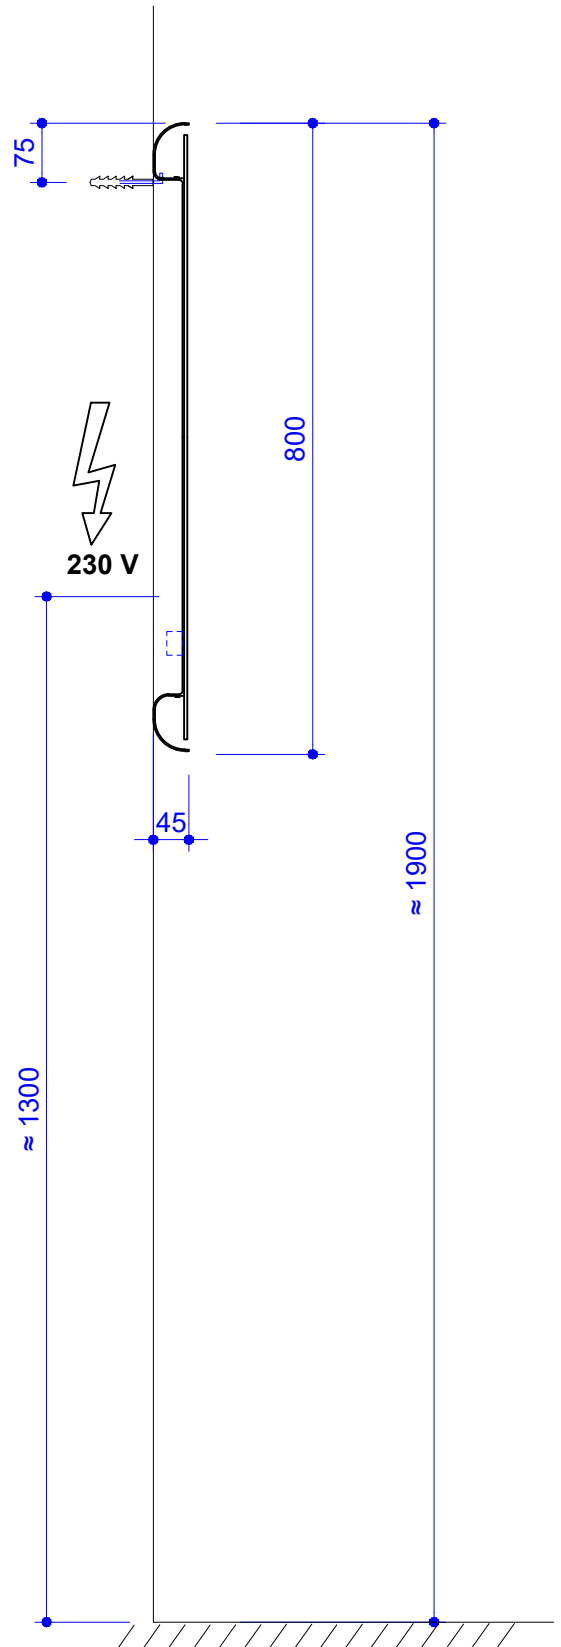

SAPHO

22572

GB Mounting instructions
CZ Montážní návod
H Szerelési utasítás
RU Инструкция по монтажу
D/A Montageanleitung
PL Instrukcja montażu

RO Instrucțiuni de montaj
ES Manual de instrucciones
FR Notice de montage
NL Montage instructie
LT Montavimo instrukcija
SK Montážny návod

LED LIGHT

POPIS A MONTÁŽNÍ SCHÉMA

Zrcadla FLOAT jsou zrcadla podsvícená LED diodovým páskem, který se vyznačuje jasnou svítivostí a malou spotřebou el. energie. Zrcadlo není opatřeno vypínačem, rozsvěcuje se vypínačem v místnosti. Zrcadla se ošetřují klasickými čistícími prostředky určenými pro sklo a zrcadla.

- zavěšení se provádí pomocí závrtné skobičky a hmoždinky dodávané ke galerce
- připojení k elektrické instalaci musí provádět kvalifikovaná osoba
- připojení se provádí k transformátoru (LED driver LDR030), který je upevněn na zadní stěně zrcadla
- osvětlení: LED pásek 9,6 W/m, DC 12V, denní bílá 4000K