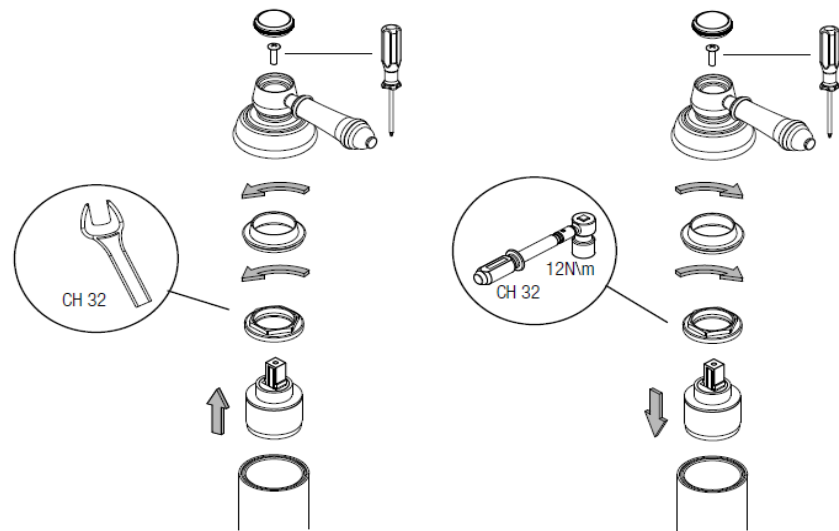

Návod na montáž pro baterie VIENNA - VO021 a VO021BR Instructions for installation - VIENNA - VO021 a VO021BR

Výměna kartuše přepínače / diverting cartridge disassembling / reassembling

Výměna kartuše / mixing cartirdge disassembling/reassembling

Výměna perlátoru / disassembling aerator

01

02

03

04

05

06

07