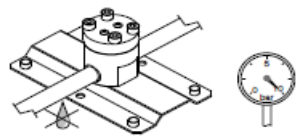

Návod na montáž pro baterie VIENNA - VO021 a VO021BR Instructions for installation - VIENNA - VO021 a VO021BR

Výměna kartuše přepínače / diverting cartridge disassembling / reassembling

Výměna kartuše / mixing cartirdge disassembling/reassembling

Výměna perlátoru / disassembling aerator

01

02

03

04

05

06

07