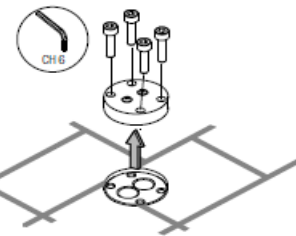

01

02

03

04

05

06

07

08

09

10

11

12

13

14

15

16