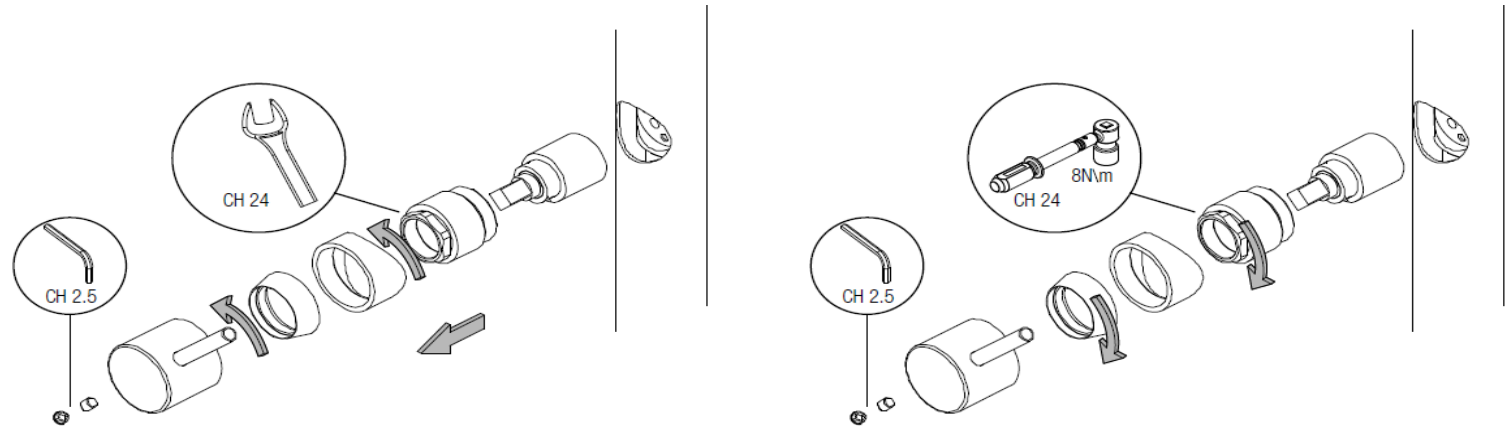

Návod na montáž pro baterie VIENNA - VO021 a VO021BR Instructions for installation - VIENNA - VO021 a VO021BR

Výměna kartuše přepínače / diverting cartridge disassembling / reassembling

Výměna kartuše / mixing cartirdge disassembling/reassembling

Výměna perlátoru / disassembling aerator

01

02

03

04

05

06

07