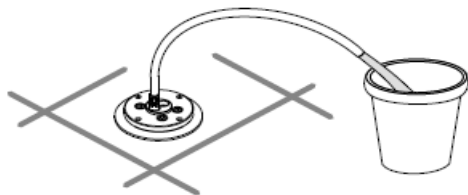

01

02

03

04

05

06

07

08

09

10

11

12

13

14

15

16