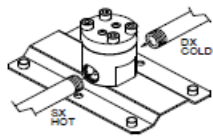

Návod na montáž pro baterie VIENNA - VO021 a VO021BR Instructions for installation - VIENNA - VO021 a VO021BR

Výměna kartuše přepínače / diverting cartridge disassembling / reassembling

Výměna kartuše / mixing cartirdge disassembling/reassembling

Výměna perlátoru / disassembling aerator

01

02

03

04

05

06

07