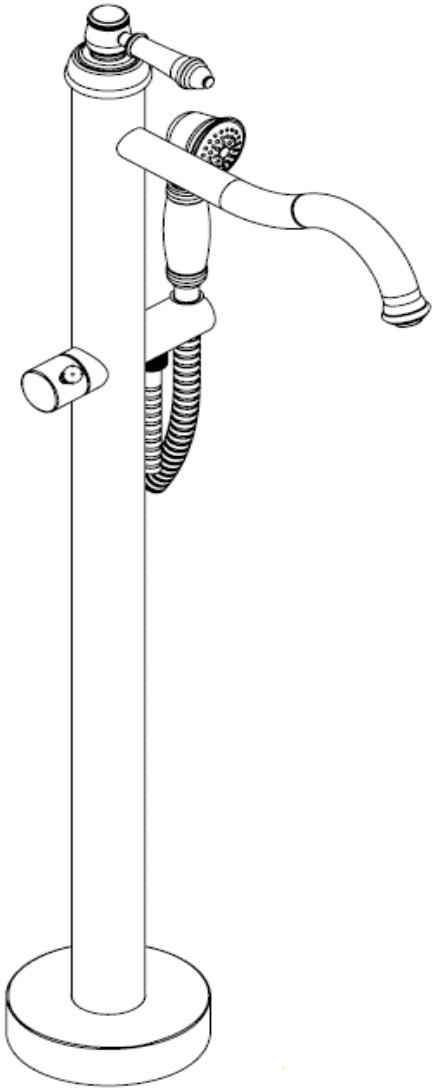

Návod na montáž pro baterie VIENNA - VO021 a VO021BR Instructions for installation - VIENNA - VO021 a VO021BR

Výměna kartuše přepínače / diverting cartridge disassembling / reassembling

Výměna kartuše / mixing cartirdge disassembling/reassembling

Výměna perlátoru / disassembling aerator

01

02

03

04

05

06

07

08

09

10

11

12

13

14

15