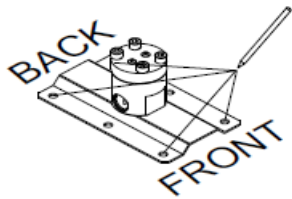

Návod na montáž pro baterie VIENNA - VO021 a VO021BR Instructions for installation - VIENNA - VO021 a VO021BR

Výměna kartuše přepínače / diverting cartridge disassembling / reassembling

Výměna kartuše / mixing cartirdge disassembling/reassembling

Výměna perlátoru / disassembling aerator

01

02

03

04

05

06

07