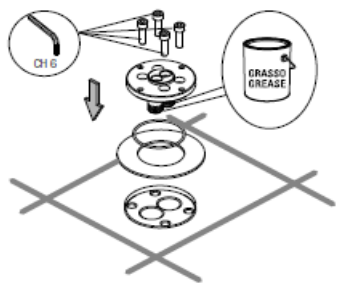

01

02

03

04

05

06

07

08

09

10

11

12

13

14

15

16