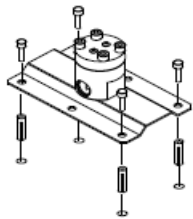

Návod na montáž pro baterie VIENNA - VO021 a VO021BR Instructions for installation - VIENNA - VO021 a VO021BR

Výměna kartuše přepínače / diverting cartridge disassembling / reassembling

Výměna kartuše / mixing cartirdge disassembling/reassembling

Výměna perlátoru / disassembling aerator

01

02

03

04

05

06

07