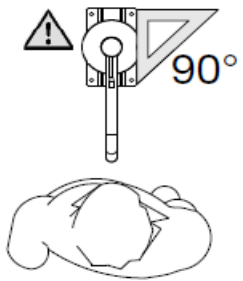

01

02

03

04

05

06

07

08

09

10

11

12

13

14

15

16