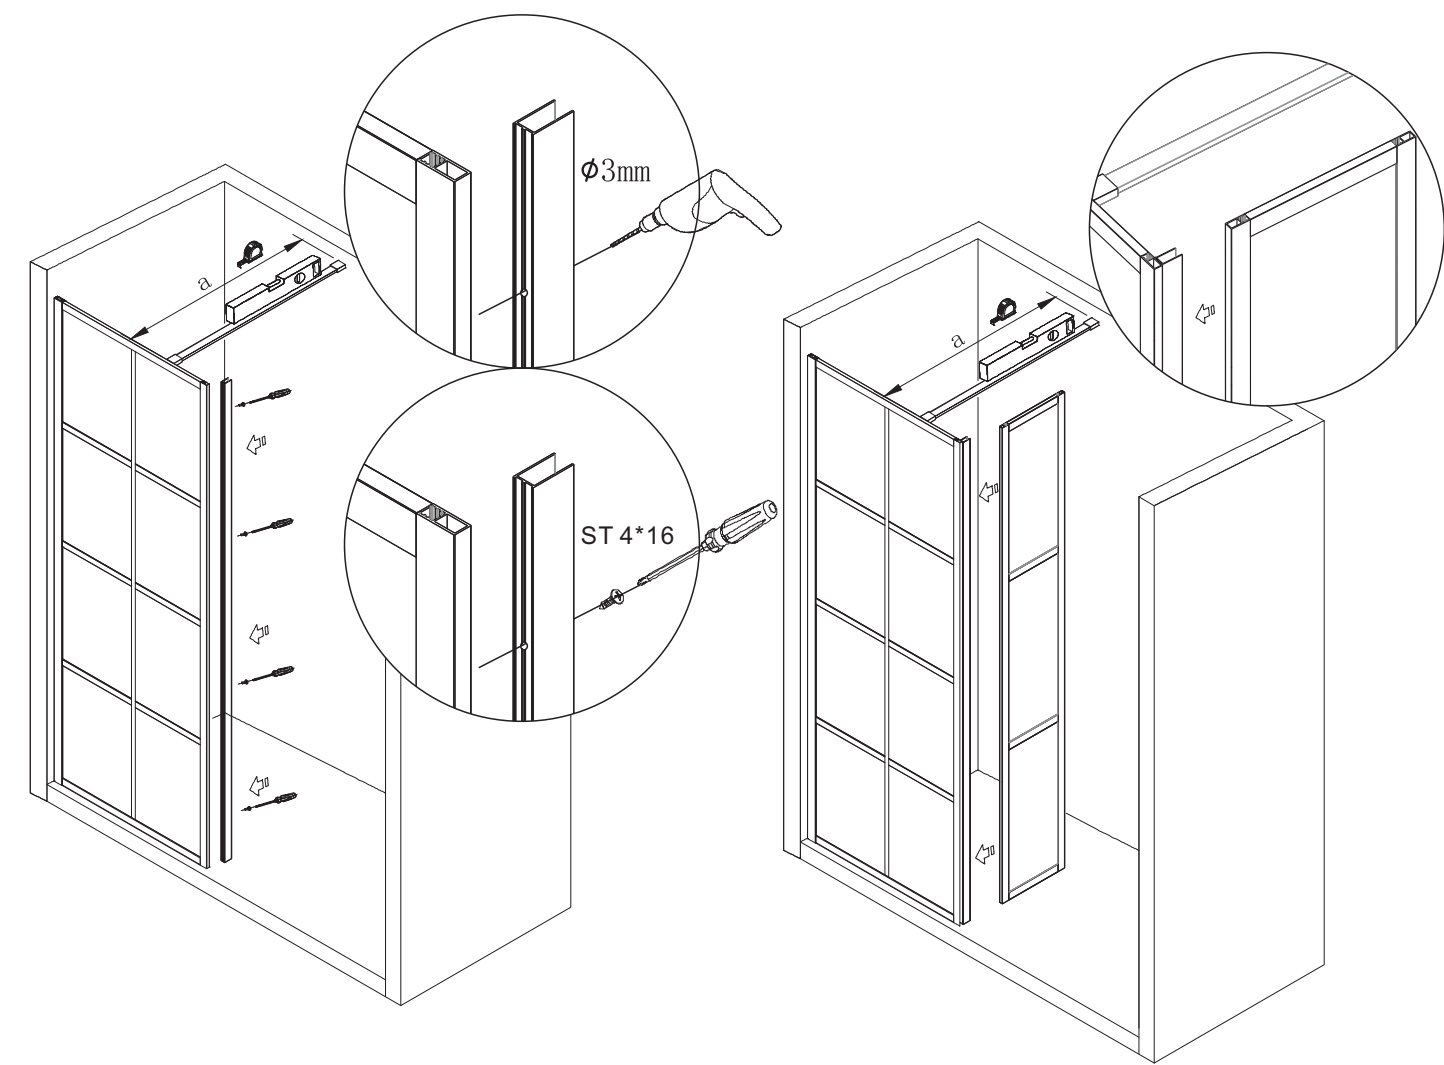

CURE BLACK

montážní návod / installation instruction

CB70, CB80, CB90, CB100, CB110

CB120, CB140

CB350

CB350

EN14428
Glass shower enclosure
cleaning efficiency: conforming
impact resistance: conforming
operating life: conforming

Skleněné sprchové zástěny
schopnost: vyhovuje
odolnost proti nárazu: vyhovuje
životnost: vyhovuje

GELCO

GELCO s.r.o., Makovského 1341, 163 000 Praha 6

1

2

3

5

4