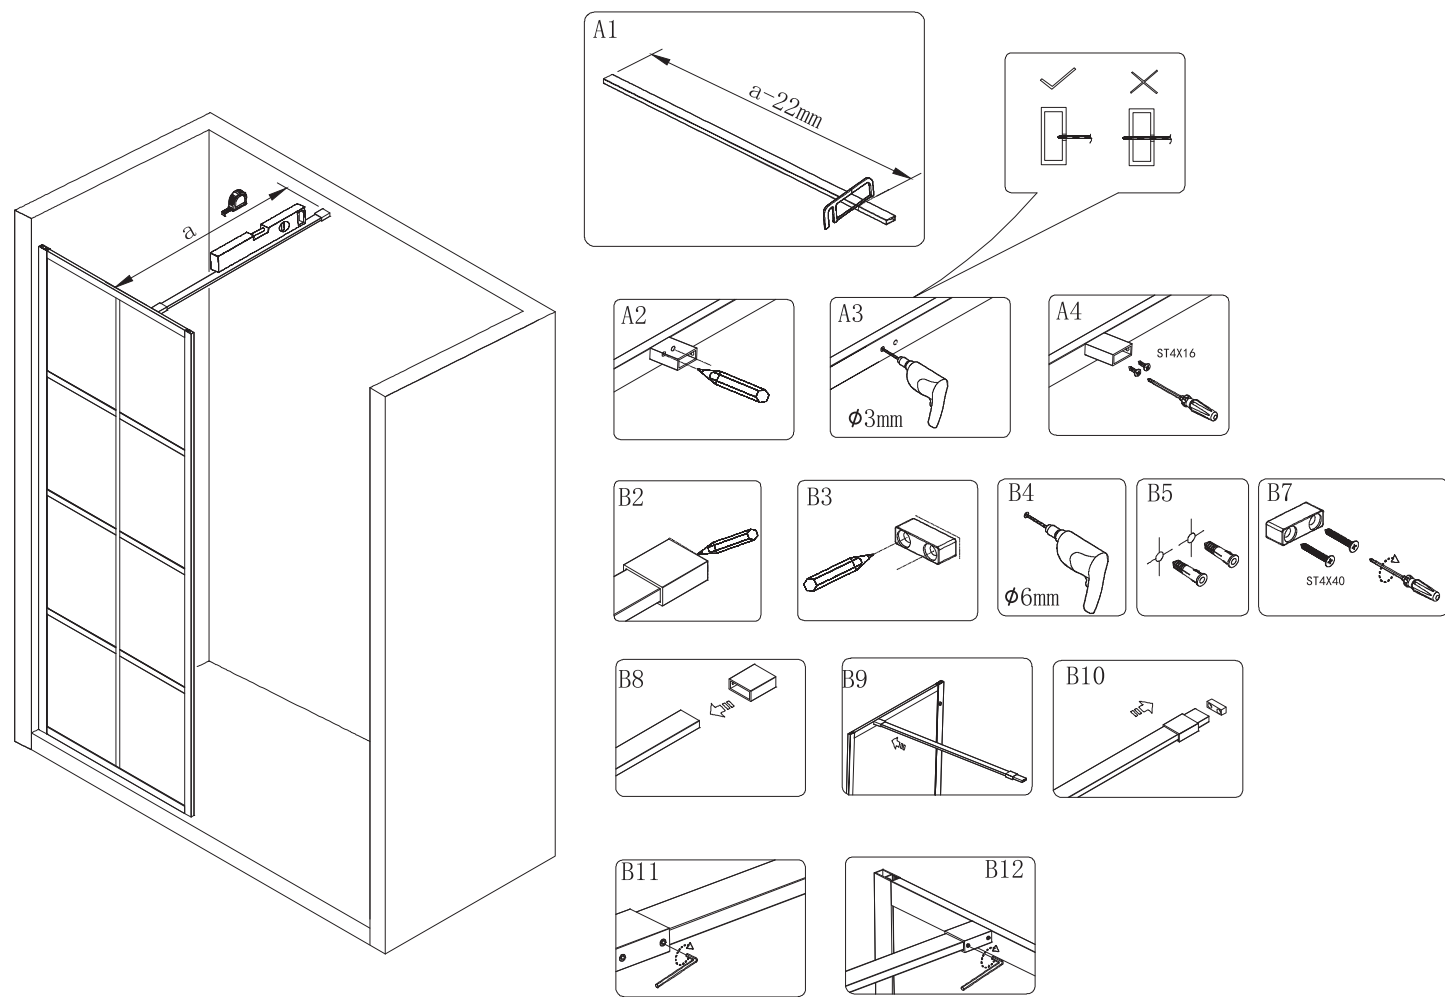

Skleněné sprchové zástěny
schopnost: vyhovuje
odolnost proti nárazu: vyhovuje
životnost: vyhovuje

GELCO

GELCO s.r.o., Makovského 1341, 163 000 Praha 6

1

2

3

5

4