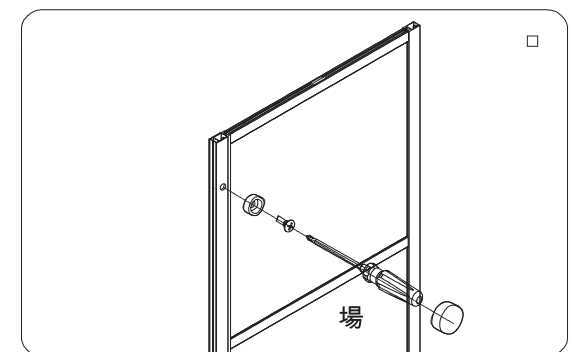

Skleněné sprchové zástěny
schopnost: vyhovuje
odolnost proti nárazu: vyhovuje
životnost: vyhovuje

GELCO

GELCO s.r.o., Makovského 1341, 163 000 Praha 6

1

2

3

5

4