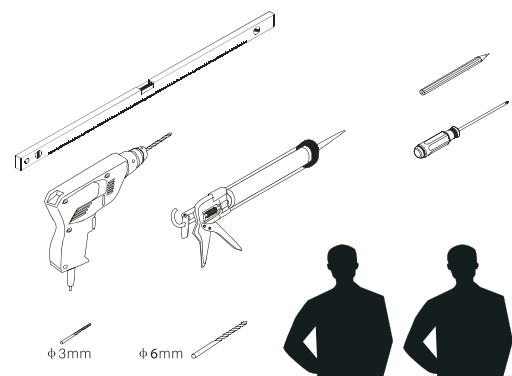

CURE BLACK

montážní návod / installation instruction

CB70, CB80, CB90, CB100, CB110

CB120, CB140

CB350

CB350

EN14428
Glass shower enclosure
cleaning efficiency: conforming
impact resistance: conforming
operating life: conforming

Skleněné sprchové zástěny
schopnost: vyhovuje
odolnost proti nárazu: vyhovuje
životnost: vyhovuje

GELCO

GELCO s.r.o., Makovského 1341, 163 000 Praha 6

1

2

3

5

4