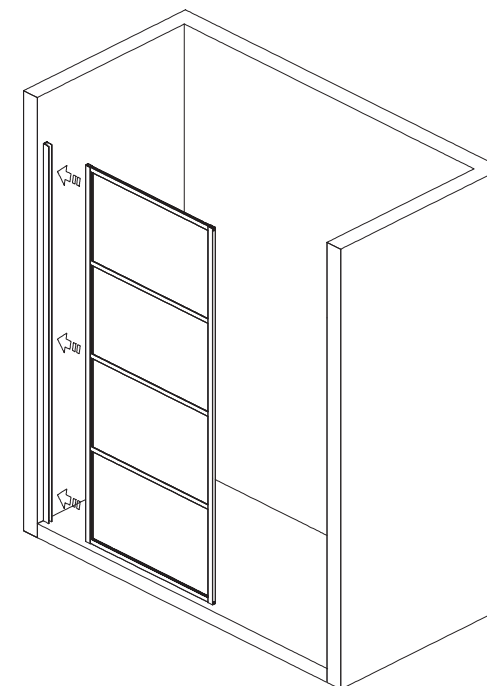

Skleněné sprchové zástěny
schopnost: vyhovuje
odolnost proti nárazu: vyhovuje
životnost: vyhovuje

GELCO

GELCO s.r.o., Makovského 1341, 163 000 Praha 6

1

2

3

5

4