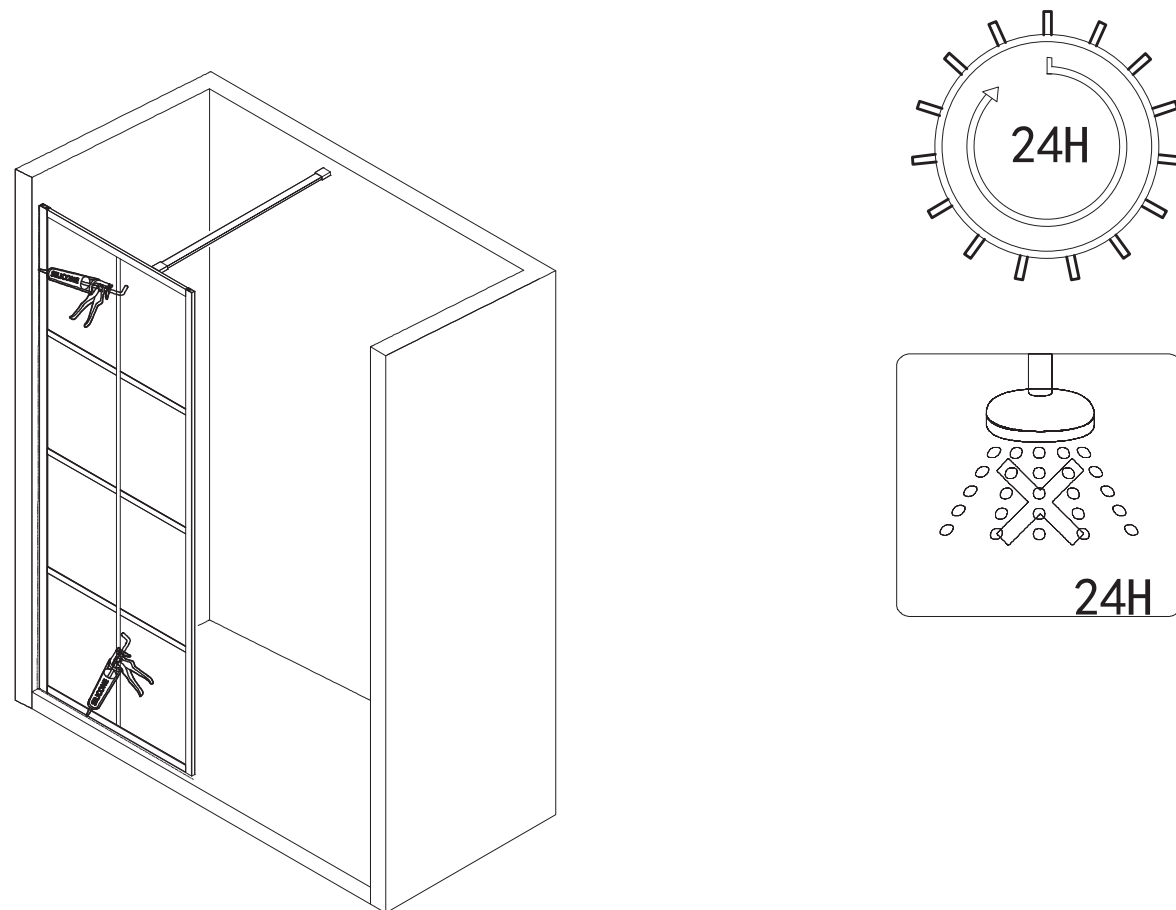

Skleněné sprchové zástěny
schopnost: vyhovuje
odolnost proti nárazu: vyhovuje
životnost: vyhovuje

GELCO

GELCO s.r.o., Makovského 1341, 163 000 Praha 6

1

2

3

5

4