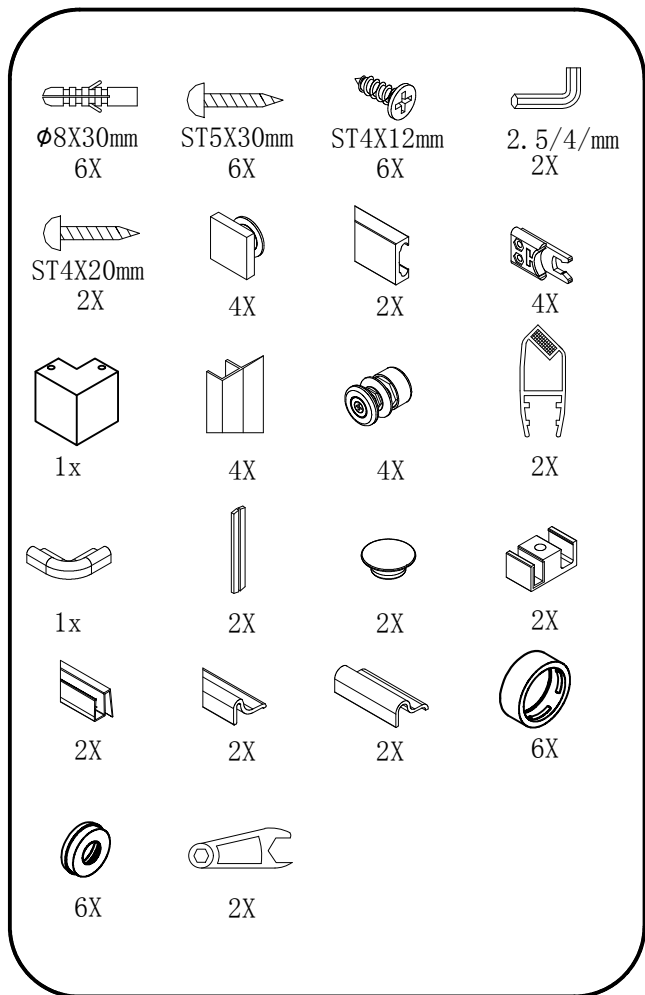

# ALTIS LINE

AL1580C AL1582B

AL1590C AL1592B

AL1510C AL1512B

**polysan** 

Polysan s.r.o.  
Nesměřice 52  
285 22 Zruč nad Sázavou  
Czech Republic  
[www.polysan.net](http://www.polysan.net)

4

Polysan s.r.o.  
Nesměřice 52  
285 22 Zruč nad Sázavou  
Czech Republic  
www.polysan.net