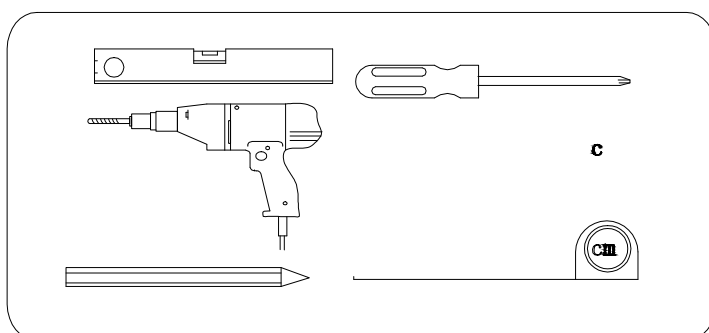

ALTIS LINE

AL1580C AL1582B

AL1590C AL1592B

AL1510C AL1512B

polysan

Polysan s.r.o.
Nesměřice 52
285 22 Zruč nad Sázavou
Czech Republic
www.polysan.net