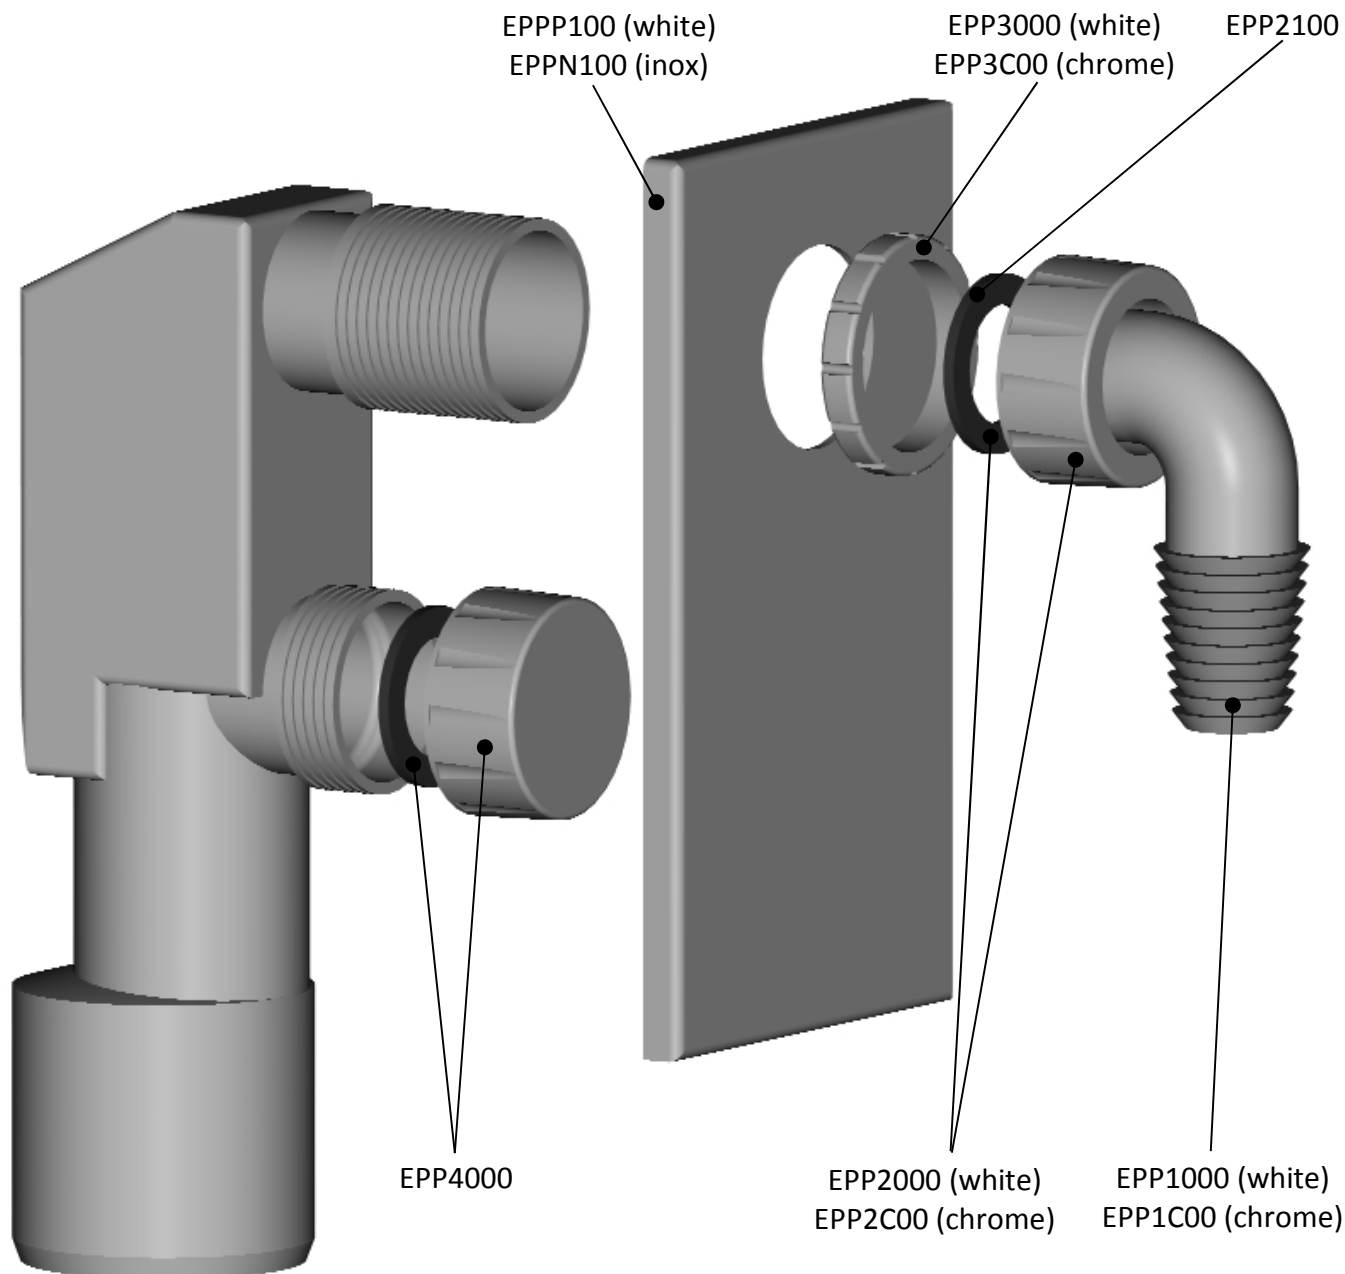

## SIFON PRAČKOVÝ PODOMÍTKOVÝ

95°C  
MAX

EN 274-1

V 140903

# SIFON PRAČKOVÝ PODOMÍTKOVÝ

- GB – Under plaster washing machine trap  
 D – Waschmaschinen-siphon unter Putz  
 RUS – Сифон для стир. машины, под штукатуркой  
 SK – Sifón pračkový podomietkový  
 LV – Izvads veļas mašīnai, zem apmetuma  
 PL – Syfon pralkowy podtynkowy  
 HR – Podžbukni sifon perilice  
 H – Búzelzáró mosógéphez vakolat alá

Kat. číslo	Popis
EPPC450	40/50 chrom / chrome / Chrom / хром
EPPN440	40 nerez / stainless / Rostfrei / нержавеющей
EPPN450	40/50 nerez / stainless / Rostfrei / нержавеющей
EPPP440	40 bílý / white / Weiss / белый
EPPP450	40/50 bílý / white / Weiss / белый