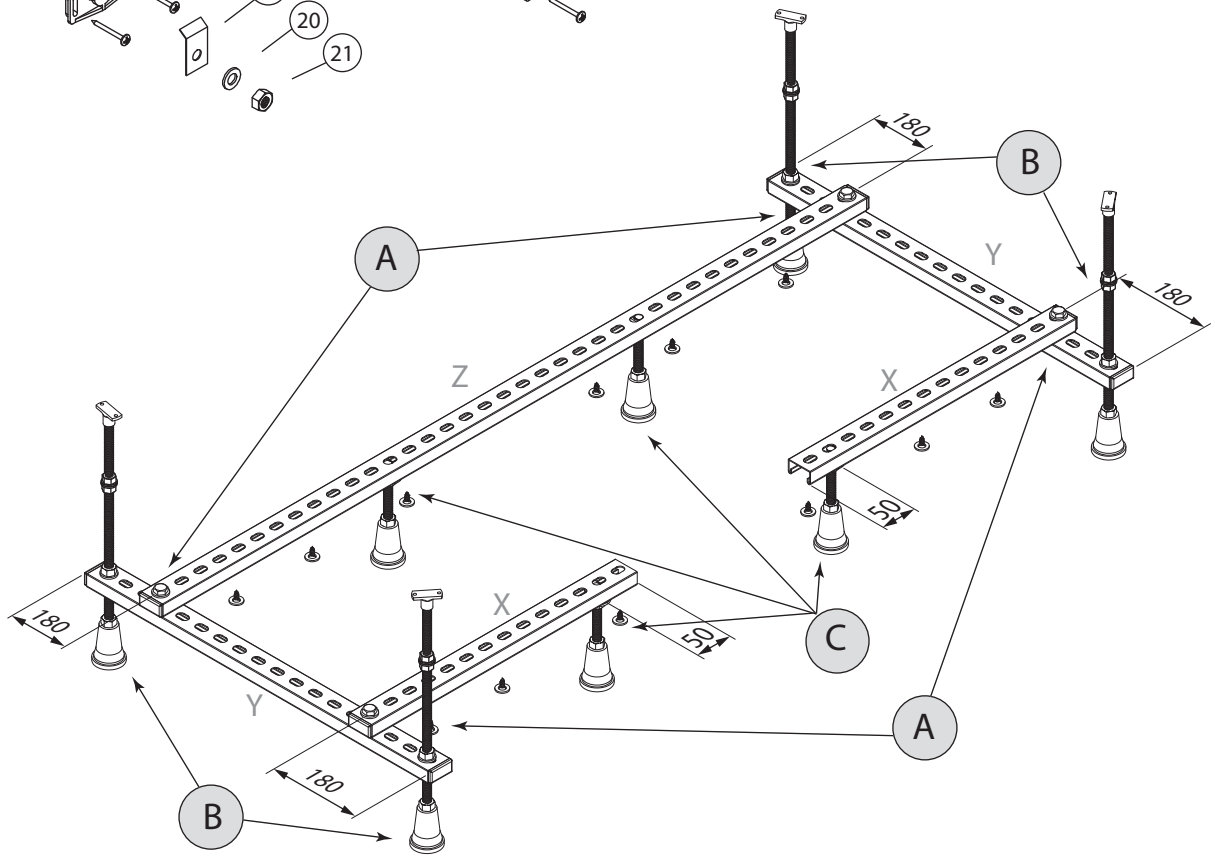

polysan

DEEP

GB Mounting instructions
CZ Montážní návod
H Szerelési utasítás
RU Инструкция по монтажу
D/A Montageanleitung
PL Instrukcja montażu

RO Instrucțiuni de montaj
ES Manual de instrucciones
FR Notice de montage
NL Montage instructie
LT Montavimo instrukcija
SK Montážny návod

- 01 4x M12 
- 02 32x M12 
- 03 4x M12 
- 04 12x 6x20 
- 05 12x M10/19 
- 06 24x M12/23 
- 07 4x M12/36 
- 08 8x 
- 09 8x 
- 10 4x 
- 11 8x 
- 12 4x 360 
- 13 4x 100 
- 16 2x 
- 17 2x 
- 18 1x 
- 19 8x 8x40 
- 20 2x M10/23 
- 21 2x M10 
- 22 4x 
- 23 2x 
- 24 2x M10 
- 25 8x 4x40 

DEEP		Steel profile lenght		
Lenght	Width	X	Y	Z
1000	900	300	810	900
1100	900	390	810	1000
1200	900	390	810	1100
1000	750	300	660	900
1100	750	390	660	1000
1200	750	390	660	1100
1300	750	450	660	1200
1400	750	450	660	1300
1500	750	560	660	1400
1600	750	560	660	1500

28 2x M10/19

32 5x 4x20

36 5x 110

29 1x M10/30

33 5x

37 3x 180