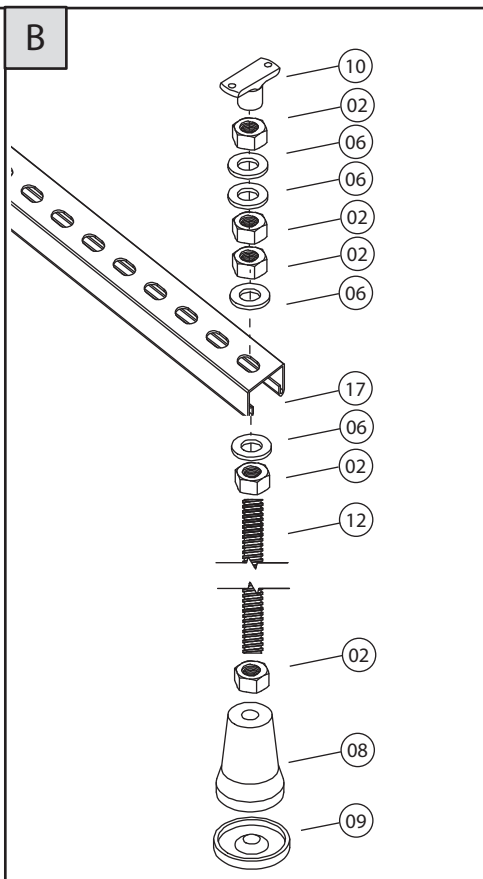

polysan

DEEP

GB Mounting instructions
CZ Montážní návod
H Szerelési utasítás
RU Инструкция по монтажу
D/A Montageanleitung
PL Instrukcja montażu

RO Instrucțiuni de montaj
ES Manual de instrucciones
FR Notice de montage
NL Montage instructie
LT Montavimo instrukcija
SK Montážny návod

- 01 4x M12 
- 02 32x M12 
- 03 4x M12 
- 04 12x 6x20 
- 05 12x M10/19 
- 06 24x M12/23 
- 07 4x M12/36 
- 08 8x 
- 09 8x 
- 10 4x 
- 11 8x 
- 12 4x 360 
- 13 4x 100 
- 16 2x 
- 17 2x 
- 18 1x 
- 19 8x 8x40 
- 20 2x M10/23 
- 21 2x M10 
- 22 4x 
- 23 2x 
- 24 2x M10 
- 25 8x 4x40 

DEEP		Steel profile lenght		
Lenght	Width	X	Y	Z
1000	900	300	810	900
1100	900	390	810	1000
1200	900	390	810	1100
1000	750	300	660	900
1100	750	390	660	1000
1200	750	390	660	1100
1300	750	450	660	1200
1400	750	450	660	1300
1500	750	560	660	1400
1600	750	560	660	1500

28 2x M10/19

32 5x 4x20

36 5x 110

29 1x M10/30

33 5x

37 3x 180