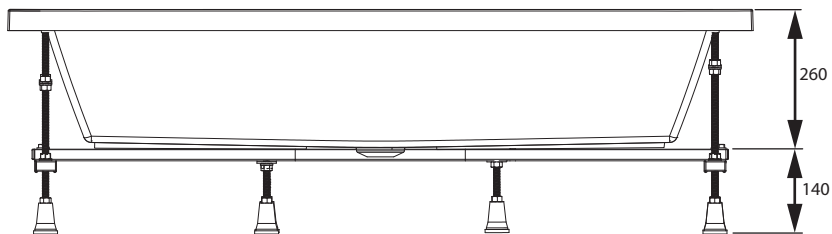

polysan

DEEP

GB Mounting instructions
CZ Montážní návod
H Szerelési utasítás
RU Инструкция по монтажу
D/A Montageanleitung
PL Instrukcja montażu

RO Instrucțiuni de montaj
ES Manual de instrucciones
FR Notice de montage
NL Montage instructie
LT Montavimo instrukcija
SK Montážny návod