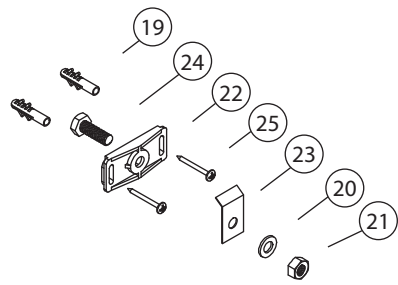

- 01 4x M12 
- 02 32x M12 
- 03 4x M12 
- 04 12x 6x20 
- 05 12x M10/19 
- 06 24x M12/23 
- 07 4x M12/36 
- 08 8x 
- 09 8x 
- 10 4x 
- 11 8x 
- 12 4x 360 
- 13 4x 100 
- 16 2x 
- 17 2x 
- 18 1x 
- 19 8x 8x40 
- 20 2x M10/23 
- 21 2x M10 
- 22 4x 
- 23 2x 
- 24 2x M10 
- 25 8x 4x40 

DEEP		Steel profile lenght		
Lenght	Width	X	Y	Z
1000	900	300	810	900
1100	900	390	810	1000
1200	900	390	810	1100
1000	750	300	660	900
1100	750	390	660	1000
1200	750	390	660	1100
1300	750	450	660	1200
1400	750	450	660	1300
1500	750	560	660	1400
1600	750	560	660	1500