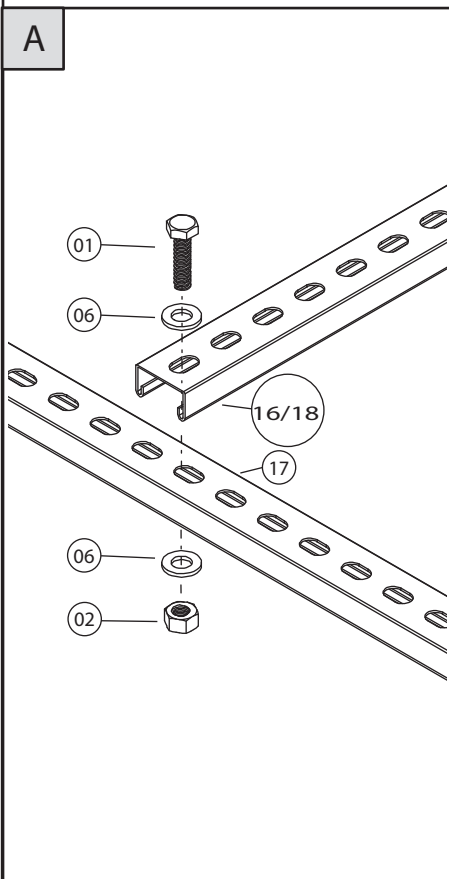

polysan

DEEP

GB Mounting instructions
CZ Montážní návod
H Szerelési utasítás
RU Инструкция по монтажу
D/A Montageanleitung
PL Instrukcja montażu

RO Instrucțiuni de montaj
ES Manual de instrucciones
FR Notice de montage
NL Montage instructie
LT Montavimo instrukcija
SK Montážny návod

- 01 4x M12 
- 02 32x M12 
- 03 4x M12 
- 04 12x 6x20 
- 05 12x M10/19 
- 06 24x M12/23 
- 07 4x M12/36 
- 08 8x 
- 09 8x 
- 10 4x 
- 11 8x 
- 12 4x 360 
- 13 4x 100 
- 16 2x 
- 17 2x 
- 18 1x 
- 19 8x 8x40 
- 20 2x M10/23 
- 21 2x M10 
- 22 4x 
- 23 2x 
- 24 2x M10 
- 25 8x 4x40 

DEEP		Steel profile lenght		
Lenght	Width	X	Y	Z
1000	900	300	810	900
1100	900	390	810	1000
1200	900	390	810	1100
1000	750	300	660	900
1100	750	390	660	1000
1200	750	390	660	1100
1300	750	450	660	1200
1400	750	450	660	1300
1500	750	560	660	1400
1600	750	560	660	1500

28 2x M10/19

32 5x 4x20

36 5x 110

29 1x M10/30

33 5x

37 3x 180