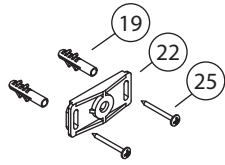

polysan

DEEP

GB Mounting instructions
CZ Montážní návod
H Szerelési utasítás
RU Инструкция по монтажу
D/A Montageanleitung
PL Instrukcja montażu

RO Instrucțiuni de montaj
ES Manual de instrucciones
FR Notice de montage
NL Montage instructie
LT Montavimo instrukcija
SK Montážny návod

- 01 4x M12 
- 02 32x M12 
- 03 4x M12 
- 04 12x 6x20 
- 05 12x M10/19 
- 06 24x M12/23 
- 07 4x M12/36 
- 08 8x 
- 09 8x 
- 10 4x 
- 11 8x 
- 12 4x 360 
- 13 4x 100 
- 16 2x 
- 17 2x 
- 18 1x 
- 19 8x 8x40 
- 20 2x M10/23 
- 21 2x M10 
- 22 4x 
- 23 2x 
- 24 2x M10 
- 25 8x 4x40 

DEEP		Steel profile lenght		
Lenght	Width	X	Y	Z
1000	900	300	810	900
1100	900	390	810	1000
1200	900	390	810	1100
1000	750	300	660	900
1100	750	390	660	1000
1200	750	390	660	1100
1300	750	450	660	1200
1400	750	450	660	1300
1500	750	560	660	1400
1600	750	560	660	1500