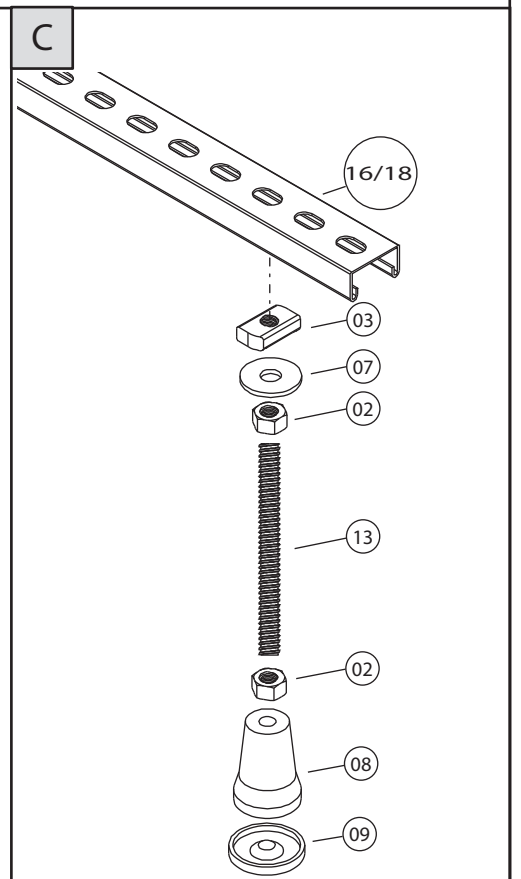

polysan

DEEP

GB Mounting instructions
CZ Montážní návod
H Szerelési utasítás
RU Инструкция по монтажу
D/A Montageanleitung
PL Instrukcja montażu

RO Instrucțiuni de montaj
ES Manual de instrucciones
FR Notice de montage
NL Montage instructie
LT Montavimo instrukcija
SK Montážny návod

- 01 4x M12 
- 02 32x M12 
- 03 4x M12 
- 04 12x 6x20 
- 05 12x M10/19 
- 06 24x M12/23 
- 07 4x M12/36 
- 08 8x 
- 09 8x 
- 10 4x 
- 11 8x 
- 12 4x 360 
- 13 4x 100 
- 16 2x 
- 17 2x 
- 18 1x 
- 19 8x 8x40 
- 20 2x M10/23 
- 21 2x M10 
- 22 4x 
- 23 2x 
- 24 2x M10 
- 25 8x 4x40 

DEEP		Steel profile lenght		
Lenght	Width	X	Y	Z
1000	900	300	810	900
1100	900	390	810	1000
1200	900	390	810	1100
1000	750	300	660	900
1100	750	390	660	1000
1200	750	390	660	1100
1300	750	450	660	1200
1400	750	450	660	1300
1500	750	560	660	1400
1600	750	560	660	1500

28 2x M10/19

32 5x 4x20

36 5x 110

29 1x M10/30

33 5x

37 3x 180