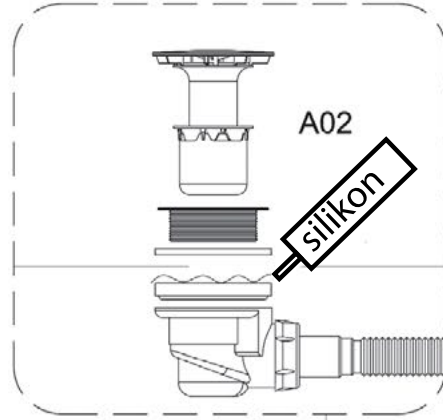

Montážní návod Assembly instruction

YB93

Tool:

silikon

1/4

2/4

3/4

4/4

A01

X1

A02

X1

<p>A13</p>  <p>X4</p>	<p>A20</p>  <p>X2</p>	<p>C02</p>  <p>X2</p>	<p>C03 Long</p>  <p>X2</p>	<p>C05</p>  <p>X1</p>
--	--	--	---	--