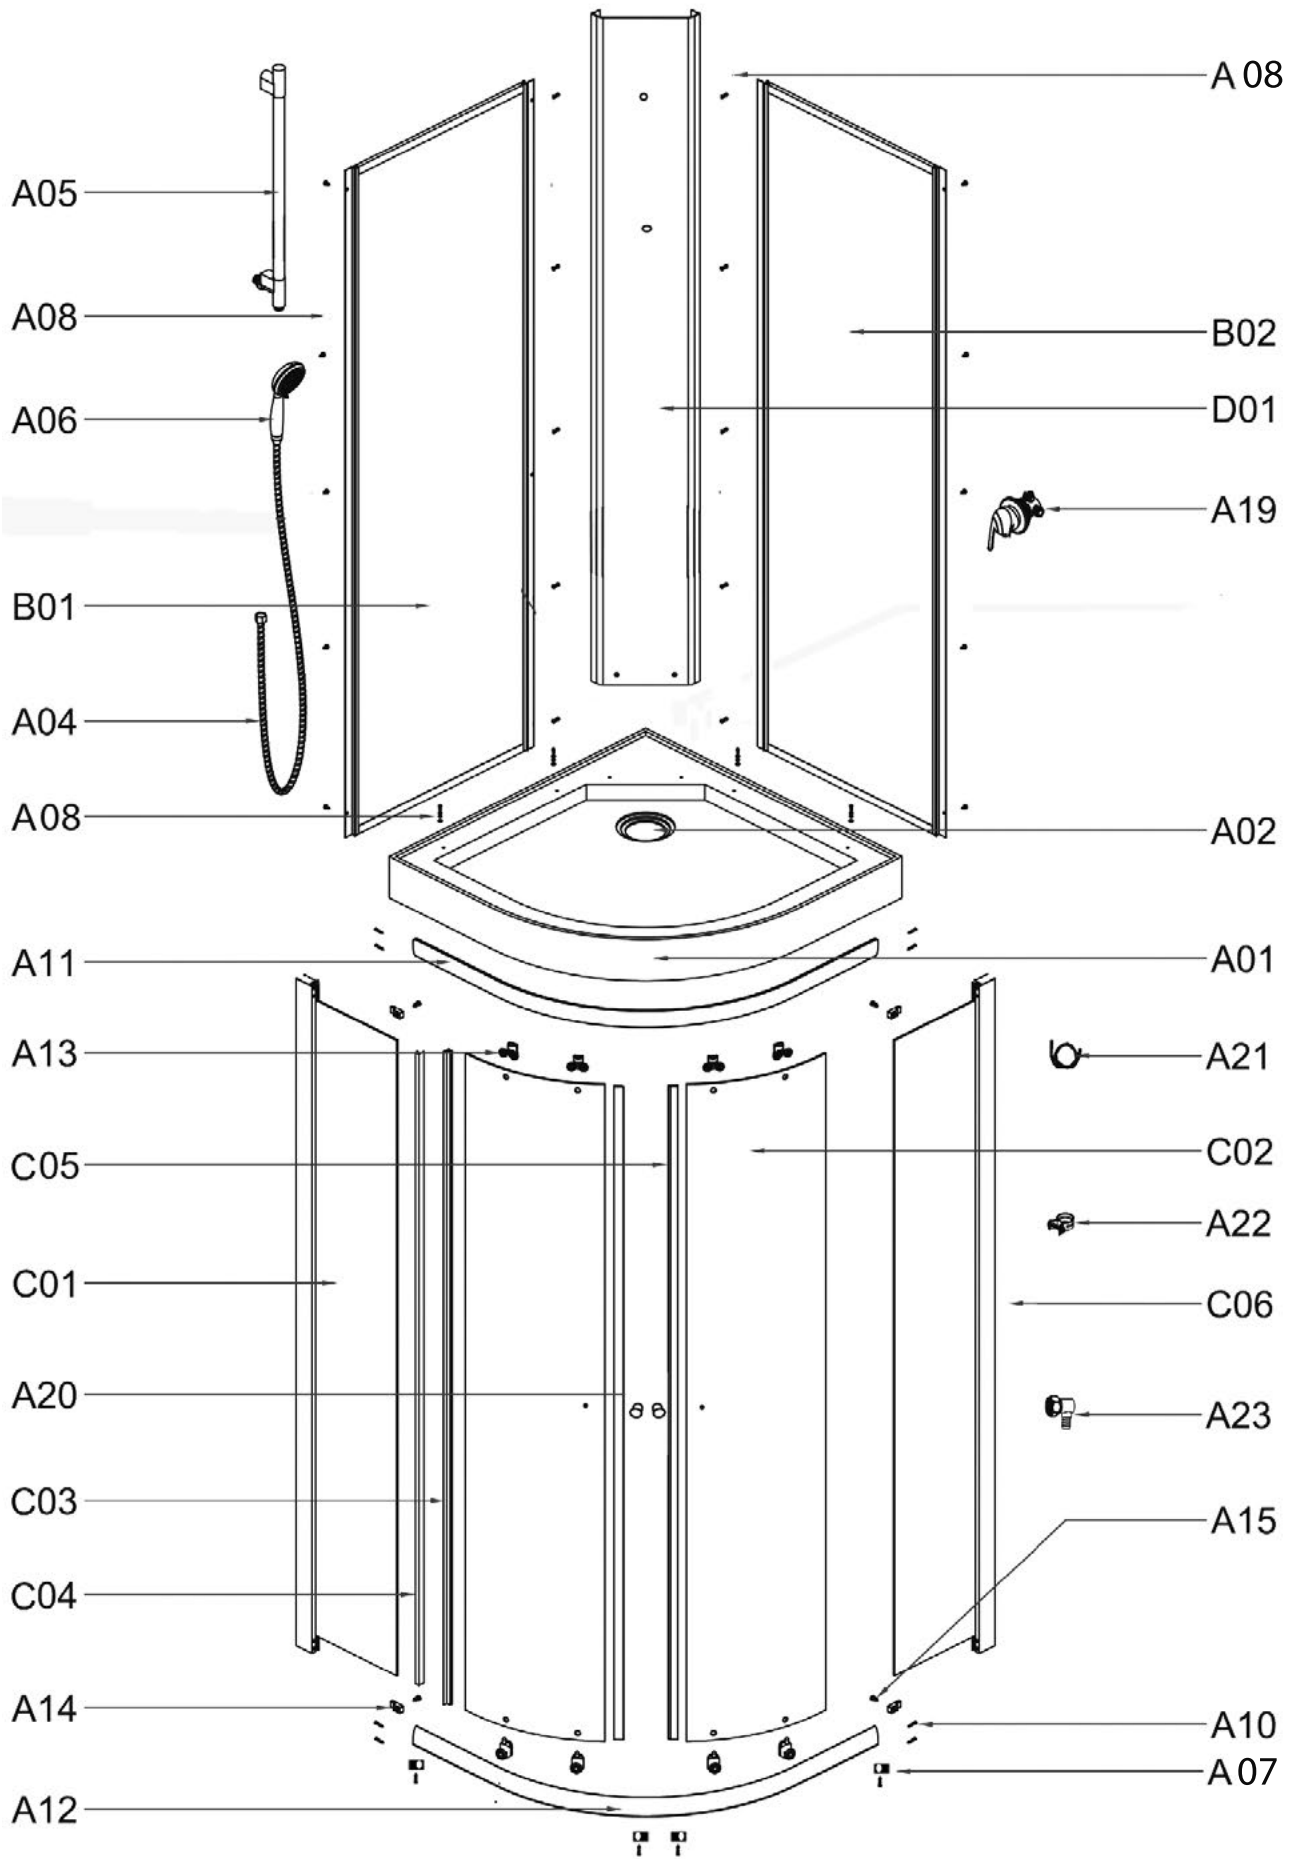

Montážní návod Assembly instruction

YB93

Tool:

silikon

1/4

2/4

3/4

4/4

A01

X1

A02

X1

<p>A13</p>  <p>X4</p>	<p>A20</p>  <p>X2</p>	<p>C02</p>  <p>X2</p>	<p>C03 Long</p>  <p>X2</p>	<p>C05</p>  <p>X1</p>
--	--	--	---	--