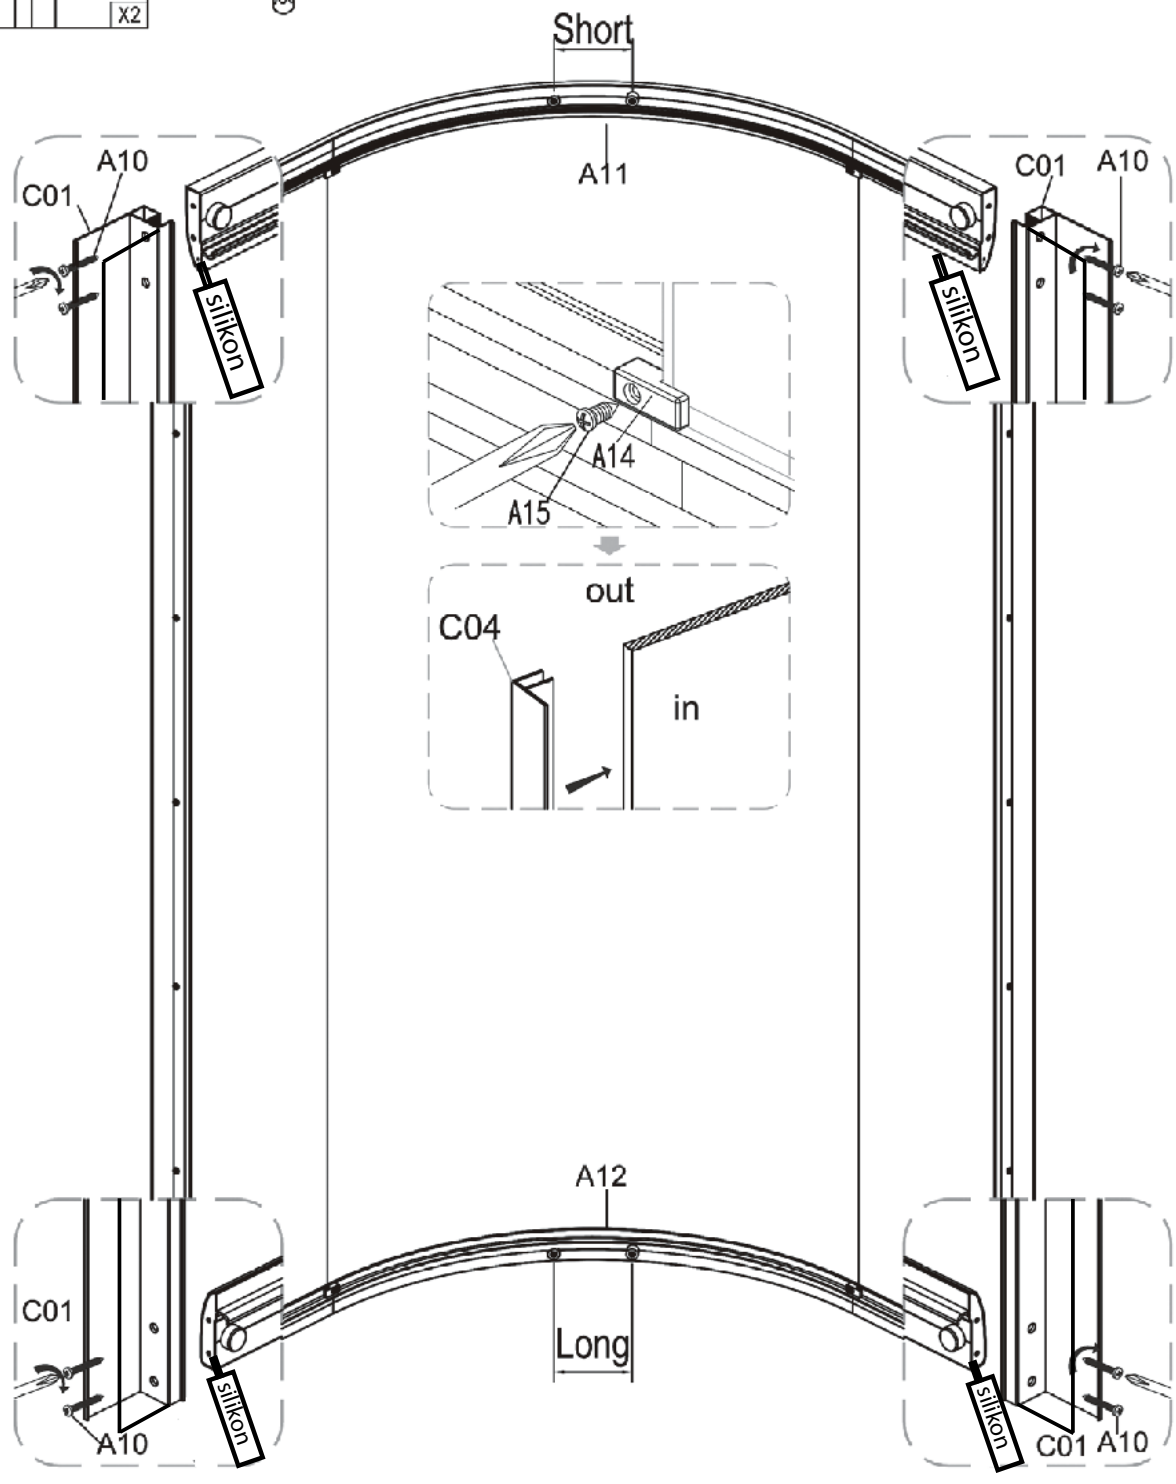

Montážní návod Assembly instruction

YB93

Tool:

silikon

1/4

2/4

3/4

4/4

A01

X1

A02

X1

<p>A13</p>  <p>X4</p>	<p>A20</p>  <p>X2</p>	<p>C02</p>  <p>X2</p>	<p>C03 Long</p>  <p>X2</p>	<p>C05</p>  <p>X1</p>
--	--	--	---	--