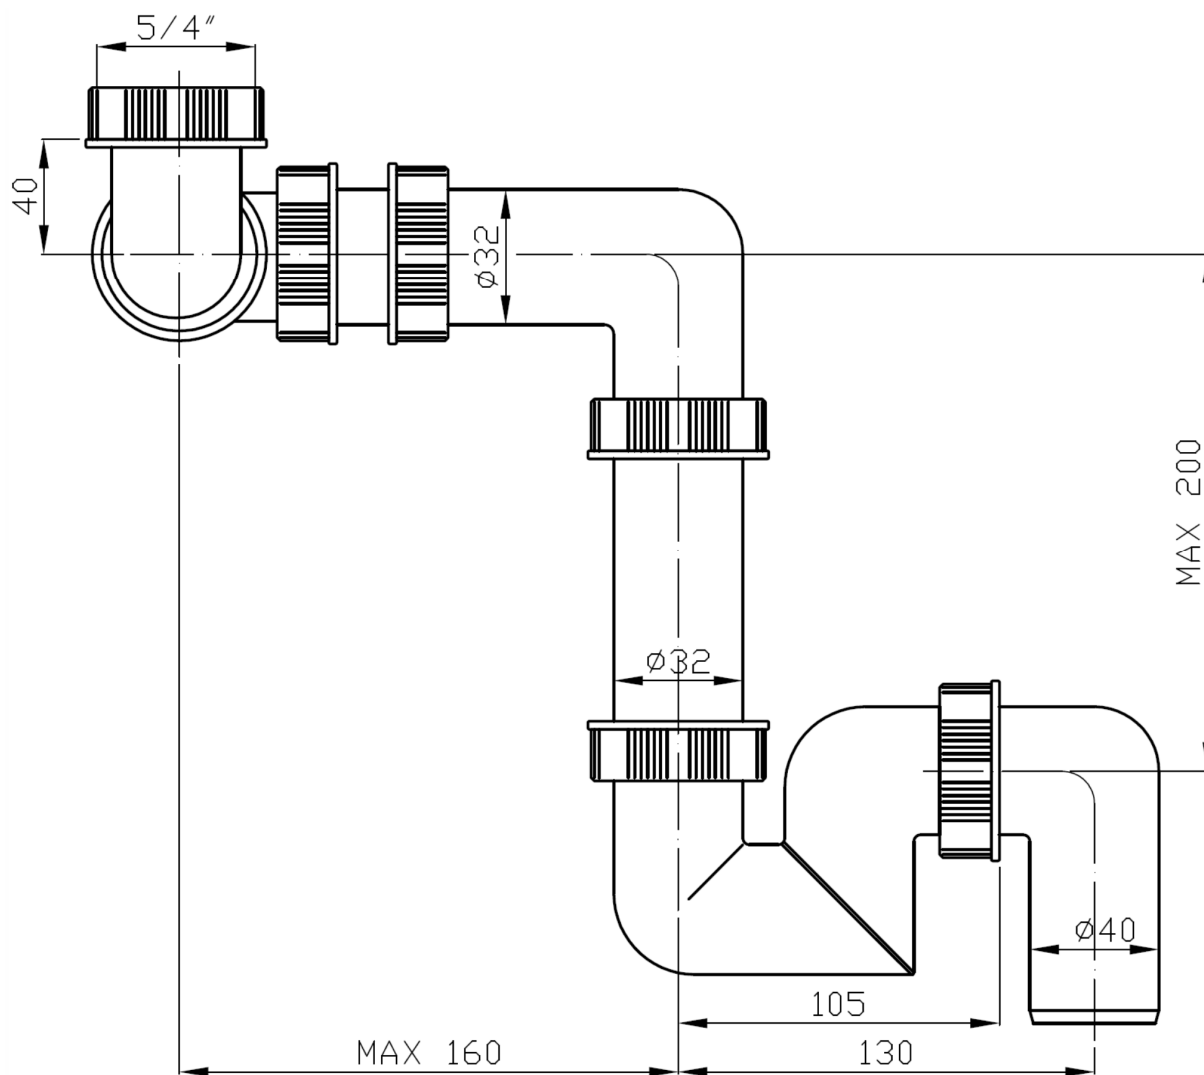

151.132.0 SIFON PRO DVOJUMYVADLO

EN 274-1

- GB – eS Washbasin trap 2x5/4" / eS trap, 2x5/4" nut
 D – eS Waschbeckensiphon 2x5/4" / eS siphon, 2x5/4" Schraubenmutter
 RUS – eC Сифон для умыв. 2x5/4" / eC Сифон 2x5/4" гайка
 SK – eS Sifón umývadlový 2x5/4" / eS Sifón s maticou 2x5/4"
 LV – eS Sifons keram. izlietnei 2x5/4" / eS Sifons 2x5/4" ar uzgriezni
 PL – eS Syfon umywalki 2x5/4" / eS Syfon 2x5/4"
 HR – eS Umivaonički sifon 2x5/4" / eS Sifon, s maticom 2x5/4"
 H – eS Búzelzáró mosdóhoz 2x5/4" / eS Búzelzáró, 2x5/4" anyacsavar
 RO – eS Sifon tip butelie 2x5/4" / eS Sifon tip butelie, 2x5/4" piulita