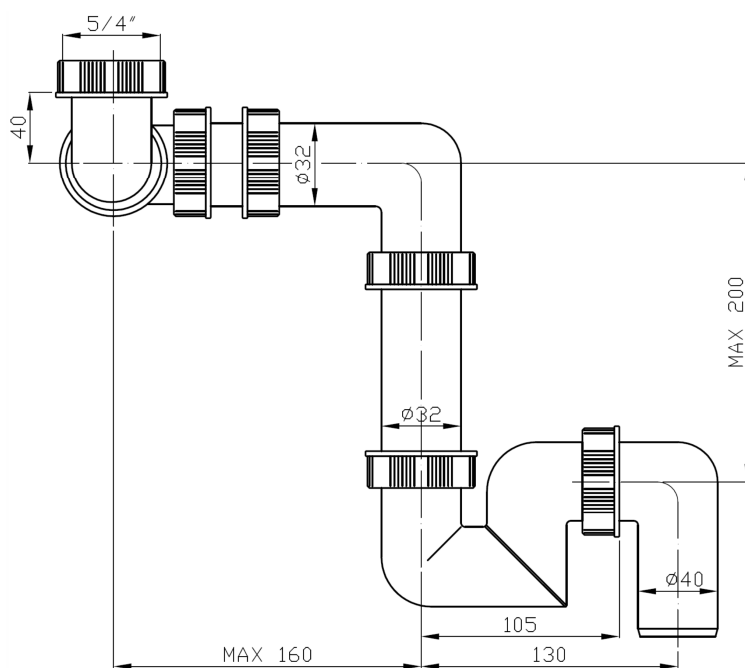

151.132.0 SIFON PRO DVOJUMYVADLO

EN 274-1

- GB – eS Washbasin trap 2x5/4" / eS trap, 2x5/4" nut
 D – eS Waschbeckensiphon 2x5/4" / eS siphon, 2x5/4" Schraubenmutter
 RUS – eC Сифон для умыв. 2x5/4" / eC Сифон 2x5/4" гайка
 SK – eS Sifón umývadlový 2x5/4" / eS Sifón s maticou 2x5/4"
 LV – eS Sifons keram. izlietnei 2x5/4" / eS Sifons 2x5/4" ar uzgriezni
 PL – eS Syfon umywalki 2x5/4" / eS Syfon 2x5/4"
 HR – eS Umivaonički sifon 2x5/4" / eS Sifon, s maticom 2x5/4"
 H – eS Búzelzáró mosdóhoz 2x5/4" / eS Búzelzáró, 2x5/4" anyacsavar
 RO – eS Sifon tip butelie 2x5/4" / eS Sifon tip butelie, 2x5/4" piulita