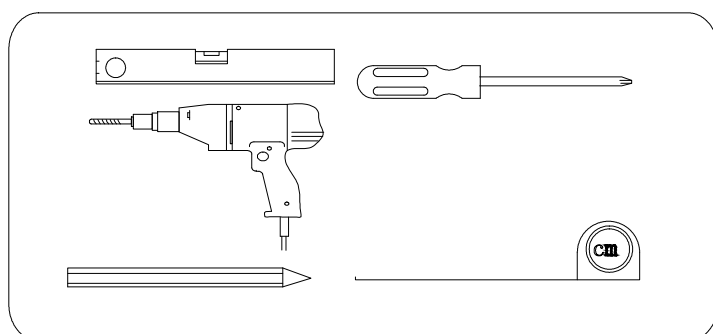

VOLCANO

GV3480 GV3080

GV3490 GV3090

GV3410 GV3010

GELCO s.r.o.
Makovského 1341
163 00 Praha 6
info@gelcocz.eu

GELCO s.r.o., Makovského 1341,
163 00 Praha 6

07

EN 14428