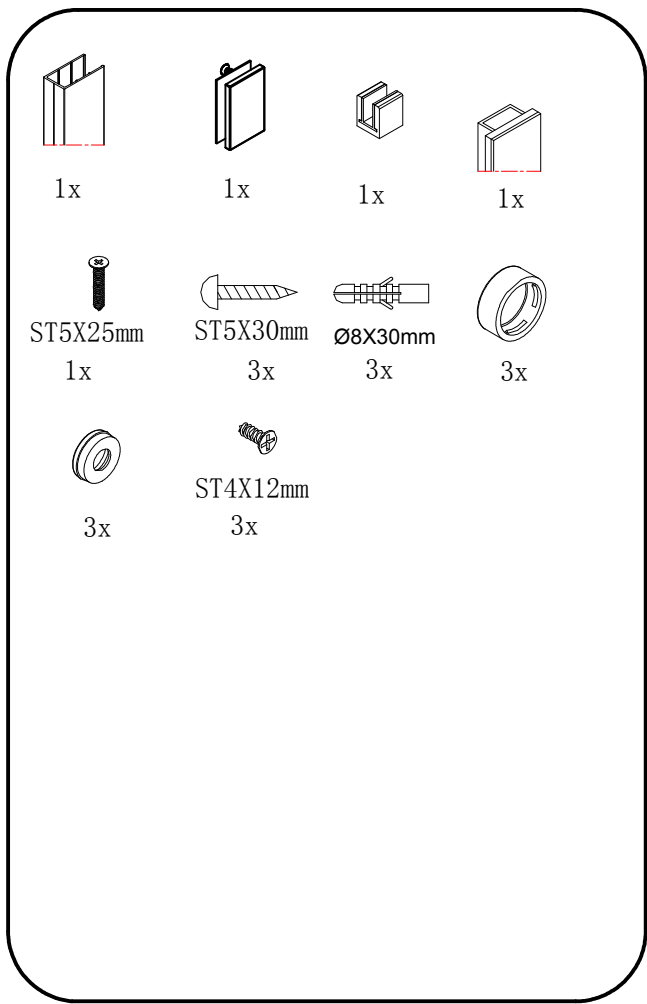

VOLCANO

GV3480 GV3080

GV3490 GV3090

GV3410 GV3010

GELCO s.r.o.
Makovského 1341
163 00 Praha 6
info@gelcocz.eu

GELCO s.r.o., Makovského 1341,
163 00 Praha 6

07

EN 14428