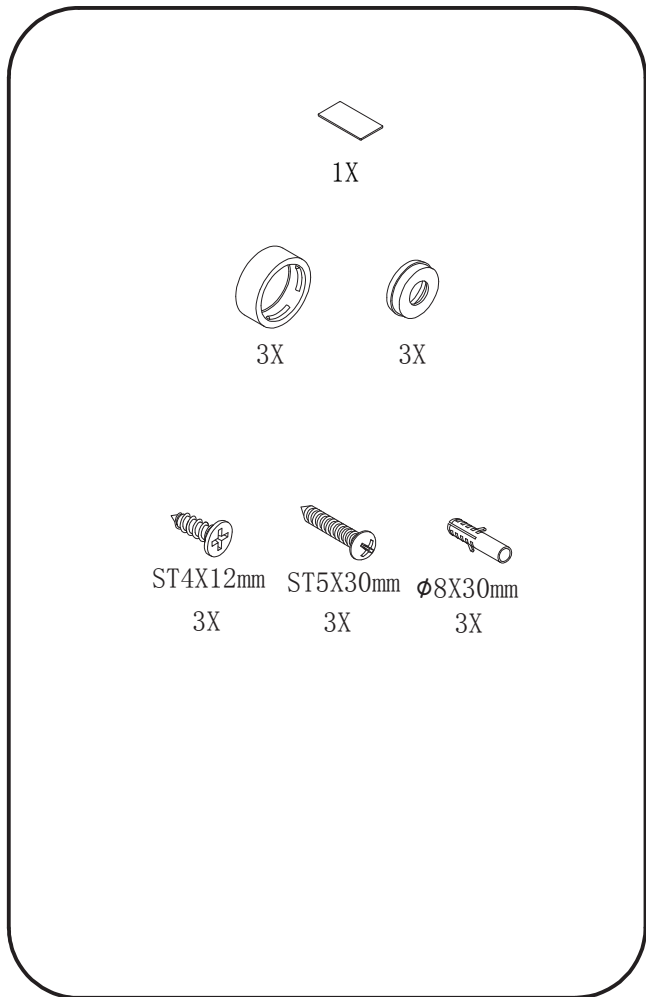

PW140

 **SAPHO**

UBC s.r.o.
Mělnická 87
250 65 Líbeznice
Czech Republic
www.sapho.cz

CE

sapho UBC s.r.o.
 Mělnická 87
 250 65 Líbeznice
 Czech Republic
 www.sapho.cz

EN 14428

Glass shower enclosure
 cleaning efficiency: conforming
 impact resistance: conforming
 operating life: conforming