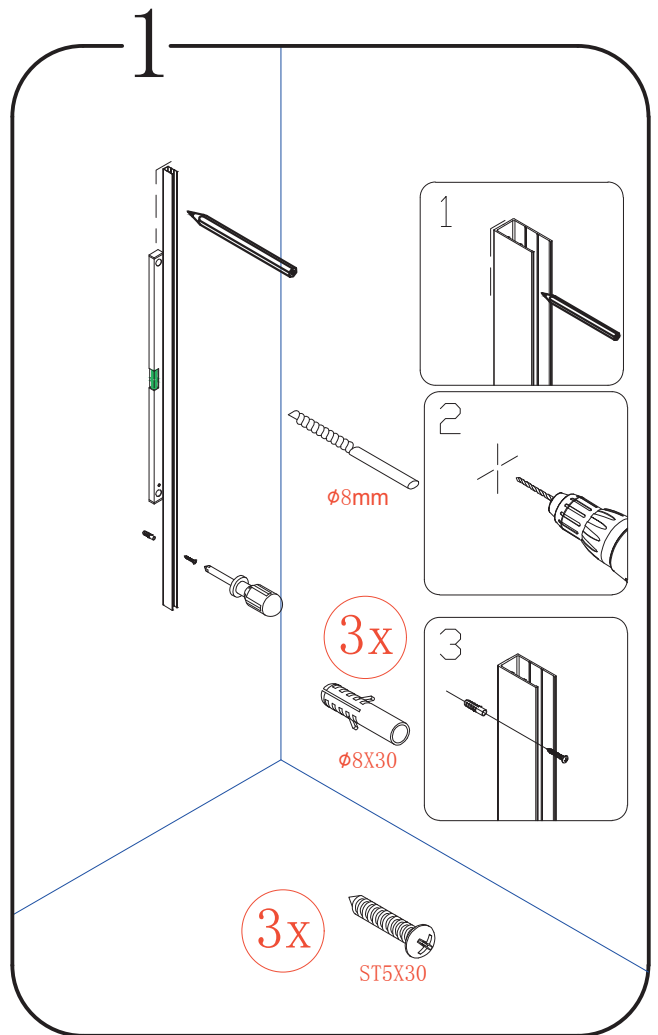

PW140

 **SAPHO**

UBC s.r.o.
Mělnická 87
250 65 Líbeznice
Czech Republic
www.sapho.cz

CE

sapho UBC s.r.o.
 Mělnická 87
 250 65 Líbeznice
 Czech Republic
 www.sapho.cz

EN 14428

Glass shower enclosure
 cleaning efficiency: conforming
 impact resistance: conforming
 operating life: conforming