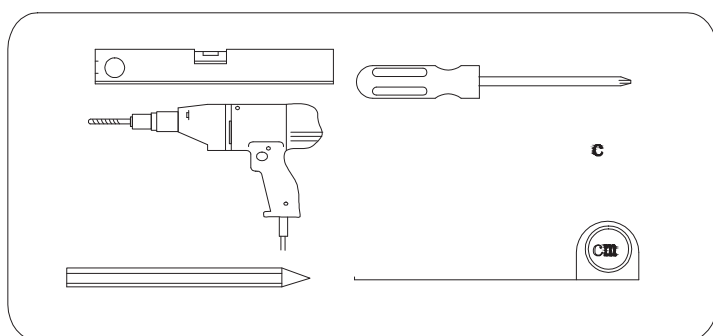

PW140

 **SAPHO**

UBC s.r.o.
Mělnická 87
250 65 Líbeznice
Czech Republic
www.sapho.cz

CE

sapho UBC s.r.o.
 Mělnická 87
 250 65 Líbeznice
 Czech Republic
 www.sapho.cz

EN 14428

Glass shower enclosure
 cleaning efficiency: conforming
 impact resistance: conforming
 operating life: conforming