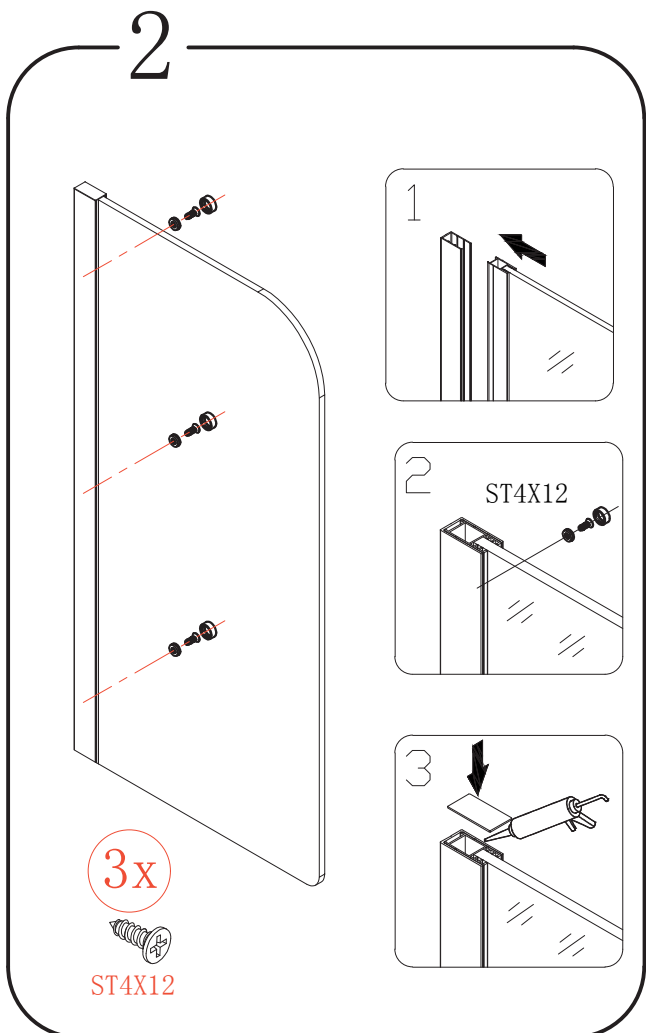

PW140

 **SAPHO**

UBC s.r.o.
Mělnická 87
250 65 Líbeznice
Czech Republic
www.sapho.cz

CE

sapho UBC s.r.o.
 Mělnická 87
 250 65 Líbeznice
 Czech Republic
 www.sapho.cz

EN 14428

Glass shower enclosure
 cleaning efficiency: conforming
 impact resistance: conforming
 operating life: conforming