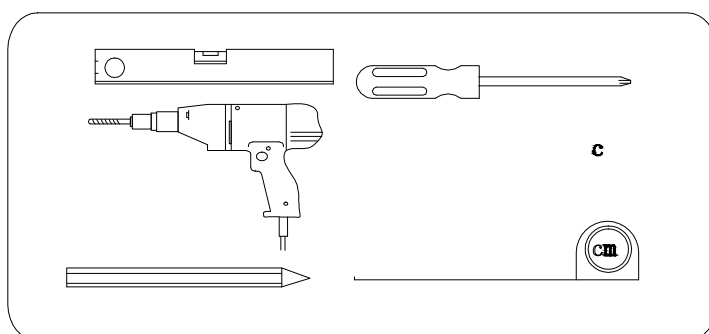

MODULAR SHOWER

MS1-80B/90B/100B/110B/120B

polysan 

Polysan s.r.o.
Nesměřice 52
285 22 Zruč nad Sázavou
Czech Republic
www.polysan.net

4

Polysan s.r.o.
Nesměřice 52
285 22 Zruč nad Sázavou
Czech Republic
www.polysan.net