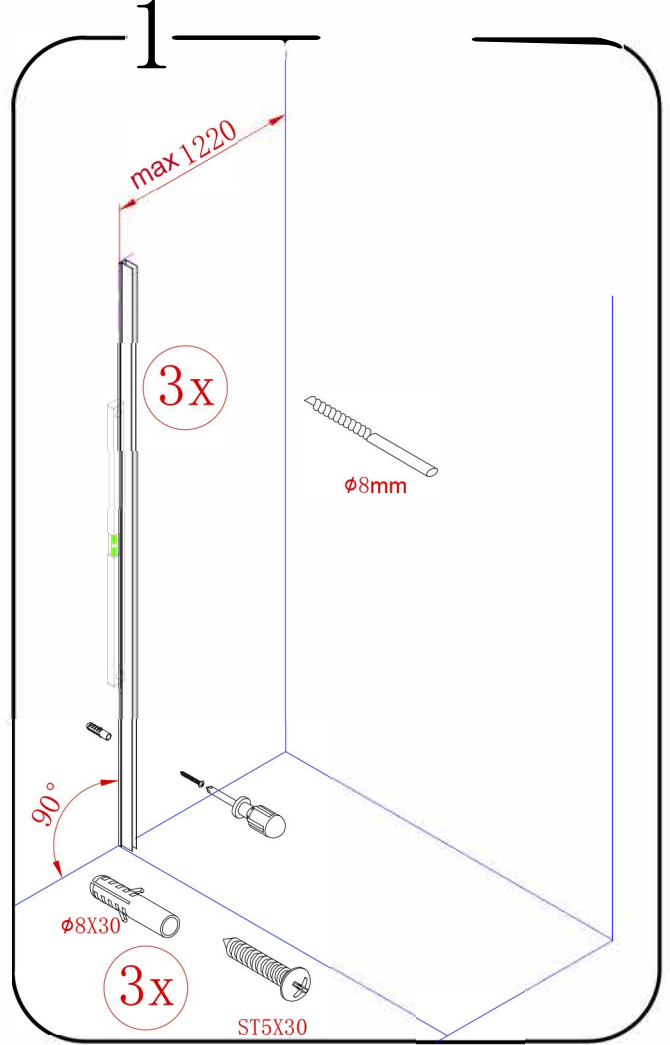

MODULAR SHOWER

MS1-80B/90B/100B/110B/120B

polysan 

Polysan s.r.o.
Nesměřice 52
285 22 Zruč nad Sázavou
Czech Republic
www.polysan.net

4

Polysan s.r.o.
Nesměřice 52
285 22 Zruč nad Sázavou
Czech Republic
www.polysan.net