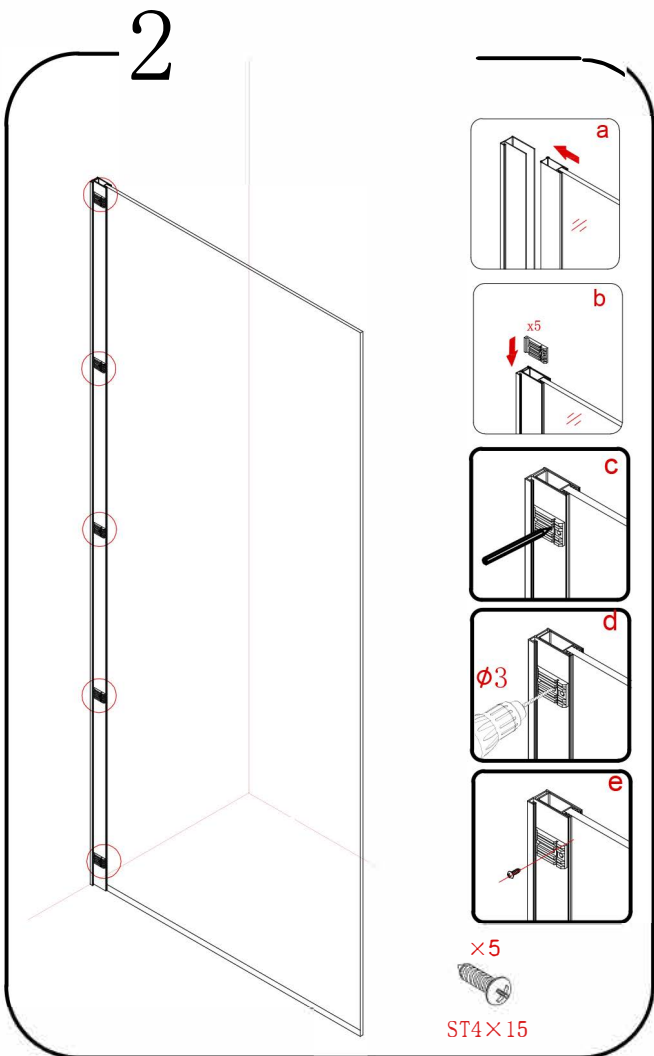

MODULAR SHOWER

MS1-80B/90B/100B/110B/120B

polysan 

Polysan s.r.o.
Nesměřice 52
285 22 Zruč nad Sázavou
Czech Republic
www.polysan.net

4

Polysan s.r.o.
Nesměřice 52
285 22 Zruč nad Sázavou
Czech Republic
www.polysan.net