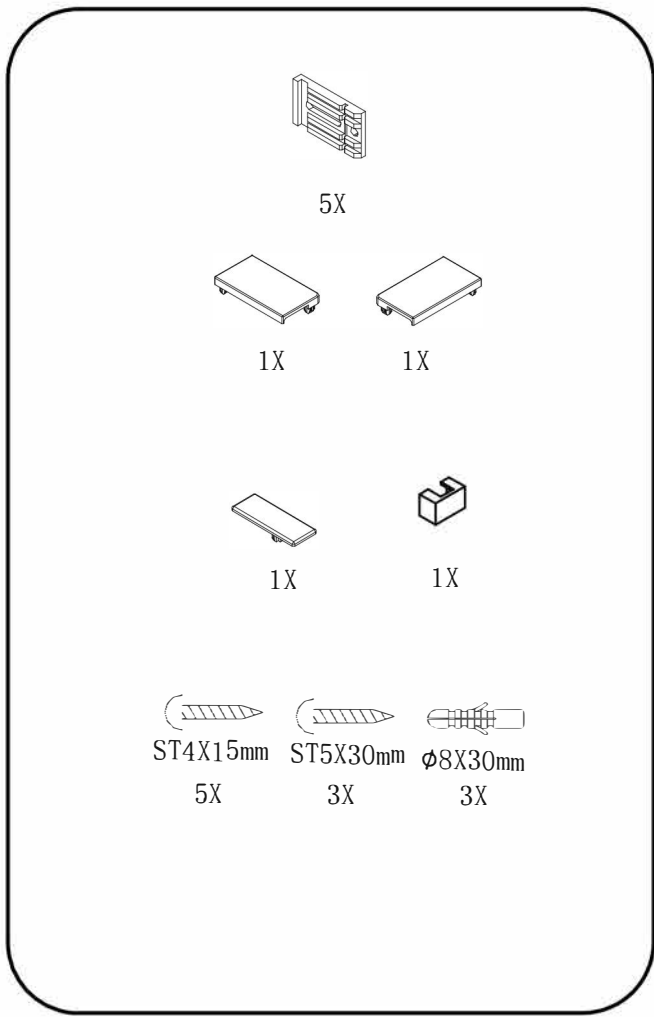

MODULAR SHOWER

MS1-80B/90B/100B/110B/120B

polysan 

Polysan s.r.o.
Nesměřice 52
285 22 Zruč nad Sázavou
Czech Republic
www.polysan.net

4

Polysan s.r.o.
Nesměřice 52
285 22 Zruč nad Sázavou
Czech Republic
www.polysan.net