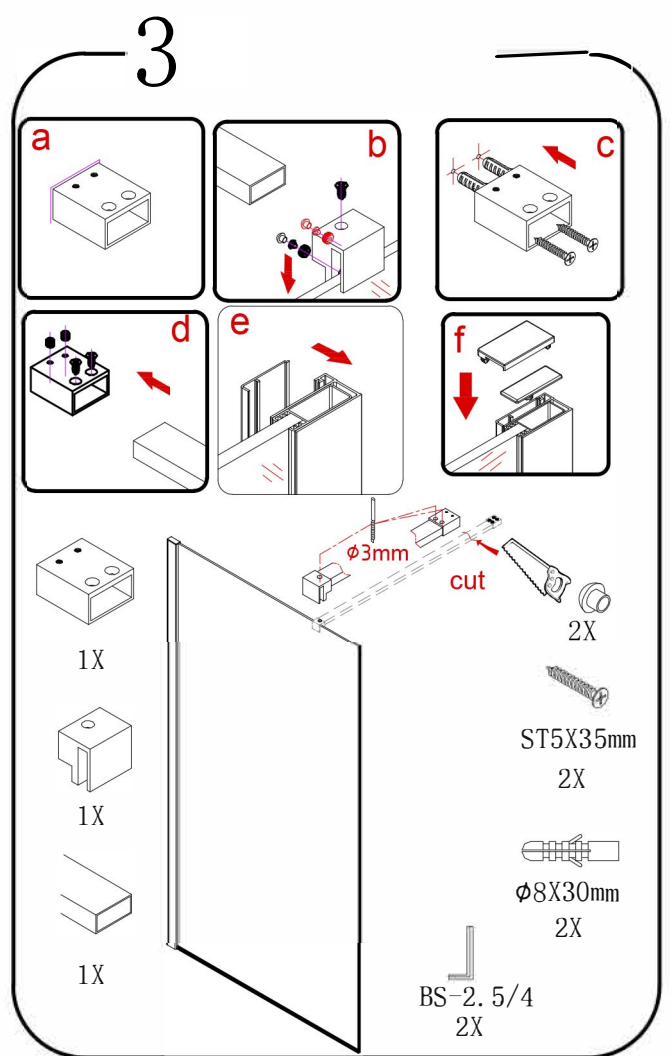

MODULAR SHOWER

MS1-80B/90B/100B/110B/120B

polysan 

Polysan s.r.o.
Nesměřice 52
285 22 Zruč nad Sázavou
Czech Republic
www.polysan.net

4

Polysan s.r.o.
Nesměřice 52
285 22 Zruč nad Sázavou
Czech Republic
www.polysan.net