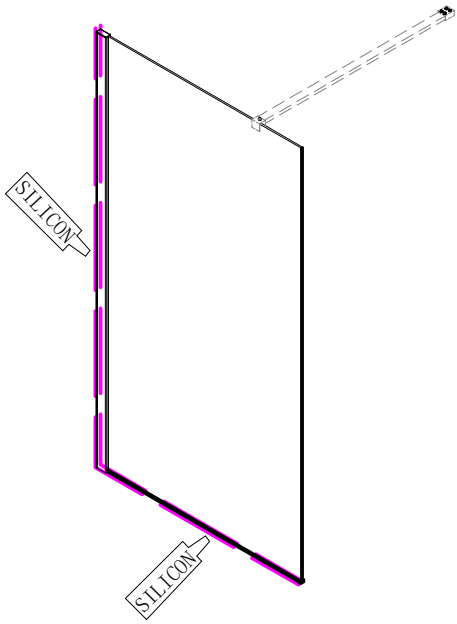

MODULAR SHOWER

MS1-80B/90B/100B/110B/120B

polysan 

Polysan s.r.o.
Nesměřice 52
285 22 Zruč nad Sázavou
Czech Republic
www.polysan.net

4

Polysan s.r.o.
Nesměřice 52
285 22 Zruč nad Sázavou
Czech Republic
www.polysan.net