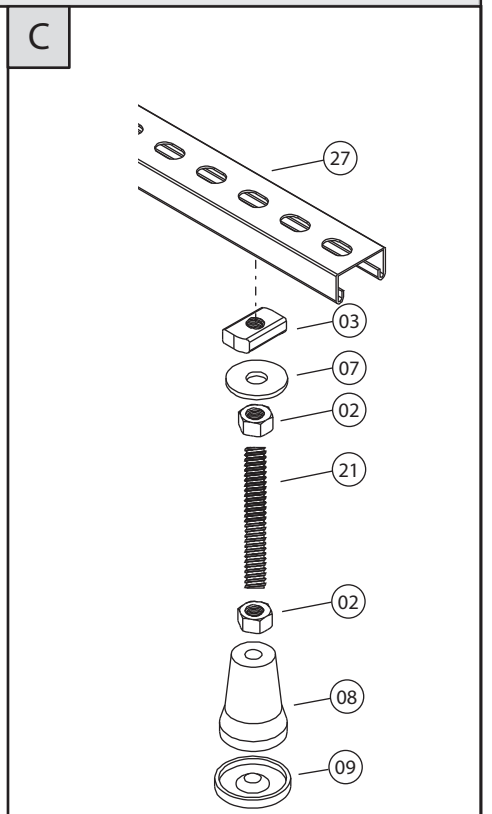

## SALSA 190x100

GB Mounting instructions  
 CZ Montážní návod  
 H Szerelési utasítás  
 RU Инструкция по монтажу  
 D/A Montageanleitung  
 PL Instrukcja montażu

RO Instrucțiuni de montaj  
 ES Manual de instrucciones  
 FR Notice de montage  
 NL Montage instructie  
 LT Montavimo instrukcija  
 SK Montážny návod

- |   |  |  |
|---|--|--|
| 01 4x M12x40     | 12 8x 8x40    | 20 4x 600       |
| 02 28x M12       | 13 2x M10/23  | 21 2x 100       |
| 03 2x M12       | 14 2x M10     | 26 2x <br>875 |
| 04 14x 6x20    | 15 4x       |  |
| 05 14x M10/19  | 16 2x       |  |
| 06 24x M12/23  | 17 2x M10   |  |
| 07 2x M12/36   | 18 8x 4x40  |  |
| 08 6x          |  |  |
| 09 6x          |  |  |
| 10 4x          |  |  |
| 11 8x          |  |  |

# ACRYLIC PANEL SET

GLUE NOT INCLUDED

- |    |  |           |    |  |         |    |  |           |
|----|--|-----------|----|--|---------|----|--|-----------|
| 31 |  | 2x 4x40   | 35 |  | 1x M10  | 39 |  | 1x M10x30 |
| 32 |  | 2x 8x40   | 36 |  | 5x      | 40 |  | 2x 50x50  |
| 33 |  | 2x M10/19 | 37 |  | 5x 4x20 | 41 |  | 5x 110    |
| 34 |  | 1x M10/30 | 38 |  | 5x      | 42 |  | 3x 180    |