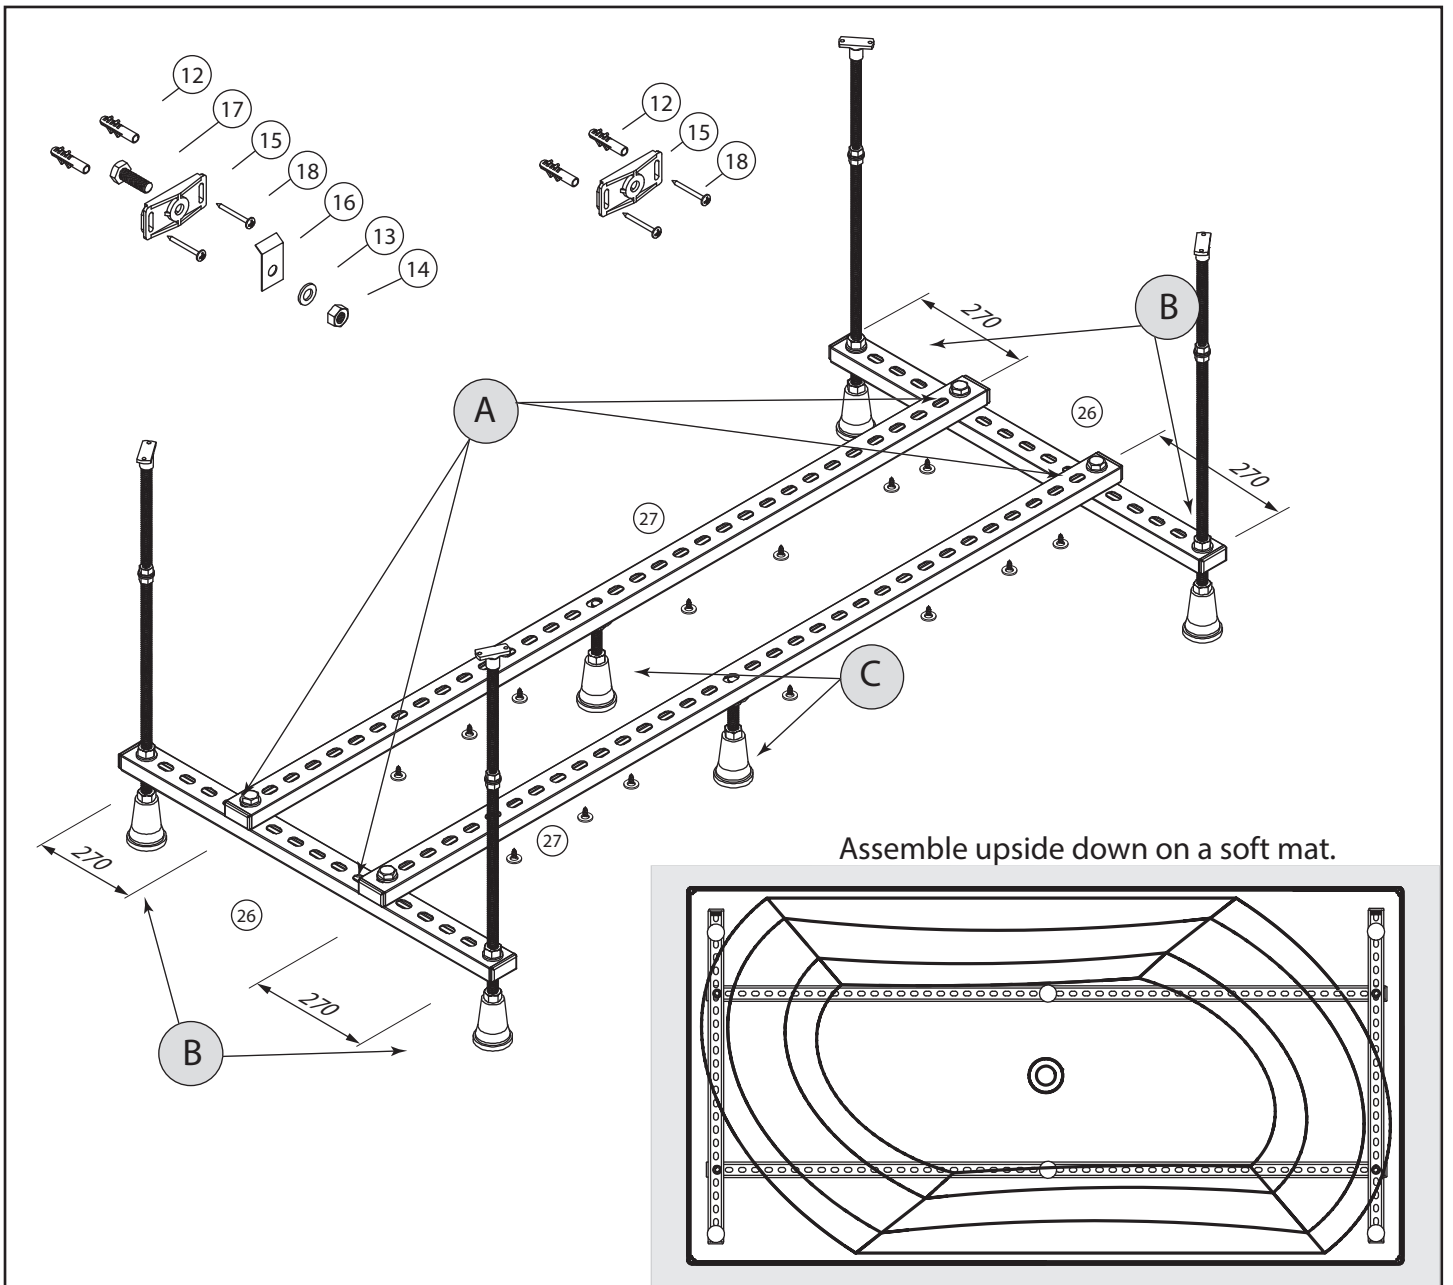

## SALSA 190x100

GB Mounting instructions  
 CZ Montážní návod  
 H Szerelési utasítás  
 RU Инструкция по монтажу  
 D/A Montageanleitung  
 PL Instrukcja montażu

RO Instrucțiuni de montaj  
 ES Manual de instrucciones  
 FR Notice de montage  
 NL Montage instructie  
 LT Montavimo instrukcija  
 SK Montážny návod

- |   |  |  |
|---|--|--|
| 01 4x M12x40     | 12 8x 8x40    | 20 4x 600       |
| 02 28x M12       | 13 2x M10/23  | 21 2x 100       |
| 03 2x M12       | 14 2x M10     | 26 2x <br>875 |
| 04 14x 6x20    | 15 4x       |  |
| 05 14x M10/19  | 16 2x       |  |
| 06 24x M12/23  | 17 2x M10   |  |
| 07 2x M12/36   | 18 8x 4x40  |  |
| 08 6x          |  |  |
| 09 6x          |  |  |
| 10 4x          |  |  |
| 11 8x          |  |  |