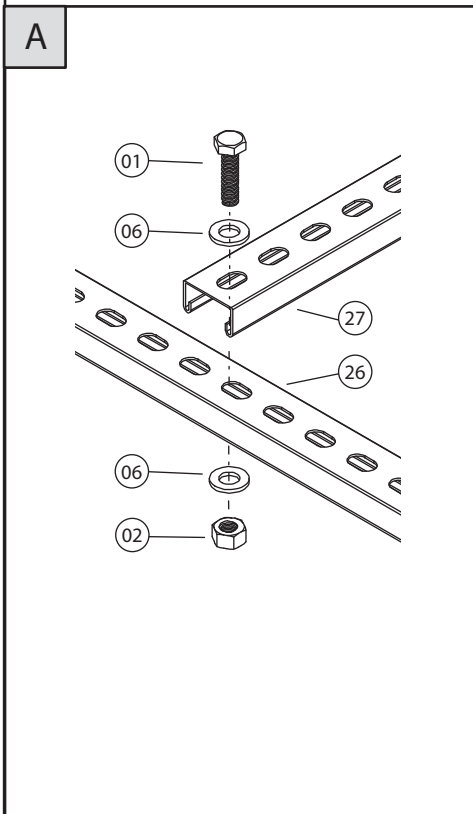

## SALSA 190x100

GB Mounting instructions  
 CZ Montážní návod  
 H Szerelési utasítás  
 RU Инструкция по монтажу  
 D/A Montageanleitung  
 PL Instrukcja montażu

RO Instrucțiuni de montaj  
 ES Manual de instrucciones  
 FR Notice de montage  
 NL Montage instructie  
 LT Montavimo instrukcija  
 SK Montážny návod

- |   |  |  |
|---|--|--|
| 01 4x M12x40     | 12 8x 8x40    | 20 4x 600       |
| 02 28x M12       | 13 2x M10/23  | 21 2x 100       |
| 03 2x M12       | 14 2x M10     | 26 2x <br>875 |
| 04 14x 6x20    | 15 4x       |  |
| 05 14x M10/19  | 16 2x       |  |
| 06 24x M12/23  | 17 2x M10   |  |
| 07 2x M12/36   | 18 8x 4x40  |  |
| 08 6x          |  |  |
| 09 6x          |  |  |
| 10 4x          |  |  |
| 11 8x          |  |  |

# ACRYLIC PANEL SET

GLUE NOT INCLUDED

- |    |  |           |    |  |         |    |  |           |
|----|--|-----------|----|--|---------|----|--|-----------|
| 31 |  | 2x 4x40   | 35 |  | 1x M10  | 39 |  | 1x M10x30 |
| 32 |  | 2x 8x40   | 36 |  | 5x      | 40 |  | 2x 50x50  |
| 33 |  | 2x M10/19 | 37 |  | 5x 4x20 | 41 |  | 5x 110    |
| 34 |  | 1x M10/30 | 38 |  | 5x      | 42 |  | 3x 180    |

G, H, I, J - for acrylic panel only