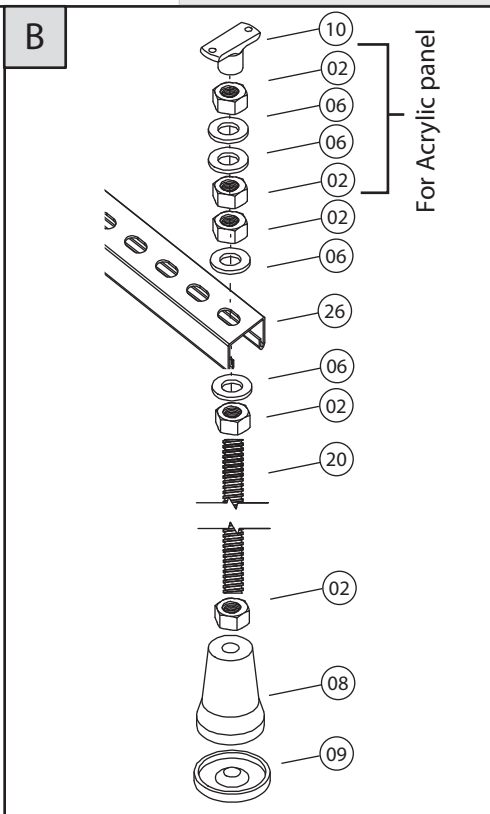

## SALSA 190x100

GB Mounting instructions  
 CZ Montážní návod  
 H Szerelési utasítás  
 RU Инструкция по монтажу  
 D/A Montageanleitung  
 PL Instrukcja montażu

RO Instrucțiuni de montaj  
 ES Manual de instrucciones  
 FR Notice de montage  
 NL Montage instructie  
 LT Montavimo instrukcija  
 SK Montážny návod

- |   |  |  |
|---|--|--|
| 01 4x M12x40     | 12 8x 8x40    | 20 4x 600       |
| 02 28x M12       | 13 2x M10/23  | 21 2x 100       |
| 03 2x M12       | 14 2x M10     | 26 2x <br>875 |
| 04 14x 6x20    | 15 4x       |  |
| 05 14x M10/19  | 16 2x       |  |
| 06 24x M12/23  | 17 2x M10   |  |
| 07 2x M12/36   | 18 8x 4x40  |  |
| 08 6x          |  |  |
| 09 6x          |  |  |
| 10 4x          |  |  |
| 11 8x          |  |  |

# ACRYLIC PANEL SET

GLUE NOT INCLUDED

- |    |  |           |    |  |         |    |  |           |
|----|--|-----------|----|--|---------|----|--|-----------|
| 31 |  | 2x 4x40   | 35 |  | 1x M10  | 39 |  | 1x M10x30 |
| 32 |  | 2x 8x40   | 36 |  | 5x      | 40 |  | 2x 50x50  |
| 33 |  | 2x M10/19 | 37 |  | 5x 4x20 | 41 |  | 5x 110    |
| 34 |  | 1x M10/30 | 38 |  | 5x      | 42 |  | 3x 180    |

G, H, I, J - for acrylic panel only