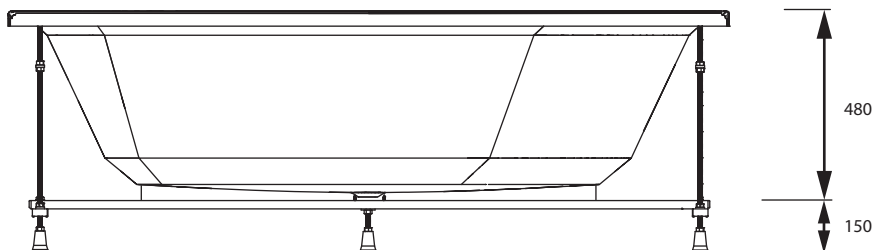

## SALSA 190x100

GB Mounting instructions  
 CZ Montážní návod  
 H Szerelési utasítás  
 RU Инструкция по монтажу  
 D/A Montageanleitung  
 PL Instrukcja montażu

RO Instrucțiuni de montaj  
 ES Manual de instrucciones  
 FR Notice de montage  
 NL Montage instructie  
 LT Montavimo instrukcija  
 SK Montážny návod

- |   |  |  |
|---|--|--|
| 01 4x M12x40     | 12 8x 8x40    | 20 4x 600       |
| 02 28x M12       | 13 2x M10/23  | 21 2x 100       |
| 03 2x M12       | 14 2x M10     | 26 2x <br>875 |
| 04 14x 6x20    | 15 4x       |  |
| 05 14x M10/19  | 16 2x       |  |
| 06 24x M12/23  | 17 2x M10   |  |
| 07 2x M12/36   | 18 8x 4x40  |  |
| 08 6x          |  |  |
| 09 6x          |  |  |
| 10 4x          |  |  |
| 11 8x          |  |  |