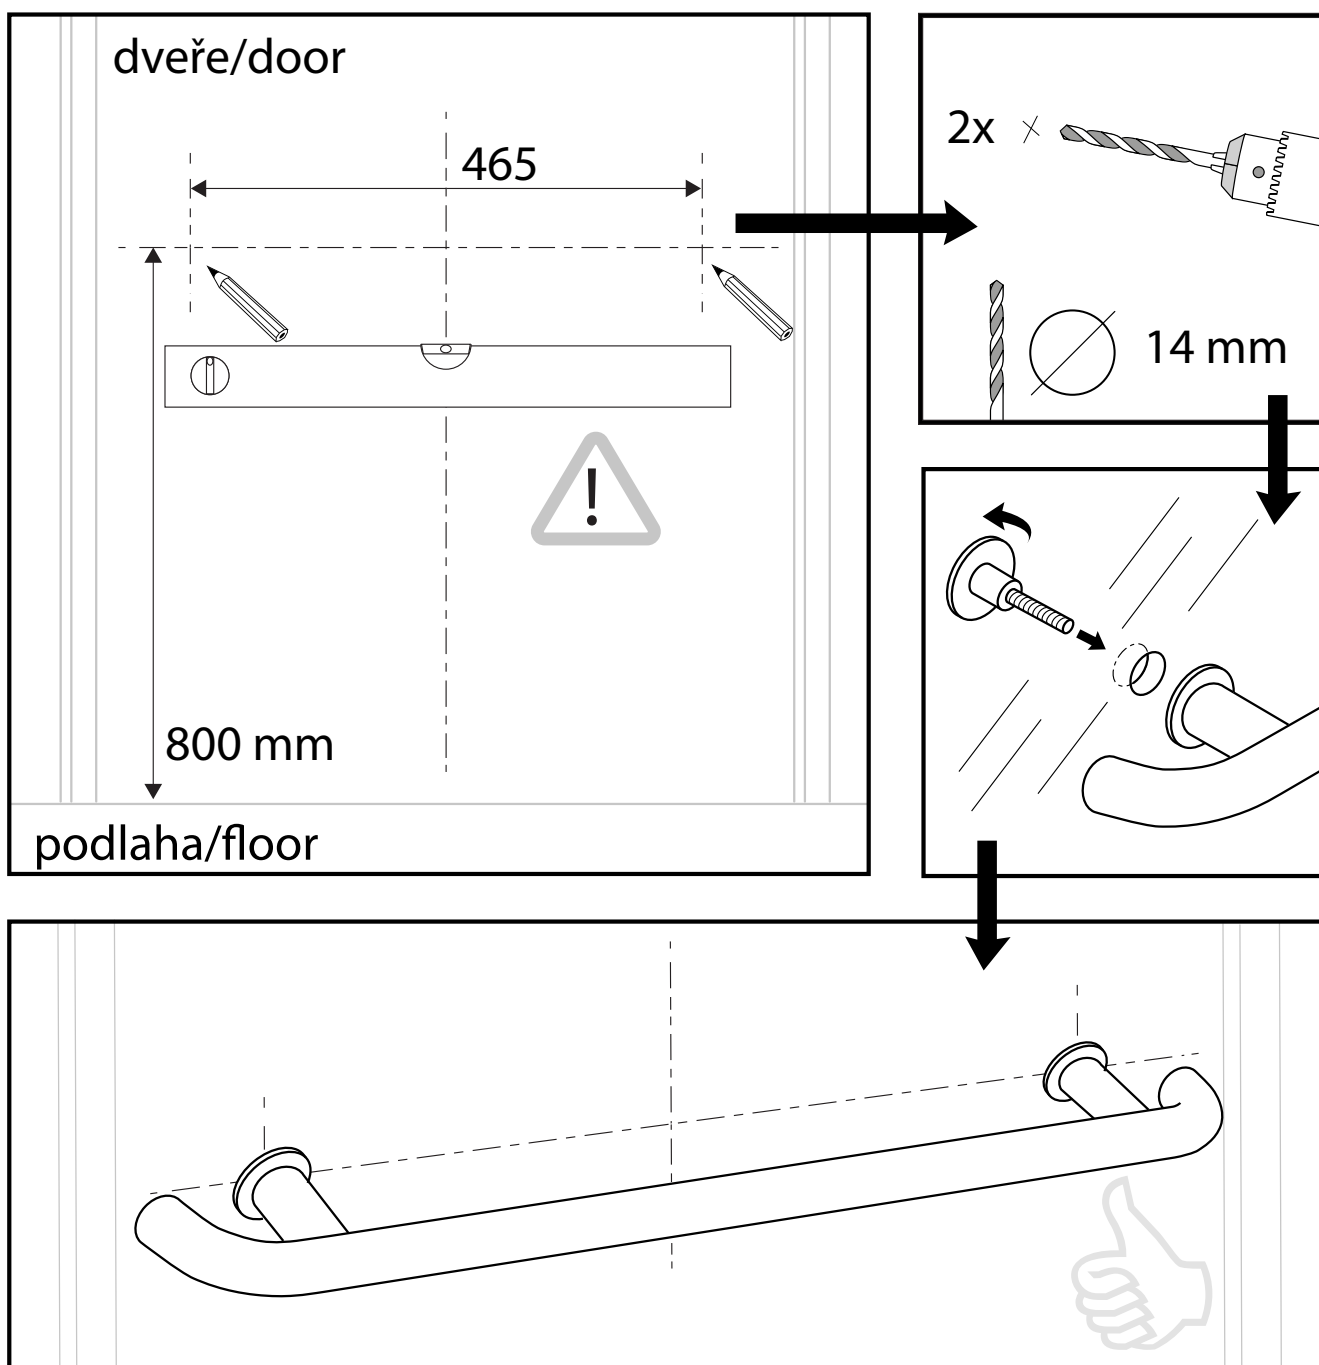

Návod na instalaci / Installation instructions
 HELP Dveřní úchyt HELP Door handle

700 mm

XH574

XH574W

XH574B

! Na závady vzniklé nedodržením návodu se záruka nevztahuje.

■ The warranty does not apply for defects caused by non-compliance with the instructions.