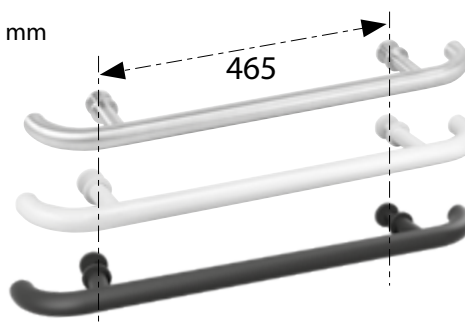

Návod na instalaci / Installation instructions
 HELP Dveřní úchyt HELP Door handle

700 mm

XH574

XH574W

XH574B

! Na závady vzniklé nedodržením návodu se záruka nevztahuje.

■ The warranty does not apply for defects caused by non-compliance with the instructions.