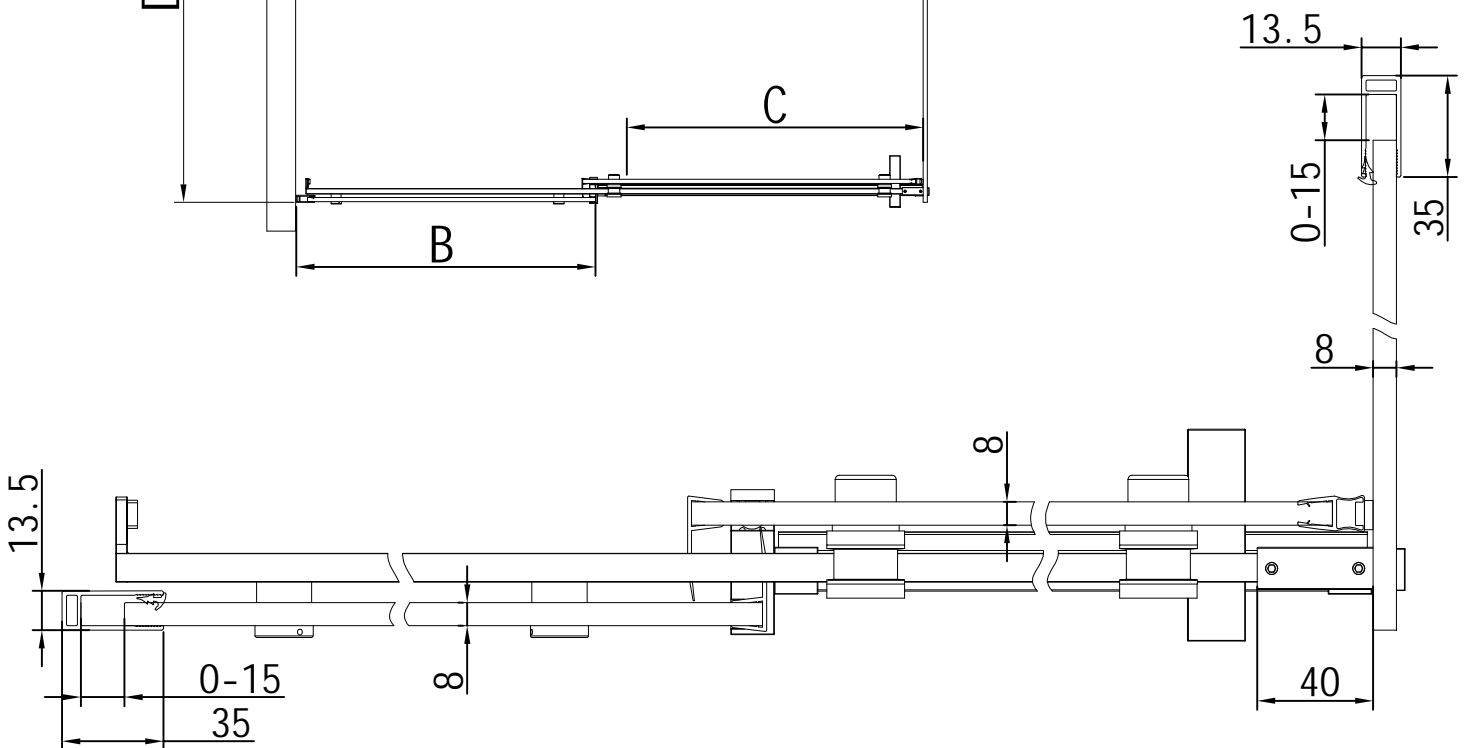

THRON LINE SHOWER

TL5010/TL5011/TL5012/

TL5013/TL5014/TL5015/TL5016

1

polysan 

Polysan s.r.o.
Nesměřice 52
285 22 Zruč nad Sázavou
Czech Republic
www.polysan.net

① x1 	② x1 	③ x1 	④ x1 	⑤ x1 	⑥ x11
⑦ x10 ST4*40	⑧ x1 1918mm	⑨ x1 1988mm	⑩ x1 	⑪ x1 ST4*25	⑫ x1
⑬ x2 	⑭ x1 	⑮ x1 	⑯ x1 	⑰ x1 	⑱ x1
⑲ x1 	⑳ x4 ST4*13	㉑ x4 	㉒ x1 	㉓ x1 	

MODEL	A	B	C
TL5010	980-1010mm	458mm	396mm
TL5011	1080-1110mm	508mm	446mm
TL5012	1180-1210mm	558mm	496mm
TL5013	1280-1310mm	608mm	546mm
TL5014	1380-1410mm	658mm	596mm
TL5015	1480-1510mm	708mm	646mm
TL5016	1580-1610mm	808mm	646mm

5

OR

inside

24HRS

THRON LINE SHOWER

TL3070/TL3080/TL3090/TL3010

MODEL	A	B	C
TL5010	980-1010mm	458mm	396mm
TL5011	1080-1110mm	508mm	446mm
TL5012	1180-1210mm	558mm	496mm
TL5013	1280-1310mm	608mm	546mm
TL5014	1380-1410mm	658mm	596mm
TL5015	1480-1510mm	708mm	646mm
TL5016	1580-1610mm	808mm	646mm

MODEL	D
TL3070	680-695mm
TL3080	780-795mm
TL3090	880-895mm
TL3010	980-995mm

24HRS

18

Polysan s.r.o.
Nesměřice 52
285 22 Zruč nad Sázavou
Czech Republic
www.polysan.net

EN 14428

Glass shower enclosure
cleaning efficiency: conforming
impact resistance: conforming
operating life: conforming