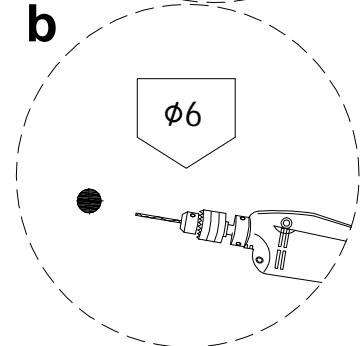

THRON LINE SHOWER

TL5010/TL5011/TL5012/

TL5013/TL5014/TL5015/TL5016

1

polysan 

Polysan s.r.o.
Nesměřice 52
285 22 Zruč nad Sázavou
Czech Republic
www.polysan.net

① x1 	② x1 	③ x1 	④ x1 	⑤ x1 	⑥ x11
⑦ x10 ST4*40	⑧ x1 1918mm	⑨ x1 1988mm	⑩ x1 	⑪ x1 ST4*25	⑫ x1
⑬ x2 	⑭ x1 	⑮ x1 	⑯ x1 	⑰ x1 	⑱ x1
⑲ x1 	⑳ x4 ST4*13	㉑ x4 	㉒ x1 	㉓ x1 	

MODEL	A	B	C
TL5010	980-1010mm	458mm	396mm
TL5011	1080-1110mm	508mm	446mm
TL5012	1180-1210mm	558mm	496mm
TL5013	1280-1310mm	608mm	546mm
TL5014	1380-1410mm	658mm	596mm
TL5015	1480-1510mm	708mm	646mm
TL5016	1580-1610mm	808mm	646mm

5

OR

inside

24HRS

THRON LINE SHOWER

TL3070/TL3080/TL3090/TL3010

MODEL	A	B	C
TL5010	980-1010mm	458mm	396mm
TL5011	1080-1110mm	508mm	446mm
TL5012	1180-1210mm	558mm	496mm
TL5013	1280-1310mm	608mm	546mm
TL5014	1380-1410mm	658mm	596mm
TL5015	1480-1510mm	708mm	646mm
TL5016	1580-1610mm	808mm	646mm

MODEL	D
TL3070	680-695mm
TL3080	780-795mm
TL3090	880-895mm
TL3010	980-995mm

24HRS

18

Polysan s.r.o.
Nesměřice 52
285 22 Zruč nad Sázavou
Czech Republic
www.polysan.net

EN 14428

Glass shower enclosure
cleaning efficiency: conforming
impact resistance: conforming
operating life: conforming