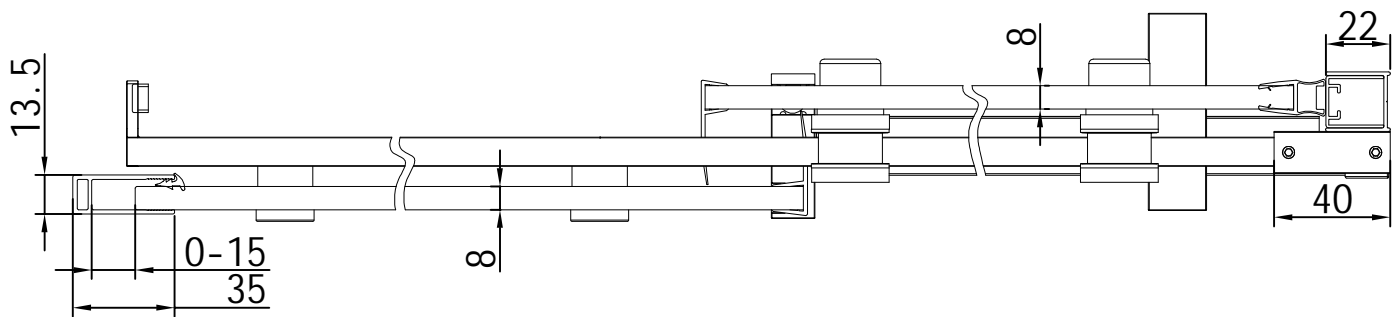

THRON LINE SHOWER

TL5010/TL5011/TL5012/

TL5013/TL5014/TL5015/TL5016

1

polysan 

Polysan s.r.o.
Nesměřice 52
285 22 Zruč nad Sázavou
Czech Republic
www.polysan.net

① x1 	② x1 	③ x1 	④ x1 	⑤ x1 	⑥ x11
⑦ x10 ST4*40	⑧ x1 1918mm	⑨ x1 1988mm	⑩ x1 	⑪ x1 ST4*25	⑫ x1
⑬ x2 	⑭ x1 	⑮ x1 	⑯ x1 	⑰ x1 	⑱ x1
⑲ x1 	⑳ x4 ST4*13	㉑ x4 	㉒ x1 	㉓ x1 	

MODEL	A	B	C
TL5010	980-1010mm	458mm	396mm
TL5011	1080-1110mm	508mm	446mm
TL5012	1180-1210mm	558mm	496mm
TL5013	1280-1310mm	608mm	546mm
TL5014	1380-1410mm	658mm	596mm
TL5015	1480-1510mm	708mm	646mm
TL5016	1580-1610mm	808mm	646mm

5

OR

inside

24HRS

THRON LINE SHOWER

TL3070/TL3080/TL3090/TL3010

MODEL	A	B	C
TL5010	980-1010mm	458mm	396mm
TL5011	1080-1110mm	508mm	446mm
TL5012	1180-1210mm	558mm	496mm
TL5013	1280-1310mm	608mm	546mm
TL5014	1380-1410mm	658mm	596mm
TL5015	1480-1510mm	708mm	646mm
TL5016	1580-1610mm	808mm	646mm

MODEL	D
TL3070	680-695mm
TL3080	780-795mm
TL3090	880-895mm
TL3010	980-995mm

24HRS

18

Polysan s.r.o.
Nesměřice 52
285 22 Zruč nad Sázavou
Czech Republic
www.polysan.net

EN 14428

Glass shower enclosure
cleaning efficiency: conforming
impact resistance: conforming
operating life: conforming