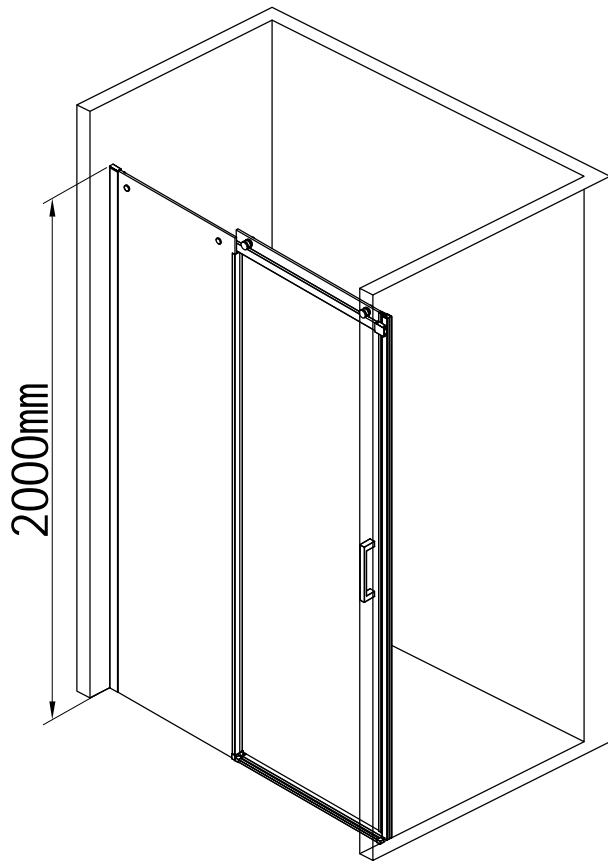

THRON LINE SHOWER

TL5010/TL5011/TL5012/

TL5013/TL5014/TL5015/TL5016

1

polysan 

Polysan s.r.o.
Nesměřice 52
285 22 Zruč nad Sázavou
Czech Republic
www.polysan.net

① x1 	② x1 	③ x1 	④ x1 	⑤ x1 	⑥ x11
⑦ x10 ST4*40	⑧ x1 1918mm	⑨ x1 1988mm	⑩ x1 	⑪ x1 ST4*25	⑫ x1
⑬ x2 	⑭ x1 	⑮ x1 	⑯ x1 	⑰ x1 	⑱ x1
⑲ x1 	⑳ x4 ST4*13	㉑ x4 	㉒ x1 	㉓ x1 	

MODEL	A	B	C
TL5010	980-1010mm	458mm	396mm
TL5011	1080-1110mm	508mm	446mm
TL5012	1180-1210mm	558mm	496mm
TL5013	1280-1310mm	608mm	546mm
TL5014	1380-1410mm	658mm	596mm
TL5015	1480-1510mm	708mm	646mm
TL5016	1580-1610mm	808mm	646mm

5

OR

inside

24HRS

THRON LINE SHOWER

TL3070/TL3080/TL3090/TL3010

MODEL	A	B	C
TL5010	980-1010mm	458mm	396mm
TL5011	1080-1110mm	508mm	446mm
TL5012	1180-1210mm	558mm	496mm
TL5013	1280-1310mm	608mm	546mm
TL5014	1380-1410mm	658mm	596mm
TL5015	1480-1510mm	708mm	646mm
TL5016	1580-1610mm	808mm	646mm

MODEL	D
TL3070	680-695mm
TL3080	780-795mm
TL3090	880-895mm
TL3010	980-995mm

24HRS

18

Polysan s.r.o.
Nesměřice 52
285 22 Zruč nad Sázavou
Czech Republic
www.polysan.net

EN 14428

Glass shower enclosure
cleaning efficiency: conforming
impact resistance: conforming
operating life: conforming