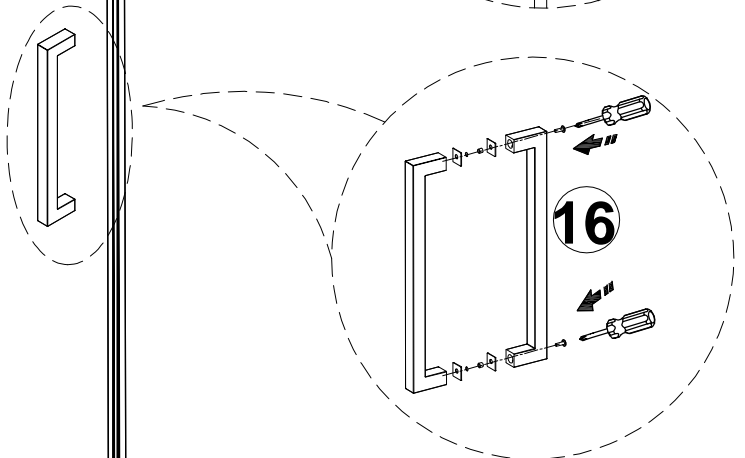

THRON LINE SHOWER

TL5010/TL5011/TL5012/

TL5013/TL5014/TL5015/TL5016

1

polysan 

Polysan s.r.o.
Nesměřice 52
285 22 Zruč nad Sázavou
Czech Republic
www.polysan.net

① x1 	② x1 	③ x1 	④ x1 	⑤ x1 	⑥ x11
⑦ x10 ST4*40	⑧ x1 1918mm	⑨ x1 1988mm	⑩ x1 	⑪ x1 ST4*25	⑫ x1
⑬ x2 	⑭ x1 	⑮ x1 	⑯ x1 	⑰ x1 	⑱ x1
⑲ x1 	⑳ x4 ST4*13	㉑ x4 	㉒ x1 	㉓ x1 	

MODEL	A	B	C
TL5010	980-1010mm	458mm	396mm
TL5011	1080-1110mm	508mm	446mm
TL5012	1180-1210mm	558mm	496mm
TL5013	1280-1310mm	608mm	546mm
TL5014	1380-1410mm	658mm	596mm
TL5015	1480-1510mm	708mm	646mm
TL5016	1580-1610mm	808mm	646mm

5

OR

inside

24HRS

THRON LINE SHOWER

TL3070/TL3080/TL3090/TL3010

MODEL	A	B	C
TL5010	980-1010mm	458mm	396mm
TL5011	1080-1110mm	508mm	446mm
TL5012	1180-1210mm	558mm	496mm
TL5013	1280-1310mm	608mm	546mm
TL5014	1380-1410mm	658mm	596mm
TL5015	1480-1510mm	708mm	646mm
TL5016	1580-1610mm	808mm	646mm

MODEL	D
TL3070	680-695mm
TL3080	780-795mm
TL3090	880-895mm
TL3010	980-995mm

24HRS

18

Polysan s.r.o.
Nesměřice 52
285 22 Zruč nad Sázavou
Czech Republic
www.polysan.net

EN 14428

Glass shower enclosure
cleaning efficiency: conforming
impact resistance: conforming
operating life: conforming