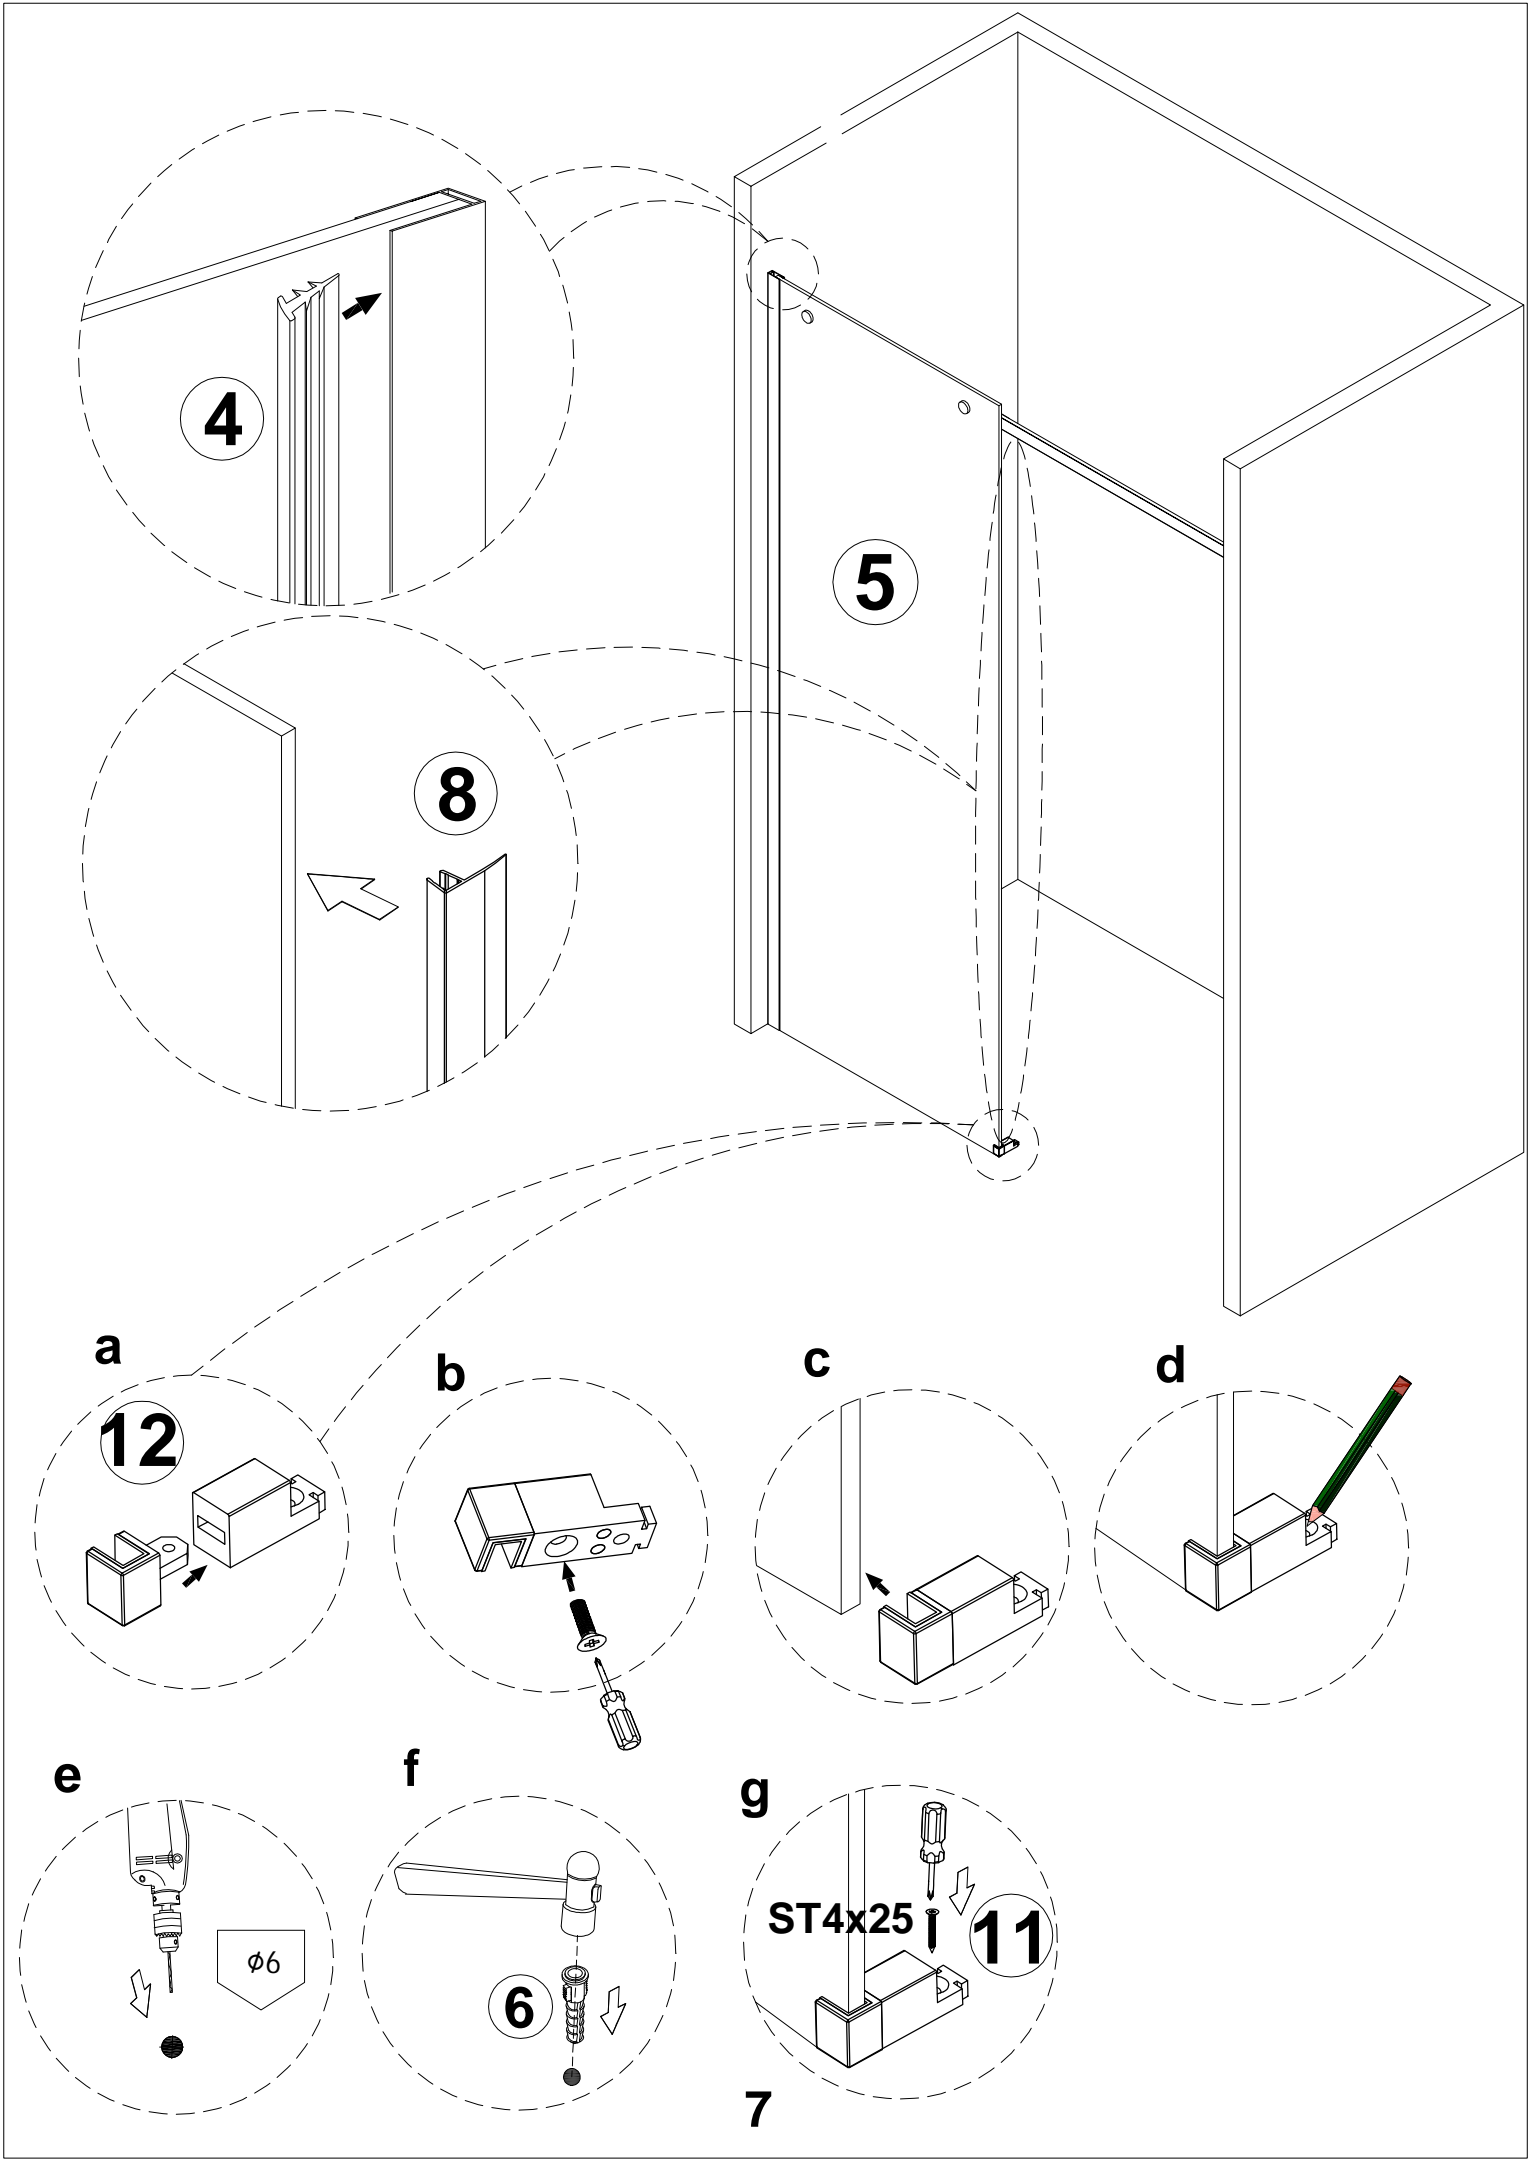

THRON LINE SHOWER

TL5010/TL5011/TL5012/

TL5013/TL5014/TL5015/TL5016

1

polysan 

Polysan s.r.o.
Nesměřice 52
285 22 Zruč nad Sázavou
Czech Republic
www.polysan.net

① x1 	② x1 	③ x1 	④ x1 	⑤ x1 	⑥ x11
⑦ x10 ST4*40	⑧ x1 1918mm	⑨ x1 1988mm	⑩ x1 	⑪ x1 ST4*25	⑫ x1
⑬ x2 	⑭ x1 	⑮ x1 	⑯ x1 	⑰ x1 	⑱ x1
⑲ x1 	⑳ x4 ST4*13	㉑ x4 	㉒ x1 	㉓ x1 	

MODEL	A	B	C
TL5010	980-1010mm	458mm	396mm
TL5011	1080-1110mm	508mm	446mm
TL5012	1180-1210mm	558mm	496mm
TL5013	1280-1310mm	608mm	546mm
TL5014	1380-1410mm	658mm	596mm
TL5015	1480-1510mm	708mm	646mm
TL5016	1580-1610mm	808mm	646mm

5

OR

inside

24HRS

THRON LINE SHOWER

TL3070/TL3080/TL3090/TL3010

MODEL	A	B	C
TL5010	980-1010mm	458mm	396mm
TL5011	1080-1110mm	508mm	446mm
TL5012	1180-1210mm	558mm	496mm
TL5013	1280-1310mm	608mm	546mm
TL5014	1380-1410mm	658mm	596mm
TL5015	1480-1510mm	708mm	646mm
TL5016	1580-1610mm	808mm	646mm

MODEL	D
TL3070	680-695mm
TL3080	780-795mm
TL3090	880-895mm
TL3010	980-995mm

24HRS

18

Polysan s.r.o.
Nesměřice 52
285 22 Zruč nad Sázavou
Czech Republic
www.polysan.net

EN 14428

Glass shower enclosure
cleaning efficiency: conforming
impact resistance: conforming
operating life: conforming