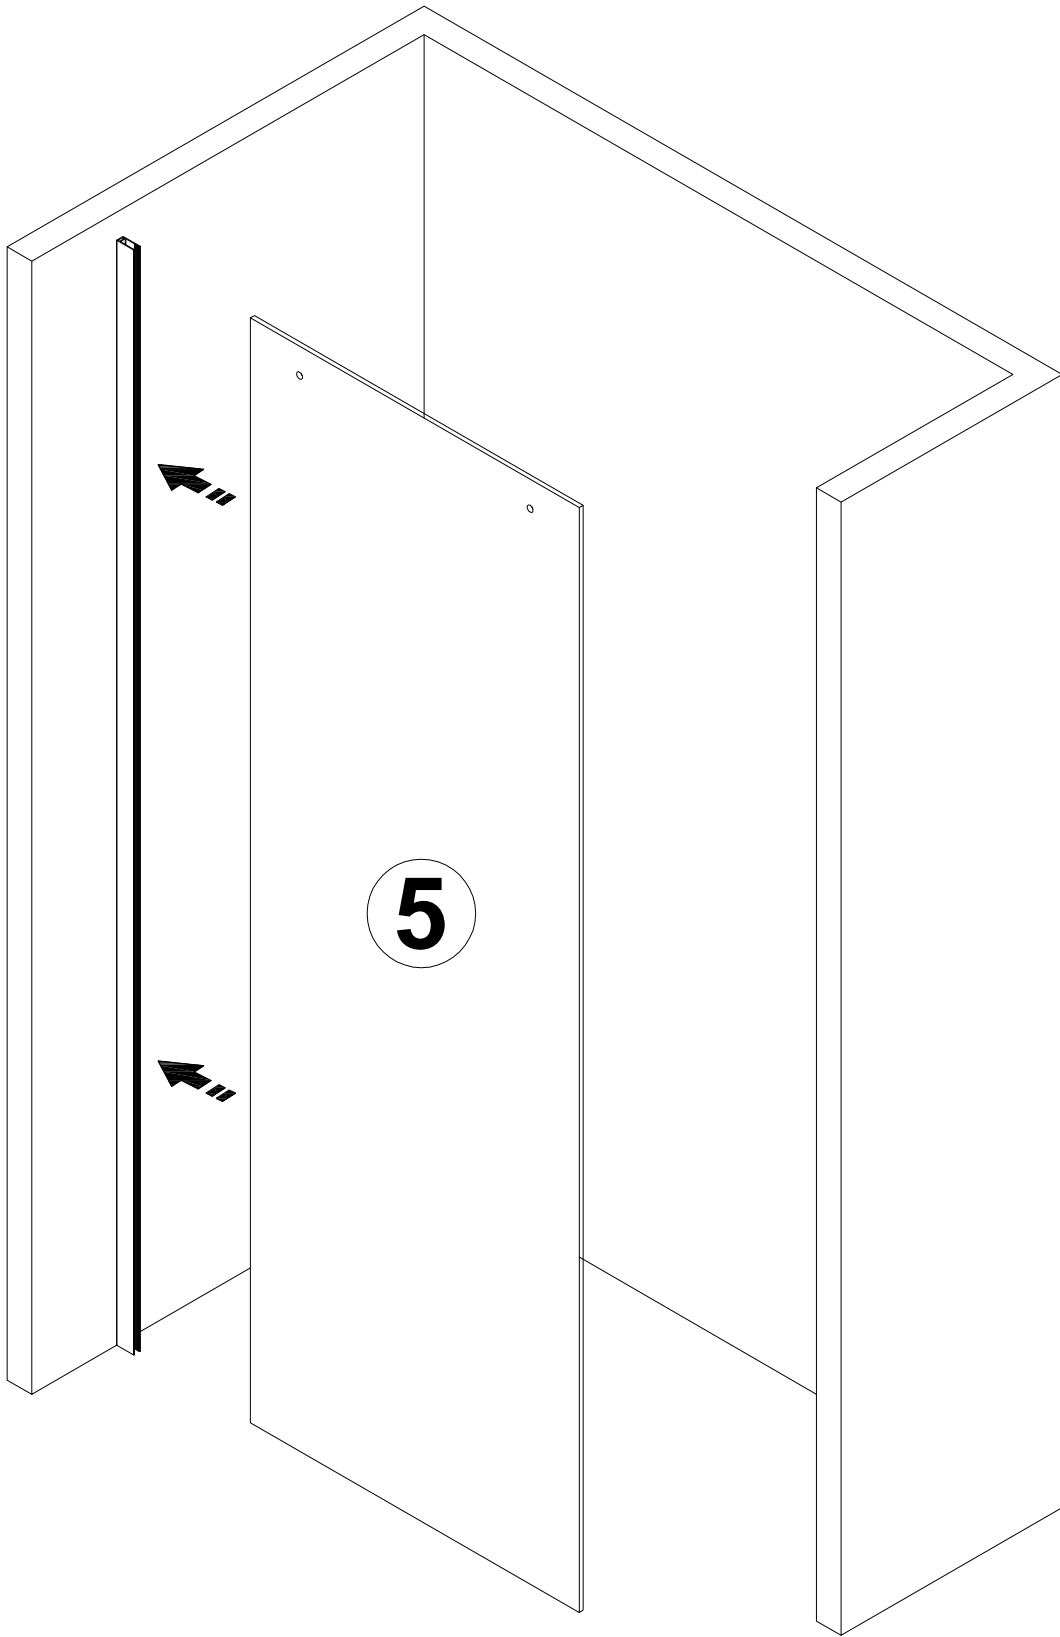

THRON LINE SHOWER

TL5010/TL5011/TL5012/

TL5013/TL5014/TL5015/TL5016

1

polysan 

Polysan s.r.o.
Nesměřice 52
285 22 Zruč nad Sázavou
Czech Republic
www.polysan.net

① x1 	② x1 	③ x1 	④ x1 	⑤ x1 	⑥ x11
⑦ x10 ST4*40	⑧ x1 1918mm	⑨ x1 1988mm	⑩ x1 	⑪ x1 ST4*25	⑫ x1
⑬ x2 	⑭ x1 	⑮ x1 	⑯ x1 	⑰ x1 	⑱ x1
⑲ x1 	⑳ x4 ST4*13	㉑ x4 	㉒ x1 	㉓ x1 	

MODEL	A	B	C
TL5010	980-1010mm	458mm	396mm
TL5011	1080-1110mm	508mm	446mm
TL5012	1180-1210mm	558mm	496mm
TL5013	1280-1310mm	608mm	546mm
TL5014	1380-1410mm	658mm	596mm
TL5015	1480-1510mm	708mm	646mm
TL5016	1580-1610mm	808mm	646mm

5

OR

inside

24HRS

THRON LINE SHOWER

TL3070/TL3080/TL3090/TL3010

MODEL	A	B	C
TL5010	980-1010mm	458mm	396mm
TL5011	1080-1110mm	508mm	446mm
TL5012	1180-1210mm	558mm	496mm
TL5013	1280-1310mm	608mm	546mm
TL5014	1380-1410mm	658mm	596mm
TL5015	1480-1510mm	708mm	646mm
TL5016	1580-1610mm	808mm	646mm