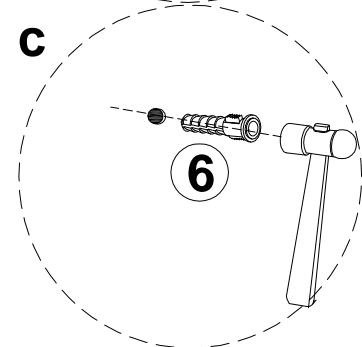

THRON LINE SHOWER

TL5010/TL5011/TL5012/

TL5013/TL5014/TL5015/TL5016

1

polysan 

Polysan s.r.o.
Nesměřice 52
285 22 Zruč nad Sázavou
Czech Republic
www.polysan.net

① x1 	② x1 	③ x1 	④ x1 	⑤ x1 	⑥ x11
⑦ x10 ST4*40	⑧ x1 1918mm	⑨ x1 1988mm	⑩ x1 	⑪ x1 ST4*25	⑫ x1
⑬ x2 	⑭ x1 	⑮ x1 	⑯ x1 	⑰ x1 	⑱ x1
⑲ x1 	⑳ x4 ST4*13	㉑ x4 	㉒ x1 	㉓ x1 	

MODEL	A	B	C
TL5010	980-1010mm	458mm	396mm
TL5011	1080-1110mm	508mm	446mm
TL5012	1180-1210mm	558mm	496mm
TL5013	1280-1310mm	608mm	546mm
TL5014	1380-1410mm	658mm	596mm
TL5015	1480-1510mm	708mm	646mm
TL5016	1580-1610mm	808mm	646mm

5

OR

inside

24HRS

THRON LINE SHOWER

TL3070/TL3080/TL3090/TL3010

MODEL	A	B	C
TL5010	980-1010mm	458mm	396mm
TL5011	1080-1110mm	508mm	446mm
TL5012	1180-1210mm	558mm	496mm
TL5013	1280-1310mm	608mm	546mm
TL5014	1380-1410mm	658mm	596mm
TL5015	1480-1510mm	708mm	646mm
TL5016	1580-1610mm	808mm	646mm

MODEL	D
TL3070	680-695mm
TL3080	780-795mm
TL3090	880-895mm
TL3010	980-995mm

24HRS

18

Polysan s.r.o.
Nesměřice 52
285 22 Zruč nad Sázavou
Czech Republic
www.polysan.net

EN 14428

Glass shower enclosure
cleaning efficiency: conforming
impact resistance: conforming
operating life: conforming