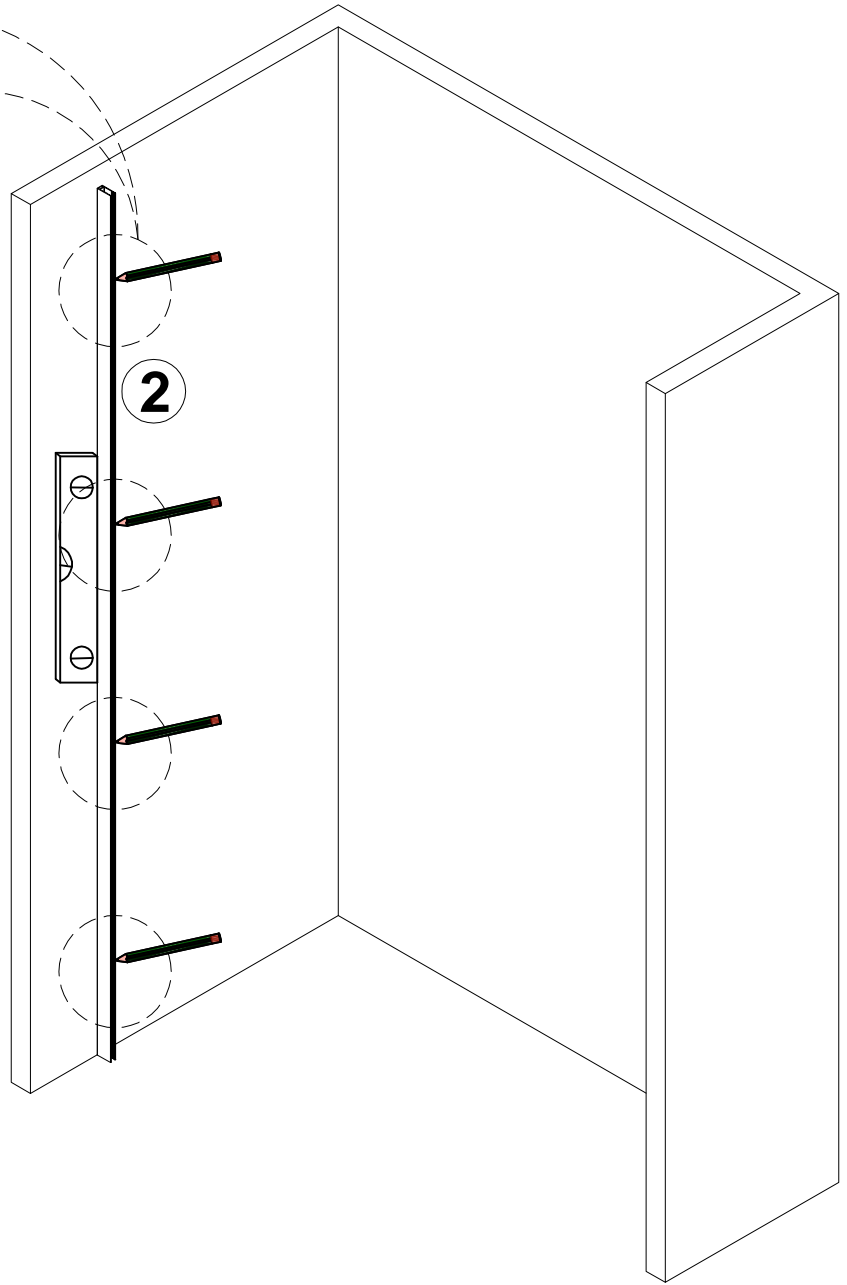

THRON LINE SHOWER

TL5010/TL5011/TL5012/

TL5013/TL5014/TL5015/TL5016

1

polysan 

Polysan s.r.o.
Nesměřice 52
285 22 Zruč nad Sázavou
Czech Republic
www.polysan.net

① x1 	② x1 	③ x1 	④ x1 	⑤ x1 	⑥ x11
⑦ x10 ST4*40	⑧ x1 1918mm	⑨ x1 1988mm	⑩ x1 	⑪ x1 ST4*25	⑫ x1
⑬ x2 	⑭ x1 	⑮ x1 	⑯ x1 	⑰ x1 	⑱ x1
⑲ x1 	⑳ x4 ST4*13	㉑ x4 	㉒ x1 	㉓ x1 	

MODEL	A	B	C
TL5010	980-1010mm	458mm	396mm
TL5011	1080-1110mm	508mm	446mm
TL5012	1180-1210mm	558mm	496mm
TL5013	1280-1310mm	608mm	546mm
TL5014	1380-1410mm	658mm	596mm
TL5015	1480-1510mm	708mm	646mm
TL5016	1580-1610mm	808mm	646mm

5

OR

inside

24HRS

THRON LINE SHOWER

TL3070/TL3080/TL3090/TL3010

MODEL	A	B	C
TL5010	980-1010mm	458mm	396mm
TL5011	1080-1110mm	508mm	446mm
TL5012	1180-1210mm	558mm	496mm
TL5013	1280-1310mm	608mm	546mm
TL5014	1380-1410mm	658mm	596mm
TL5015	1480-1510mm	708mm	646mm
TL5016	1580-1610mm	808mm	646mm

MODEL	D
TL3070	680-695mm
TL3080	780-795mm
TL3090	880-895mm
TL3010	980-995mm

24HRS

18

Polysan s.r.o.
Nesměřice 52
285 22 Zruč nad Sázavou
Czech Republic
www.polysan.net

EN 14428

Glass shower enclosure
cleaning efficiency: conforming
impact resistance: conforming
operating life: conforming