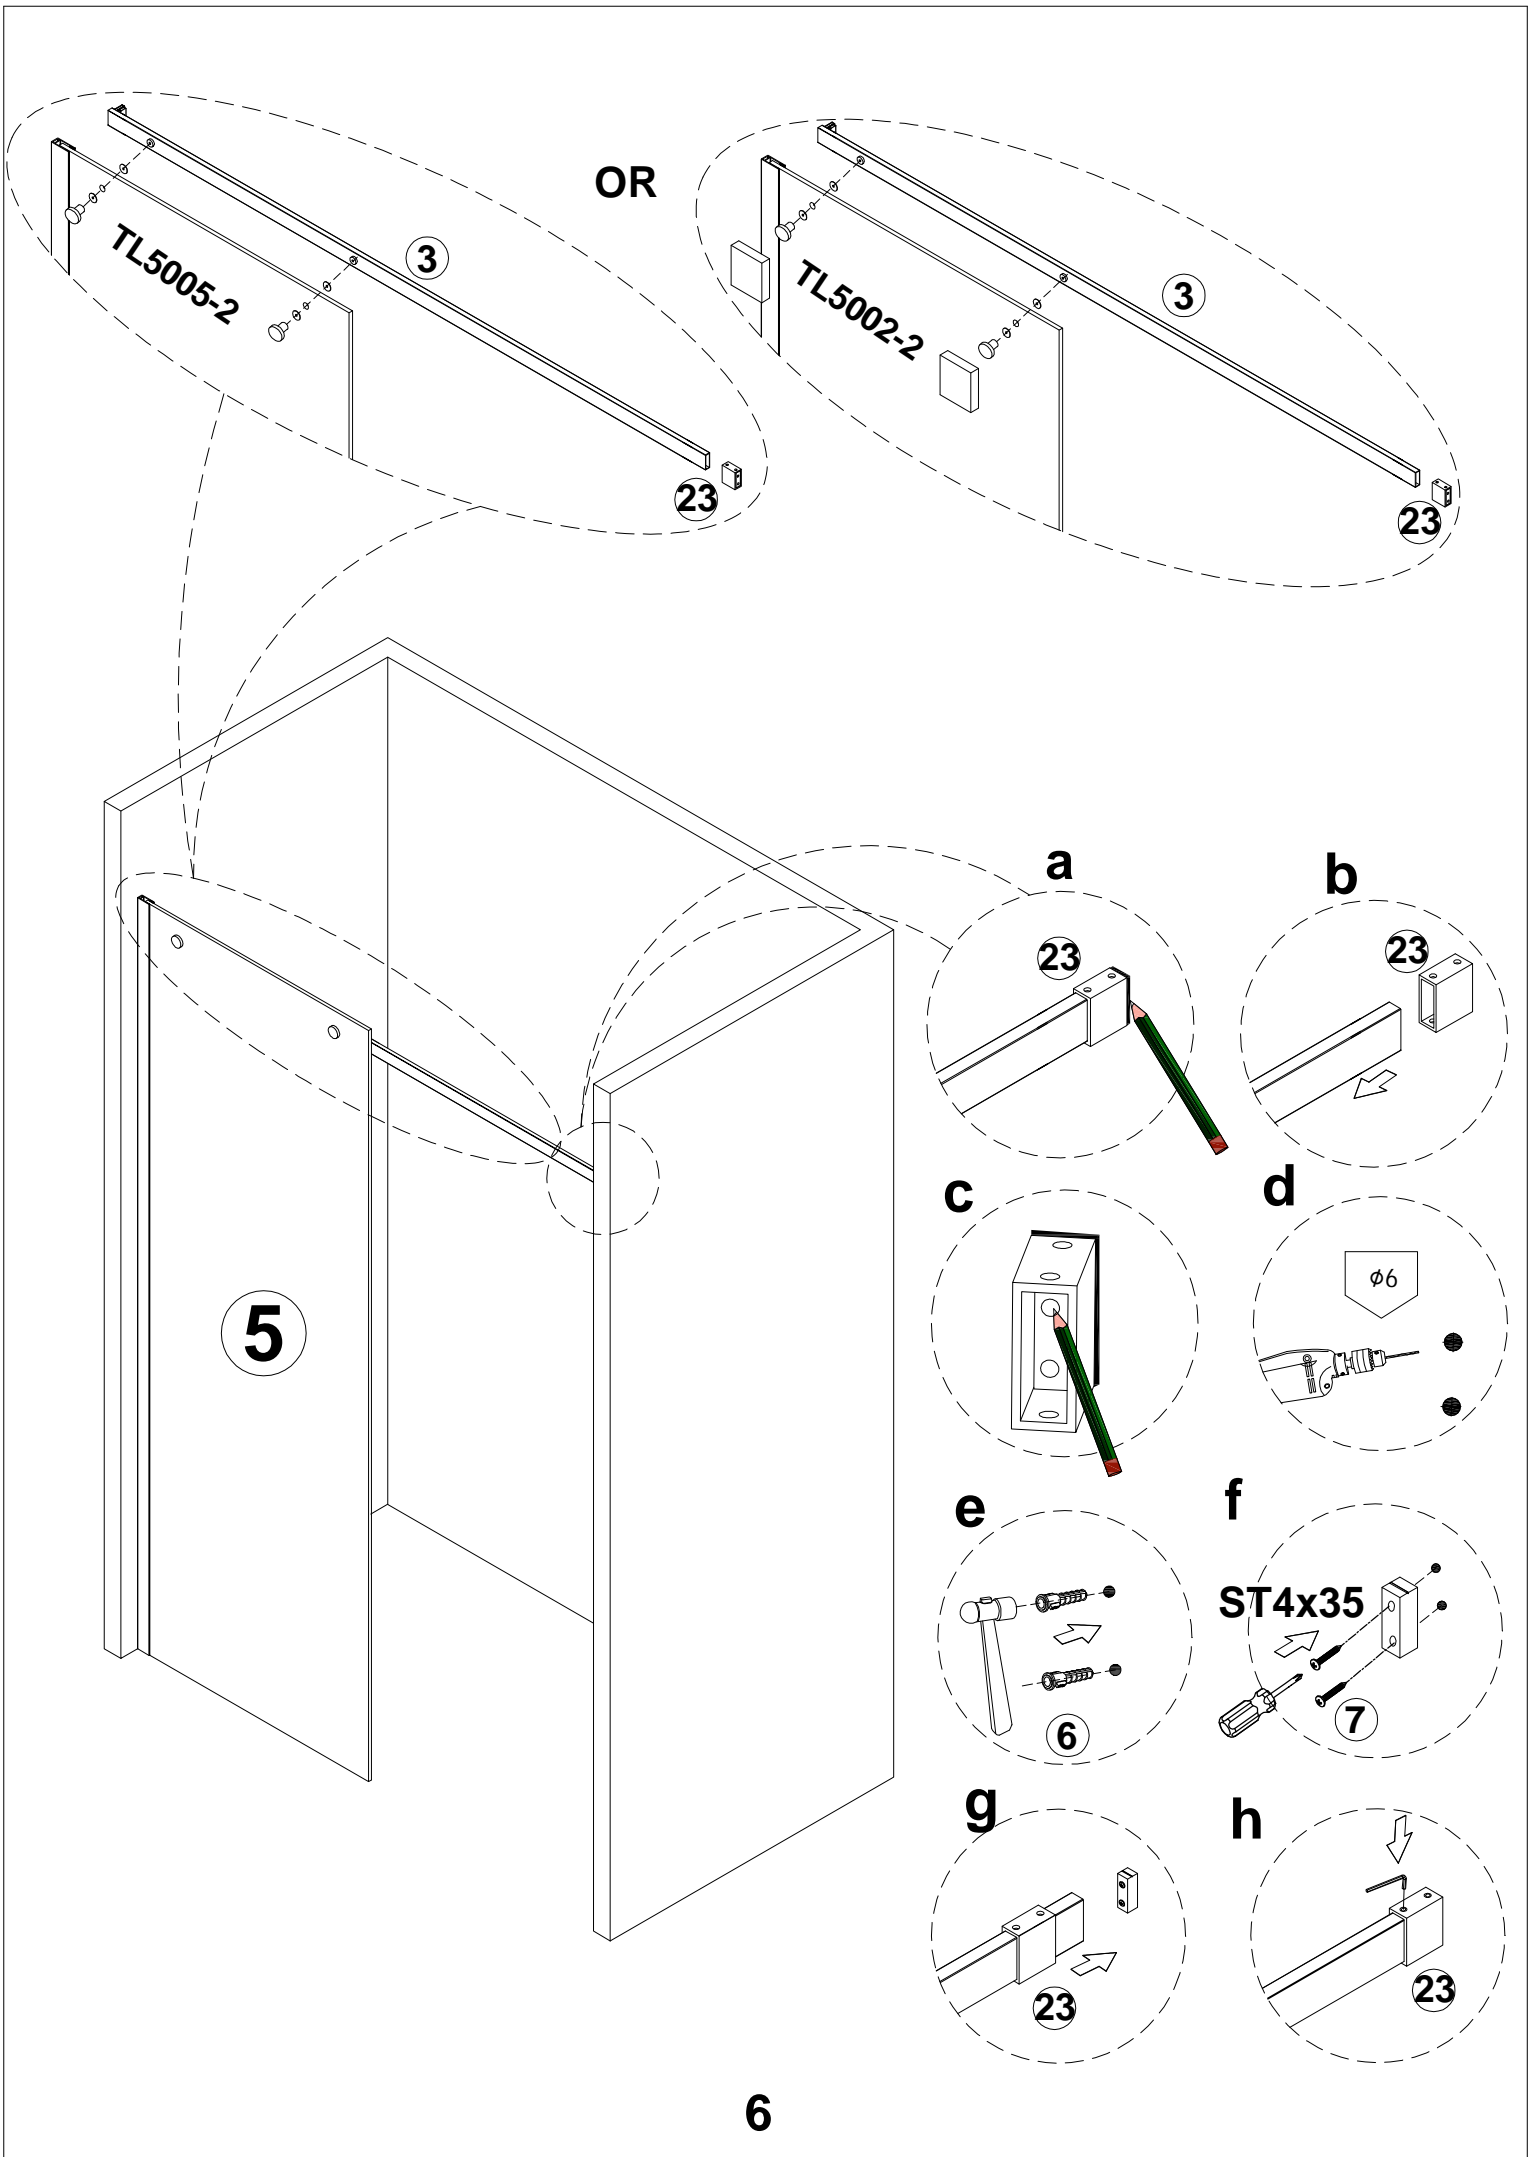

THRON LINE SHOWER

TL5010/TL5011/TL5012/

TL5013/TL5014/TL5015/TL5016

1

polysan 

Polysan s.r.o.
Nesměřice 52
285 22 Zruč nad Sázavou
Czech Republic
www.polysan.net

① x1 	② x1 	③ x1 	④ x1 	⑤ x1 	⑥ x11
⑦ x10 ST4*40	⑧ x1 1918mm	⑨ x1 1988mm	⑩ x1 	⑪ x1 ST4*25	⑫ x1
⑬ x2 	⑭ x1 	⑮ x1 	⑯ x1 	⑰ x1 	⑱ x1
⑲ x1 	⑳ x4 ST4*13	㉑ x4 	㉒ x1 	㉓ x1 	

MODEL	A	B	C
TL5010	980-1010mm	458mm	396mm
TL5011	1080-1110mm	508mm	446mm
TL5012	1180-1210mm	558mm	496mm
TL5013	1280-1310mm	608mm	546mm
TL5014	1380-1410mm	658mm	596mm
TL5015	1480-1510mm	708mm	646mm
TL5016	1580-1610mm	808mm	646mm

5

OR

inside

24HRS

THRON LINE SHOWER

TL3070/TL3080/TL3090/TL3010

MODEL	A	B	C
TL5010	980-1010mm	458mm	396mm
TL5011	1080-1110mm	508mm	446mm
TL5012	1180-1210mm	558mm	496mm
TL5013	1280-1310mm	608mm	546mm
TL5014	1380-1410mm	658mm	596mm
TL5015	1480-1510mm	708mm	646mm
TL5016	1580-1610mm	808mm	646mm

MODEL	D
TL3070	680-695mm
TL3080	780-795mm
TL3090	880-895mm
TL3010	980-995mm

24HRS

18

Polysan s.r.o.
Nesměřice 52
285 22 Zruč nad Sázavou
Czech Republic
www.polysan.net

EN 14428

Glass shower enclosure
cleaning efficiency: conforming
impact resistance: conforming
operating life: conforming