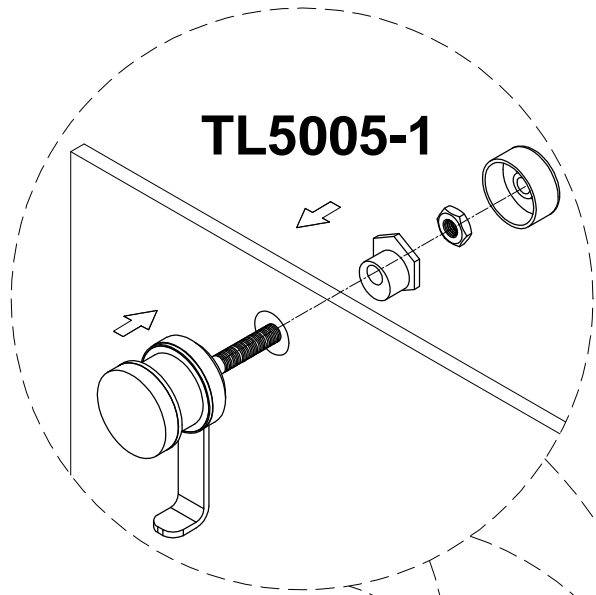

THRON LINE SHOWER

TL5010/TL5011/TL5012/

TL5013/TL5014/TL5015/TL5016

1

polysan 

Polysan s.r.o.
Nesměřice 52
285 22 Zruč nad Sázavou
Czech Republic
www.polysan.net

① x1 	② x1 	③ x1 	④ x1 	⑤ x1 	⑥ x11
⑦ x10 ST4*40	⑧ x1 1918mm	⑨ x1 1988mm	⑩ x1 	⑪ x1 ST4*25	⑫ x1
⑬ x2 	⑭ x1 	⑮ x1 	⑯ x1 	⑰ x1 	⑱ x1
⑲ x1 	⑳ x4 ST4*13	㉑ x4 	㉒ x1 	㉓ x1 	

MODEL	A	B	C
TL5010	980-1010mm	458mm	396mm
TL5011	1080-1110mm	508mm	446mm
TL5012	1180-1210mm	558mm	496mm
TL5013	1280-1310mm	608mm	546mm
TL5014	1380-1410mm	658mm	596mm
TL5015	1480-1510mm	708mm	646mm
TL5016	1580-1610mm	808mm	646mm

5

OR

inside

24HRS

THRON LINE SHOWER

TL3070/TL3080/TL3090/TL3010

MODEL	A	B	C
TL5010	980-1010mm	458mm	396mm
TL5011	1080-1110mm	508mm	446mm
TL5012	1180-1210mm	558mm	496mm
TL5013	1280-1310mm	608mm	546mm
TL5014	1380-1410mm	658mm	596mm
TL5015	1480-1510mm	708mm	646mm
TL5016	1580-1610mm	808mm	646mm

MODEL	D
TL3070	680-695mm
TL3080	780-795mm
TL3090	880-895mm
TL3010	980-995mm

24HRS

18

Polysan s.r.o.
Nesměřice 52
285 22 Zruč nad Sázavou
Czech Republic
www.polysan.net

EN 14428

Glass shower enclosure
cleaning efficiency: conforming
impact resistance: conforming
operating life: conforming