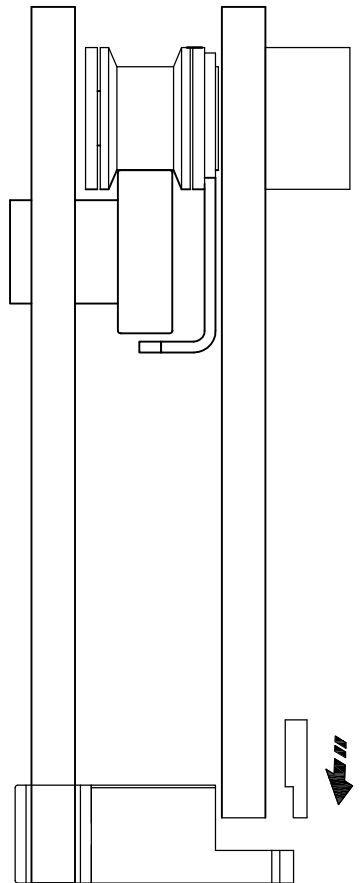

THRON LINE SHOWER

TL5010/TL5011/TL5012/

TL5013/TL5014/TL5015/TL5016

1

polysan 

Polysan s.r.o.
Nesměřice 52
285 22 Zruč nad Sázavou
Czech Republic
www.polysan.net

① x1 	② x1 	③ x1 	④ x1 	⑤ x1 	⑥ x11
⑦ x10 ST4*40	⑧ x1 1918mm	⑨ x1 1988mm	⑩ x1 	⑪ x1 ST4*25	⑫ x1
⑬ x2 	⑭ x1 	⑮ x1 	⑯ x1 	⑰ x1 	⑱ x1
⑲ x1 	⑳ x4 ST4*13	㉑ x4 	㉒ x1 	㉓ x1 	

MODEL	A	B	C
TL5010	980-1010mm	458mm	396mm
TL5011	1080-1110mm	508mm	446mm
TL5012	1180-1210mm	558mm	496mm
TL5013	1280-1310mm	608mm	546mm
TL5014	1380-1410mm	658mm	596mm
TL5015	1480-1510mm	708mm	646mm
TL5016	1580-1610mm	808mm	646mm

5

OR

inside

24HRS

THRON LINE SHOWER

TL3070/TL3080/TL3090/TL3010

MODEL	A	B	C
TL5010	980-1010mm	458mm	396mm
TL5011	1080-1110mm	508mm	446mm
TL5012	1180-1210mm	558mm	496mm
TL5013	1280-1310mm	608mm	546mm
TL5014	1380-1410mm	658mm	596mm
TL5015	1480-1510mm	708mm	646mm
TL5016	1580-1610mm	808mm	646mm

MODEL	D
TL3070	680-695mm
TL3080	780-795mm
TL3090	880-895mm
TL3010	980-995mm

24HRS

18

Polysan s.r.o.
Nesměřice 52
285 22 Zruč nad Sázavou
Czech Republic
www.polysan.net

EN 14428

Glass shower enclosure
cleaning efficiency: conforming
impact resistance: conforming
operating life: conforming