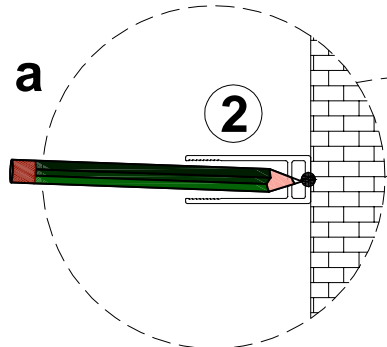

THRON LINE SHOWER

TL5010/TL5011/TL5012/

TL5013/TL5014/TL5015/TL5016

1

polysan 

Polysan s.r.o.
Nesměřice 52
285 22 Zruč nad Sázavou
Czech Republic
www.polysan.net

① x1 	② x1 	③ x1 	④ x1 	⑤ x1 	⑥ x11
⑦ x10 ST4*40	⑧ x1 1918mm	⑨ x1 1988mm	⑩ x1 	⑪ x1 ST4*25	⑫ x1
⑬ x2 	⑭ x1 	⑮ x1 	⑯ x1 	⑰ x1 	⑱ x1
⑲ x1 	⑳ x4 ST4*13	㉑ x4 	㉒ x1 	㉓ x1 	

MODEL	A	B	C
TL5010	980-1010mm	458mm	396mm
TL5011	1080-1110mm	508mm	446mm
TL5012	1180-1210mm	558mm	496mm
TL5013	1280-1310mm	608mm	546mm
TL5014	1380-1410mm	658mm	596mm
TL5015	1480-1510mm	708mm	646mm
TL5016	1580-1610mm	808mm	646mm

5

OR

inside

24HRS

THRON LINE SHOWER

TL3070/TL3080/TL3090/TL3010

MODEL	A	B	C
TL5010	980-1010mm	458mm	396mm
TL5011	1080-1110mm	508mm	446mm
TL5012	1180-1210mm	558mm	496mm
TL5013	1280-1310mm	608mm	546mm
TL5014	1380-1410mm	658mm	596mm
TL5015	1480-1510mm	708mm	646mm
TL5016	1580-1610mm	808mm	646mm

MODEL	D
TL3070	680-695mm
TL3080	780-795mm
TL3090	880-895mm
TL3010	980-995mm

24HRS

18

Polysan s.r.o.
Nesměřice 52
285 22 Zruč nad Sázavou
Czech Republic
www.polysan.net

EN 14428

Glass shower enclosure
cleaning efficiency: conforming
impact resistance: conforming
operating life: conforming