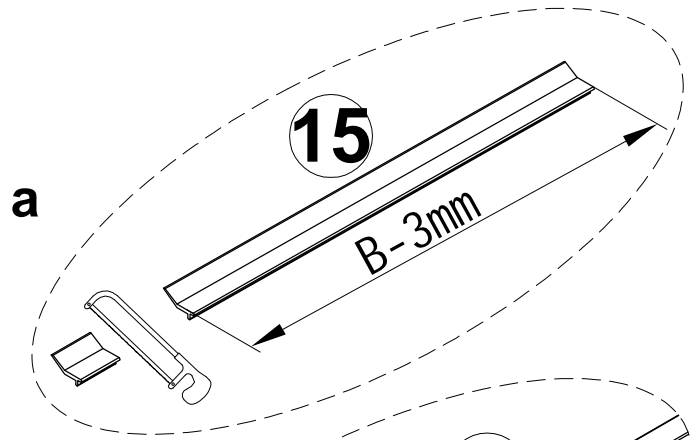

THRON LINE SHOWER

TL5010/TL5011/TL5012/

TL5013/TL5014/TL5015/TL5016

1

polysan 

Polysan s.r.o.
Nesměřice 52
285 22 Zruč nad Sázavou
Czech Republic
www.polysan.net

① x1 	② x1 	③ x1 	④ x1 	⑤ x1 	⑥ x11
⑦ x10 ST4*40	⑧ x1 1918mm	⑨ x1 1988mm	⑩ x1 	⑪ x1 ST4*25	⑫ x1
⑬ x2 	⑭ x1 	⑮ x1 	⑯ x1 	⑰ x1 	⑱ x1
⑲ x1 	⑳ x4 ST4*13	㉑ x4 	㉒ x1 	㉓ x1 	

MODEL	A	B	C
TL5010	980-1010mm	458mm	396mm
TL5011	1080-1110mm	508mm	446mm
TL5012	1180-1210mm	558mm	496mm
TL5013	1280-1310mm	608mm	546mm
TL5014	1380-1410mm	658mm	596mm
TL5015	1480-1510mm	708mm	646mm
TL5016	1580-1610mm	808mm	646mm

5

OR

inside

24HRS

THRON LINE SHOWER

TL3070/TL3080/TL3090/TL3010

MODEL	A	B	C
TL5010	980-1010mm	458mm	396mm
TL5011	1080-1110mm	508mm	446mm
TL5012	1180-1210mm	558mm	496mm
TL5013	1280-1310mm	608mm	546mm
TL5014	1380-1410mm	658mm	596mm
TL5015	1480-1510mm	708mm	646mm
TL5016	1580-1610mm	808mm	646mm

MODEL	D
TL3070	680-695mm
TL3080	780-795mm
TL3090	880-895mm
TL3010	980-995mm

24HRS

18

Polysan s.r.o.
Nesměřice 52
285 22 Zruč nad Sázavou
Czech Republic
www.polysan.net

EN 14428

Glass shower enclosure
cleaning efficiency: conforming
impact resistance: conforming
operating life: conforming