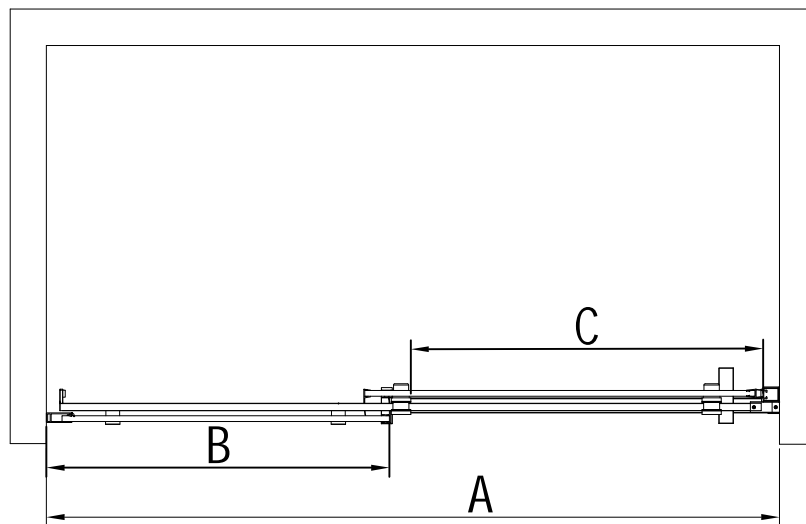

THRON LINE SHOWER

TL5010/TL5011/TL5012/

TL5013/TL5014/TL5015/TL5016

1

polysan 

Polysan s.r.o.
Nesměřice 52
285 22 Zruč nad Sázavou
Czech Republic
www.polysan.net

① x1 	② x1 	③ x1 	④ x1 	⑤ x1 	⑥ x11
⑦ x10 ST4*40	⑧ x1 1918mm	⑨ x1 1988mm	⑩ x1 	⑪ x1 ST4*25	⑫ x1
⑬ x2 	⑭ x1 	⑮ x1 	⑯ x1 	⑰ x1 	⑱ x1
⑲ x1 	⑳ x4 ST4*13	㉑ x4 	㉒ x1 	㉓ x1 	

MODEL	A	B	C
TL5010	980-1010mm	458mm	396mm
TL5011	1080-1110mm	508mm	446mm
TL5012	1180-1210mm	558mm	496mm
TL5013	1280-1310mm	608mm	546mm
TL5014	1380-1410mm	658mm	596mm
TL5015	1480-1510mm	708mm	646mm
TL5016	1580-1610mm	808mm	646mm

5

OR

inside

24HRS

THRON LINE SHOWER

TL3070/TL3080/TL3090/TL3010

MODEL	A	B	C
TL5010	980-1010mm	458mm	396mm
TL5011	1080-1110mm	508mm	446mm
TL5012	1180-1210mm	558mm	496mm
TL5013	1280-1310mm	608mm	546mm
TL5014	1380-1410mm	658mm	596mm
TL5015	1480-1510mm	708mm	646mm
TL5016	1580-1610mm	808mm	646mm

MODEL	D
TL3070	680-695mm
TL3080	780-795mm
TL3090	880-895mm
TL3010	980-995mm

24HRS

18

Polysan s.r.o.
Nesměřice 52
285 22 Zruč nad Sázavou
Czech Republic
www.polysan.net

EN 14428

Glass shower enclosure
cleaning efficiency: conforming
impact resistance: conforming
operating life: conforming