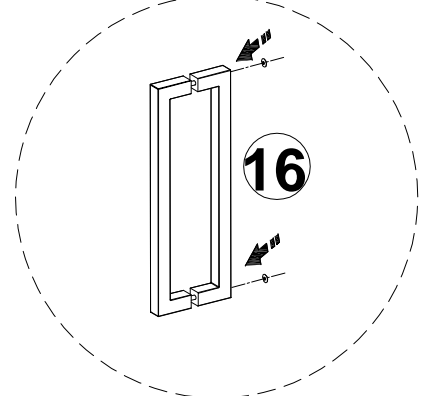

THRON LINE SHOWER

TL5010/TL5011/TL5012/

TL5013/TL5014/TL5015/TL5016

1

polysan 

Polysan s.r.o.
Nesměřice 52
285 22 Zruč nad Sázavou
Czech Republic
www.polysan.net

① x1 	② x1 	③ x1 	④ x1 	⑤ x1 	⑥ x11
⑦ x10 ST4*40	⑧ x1 1918mm	⑨ x1 1988mm	⑩ x1 	⑪ x1 ST4*25	⑫ x1
⑬ x2 	⑭ x1 	⑮ x1 	⑯ x1 	⑰ x1 	⑱ x1
⑲ x1 	⑳ x4 ST4*13	㉑ x4 	㉒ x1 	㉓ x1 	

MODEL	A	B	C
TL5010	980-1010mm	458mm	396mm
TL5011	1080-1110mm	508mm	446mm
TL5012	1180-1210mm	558mm	496mm
TL5013	1280-1310mm	608mm	546mm
TL5014	1380-1410mm	658mm	596mm
TL5015	1480-1510mm	708mm	646mm
TL5016	1580-1610mm	808mm	646mm

5

OR

inside

24HRS

THRON LINE SHOWER

TL3070/TL3080/TL3090/TL3010

MODEL	A	B	C
TL5010	980-1010mm	458mm	396mm
TL5011	1080-1110mm	508mm	446mm
TL5012	1180-1210mm	558mm	496mm
TL5013	1280-1310mm	608mm	546mm
TL5014	1380-1410mm	658mm	596mm
TL5015	1480-1510mm	708mm	646mm
TL5016	1580-1610mm	808mm	646mm

MODEL	D
TL3070	680-695mm
TL3080	780-795mm
TL3090	880-895mm
TL3010	980-995mm

24HRS

18

Polysan s.r.o.
Nesměřice 52
285 22 Zruč nad Sázavou
Czech Republic
www.polysan.net

EN 14428

Glass shower enclosure
cleaning efficiency: conforming
impact resistance: conforming
operating life: conforming