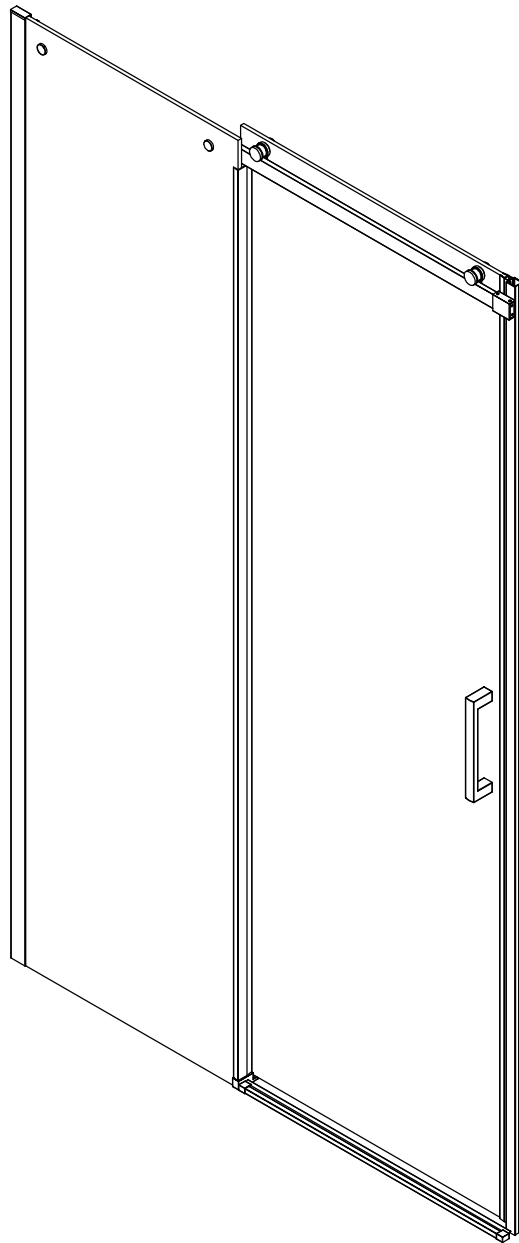

THRON LINE SHOWER

TL5010/TL5011/TL5012/

TL5013/TL5014/TL5015/TL5016

1

polysan 

Polysan s.r.o.
Nesměřice 52
285 22 Zruč nad Sázavou
Czech Republic
www.polysan.net

① x1 	② x1 	③ x1 	④ x1 	⑤ x1 	⑥ x11
⑦ x10 ST4*40	⑧ x1 1918mm	⑨ x1 1988mm	⑩ x1 	⑪ x1 ST4*25	⑫ x1
⑬ x2 	⑭ x1 	⑮ x1 	⑯ x1 	⑰ x1 	⑱ x1
⑲ x1 	⑳ x4 ST4*13	㉑ x4 	㉒ x1 	㉓ x1 	

MODEL	A	B	C
TL5010	980-1010mm	458mm	396mm
TL5011	1080-1110mm	508mm	446mm
TL5012	1180-1210mm	558mm	496mm
TL5013	1280-1310mm	608mm	546mm
TL5014	1380-1410mm	658mm	596mm
TL5015	1480-1510mm	708mm	646mm
TL5016	1580-1610mm	808mm	646mm

5

OR

inside

24HRS

THRON LINE SHOWER

TL3070/TL3080/TL3090/TL3010

MODEL	A	B	C
TL5010	980-1010mm	458mm	396mm
TL5011	1080-1110mm	508mm	446mm
TL5012	1180-1210mm	558mm	496mm
TL5013	1280-1310mm	608mm	546mm
TL5014	1380-1410mm	658mm	596mm
TL5015	1480-1510mm	708mm	646mm
TL5016	1580-1610mm	808mm	646mm

MODEL	D
TL3070	680-695mm
TL3080	780-795mm
TL3090	880-895mm
TL3010	980-995mm

24HRS

18

Polysan s.r.o.
Nesměřice 52
285 22 Zruč nad Sázavou
Czech Republic
www.polysan.net

EN 14428

Glass shower enclosure
cleaning efficiency: conforming
impact resistance: conforming
operating life: conforming