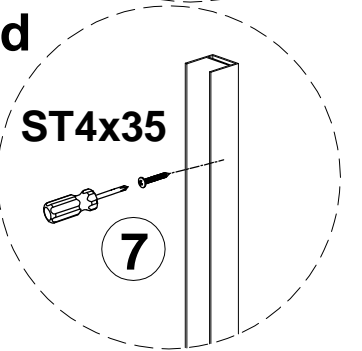

THRON LINE SHOWER

TL5010/TL5011/TL5012/

TL5013/TL5014/TL5015/TL5016

1

polysan 

Polysan s.r.o.
Nesměřice 52
285 22 Zruč nad Sázavou
Czech Republic
www.polysan.net

① x1 	② x1 	③ x1 	④ x1 	⑤ x1 	⑥ x11
⑦ x10 ST4*40	⑧ x1 1918mm	⑨ x1 1988mm	⑩ x1 	⑪ x1 ST4*25	⑫ x1
⑬ x2 	⑭ x1 	⑮ x1 	⑯ x1 	⑰ x1 	⑱ x1
⑲ x1 	⑳ x4 ST4*13	㉑ x4 	㉒ x1 	㉓ x1 	

MODEL	A	B	C
TL5010	980-1010mm	458mm	396mm
TL5011	1080-1110mm	508mm	446mm
TL5012	1180-1210mm	558mm	496mm
TL5013	1280-1310mm	608mm	546mm
TL5014	1380-1410mm	658mm	596mm
TL5015	1480-1510mm	708mm	646mm
TL5016	1580-1610mm	808mm	646mm

5

OR

inside

24HRS

THRON LINE SHOWER

TL3070/TL3080/TL3090/TL3010

MODEL	A	B	C
TL5010	980-1010mm	458mm	396mm
TL5011	1080-1110mm	508mm	446mm
TL5012	1180-1210mm	558mm	496mm
TL5013	1280-1310mm	608mm	546mm
TL5014	1380-1410mm	658mm	596mm
TL5015	1480-1510mm	708mm	646mm
TL5016	1580-1610mm	808mm	646mm

MODEL	D
TL3070	680-695mm
TL3080	780-795mm
TL3090	880-895mm
TL3010	980-995mm

24HRS

18

Polysan s.r.o.
Nesměřice 52
285 22 Zruč nad Sázavou
Czech Republic
www.polysan.net

EN 14428

Glass shower enclosure
cleaning efficiency: conforming
impact resistance: conforming
operating life: conforming