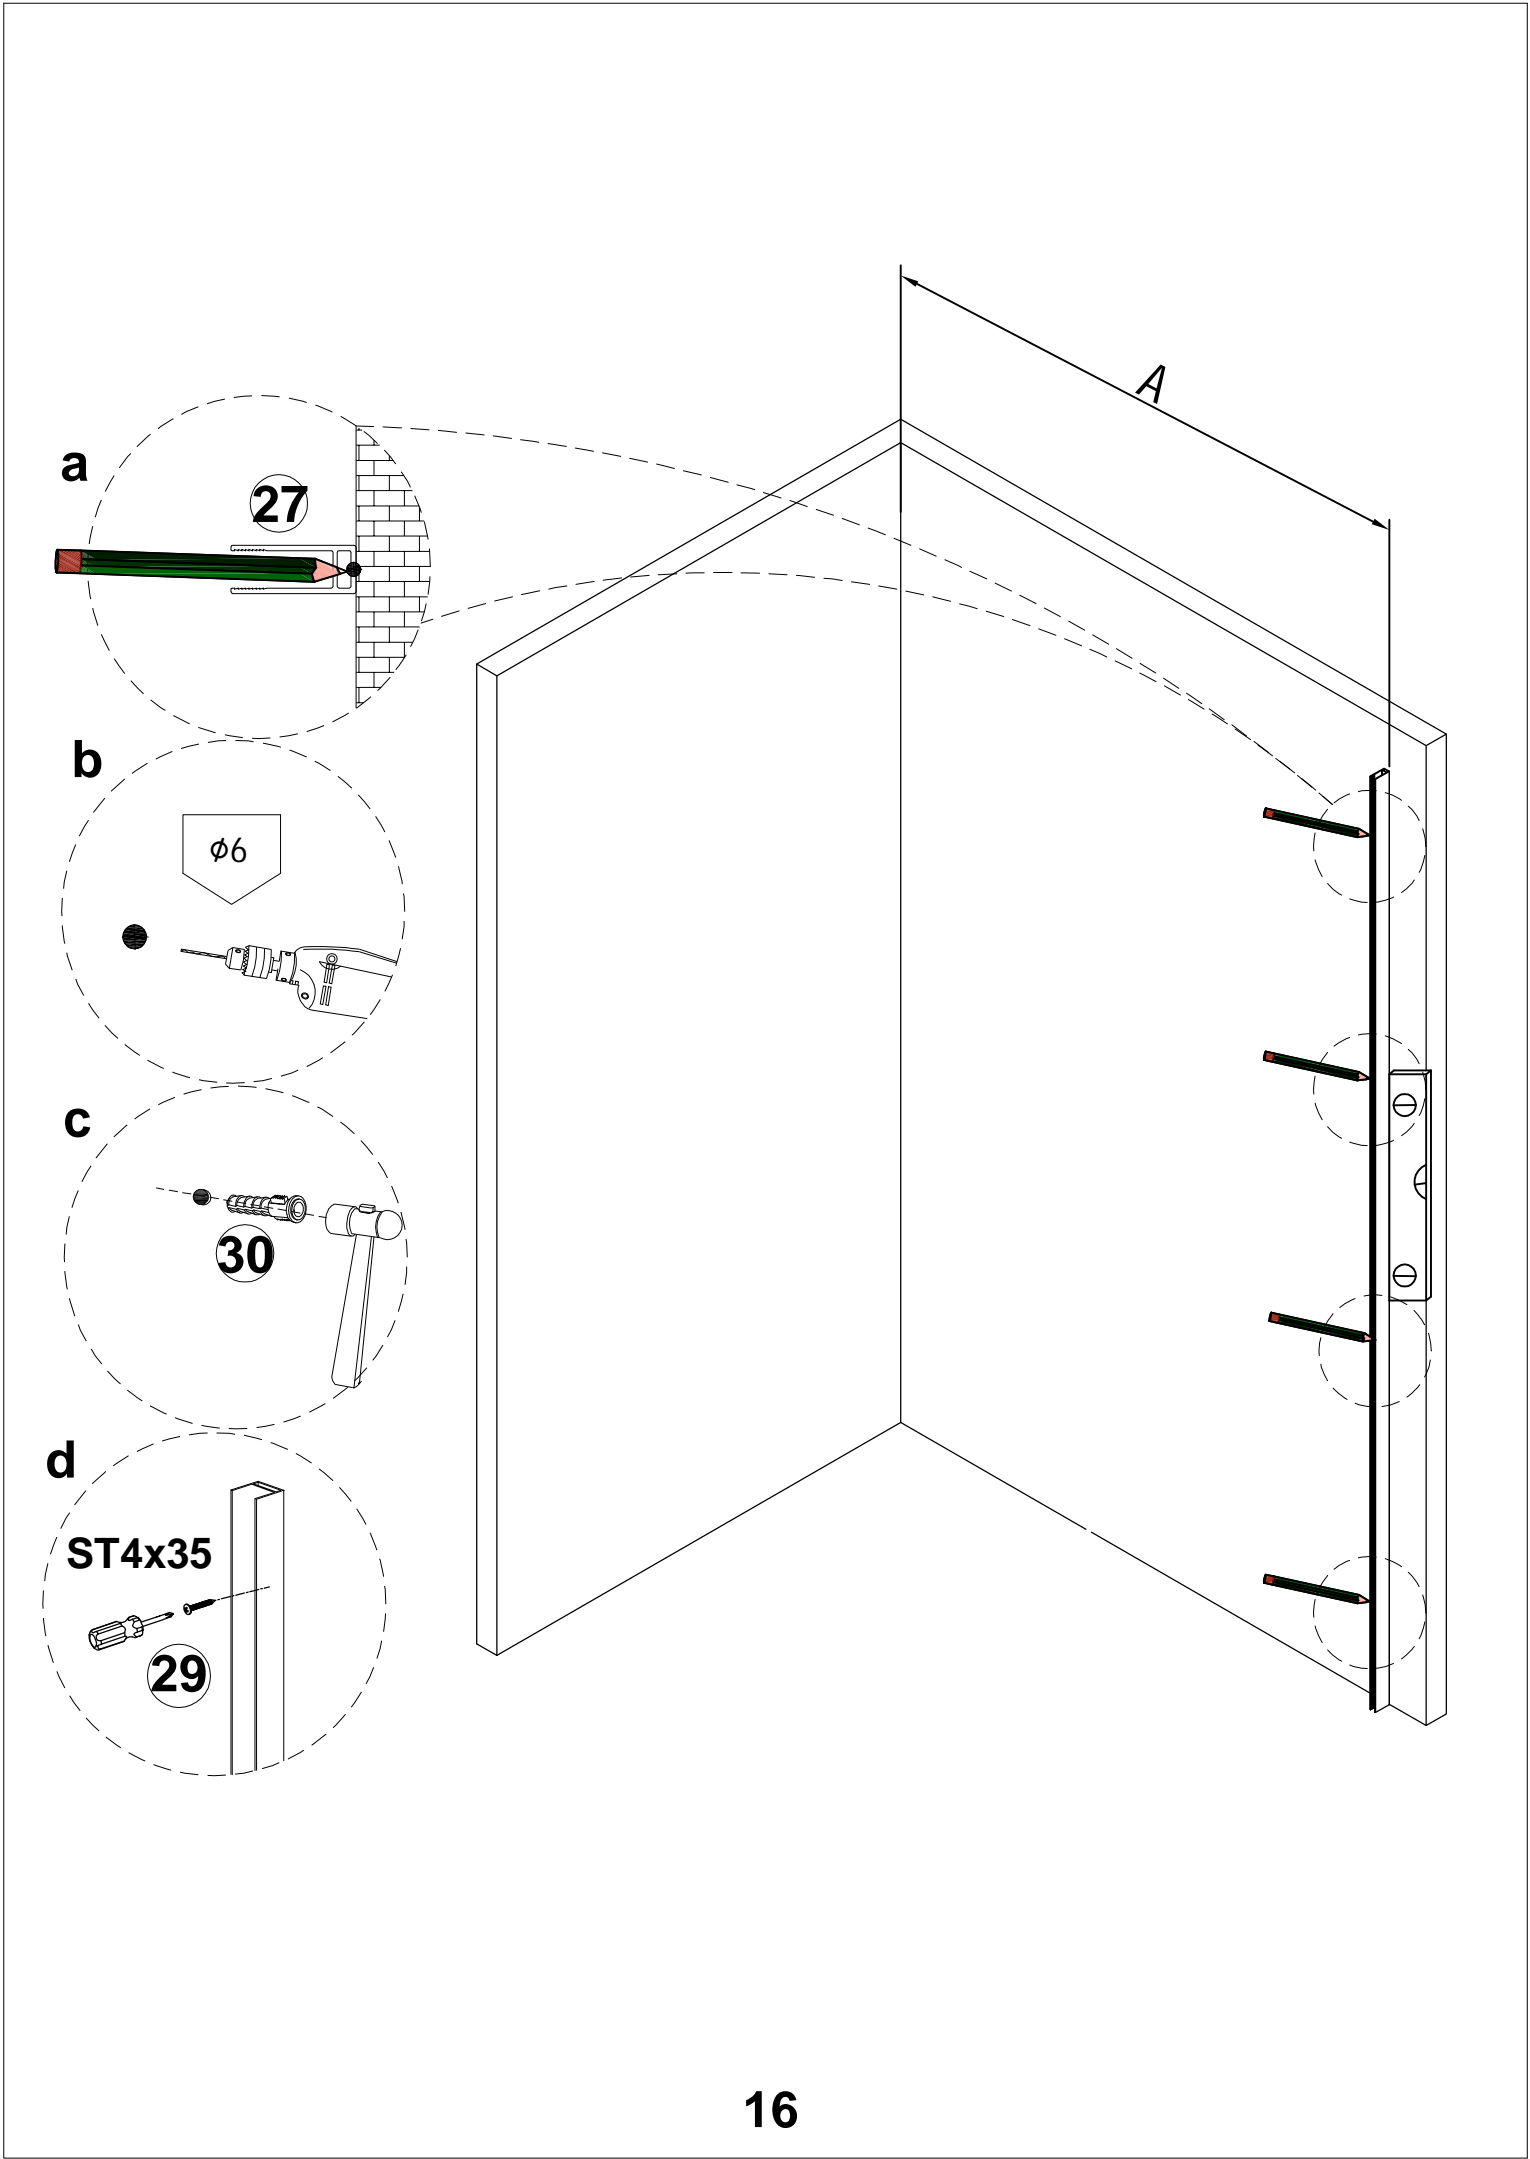

THRON LINE SHOWER

TL5010/TL5011/TL5012/

TL5013/TL5014/TL5015/TL5016

1

polysan 

Polysan s.r.o.
Nesměřice 52
285 22 Zruč nad Sázavou
Czech Republic
www.polysan.net

① x1 	② x1 	③ x1 	④ x1 	⑤ x1 	⑥ x11
⑦ x10 ST4*40	⑧ x1 1918mm	⑨ x1 1988mm	⑩ x1 	⑪ x1 ST4*25	⑫ x1
⑬ x2 	⑭ x1 	⑮ x1 	⑯ x1 	⑰ x1 	⑱ x1
⑲ x1 	⑳ x4 ST4*13	㉑ x4 	㉒ x1 	㉓ x1 	

MODEL	A	B	C
TL5010	980-1010mm	458mm	396mm
TL5011	1080-1110mm	508mm	446mm
TL5012	1180-1210mm	558mm	496mm
TL5013	1280-1310mm	608mm	546mm
TL5014	1380-1410mm	658mm	596mm
TL5015	1480-1510mm	708mm	646mm
TL5016	1580-1610mm	808mm	646mm

5

OR

inside

24HRS

THRON LINE SHOWER

TL3070/TL3080/TL3090/TL3010

MODEL	A	B	C
TL5010	980-1010mm	458mm	396mm
TL5011	1080-1110mm	508mm	446mm
TL5012	1180-1210mm	558mm	496mm
TL5013	1280-1310mm	608mm	546mm
TL5014	1380-1410mm	658mm	596mm
TL5015	1480-1510mm	708mm	646mm
TL5016	1580-1610mm	808mm	646mm

MODEL	D
TL3070	680-695mm
TL3080	780-795mm
TL3090	880-895mm
TL3010	980-995mm

24HRS

18

Polysan s.r.o.
Nesměřice 52
285 22 Zruč nad Sázavou
Czech Republic
www.polysan.net

EN 14428

Glass shower enclosure
cleaning efficiency: conforming
impact resistance: conforming
operating life: conforming