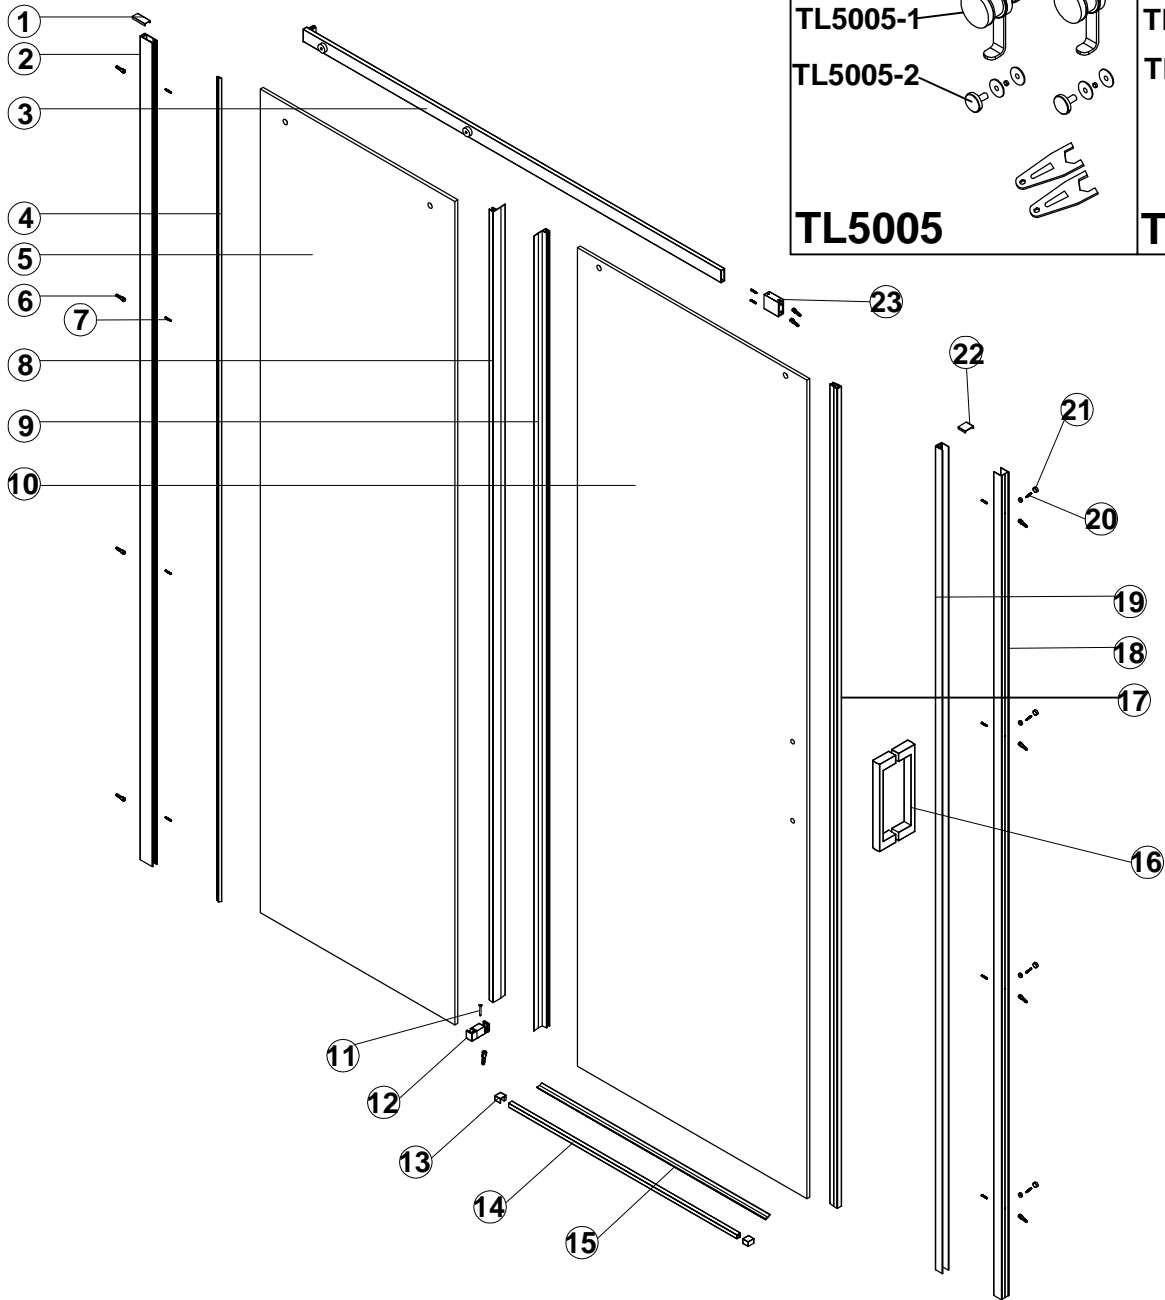

THRON LINE SHOWER

TL5010/TL5011/TL5012/

TL5013/TL5014/TL5015/TL5016

1

polysan 

Polysan s.r.o.
Nesměřice 52
285 22 Zruč nad Sázavou
Czech Republic
www.polysan.net

① x1 	② x1 	③ x1 	④ x1 	⑤ x1 	⑥ x11
⑦ x10 ST4*40	⑧ x1 1918mm	⑨ x1 1988mm	⑩ x1 	⑪ x1 ST4*25	⑫ x1
⑬ x2 	⑭ x1 	⑮ x1 	⑯ x1 	⑰ x1 	⑱ x1
⑲ x1 	⑳ x4 ST4*13	㉑ x4 	㉒ x1 	㉓ x1 	

MODEL	A	B	C
TL5010	980-1010mm	458mm	396mm
TL5011	1080-1110mm	508mm	446mm
TL5012	1180-1210mm	558mm	496mm
TL5013	1280-1310mm	608mm	546mm
TL5014	1380-1410mm	658mm	596mm
TL5015	1480-1510mm	708mm	646mm
TL5016	1580-1610mm	808mm	646mm

5

OR

inside

24HRS

THRON LINE SHOWER

TL3070/TL3080/TL3090/TL3010

MODEL	A	B	C
TL5010	980-1010mm	458mm	396mm
TL5011	1080-1110mm	508mm	446mm
TL5012	1180-1210mm	558mm	496mm
TL5013	1280-1310mm	608mm	546mm
TL5014	1380-1410mm	658mm	596mm
TL5015	1480-1510mm	708mm	646mm
TL5016	1580-1610mm	808mm	646mm

MODEL	D
TL3070	680-695mm
TL3080	780-795mm
TL3090	880-895mm
TL3010	980-995mm

24HRS

18

Polysan s.r.o.
Nesměřice 52
285 22 Zruč nad Sázavou
Czech Republic
www.polysan.net

EN 14428

Glass shower enclosure
cleaning efficiency: conforming
impact resistance: conforming
operating life: conforming