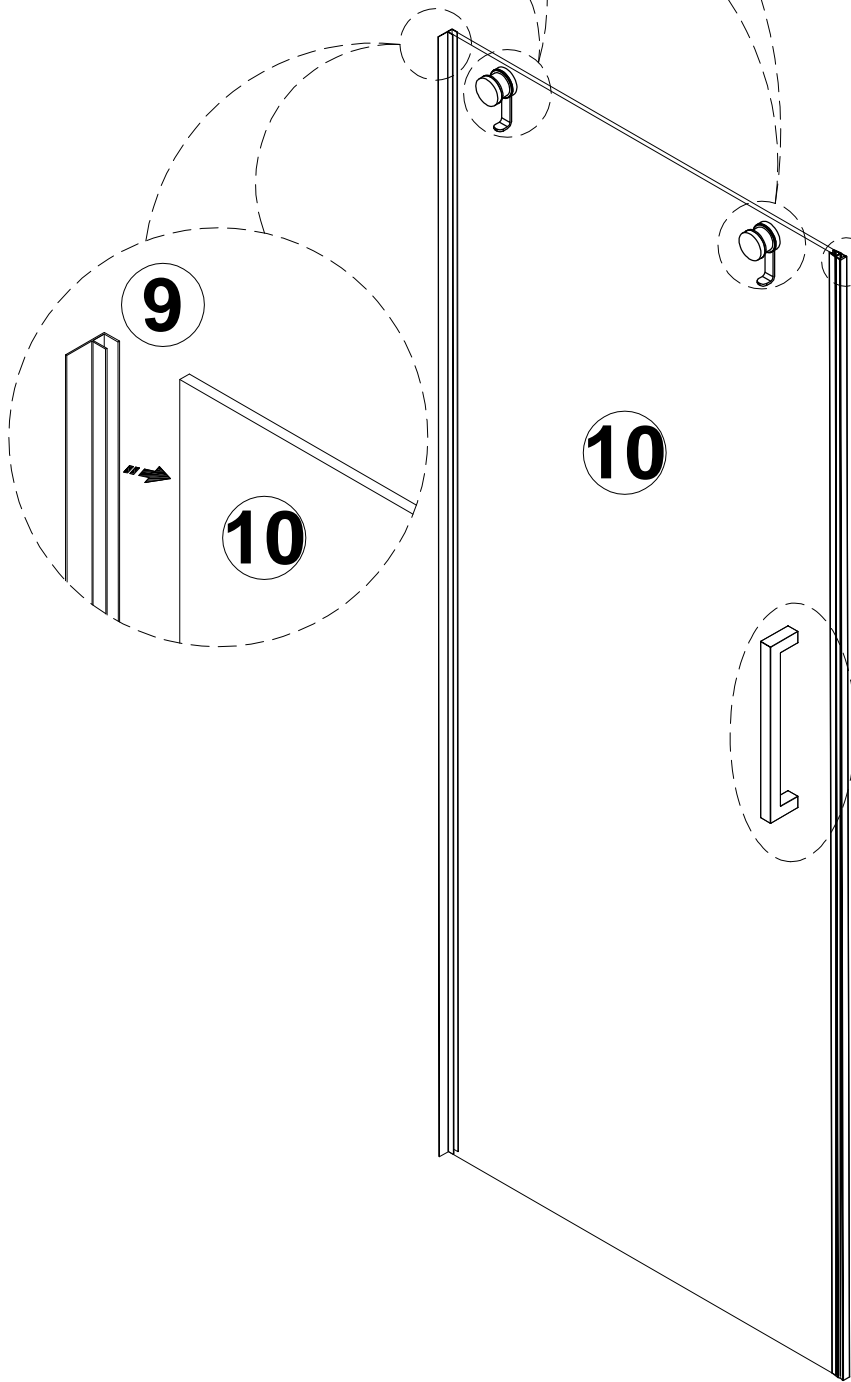

THRON LINE SHOWER

TL5010/TL5011/TL5012/

TL5013/TL5014/TL5015/TL5016

1

polysan 

Polysan s.r.o.
Nesměřice 52
285 22 Zruč nad Sázavou
Czech Republic
www.polysan.net

① x1 	② x1 	③ x1 	④ x1 	⑤ x1 	⑥ x11
⑦ x10 ST4*40	⑧ x1 1918mm	⑨ x1 1988mm	⑩ x1 	⑪ x1 ST4*25	⑫ x1
⑬ x2 	⑭ x1 	⑮ x1 	⑯ x1 	⑰ x1 	⑱ x1
⑲ x1 	⑳ x4 ST4*13	㉑ x4 	㉒ x1 	㉓ x1 	

MODEL	A	B	C
TL5010	980-1010mm	458mm	396mm
TL5011	1080-1110mm	508mm	446mm
TL5012	1180-1210mm	558mm	496mm
TL5013	1280-1310mm	608mm	546mm
TL5014	1380-1410mm	658mm	596mm
TL5015	1480-1510mm	708mm	646mm
TL5016	1580-1610mm	808mm	646mm

5

OR

inside

24HRS

THRON LINE SHOWER

TL3070/TL3080/TL3090/TL3010

MODEL	A	B	C
TL5010	980-1010mm	458mm	396mm
TL5011	1080-1110mm	508mm	446mm
TL5012	1180-1210mm	558mm	496mm
TL5013	1280-1310mm	608mm	546mm
TL5014	1380-1410mm	658mm	596mm
TL5015	1480-1510mm	708mm	646mm
TL5016	1580-1610mm	808mm	646mm

MODEL	D
TL3070	680-695mm
TL3080	780-795mm
TL3090	880-895mm
TL3010	980-995mm

24HRS

18

Polysan s.r.o.
Nesměřice 52
285 22 Zruč nad Sázavou
Czech Republic
www.polysan.net

EN 14428

Glass shower enclosure
cleaning efficiency: conforming
impact resistance: conforming
operating life: conforming