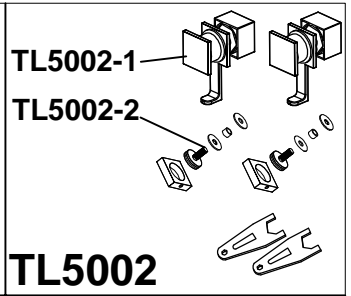

THRON LINE SHOWER

TL5010/TL5011/TL5012/

TL5013/TL5014/TL5015/TL5016

1

polysan 

Polysan s.r.o.
Nesměřice 52
285 22 Zruč nad Sázavou
Czech Republic
www.polysan.net

① x1 	② x1 	③ x1 	④ x1 	⑤ x1 	⑥ x11
⑦ x10 ST4*40	⑧ x1 1918mm	⑨ x1 1988mm	⑩ x1 	⑪ x1 ST4*25	⑫ x1
⑬ x2 	⑭ x1 	⑮ x1 	⑯ x1 	⑰ x1 	⑱ x1
⑲ x1 	⑳ x4 ST4*13	㉑ x4 	㉒ x1 	㉓ x1 	

MODEL	A	B	C
TL5010	980-1010mm	458mm	396mm
TL5011	1080-1110mm	508mm	446mm
TL5012	1180-1210mm	558mm	496mm
TL5013	1280-1310mm	608mm	546mm
TL5014	1380-1410mm	658mm	596mm
TL5015	1480-1510mm	708mm	646mm
TL5016	1580-1610mm	808mm	646mm

5

OR

inside

24HRS

THRON LINE SHOWER

TL3070/TL3080/TL3090/TL3010

MODEL	A	B	C
TL5010	980-1010mm	458mm	396mm
TL5011	1080-1110mm	508mm	446mm
TL5012	1180-1210mm	558mm	496mm
TL5013	1280-1310mm	608mm	546mm
TL5014	1380-1410mm	658mm	596mm
TL5015	1480-1510mm	708mm	646mm
TL5016	1580-1610mm	808mm	646mm

MODEL	D
TL3070	680-695mm
TL3080	780-795mm
TL3090	880-895mm
TL3010	980-995mm

24HRS

18

Polysan s.r.o.
Nesměřice 52
285 22 Zruč nad Sázavou
Czech Republic
www.polysan.net

EN 14428

Glass shower enclosure
cleaning efficiency: conforming
impact resistance: conforming
operating life: conforming