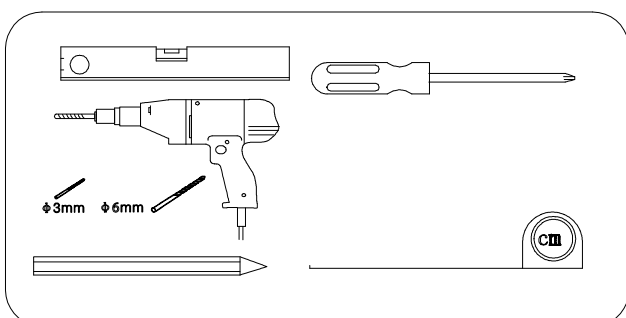

THRON LINE SHOWER

TL5010/TL5011/TL5012/

TL5013/TL5014/TL5015/TL5016

1

polysan 

Polysan s.r.o.
Nesměřice 52
285 22 Zruč nad Sázavou
Czech Republic
www.polysan.net

① x1 	② x1 	③ x1 	④ x1 	⑤ x1 	⑥ x11
⑦ x10 ST4*40	⑧ x1 1918mm	⑨ x1 1988mm	⑩ x1 	⑪ x1 ST4*25	⑫ x1
⑬ x2 	⑭ x1 	⑮ x1 	⑯ x1 	⑰ x1 	⑱ x1
⑲ x1 	⑳ x4 ST4*13	㉑ x4 	㉒ x1 	㉓ x1 	

MODEL	A	B	C
TL5010	980-1010mm	458mm	396mm
TL5011	1080-1110mm	508mm	446mm
TL5012	1180-1210mm	558mm	496mm
TL5013	1280-1310mm	608mm	546mm
TL5014	1380-1410mm	658mm	596mm
TL5015	1480-1510mm	708mm	646mm
TL5016	1580-1610mm	808mm	646mm

5

OR

inside

24HRS

THRON LINE SHOWER

TL3070/TL3080/TL3090/TL3010

MODEL	A	B	C
TL5010	980-1010mm	458mm	396mm
TL5011	1080-1110mm	508mm	446mm
TL5012	1180-1210mm	558mm	496mm
TL5013	1280-1310mm	608mm	546mm
TL5014	1380-1410mm	658mm	596mm
TL5015	1480-1510mm	708mm	646mm
TL5016	1580-1610mm	808mm	646mm

MODEL	D
TL3070	680-695mm
TL3080	780-795mm
TL3090	880-895mm
TL3010	980-995mm

24HRS

18

Polysan s.r.o.
Nesměřice 52
285 22 Zruč nad Sázavou
Czech Republic
www.polysan.net

EN 14428

Glass shower enclosure
cleaning efficiency: conforming
impact resistance: conforming
operating life: conforming