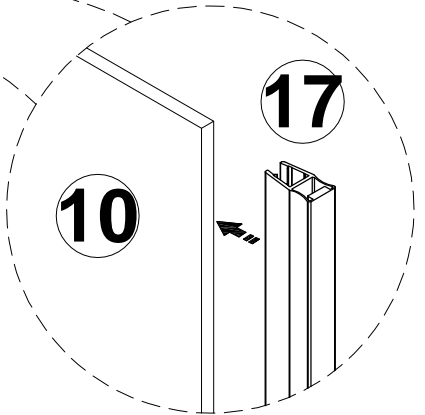

THRON LINE SHOWER

TL5010/TL5011/TL5012/

TL5013/TL5014/TL5015/TL5016

1

polysan 

Polysan s.r.o.
Nesměřice 52
285 22 Zruč nad Sázavou
Czech Republic
www.polysan.net

① x1 	② x1 	③ x1 	④ x1 	⑤ x1 	⑥ x11
⑦ x10 ST4*40	⑧ x1 1918mm	⑨ x1 1988mm	⑩ x1 	⑪ x1 ST4*25	⑫ x1
⑬ x2 	⑭ x1 	⑮ x1 	⑯ x1 	⑰ x1 	⑱ x1
⑲ x1 	⑳ x4 ST4*13	㉑ x4 	㉒ x1 	㉓ x1 	

MODEL	A	B	C
TL5010	980-1010mm	458mm	396mm
TL5011	1080-1110mm	508mm	446mm
TL5012	1180-1210mm	558mm	496mm
TL5013	1280-1310mm	608mm	546mm
TL5014	1380-1410mm	658mm	596mm
TL5015	1480-1510mm	708mm	646mm
TL5016	1580-1610mm	808mm	646mm

5

OR

inside

24HRS

THRON LINE SHOWER

TL3070/TL3080/TL3090/TL3010

MODEL	A	B	C
TL5010	980-1010mm	458mm	396mm
TL5011	1080-1110mm	508mm	446mm
TL5012	1180-1210mm	558mm	496mm
TL5013	1280-1310mm	608mm	546mm
TL5014	1380-1410mm	658mm	596mm
TL5015	1480-1510mm	708mm	646mm
TL5016	1580-1610mm	808mm	646mm

MODEL	D
TL3070	680-695mm
TL3080	780-795mm
TL3090	880-895mm
TL3010	980-995mm

24HRS

18

Polysan s.r.o.
Nesměřice 52
285 22 Zruč nad Sázavou
Czech Republic
www.polysan.net

EN 14428

Glass shower enclosure
cleaning efficiency: conforming
impact resistance: conforming
operating life: conforming