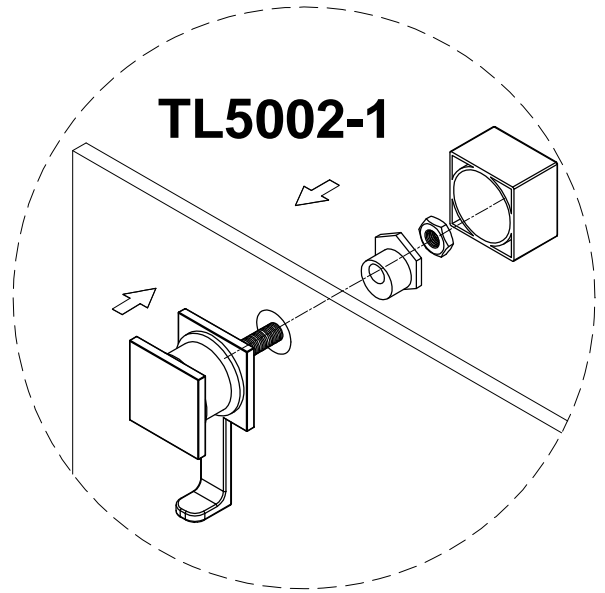

THRON LINE SHOWER

TL5010/TL5011/TL5012/

TL5013/TL5014/TL5015/TL5016

1

polysan 

Polysan s.r.o.
Nesměřice 52
285 22 Zruč nad Sázavou
Czech Republic
www.polysan.net

① x1 	② x1 	③ x1 	④ x1 	⑤ x1 	⑥ x11
⑦ x10 ST4*40	⑧ x1 1918mm	⑨ x1 1988mm	⑩ x1 	⑪ x1 ST4*25	⑫ x1
⑬ x2 	⑭ x1 	⑮ x1 	⑯ x1 	⑰ x1 	⑱ x1
⑲ x1 	⑳ x4 ST4*13	㉑ x4 	㉒ x1 	㉓ x1 	

MODEL	A	B	C
TL5010	980-1010mm	458mm	396mm
TL5011	1080-1110mm	508mm	446mm
TL5012	1180-1210mm	558mm	496mm
TL5013	1280-1310mm	608mm	546mm
TL5014	1380-1410mm	658mm	596mm
TL5015	1480-1510mm	708mm	646mm
TL5016	1580-1610mm	808mm	646mm

5

OR

inside

24HRS

THRON LINE SHOWER

TL3070/TL3080/TL3090/TL3010

MODEL	A	B	C
TL5010	980-1010mm	458mm	396mm
TL5011	1080-1110mm	508mm	446mm
TL5012	1180-1210mm	558mm	496mm
TL5013	1280-1310mm	608mm	546mm
TL5014	1380-1410mm	658mm	596mm
TL5015	1480-1510mm	708mm	646mm
TL5016	1580-1610mm	808mm	646mm

MODEL	D
TL3070	680-695mm
TL3080	780-795mm
TL3090	880-895mm
TL3010	980-995mm

24HRS

18

Polysan s.r.o.
Nesměřice 52
285 22 Zruč nad Sázavou
Czech Republic
www.polysan.net

EN 14428

Glass shower enclosure
cleaning efficiency: conforming
impact resistance: conforming
operating life: conforming