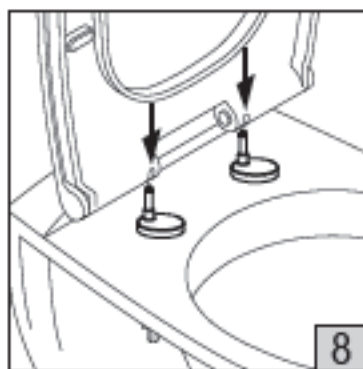

INSTALAČNÍ NÁVOD
INSTALAČNÝ NÁVOD
INSTALLATION INSTRUCTIONS