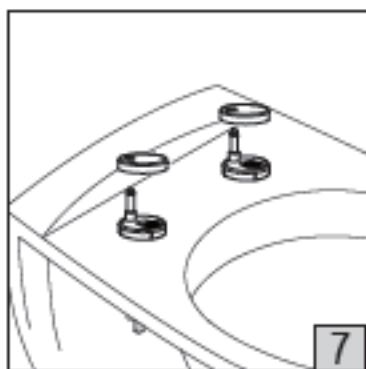

INSTALAČNÍ NÁVOD
INSTALAČNÝ NÁVOD
INSTALLATION INSTRUCTIONS