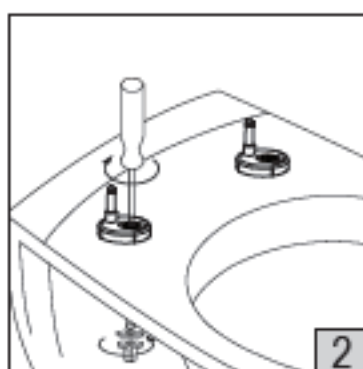

INSTALAČNÍ NÁVOD
INSTALAČNÝ NÁVOD
INSTALLATION INSTRUCTIONS