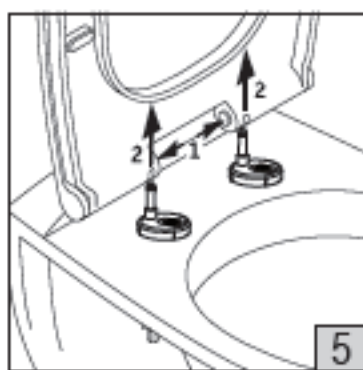

INSTALAČNÍ NÁVOD
INSTALAČNÝ NÁVOD
INSTALLATION INSTRUCTIONS