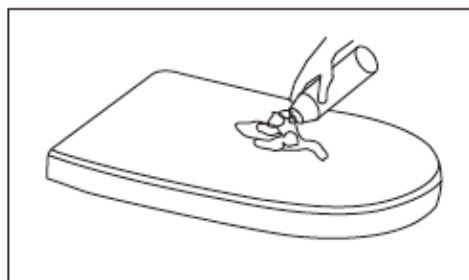

PRAVIDELNÁ ÚDRŽBA
PRAVIDELNÁ ÚDRŽBA
CLEANING INSTRUCTIONS

Otřete sedátko měkkým vlhkým hadříkem, očistěte neutrálním čisticím prostředkem a osušte čistým hadříkem. Nepoužívejte abrazivní, desinfekční a brusné prostředky. Chraňte před chemikáliemi.

Utrite sedadlo mäkkou vlhkou handričkou, očistite neutrálnym čistiacim prostriedkom a osušte čistou handričkou. Nepoužívajte abrazívne, dezinfekčné a brusné prostriedky. Chráňte pred chemikáliami.

Wipe the toilet seat with soft wet cloth, clean the seat with neutral cleanser and dry it with clean cloth. Don't use any disinfectant, eradicant or cleanser with lapping powder.