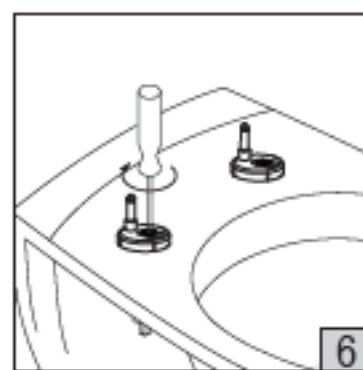

INSTALAČNÍ NÁVOD
INSTALAČNÝ NÁVOD
INSTALLATION INSTRUCTIONS