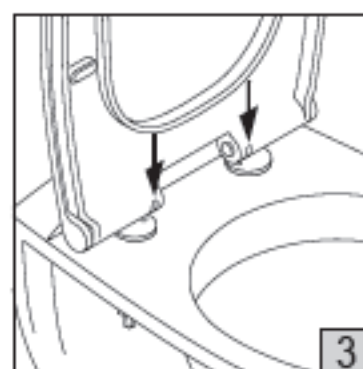

INSTALAČNÍ NÁVOD
INSTALAČNÝ NÁVOD
INSTALLATION INSTRUCTIONS