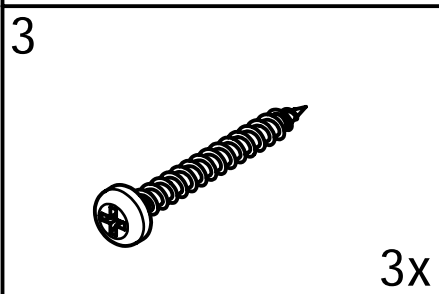

Uživatelský návod pro
bezrámové zástěny

Spera 65 - L,R

Spera 75 - L,R

Polysan s.r.o
Nesměřice 52
285 22 Zruč nad Sázavou

www.polysan.cz
www.polysan.net

e-mail: info@polysan.net

tel.: +420 327 585 983
fax.: +420 327 585 989