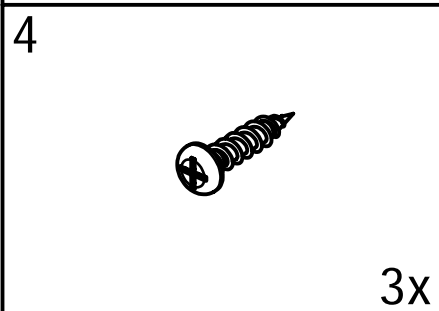

Uživatelský návod pro
bezrámové zástěny

Spera 65 - L,R

Spera 75 - L,R

Polysan s.r.o
Nesměřice 52
285 22 Zruč nad Sázavou

www.polysan.cz
www.polysan.net

e-mail: info@polysan.net

tel.: +420 327 585 983
fax.: +420 327 585 989