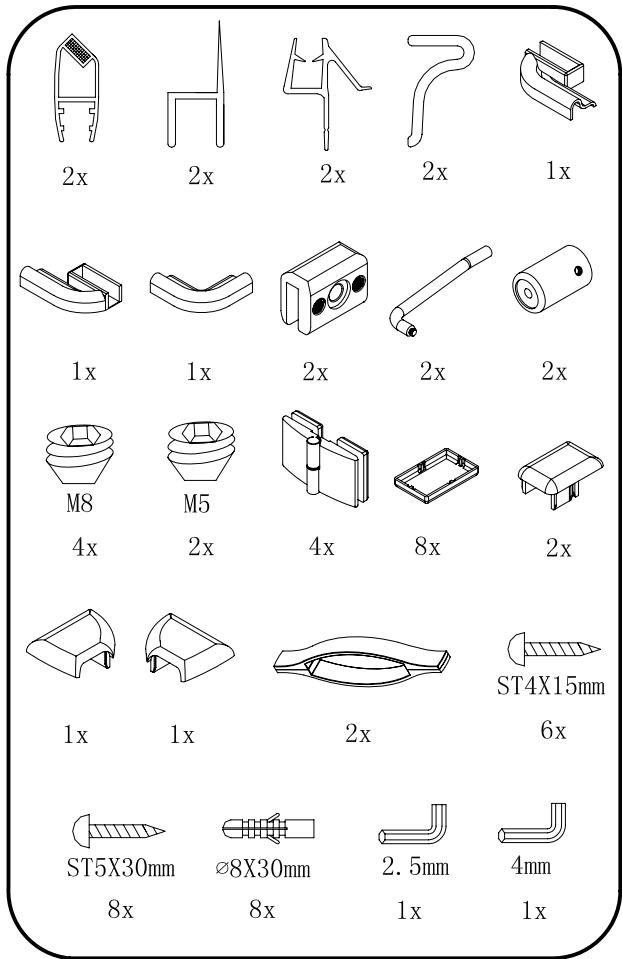

LEGRO

GL2290

 **GELCO**

GELCO s.r.o.
Makovského 1341
163 00 Praha 6
info@gelcocz.eu

8

9

CE

GELCO s.r.o., Makovského 1341,
163 00 Praha 6