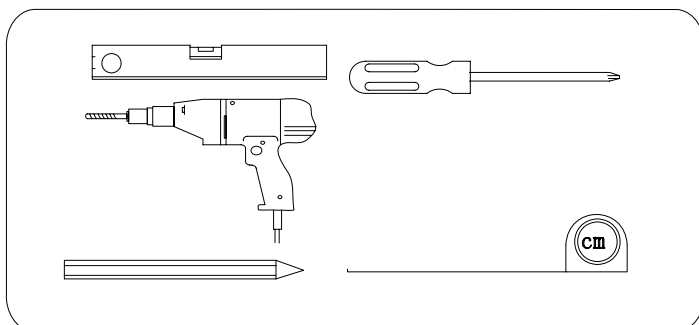

LEGRO

GL2290

GELCO

GELCO s.r.o.
Makovského 1341
163 00 Praha 6
info@gelcocz.eu