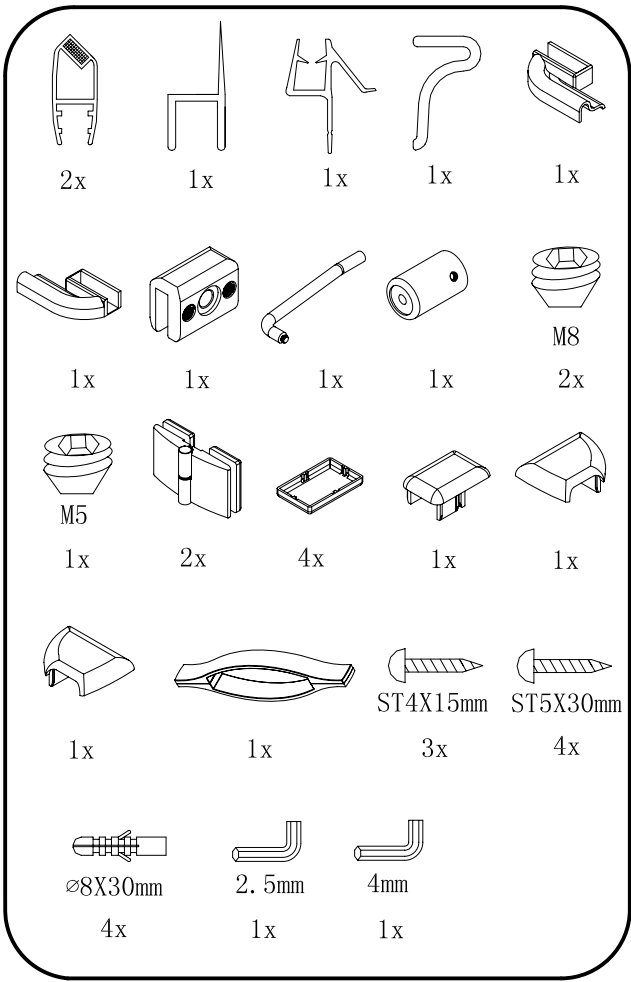

LEGRO

GL1190 GL1110
GL1111 GL1112

The logo for GELCO, featuring a stylized 'G' with an orange and blue square above it, followed by the word 'GELCO' in a bold, blue, sans-serif font.

GELCO s.r.o.
Makovského 1341
163 00 Praha 6
info@gelcocz.eu

8

9

CE

GELCO s.r.o., Makovského 1341,
163 00 Praha 6

07

EN 14428

Glass shower enclosure
cleaning efficiency: conforming
impact resistance: conforming
operating life: conforming

Skleněné sprchové zástěny
schopnost čištění: vyhovuje
odolnost proti nárazu: vyhovuje
životnost: vyhovuje