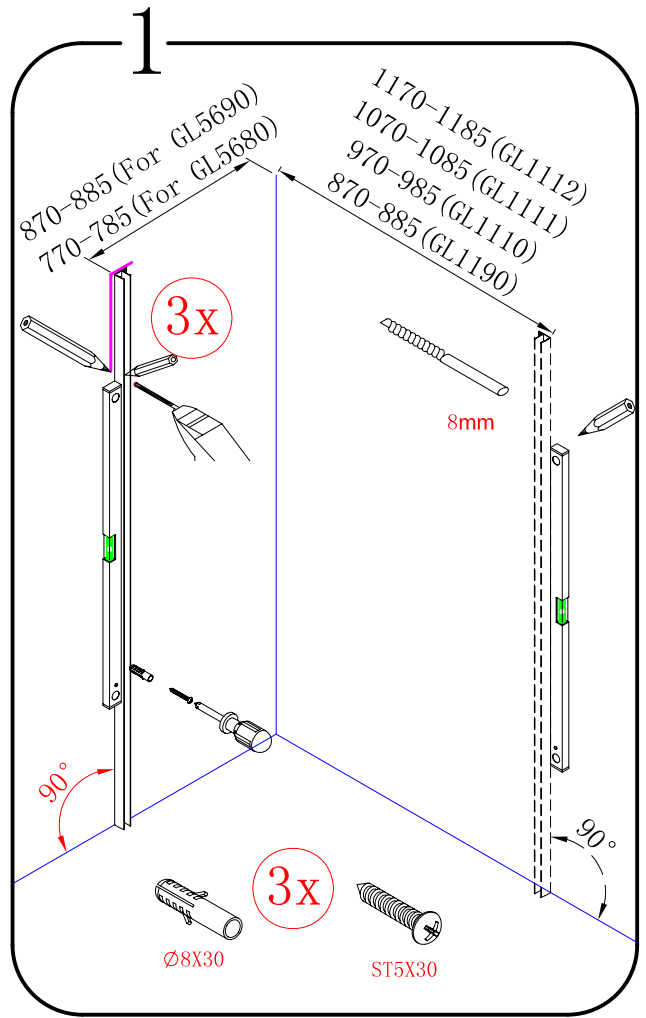

8

9

CE

GELCO s.r.o., Makovského 1341,
163 00 Praha 6

07

EN 14428

Glass shower enclosure
cleaning efficiency: conforming
impact resistance: conforming
operating life: conforming

Skleněné sprchové zástěny
schopnost čištění: vyhovuje
odolnost proti nárazu: vyhovuje
životnost: vyhovuje