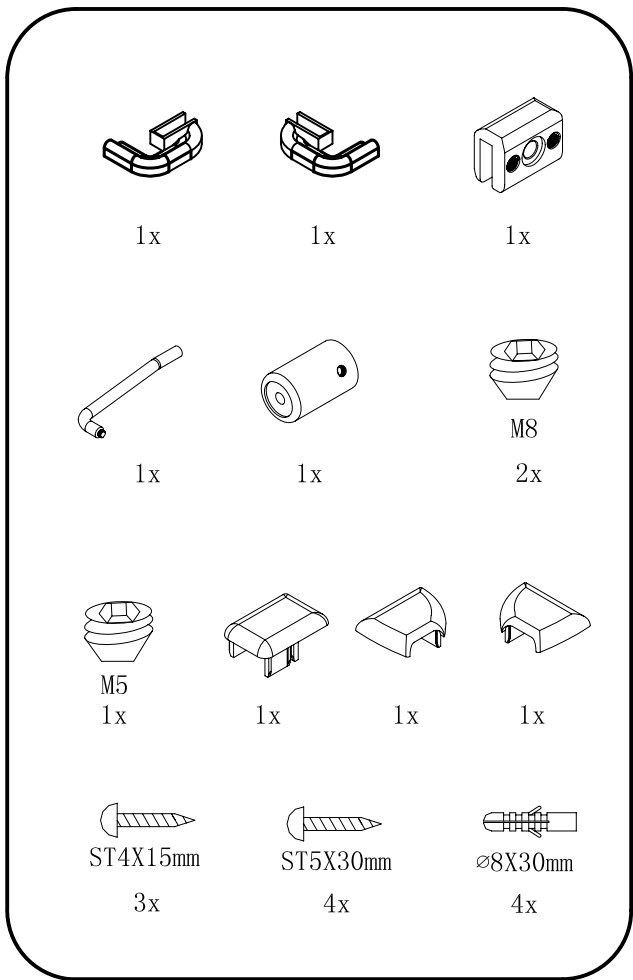

LEGRO

GL5680 GL5690
GL5610 GL5670

 **GELCO**

GELCO s.r.o.
Makovského 1341
163 00 Praha 6
info@gelcocz.eu

8

9

CE

GELCO s.r.o., Makovského 1341,
163 00 Praha 6