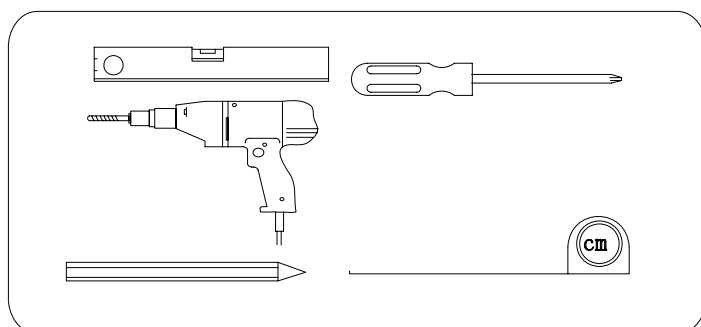

LEGRO

GL5680 GL5690
GL5610 GL5670

GELCO

GELCO s.r.o.
Makovského 1341
163 00 Praha 6
info@gelcocz.eu