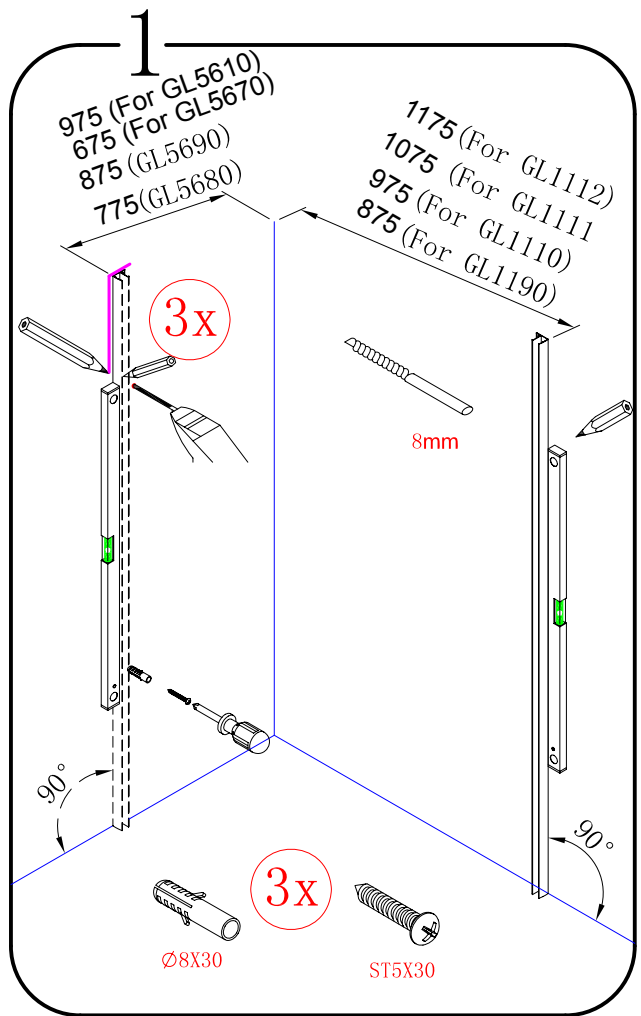

LEGRO

GL5680 GL5690
GL5610 GL5670

 **GELCO**

GELCO s.r.o.
Makovského 1341
163 00 Praha 6
info@gelcocz.eu

8

9

CE

GELCO s.r.o., Makovského 1341,
163 00 Praha 6