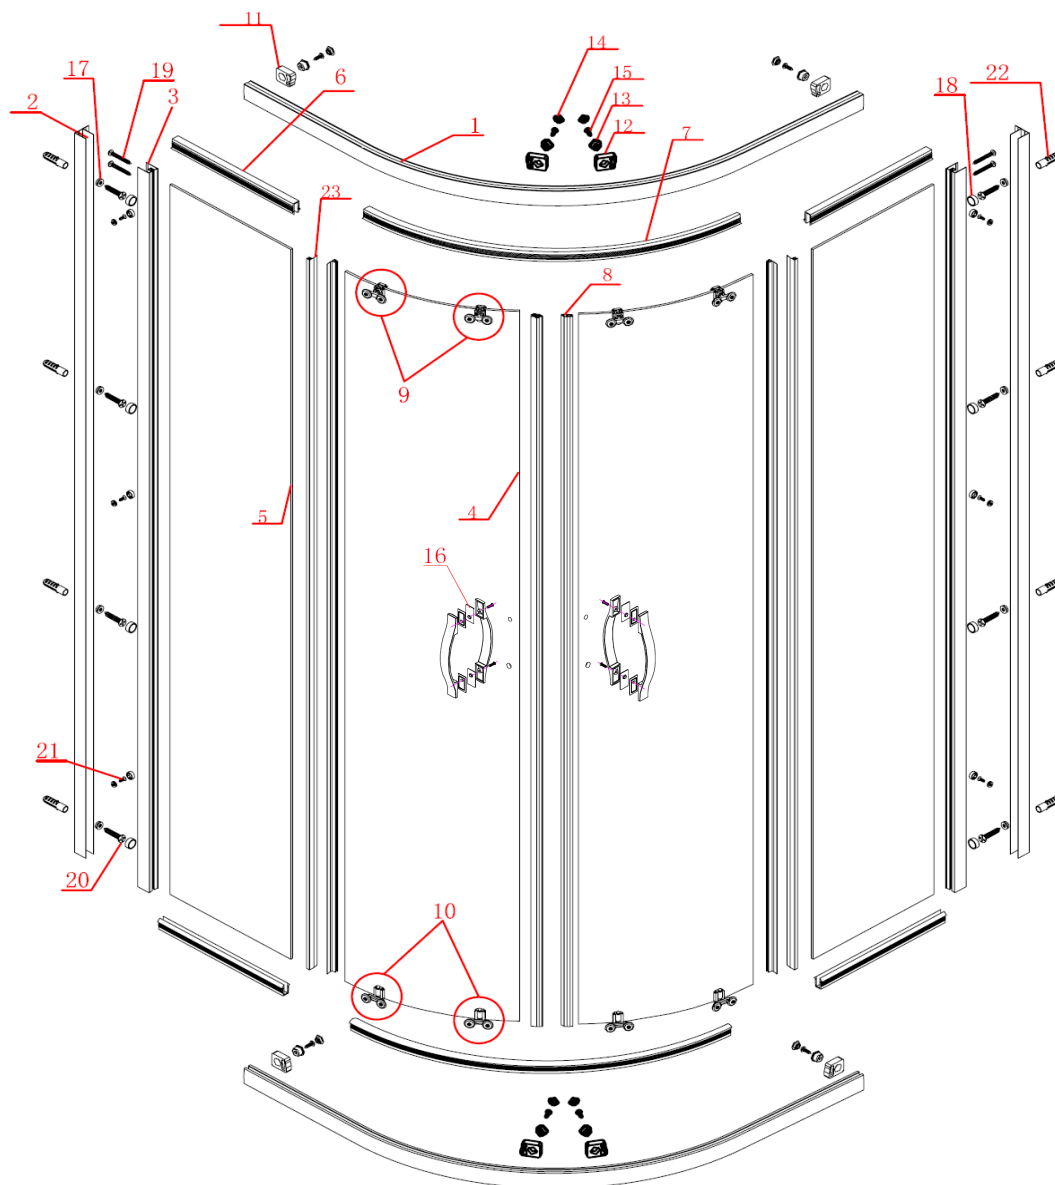

čtvrtekruhová zástěna Eterno GE7590

	Kód	Název	Cena bez DPH
1	SL-02 (GE7590)	vodicí profil (1461mm)	1080,-
2	SL-01	ustavovací profil	940,-
3	SL-04	*boční profil s pevnou skleněnou částí	x
4	LSF4-01G1 (GE7590)	posuvná skleněná část (375*1874*5mm)	1890,-
5	N-WP-01 (GE7590)	*pevná skleněná část (328*1838*5mm)	1530,-
6	1596	"U" těsnění pevné skleněné části (318mm)	144,-
7	R1009LH	těsnící výplň do vodicího profilu (1700mm)	230,-
8	M308GA+GC-6mm	svislé magnetické těsnění	189,-
9	KW6-S-III-1	horní pojezd	106,-
10	KW6-S-III-2	spodní pojezd	125,-
11	RA-35	doraz levý	45,-
12	RA-36	doraz pravý	45,-
13	RA-37	podložka dorazu	23,-
14	RA-38	krytka dorazu	10,-
15	ST4X8	šroub dorazu	5,-
16	W&M-H0023A	madlo	474,-
17	YF-33	podložka pod krytku šroubu	5,-
18	YF-34	krytka šroubu	10,-
19	ST4X30	šroub do vodicího profilu	5,-
20	ST4X30	šroub ustavovacího profilu	5,-
21	ST4X12	šroub do profilu	5,-
22	PZG-02	hmoždinka do zdi	3,-
23	M304A-6mm	svislé těsnění	231,-

*pevné sklo se dodává pouze s již nalisovaným profilem č. 3