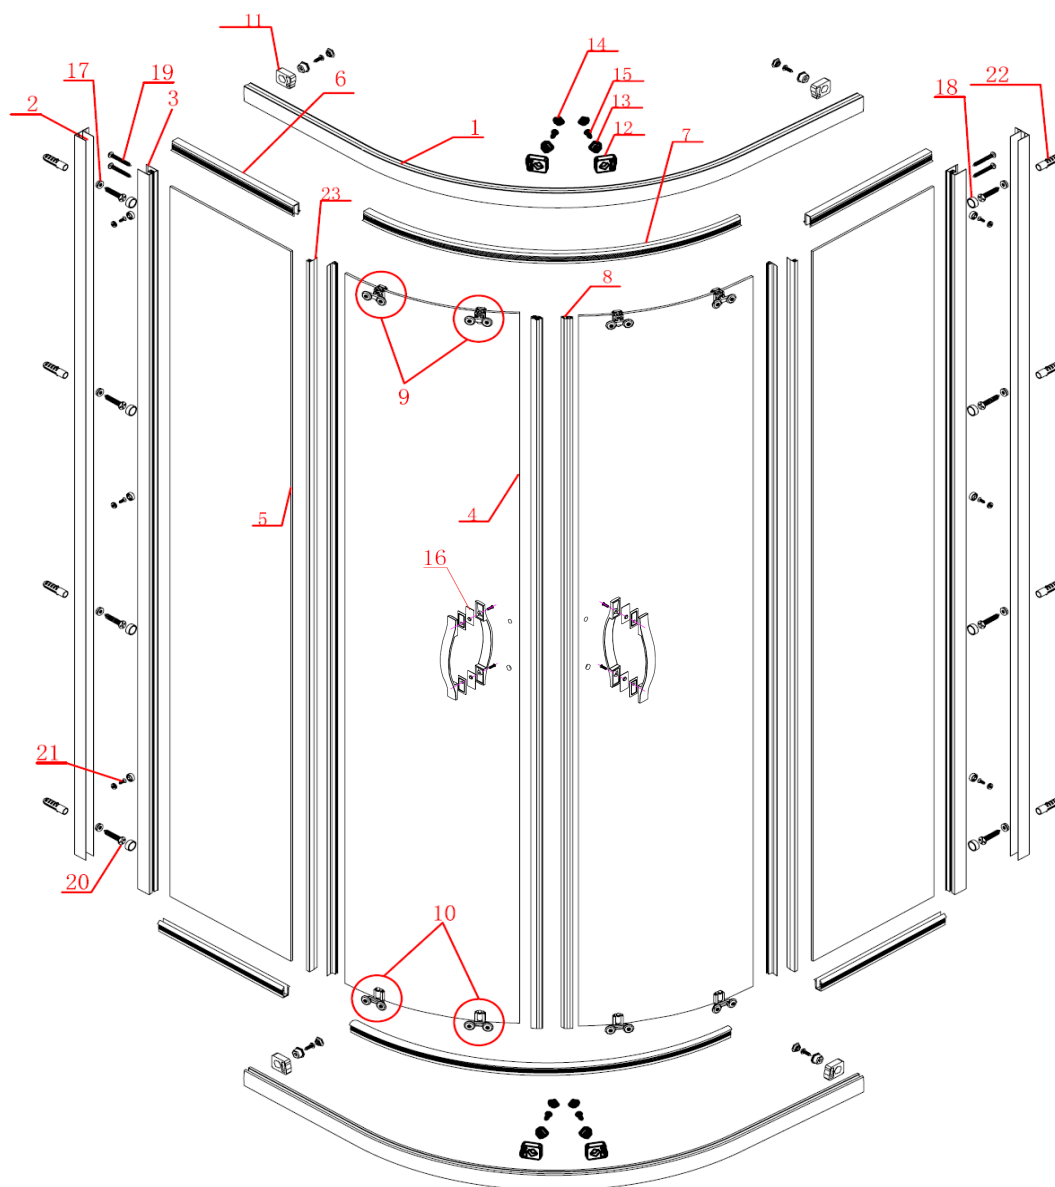

# čtvrtkruhová zástěna Eterno GE6590

	<b>Kód</b>	<b>Název</b>	<b>Cena bez DPH</b>
1	SL-02 (GE6590)	vodicí profil (1461mm)	1080,-
2	SL-01	ustavovací profil	940,-
3	SL-04	*boční profil s pevnou skleněnou částí	x
4	LSF4-01G1 (GE6590)	posuvná skleněná část (375*1874*5mm)	1750,-
5	N-WP-01 (GE6590)	*pevná skleněná část (328*1838*5mm)	1430,-
6	1596	"U" těsnění pevné skleněné části (318mm)	144,-
7	R1009LH	těsnící výplň do vodicího profilu (1700mm)	230,-
8	M308GA+GC-6mm	svislé magnetické těsnění	189,-
9	KW6-S-III-1	horní pojezd	106,-
10	KW6-S-III-2	spodní pojezd	125,-
11	RA-35	doraz levý	45,-
12	RA-36	doraz pravý	45,-
13	RA-37	podložka dorazu	23,-
14	RA-38	krytka dorazu	10,-
15	ST4X8	šroub dorazu	5,-
16	W&M-H0023A	madlo	474,-
17	YF-33	podložka pod krytku šroubu	5,-
18	YF-34	krytka šroubu	10,-
19	ST4X30	šroub do vodicího profilu	5,-
20	ST4X30	šroub ustavovacího profilu	5,-
21	ST4X12	šroub do profilu	5,-
22	PZG-02	hmoždinka do zdi	3,-
23	M304A-6mm	svislé těsnění	231,-

\*pevné sklo se dodává pouze s již nalisovaným profilem č. 3