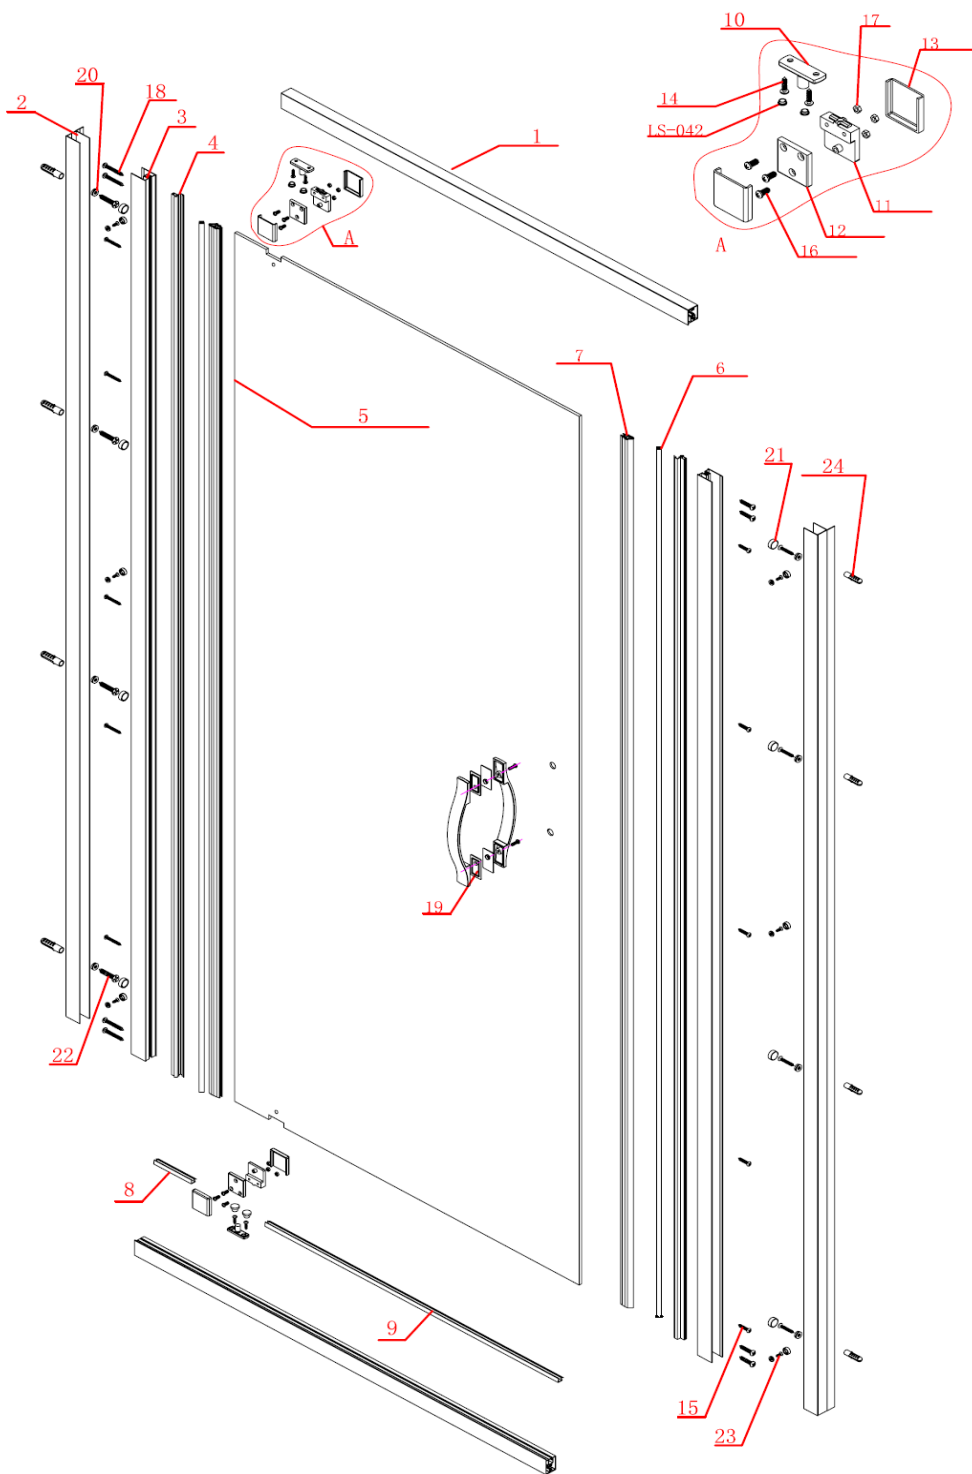

dveře otočné Eterno GE7690

	Kód	Název	Cena bez DPH
1	SL-08 (GE6690)	rámový profil (821mm)	660,-
2	SL-01	ustavovací profil	940,-
3	SL-04	rámový profil svislý	590,-
4	SL-09	magnetický profil (1844mm)	320,-
5	BLM-003 (GE6690)	sklo (785*1823*6mm)	4050,-
6	RF1016GA-7*4	magnet	120,-
7	308GA-6mm	svislé magnetické těsnění	189,-
8	MEP196	spodní těsnící lišta krátká (82mm)	40,-
9	MEP196 (GE6690)	spodní těsnící lišta delší (680mm)	140,-
10	SL-13	čep pantu	90,-
11	ABB-04	závěs pantu	70,-
12	ABB-06	svorka pantu	50,-
13	ABB-07	krytka pantu	60,-
14	ST4X12	šroub do profilu	5,-
15	ST4X12	šroub do profilu	5,-
16	M4X14	šroub pantu	5,-
17	M4	matka pantu	5,-
18	ST4X30	šroub rámu	5,-
19	W&M-H0059Z	madlo	474,-
20	YF-33	podložka pod krytku šroubu	5,-
21	YF-34	krytka šroubu	10,-
22	ST4X30	šroub do ustavovacího profilu	5,-
23	ST4X12	zajišťovací šroub do profilu	5,-
24	PZG-02	hmoždinka do zdi	3,-