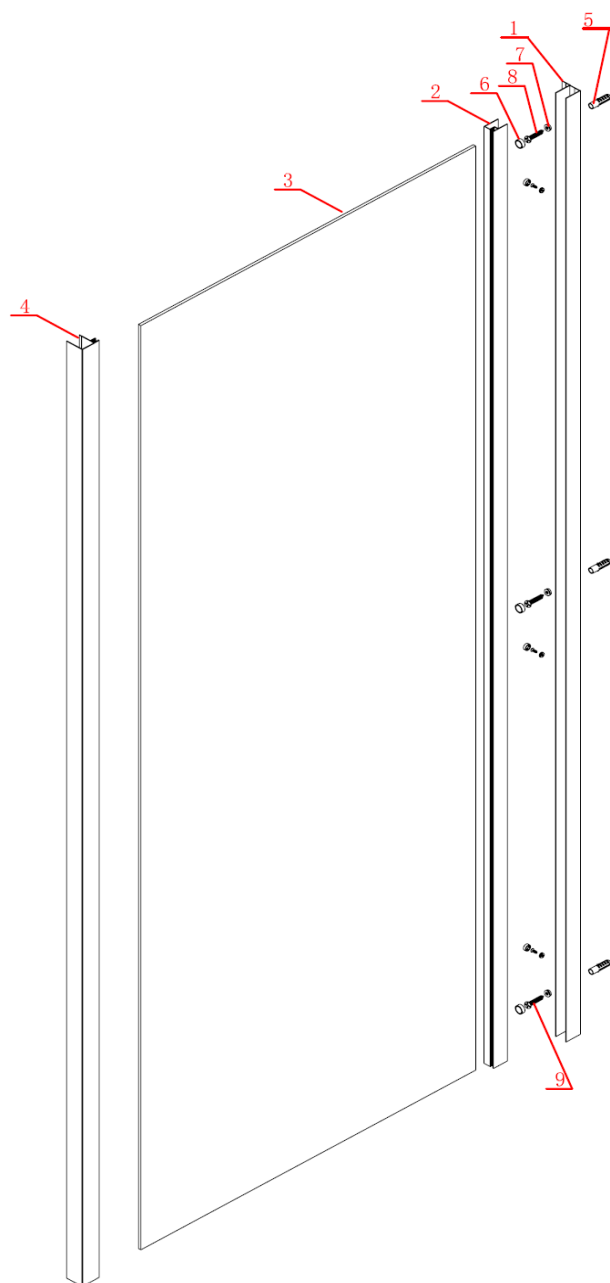

boční stěna Eterno GE3390

	Kód	Název	Cena bez DPH
1	SL-01	ustavovací profil	940,-
2	SL-14	*boční profil s pevnou skleněnou částí	x
3	N-WP-01 (GE3390)	*pevná skleněná část (737*1899*5)	2890,-
4	SL-06	*rohový profil	x
5	PZG-02	hmoždinka do zdi	3,-
6	YF-34	krytka šroubu	10,-
7	YF-33	podložka pod krytku šroubu	5,-
8	ST4X30	šroub do vodícího profilu	5,-
9	ST4X12	šroub do profilu	5,-

*pevné sklo se dodává pouze s již nalisovanými profily č. 2 a č. 4