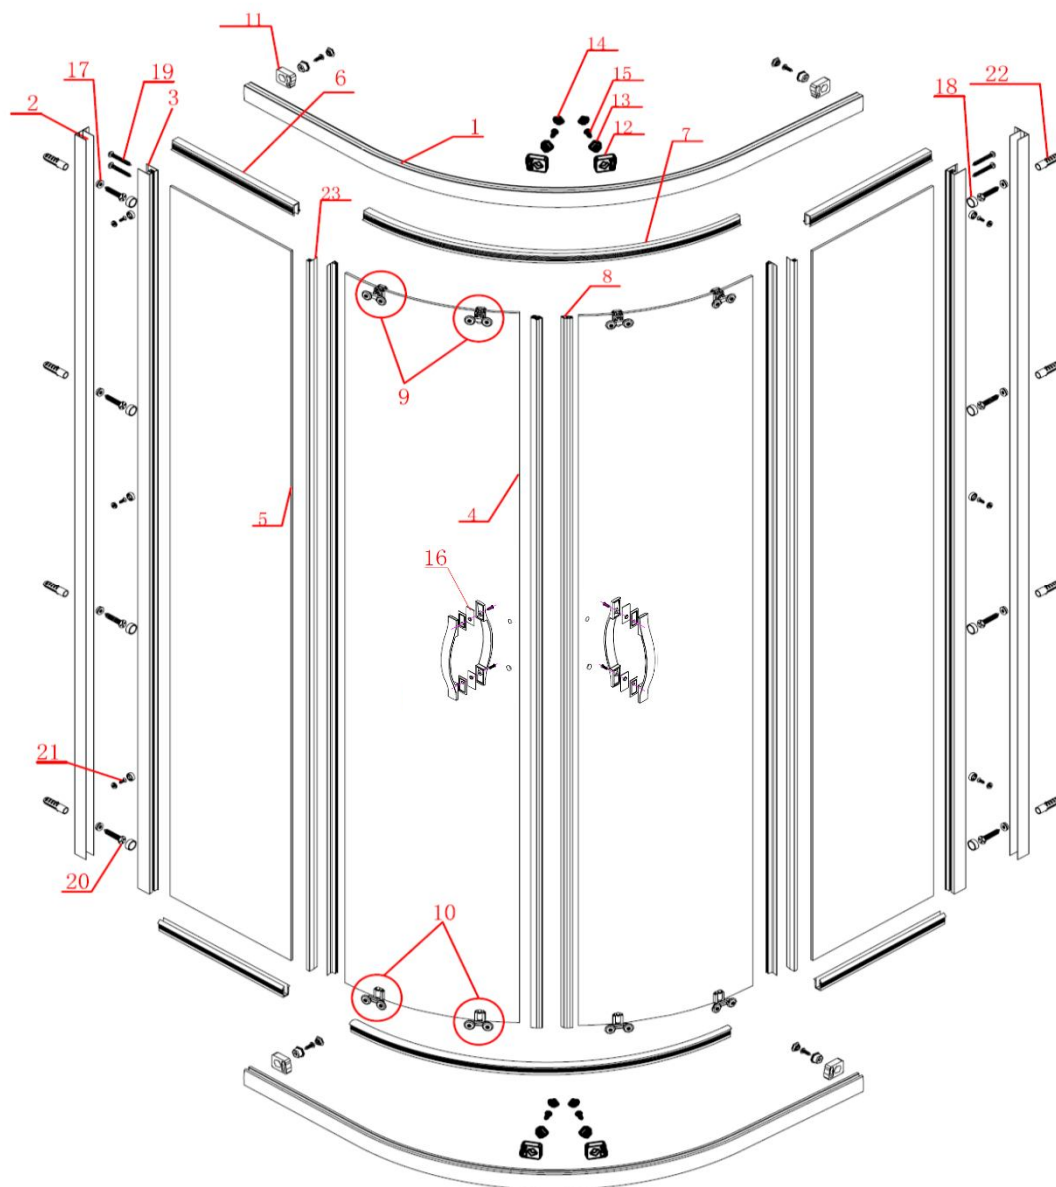

čtvrtekruhová zástěna Eterno GE6580

	Kód	Název	Cena bez DPH
1	SL-02 (GE6580)	vodicí profil (1261mm)	980,-
2	SL-01	ustavovací profil	940,-
3	SL-04	*boční profil s pevnou skleněnou částí	x
4	LSF4-01G1 (GE6580)	posuvná skleněná část (375*1874*5mm)	1650,-
5	N-WP-01 (GE6580)	*pevná skleněná část (228*1838*5)	1330,-
6	1596	"U" těsnění pevné skleněné části (218mm)	144,-
7	R1009LH	těsnící výplň do vodicího profilu (1700mm)	230,-
8	M308GA+GC-6mm	svislé magnetické těsnění (pár)	390,-
9	KW6-S-III-1	horní pojezd	106,-
10	KW6-S-III-2	spodní pojezd	125,-
11	RA-35	doraz levý	45,-
12	RA-36	doraz pravý	45,-
13	RA-37	podložka dorazu	23,-
14	RA-38	krytka dorazu	10,-
15	ST4X8	šroub dorazu	5,-
16	W&M-H0023A	madlo	474,-
17	YF-33	podložka pod krytku šroubu	5,-
18	YF-34	krytka šroubu	10,-
19	ST4X30	šroub do vodicího profilu	5,-
20	ST4X30	šroub ustavovacího profilu	5,-
21	ST4X12	šroub do profilu	5,-
22	PZG-02	hmoždinka do zdi	3,-
23	M304A-6mm	svislé těsnění	231,-

*pevné sklo se dodává pouze s již nalisovaným profilem č. 3