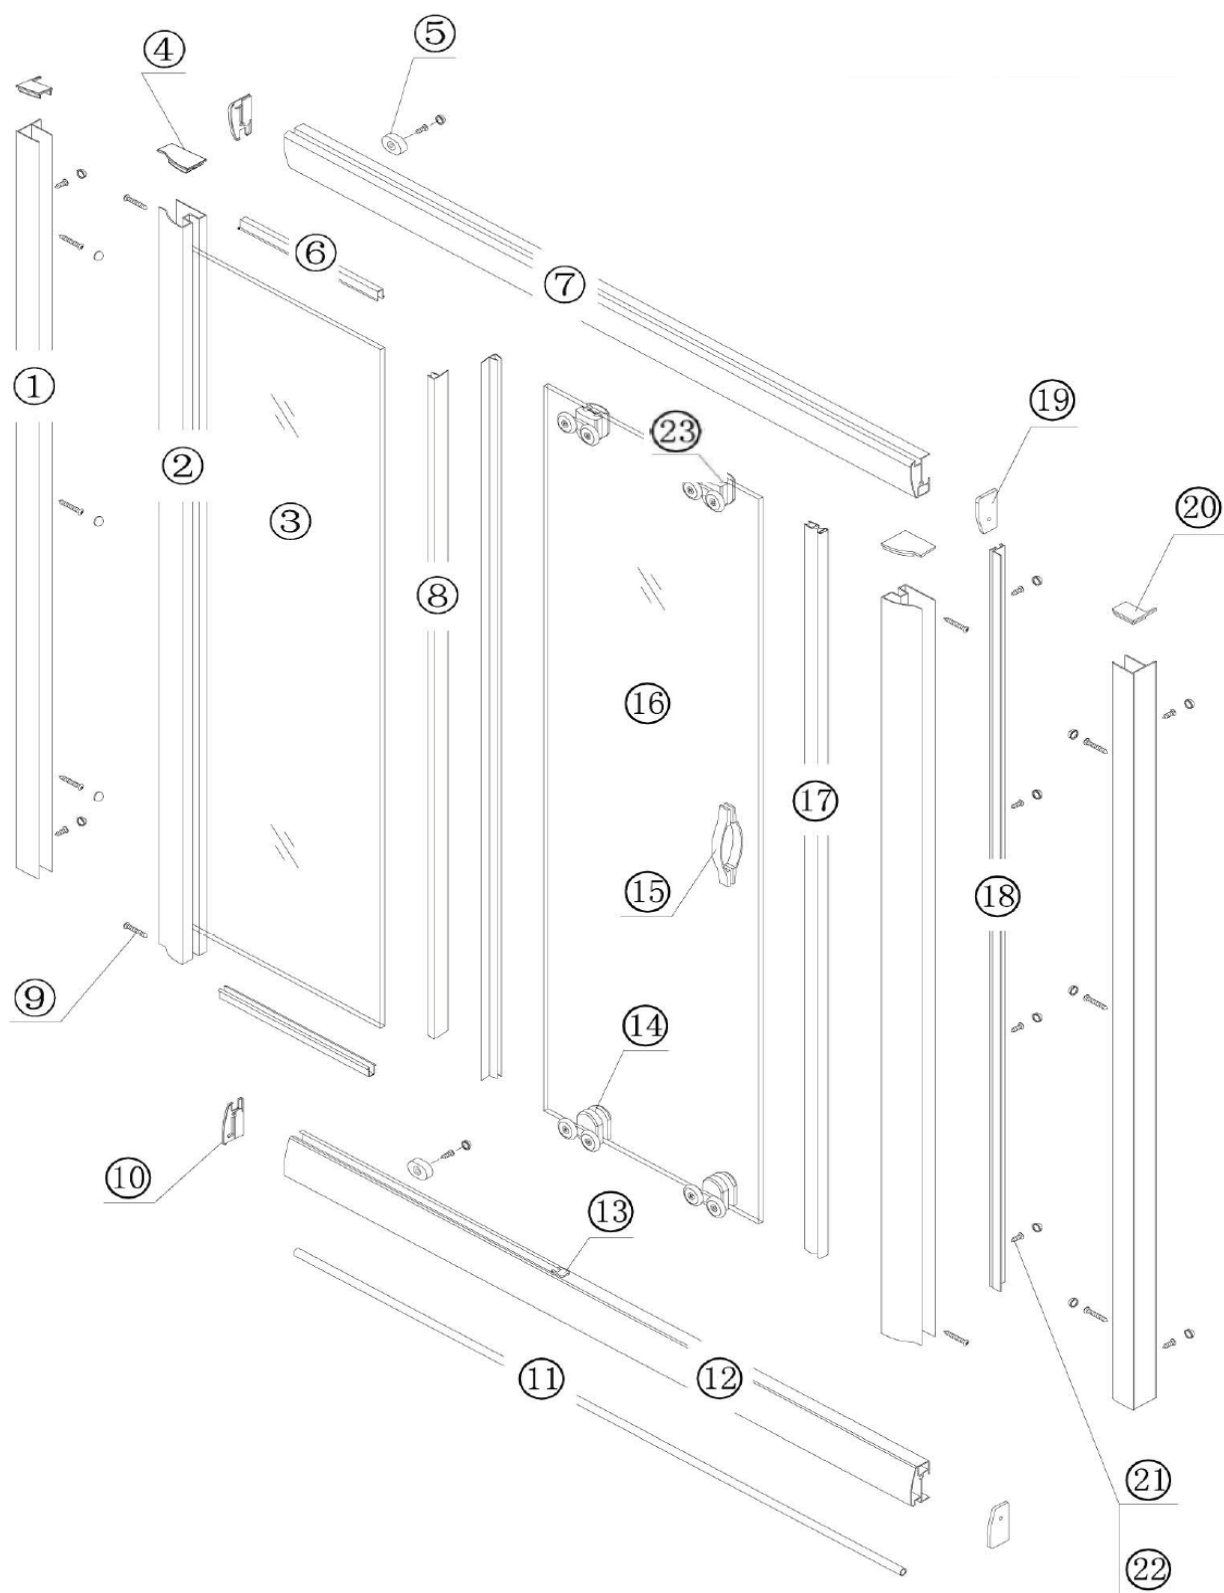

posuvné dveře Sigma SG1243

| | Kód | Název | Cena bez DPH |
|----|------------|---|---------------------|
| 1 | S1243/1 | ustavovací profil | 1240,- |
| 2 | S1243/2 | *profil s pevnou skleněnou částí | x |
| 3 | S1243/3 | *pevná skleněná část | 2650,- |
| 4 | S1243/4 | horní krytka profilu | 35,- |
| 5 | S1243/5 | doraz dveří | 70,- |
| 6 | S1243/6 | těsnění pevné skleněné části | 80,- |
| 7 | S1243/7 | vodicí profil horní | 1270,- |
| 8 | S1243/8 | svislé těsnění | 189,- |
| 9 | S1243/9 | šroub ST4*30 | 5,- |
| 10 | S1243/10 | koncovka vodicího profilu s výřezem L/P | 40,- |
| 11 | S1243/11 | těsnění topseal | 169,- |
| 12 | S1243/12 | vodicí profil spodní | 1270,- |
| 13 | S1243/13 | vymezovací koncovka vodicího profilu | 20,- |
| 14 | S1243/14 | spodní pojezd (odklopný systém) | 158,- |
| 15 | S1243/15 | madlo | 474,- |
| 16 | S1243/16 | posuvná skleněná část | 2500,- |
| 17 | S1243/17 | svislé magnetické těsnění | 258,- |
| 18 | S1243/18 | profil s magnetem | 1170,- |
| 19 | S1243/19 | koncovka vodicího profilu plná L/P | 40,- |
| 20 | S1243/20 | horní krytka ustavovacího profilu | 20,- |
| 21 | S1243/21 | krytka šroubu | 5,- |
| 22 | S1243/22 | šroub ST4*10 | 5,- |
| 23 | S1243/23 | horní pojezd | 145,- |

* skleněná část se dodává pouze s již nalisovaným profilem