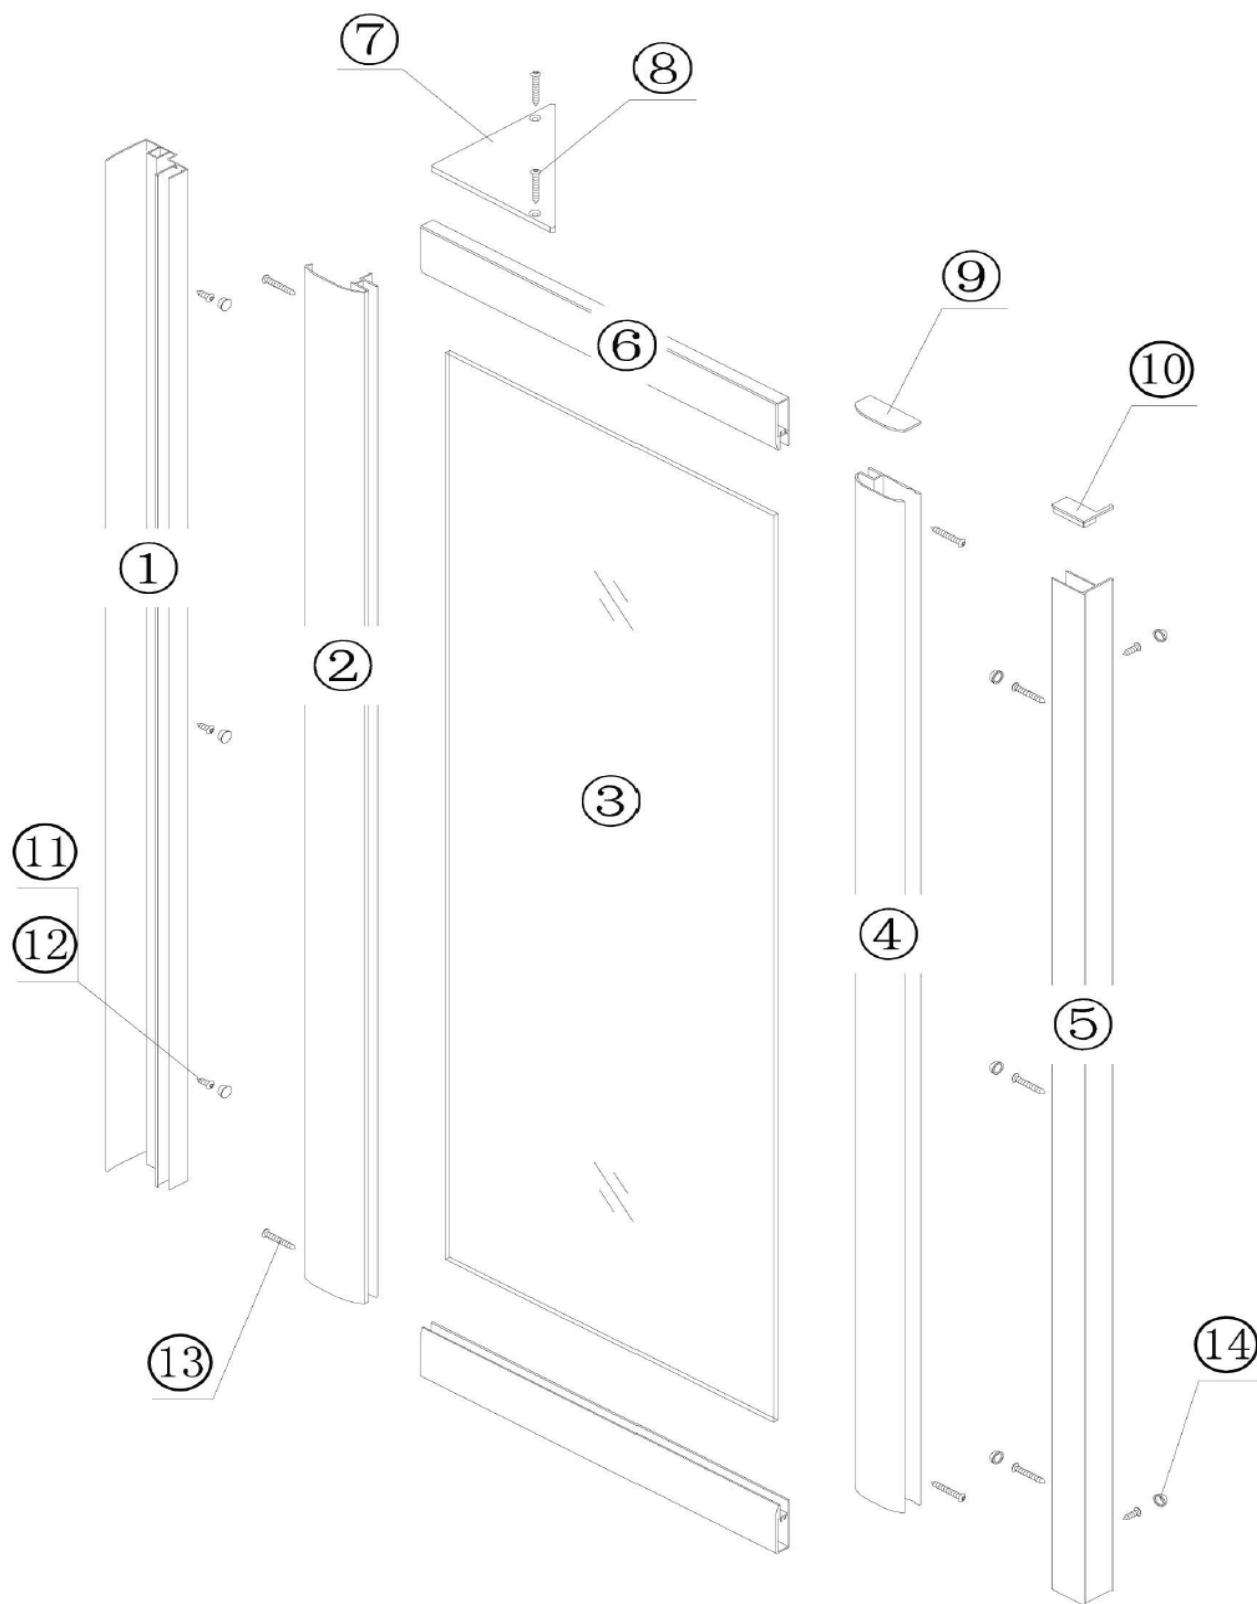

## boční stěna Sigma SG3680

	<b>Kód</b>	<b>Název</b>	<b>Cena bez DPH</b>
1	S3680/1	rohový spojovací profil s magnetem	1240,-
2	S3680/2	svislý profil otevřený	780,-
3	S3680/3	pevná skleněná část	2750,-
4	S3680/4	svislý profil uzavřený	710,-
5	S3680/5	ustavovací profil	1090,-
6	S3680/6	vodorovný profil	610,-
7	S3680/7	rohová výztuha	60,-
8	S3680/8	šroub výztuhy	3,-
9	S3680/9	horní krytka svislého profilu	30,-
10	S3680/10	horní krytka ustavovacího profilu	20,-
11	S3680/11	šroub spojovací	3,-
12	S3680/12	krytka šroubu	3,-
13	S3680/13	šroub rámu	3,-
14	S3680/14	krytka šroubu	3,-