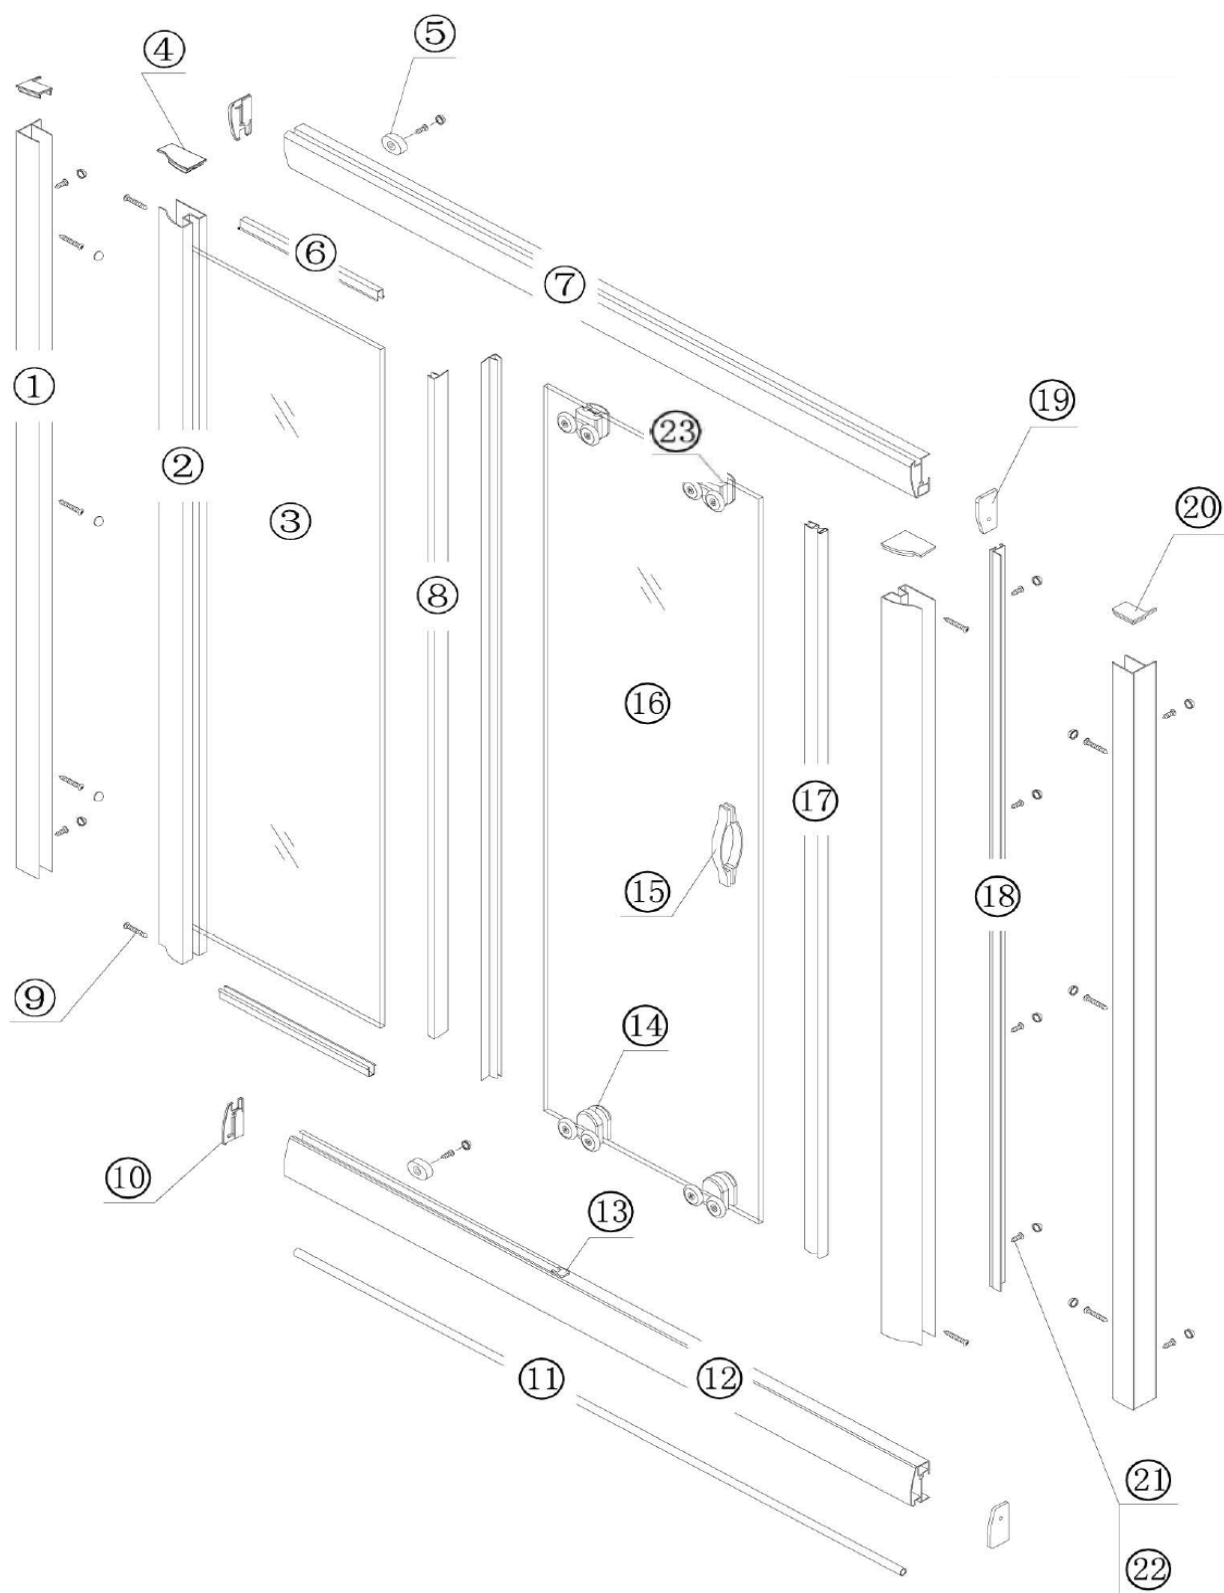

posuvné dveře Sigma SG1244

	Kód	Název	Cena bez DPH
1	S1244/1	ustavovací profil	1240,-
2	S1244/2	*profil s pevnou skleněnou částí	x
3	S1244/3	*pevná skleněná část	2750,-
4	S1244/4	horní krytka profilu	35,-
5	S1244/5	doraz dveří	70,-
6	S1244/6	těsnění pevné skleněné části	80,-
7	S1244/7	vodicí profil horní	1320,-
8	S1244/8	svislé těsnění	189,-
9	S1244/9	šroub ST4*30	5,-
10	S1244/10	koncovka vodicího profilu s výřezem L/P	40,-
11	S1244/11	těsnění topseal	169,-
12	S1244/12	vodicí profil spodní	1320,-
13	S1244/13	vymezovací koncovka vodicího profilu	20,-
14	S1244/14	spodní pojezd (odklopný systém)	158,-
15	S1244/15	madlo	474,-
16	S1244/16	posuvná skleněná část	2600,-
17	S1244/17	svislé magnetické těsnění	258,-
18	S1244/18	profil s magnetem	1170,-
19	S1244/19	koncovka vodicího profilu plná L/P	40,-
20	S1244/20	horní krytka ustavovacího profilu	20,-
21	S1244/21	krytka šroubu	5,-
22	S1244/22	šroub ST4*10	5,-
23	S1244/23	horní pojezd	145,-

* skleněná část se dodává pouze s již nalisovaným profilem