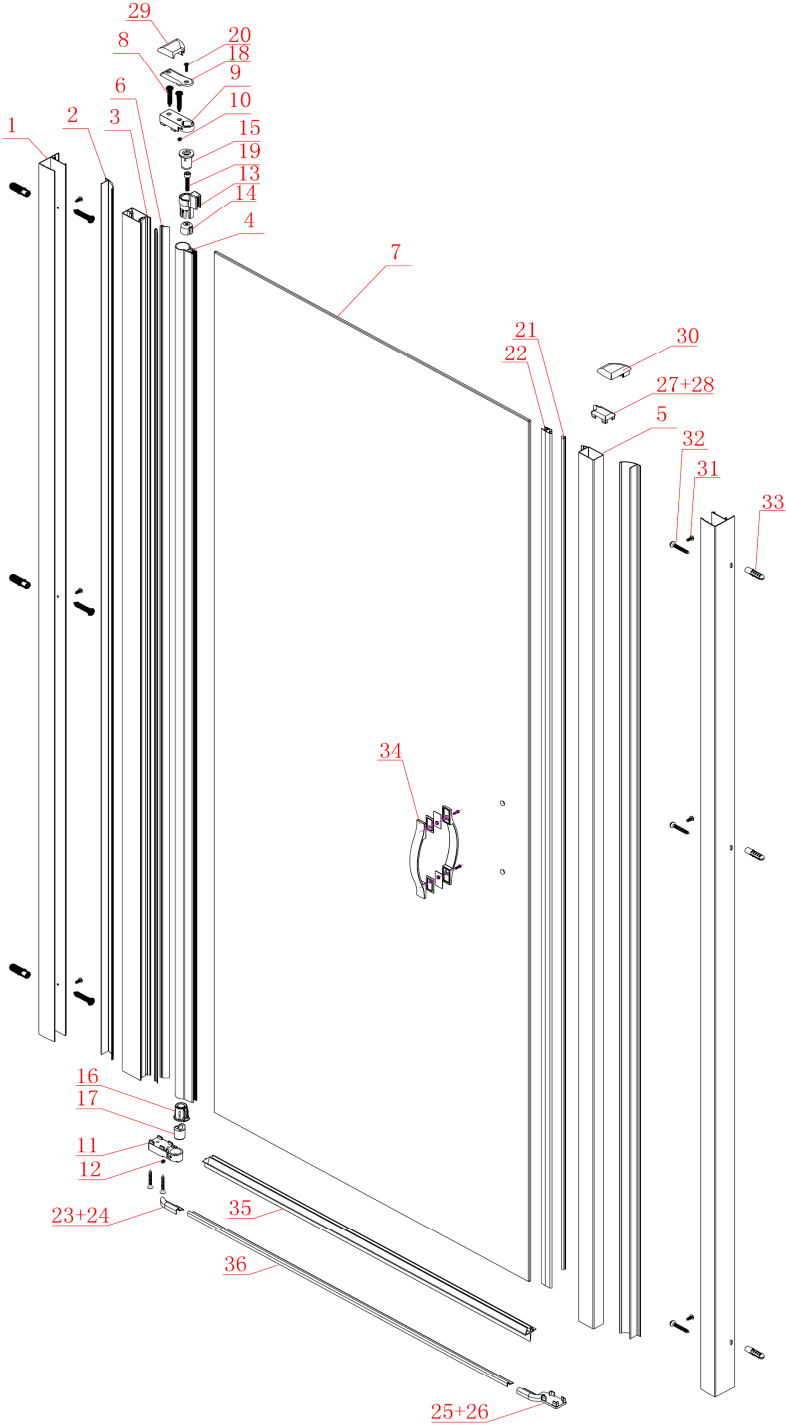

dveře do niky One GO4490D

	Kód	Název	Cena bez DPH
1	K168-01	ustavovací profil	1370,-
2	EK-44	krycí profil	630,-
3	GT-19	vodicí profil	1488,-
4	GA-01	otočný profil	1330,-
5	GT-07	magnetický profil	1120,-
6	R1017B	těsnící praporek otočného profilu	145,-
7	GP-02	pohyblivá skleněná část (768*1880*6mm)	4600,-
8	ST4X30	ploché šroub otočného mechanismu	6,-
9	GA-37	horní fix otočného mechanismu	220,-
10	JD-5	imbusový fixační vrut	6,-
11	GA-38	spodní fixační blok	235,-
12	JD-5	imbusový fixační vrut	6,-
13	GA-03	koncovka otočného profilu	112,-
14	GA-04	plastová matice koncovky otočného profilu	60,-
15	GA-05	horní spojovací kužel	89,-
16	GA-11	spodní koncovka otočného profilu	78,-
17	GA-12	zdvihový pant	138,-
18	GA-39	horní krytka	78,-
19	M6X35	šestihranný šroub horní koncovky profilu	543,-
20	M4X15	šroub horní krytky	5,-
21	RF1016A 7*4	magnet	120,-
22	308HA-6mm	svislý profil pro magnet	350,-
23-24	GA-13/14	koncovka prahové lišty levá/pravá	44,-
25-26	GT-15/16	držák prahové lišty pravý/levý	147,-
27-28	GT-17/18	horní krytka magnetického profilu levá/pravá	67,-
29	GA-29	krytka ustavovacího profilu levá	112,-
30	GA-30	krytka ustavovacího profilu pravá	112,-
31	ST4X15	šroub do profilu	5,-
32	ST5X30	šroub ustavovacího profilu	10,-
33	PZG-01	hmoždinka	3,-
34	H&M-H0059Z	madlo	474,-
35	M309D7-6mm	spodní těsnící lišta (778mm)	355,-
36	K-07	prahová lišta (760mm)	390,-