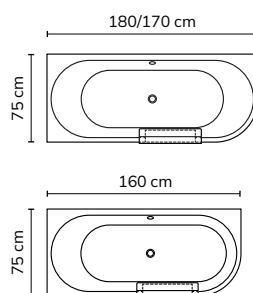

LEVÉ PŘÍKONÍ