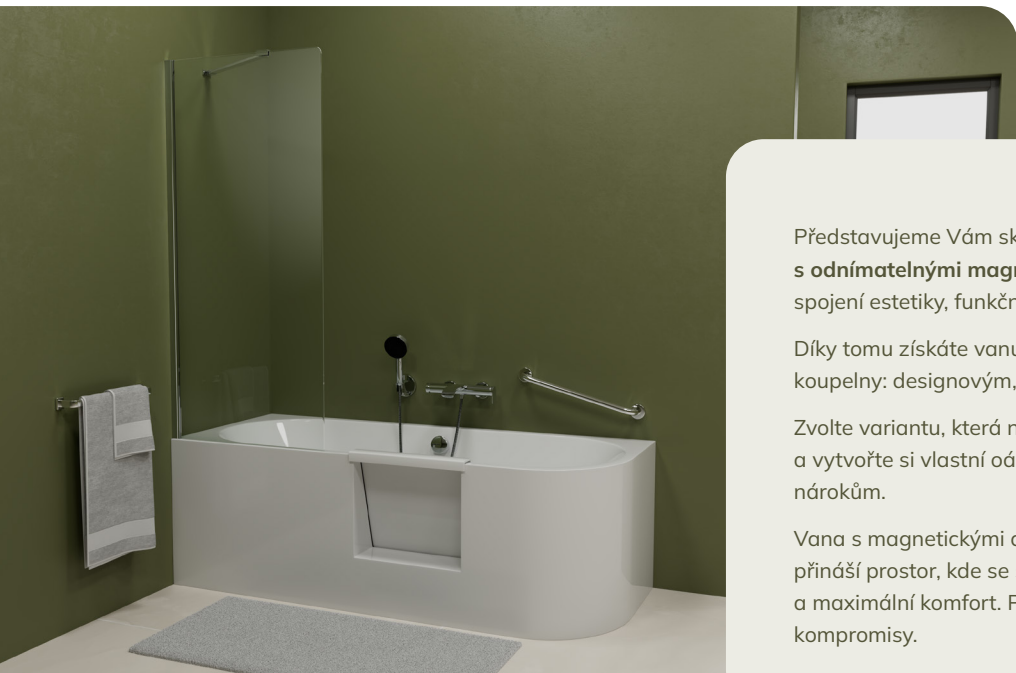

PORTAS

polysan 

VANA BEZ PŘEKÁŽEK

Elegantní design s bezbariérovým vstupem
a chytrým uzavíráním.

ELEGANTNÍ DETAILS A ČISTÉ LINIE

Vhodné pro moderní koupelny,
kde je promyšlený každý detail.

BEZBARIÉROVÝ PŘÍSTUP

Ideální pro maximální pohodlí,
bezpečnost a nezávislost ve
vlastní koupelně.

Představujeme Vám skutečný designový skvost – **novou vanu s odnímatelnými magnetickými dvířky Portas**, která nabízí dokonalé spojení estetiky, funkčnosti a bezbariérového komfortu.

Díky tomu získáte vanu, která se stane multifunkčním prvkem koupelny: designovým, komfortním i funkčním.

Zvolte variantu, která nejlépe pasuje k vašemu stylu i potřebám – a vytvořte si vlastní oázu klidu, kde každý detail odpovídá vašim nárokům.

Vana s magnetickými dvířky Portas přináší **více než jen koupelnu** – přináší prostor, kde se spojuje špičkový design, inovativní funkce a maximální komfort. Proto je to volba pro ty, kteří nechtějí kompromisy.