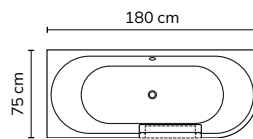

levé provedení

pravé provedení

Konstrukce vany vychází z modelu **MONOLITH**, což jí propůjčuje čistý a prémiově minimalistický vzhled zároveň s jedinečnou kvalitou provedení. **Odnímatelná dvířka** s integrovaným silným neodymovým magnetem: speciální těsnění je pevně usazeno ještě před napuštěním – po napuštění vody pak využívá jejího přitlaku k dokonalému uzavření a utěsnění.