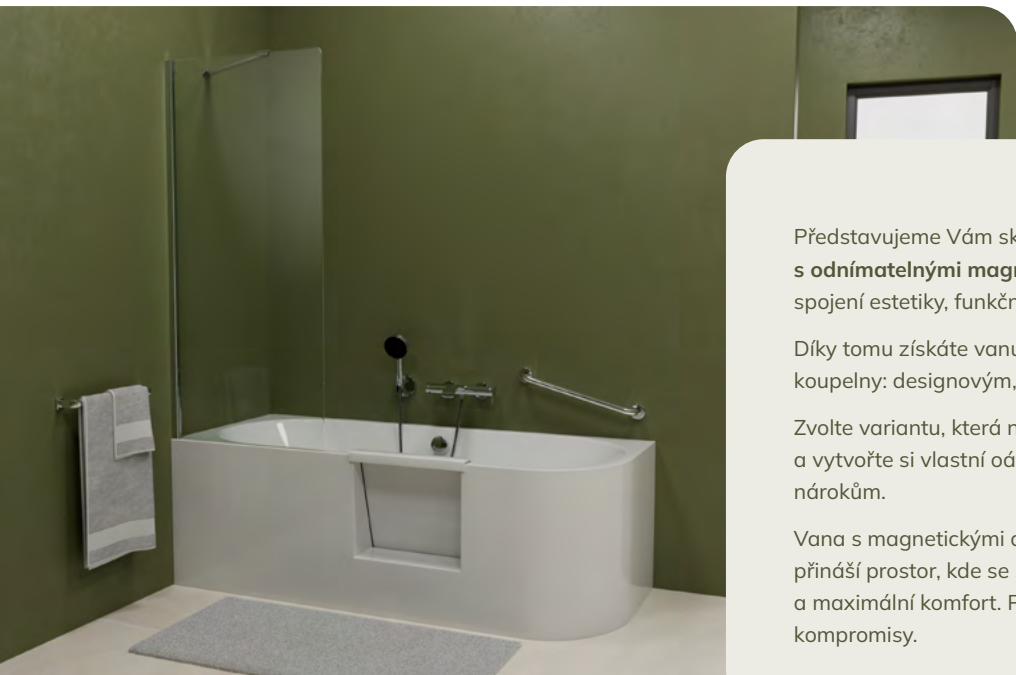

PORTAS

polysan 

VANA BEZ PŘEKÁŽEK

Elegantní design s bezbariérovým vstupem
a chytrým uzavíráním.

ELEGANTNÍ DETAILS A ČISTÉ LINIE

Vhodné pro moderní koupelny,
kde je promyšlený každý detail.

BEZBARIÉROVÝ PŘÍSTUP

Ideální pro maximální pohodlí,
bezpečnost a nezávislost ve
vlastní koupelně.

Představujeme Vám skutečný designový skvost – **novou vanu s odnímatelnými magnetickými dvířky Portas**, která nabízí dokonalé spojení estetiky, funkčnosti a bezbariérového komfortu.

Vana s magnetickými dvířky Portas přináší **více než jen koupelnu** – přináší prostor, kde se spojuje špičkový design, inovativní funkce a maximální komfort. Proto je to volba pro ty, kteří nechtějí kompromisy.

levé provedení

pravé provedení

Konstrukce vany vychází z modelu **MONOLITH**, což jí propůjčuje čistý a prémiově minimalistický vzhled zároveň s jedinečnou kvalitou provedení. **Odnímatelná dvířka** s integrovaným silným neodymovým magnetem: speciální těsnění je pevně usazeno ještě před napuštěním – po napuštění vody pak využívá jejího přitlaku k dokonalému uzavření a utěsnění.