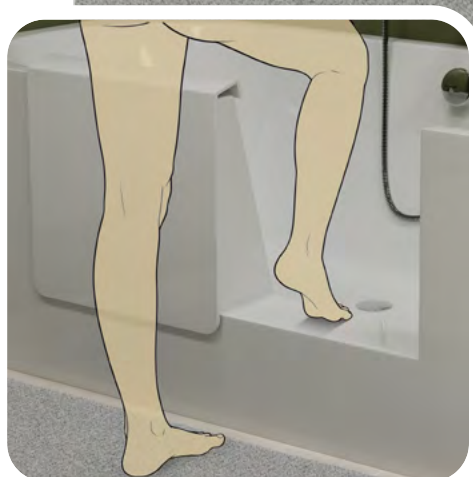

PORTAS

polysan 

VANA BEZ PŘEKÁŽEK

Elegantní design s bezbariérovým vstupem
a chytrým uzavíráním.

ELEGANTNÍ DETAILS A ČISTÉ LINIE

Vhodné pro moderní koupelny,
kde je promyšlený každý detail.

BEZBARIÉROVÝ PŘÍSTUP

Ideální pro maximální pohodlí,
bezpečnost a nezávislost ve
vlastní koupelně.

Představujeme Vám skutečný designový skvost – **novou vanu s odnímatelnými magnetickými dvířky Portas**, která nabízí dokonalé spojení estetiky, funkčnosti a bezbariérového komfortu.

PRÉMIOVÝ DESIGN

Vana PORTAS tvoří jeden „monolitický“ blok z akrylátu bez viditelného spojení – ostré linie, čisté provedení.

BEZBARIÉROVÝ VSTUP

Nízký práh, snadný přístup i pro uživatele s omezenou mobilitou – komfort a nezávislost každý den.

levé provedení

pravé provedení

Konstrukce vany vychází z modelu **MONOLITH**, což jí propůjčuje čistý a prémiově minimalistický vzhled zároveň s jedinečnou kvalitou provedení. **Odnímatelná dvířka** s integrovaným silným neodymovým magnetem: speciální těsnění je pevně usazeno ještě před napuštěním – po napuštění vody pak využívá jejího přitlaku k dokonalému uzavření a utěsnění.