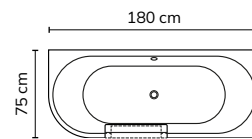

levé provedení

pravé provedení

Konstrukce vany vychází z modelu **MONOLITH**, což jí propůjčuje čistý a prémiově minimalistický vzhled zároveň s jedinečnou kvalitou provedení. **Odnímatelná dvířka** s integrovaným silným neodymovým magnetem: speciální těsnění je pevně usazeno ještě před napuštěním – po napuštění vody pak využívá jejího přitlaku k dokonalému uzavření a utěsnění.