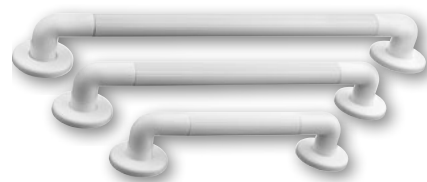

8007
Držiak kelímkov, biela
14,70

8008
Štvorháčik, biela
11,40

8009
Držiak toaletného
papieru, biela
9,80

8005
Madlo k vani 200 mm
výška 80 mm, biela
10,60

Držiak uterákov, biela
8004 400 mm **11,80** **8011** 600 mm **16,00**
8010 500 mm **13,10** **8013** 800 mm **18,90**