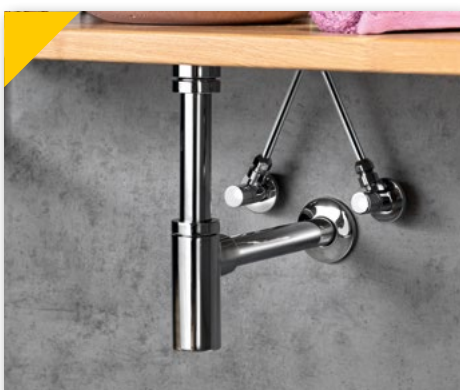

Vane a vaňové zásteny 32–35

Vykurovacie telesá 36–41

Vodovodné batérie 42–47

Sprchový program 48–50

Ventily a inštalačný materiál 51

Kúpeľňové doplnky 52–63

UMÝVADLÁ

SISTEMA
10SF50051 50x42 cm **105,00**
10SF50060 60x42 cm **115,00**
10SF50070 70x42 cm **129,00**