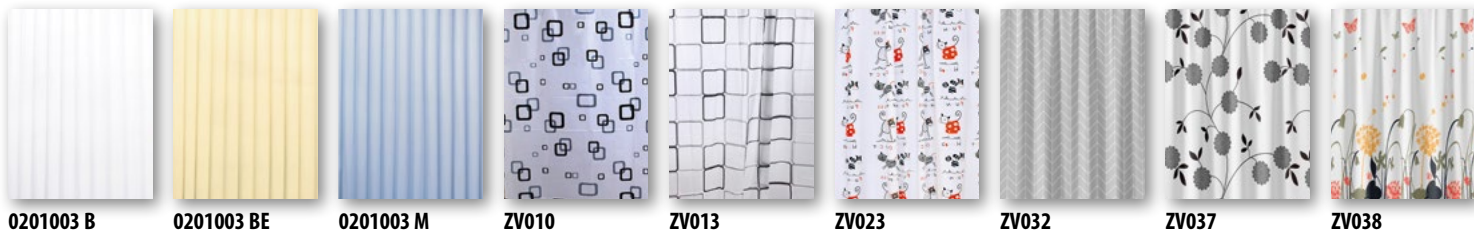

TAVA40100 číra
TAVA40108 šedá

SPRCHOVÉ ZÁVESY

VINYL

180x180 cm (ceny vrátane závesných krúžkov) **11,60**

0201003 B **0201003 BE** **0201003 M** **ZV010** **ZV013** **ZV023** **ZV032** **ZV037** **ZV038**