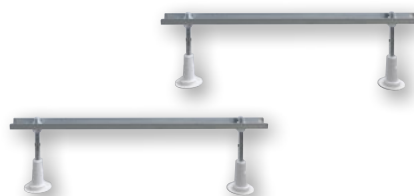

ANH55	Podperné nohy k vaniam, dĺžka 60 cm	24,50
ANH70	Podperné nohy k vaniam DYJE a DUNAJ, dĺžka 80 cm	28,00