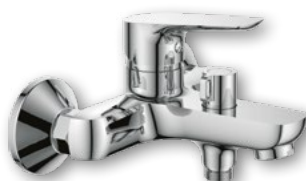

Sprchová batéria
rozteč 150 mm
FC411 65,00

LOTTA

Umývadlová batéria
LT602 chróm **55,00**
LT602B čierna mat **65,00**

Vaňová/umývadlová batéria
 do bytových jadier
 rozteč 150 mm
LT640 **75,00**

Vaňová batéria, rozteč 150 mm
LT610 chróm **75,00**
LT610B čierna mat **89,00**