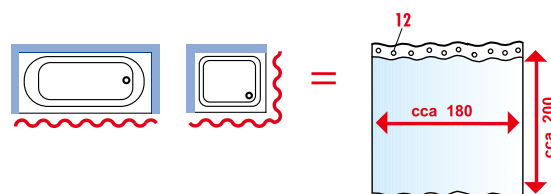

180x200 cm (ceny vrátane závesných krúžkov) **12,00**

ZV020 **0201004 BE** **0201004 M** **ZV019** **ZV014** **ZV015** **ZV016** **ZV027**

120x200 cm (cena bez závesných krúžkov) **10,70**

131111

Závesné krúžky, plast, 12 ks
1493011 Ø 20 mm, biela **3,30**
23037 Ø 25 mm, čiara **2,70**
23036 Ø 25 mm, biela **2,70**
23038 Ø 25 mm, čiarna **2,70**