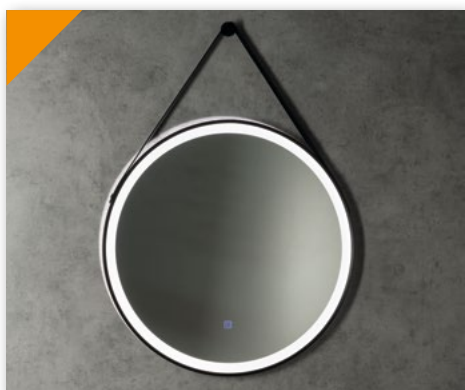

Umývadlá 4–5