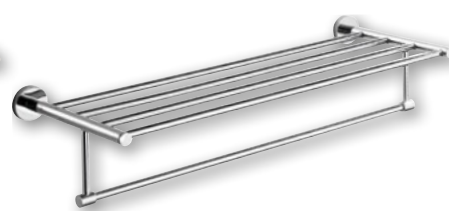

Držiak uterákov, 155 mm
SB106 chróm **10,30**
SB206 čierna mat **11,60**

Držiak uterákov, 645 mm
SB146 chróm **16,60**
SB246 čierna mat **17,80**

Dvojitý držiak uterákov, 645 mm
SB111 chróm **21,50**
SB211 čierna mat **22,50**