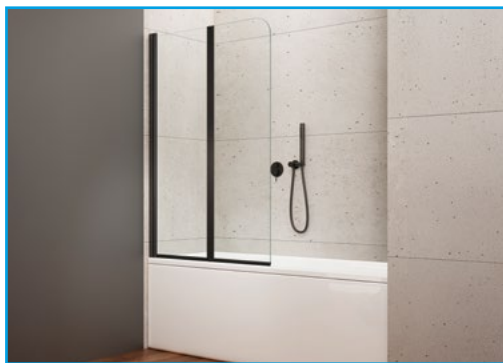

WILA skladacia dvojdielna, L/P, číre sklo

AQ5742	90x140 cm	179,00
AQ5742B	90x140 cm, čierna mat	189,00