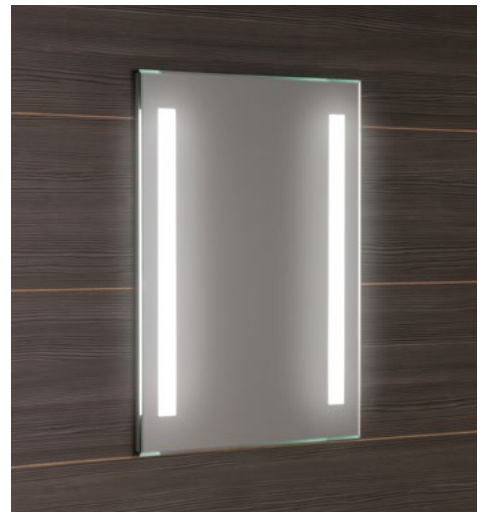

208,00

LED osvetlenie, kolískový vypínač

ATH5 50x70 cm

165,00

ATH6 60x80 cm

178,00

LED osvetlenie, kolískový vypínač
sklenená polička

ATH52 50x80 cm