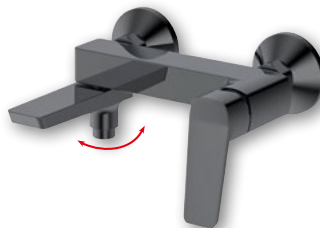

Vaňová batéria, otočné ramienko
rozteč 150 mm
FY010 chróm 138,00
FY010GM gun metal 158,00