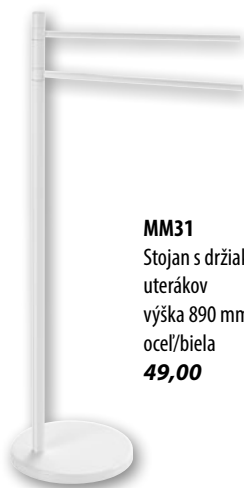

STOJANY

SB161
Stojan s držiakom
uterákov
výška 855 mm
nerez lesk
25,00

MM31
Stojan s držiakom
uterákov
výška 890 mm
ocel/biela
49,00

SB131
Stojan s držiakom
na toaletný papier
a WC kefou
výška 800 mm
chróm