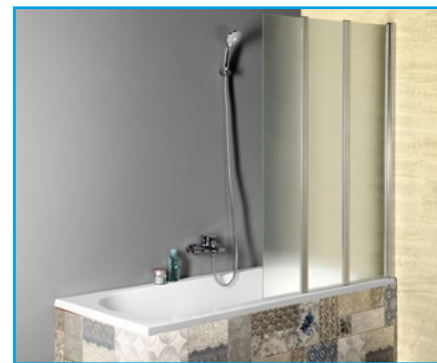

VANDA skladacia trojdielna, L/P, matné sklo Brick

AQ1140	100x140 cm	208,00

PRÍSLUŠENSTVO

Magnetické dverka pod obklady

PD201	20x25 cm, biela	17,40
PD203	25x33 cm, biela	18,60
PD305	30x30 cm, biela	19,90
PD408	30x60 cm, biela	33,00

Podhlavník 30x20 cm

68601	biela	11,20
68609	béžová	11,20