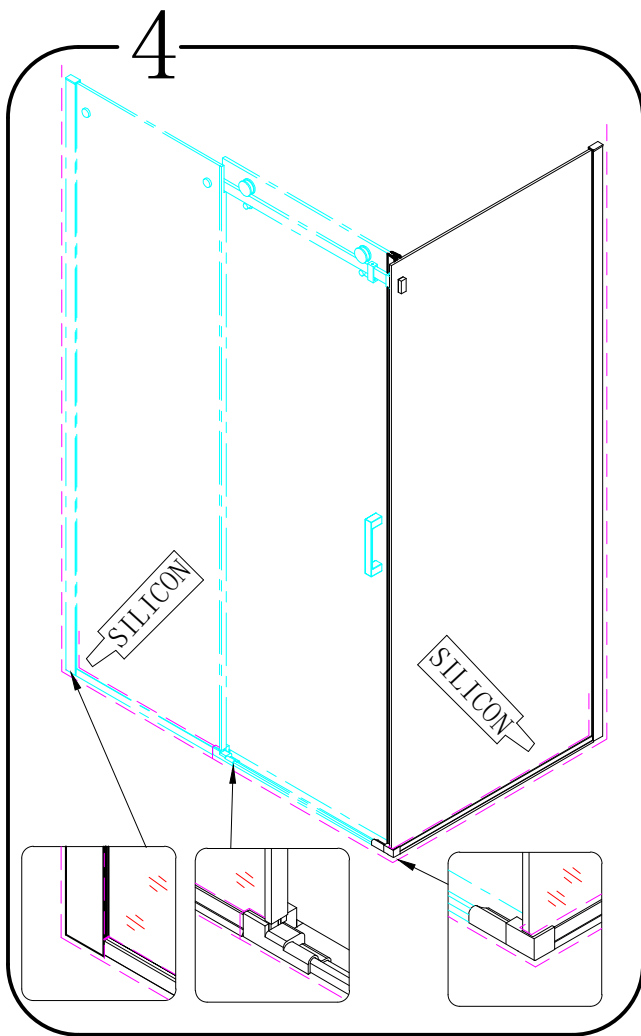

GELCO s.r.o.  
Makovského 1341  
163 00 Praha 6  
info@gelcocz.eu

GELCO s.r.o., Makovského 1341,  
163 00 Praha 6

07

EN 14428

Glass shower enclosure  
 cleaning efficiency: conforming  
 impact resistance: conforming  
 operating life: conforming