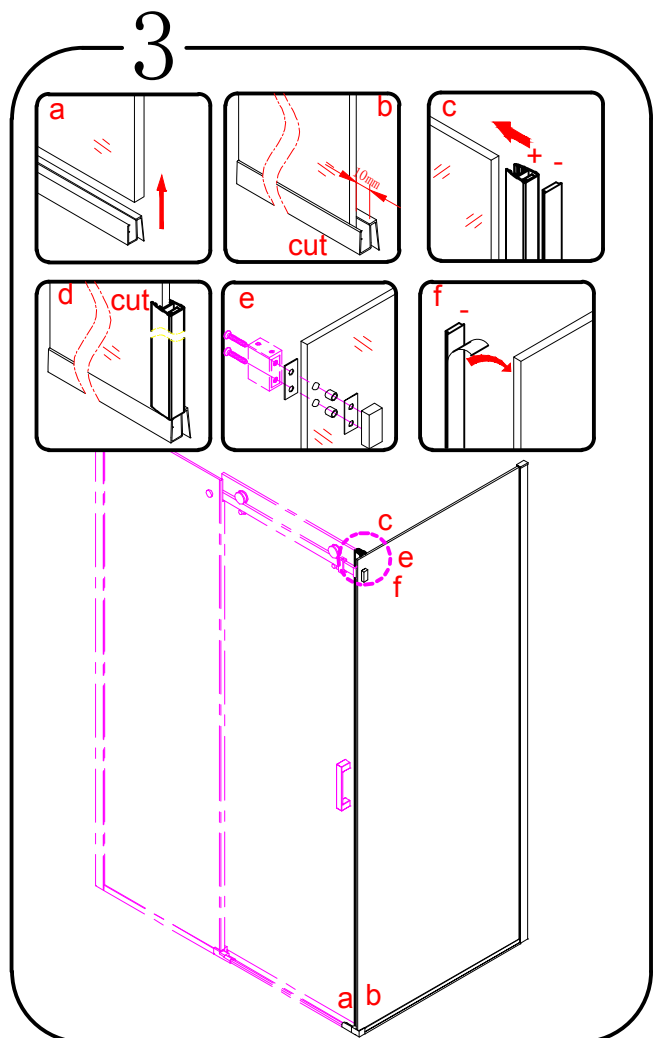

GELCO s.r.o.  
Makovského 1341  
163 00 Praha 6  
info@gelcocz.eu

GELCO s.r.o., Makovského 1341,  
163 00 Praha 6

07

EN 14428

Glass shower enclosure  
 cleaning efficiency: conforming  
 impact resistance: conforming  
 operating life: conforming