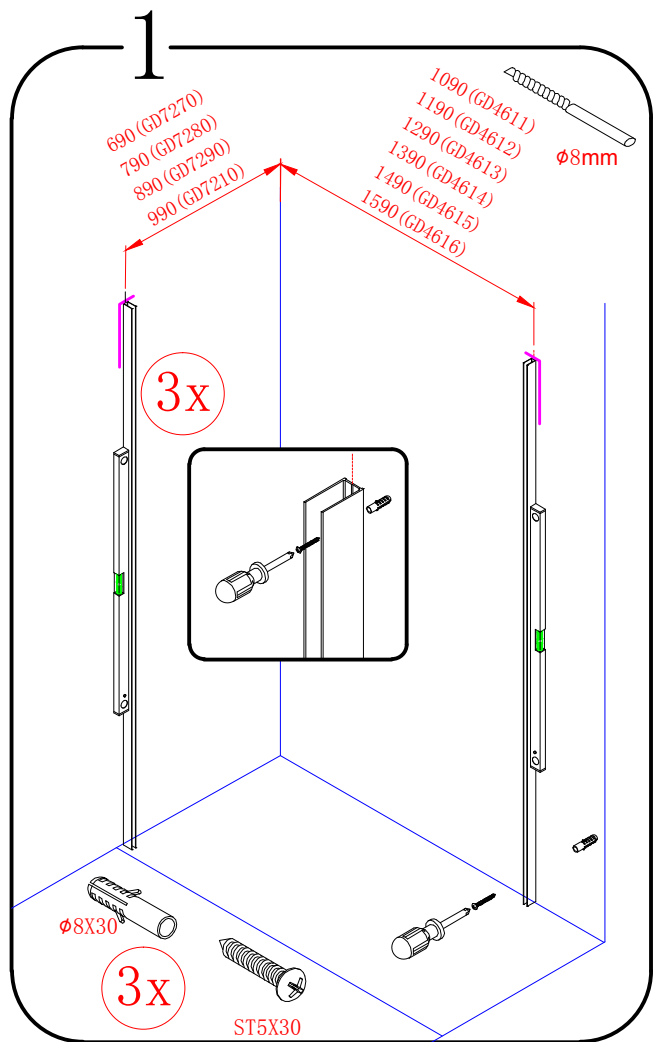

GELCO s.r.o.  
Makovského 1341  
163 00 Praha 6  
info@gelcocz.eu

GELCO s.r.o., Makovského 1341,  
163 00 Praha 6

07

EN 14428

Glass shower enclosure  
 cleaning efficiency: conforming  
 impact resistance: conforming  
 operating life: conforming