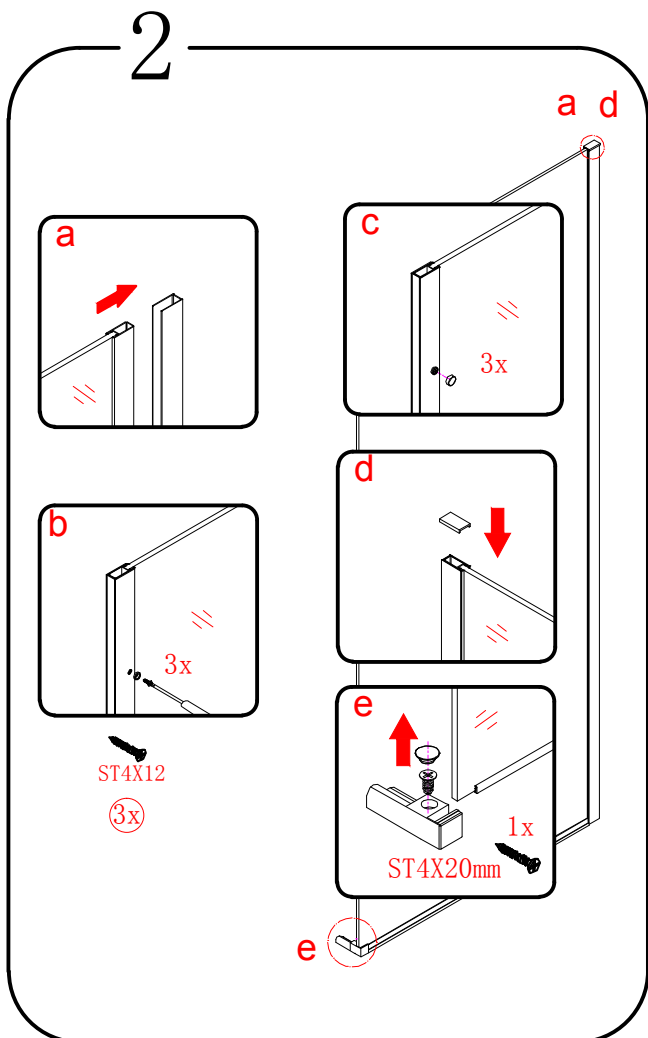

GELCO s.r.o.  
Makovského 1341  
163 00 Praha 6  
info@gelcocz.eu

GELCO s.r.o., Makovského 1341,  
163 00 Praha 6

07

EN 14428

Glass shower enclosure  
 cleaning efficiency: conforming  
 impact resistance: conforming  
 operating life: conforming