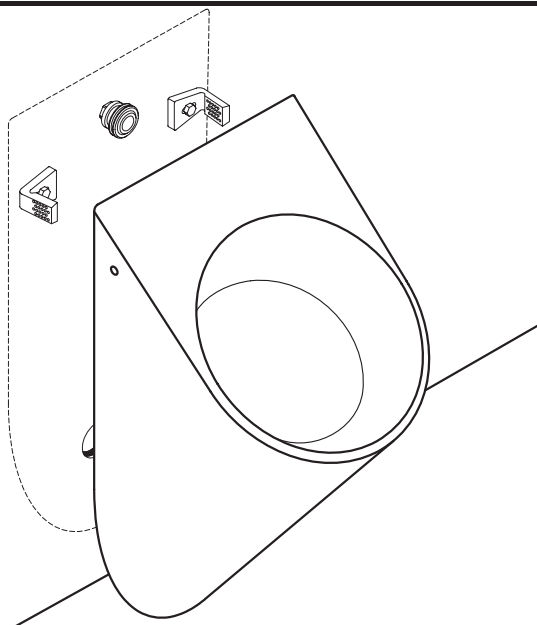

Orinatoio

Urinal

art. 7697

7698

Note di montaggio

Installation instruction

Montagehinweise

A - Predisporre i raccordi idraulici e le staffe di fissaggio  
 Arrange the pipes and the fixing brackets  
 Wasseranschlüsse und Fixierhalterungen vorbereiten

B - Montare il sifone  
 Install the siphon  
 Sifon montieren

C - Posizionare l'orinatoio a parete  
 Place the urinal back to wall  
 Urinal an der Wand positionieren

D - Serrare i fissaggi laterali  
 Screw the lateral fixings  
 Seitliche Fixierschrauben festziehen

E - Per montare il coperchio (ove previsto) aprire i fori predisposti  
 To install the cover (where provided) open the pre-punched holes  
 Um den urinaldeckel anzubringen, vorgestanzte Löcher öffnen