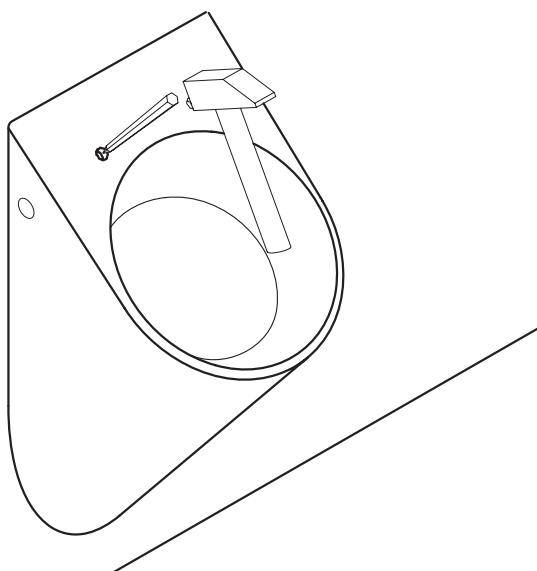

Orinatoio

Urinal

art. 7697

7698

Note di montaggio

Installation instruction

Montagehinweise

A - Predisporre i raccordi idraulici e le staffe di fissaggio  
 Arrange the pipes and the fixing brackets  
 Wasseranschlüsse und Fixierhalterungen vorbereiten

B - Montare il sifone  
 Install the siphon  
 Sifon montieren

C - Posizionare l'orinatoio a parete  
 Place the urinal back to wall  
 Urinal an der Wand positionieren

D - Serrare i fissaggi laterali  
 Screw the lateral fixings  
 Seitliche Fixierschrauben festziehen