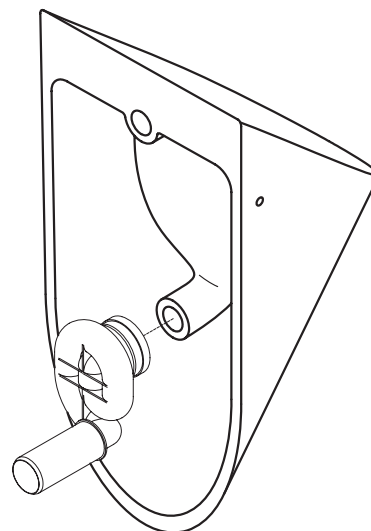

Orinatoio

Urinal

art. 7697

7698

Note di montaggio

Installation instruction

Montagehinweise

A - Predisporre i raccordi idraulici e le staffe di fissaggio  
 Arrange the pipes and the fixing brackets  
 Wasseranschlüsse und Fixierhalterungen vorbereiten

B - Montare il sifone  
 Install the siphon  
 Sifon montieren

C - Posizionare l'orinatoio a parete  
 Place the urinal back to wall  
 Urinal an der Wand positionieren

D - Serrare i fissaggi laterali  
 Screw the lateral fixings  
 Seitliche Fixierschrauben festziehen

E - Per montare il coperchio (ove previsto) aprire i fori predisposti  
 To install the cover (where provided) open the pre-punched holes  
 Um den urinaldeckel anzubringen, vorgestanzte Löcher öffnen