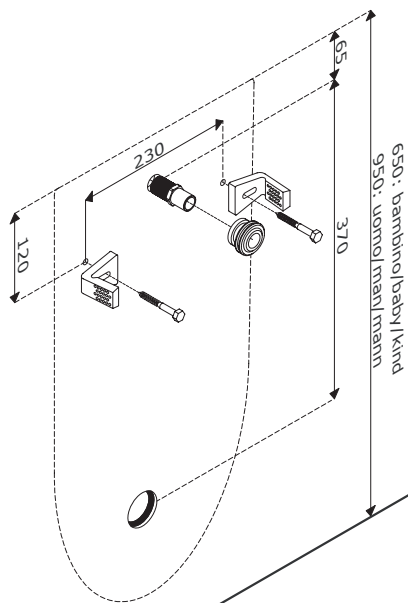

Orinatoio

Urinal

art. 7697

7698

Note di montaggio

Installation instruction

Montagehinweise

A - Predisporre i raccordi idraulici e le staffe di fissaggio  
 Arrange the pipes and the fixing brackets  
 Wasseranschlüsse und Fixierhalterungen vorbereiten

B - Montare il sifone  
 Install the siphon  
 Sifon montieren

C - Posizionare l'orinatoio a parete  
 Place the urinal back to wall  
 Urinal an der Wand positionieren

D - Serrare i fissaggi laterali  
 Screw the lateral fixings  
 Seitliche Fixierschrauben festziehen

E - Per montare il coperchio (ove previsto) aprire i fori predisposti  
 To install the cover (where provided) open the pre-punched holes  
 Um den urinaldeckel anzubringen, vorgestanzte Löcher öffnen