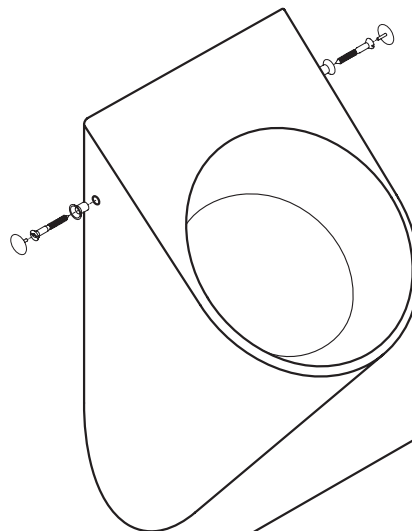

Orinatoio

Urinal

art. 7697

7698

Note di montaggio

Installation instruction

Montagehinweise

A - Predisporre i raccordi idraulici e le staffe di fissaggio  
 Arrange the pipes and the fixing brackets  
 Wasseranschlüsse und Fixierhalterungen vorbereiten

B - Montare il sifone  
 Install the siphon  
 Sifon montieren

C - Posizionare l'orinatoio a parete  
 Place the urinal back to wall  
 Urinal an der Wand positionieren

D - Serrare i fissaggi laterali  
 Screw the lateral fixings  
 Seitliche Fixierschrauben festziehen