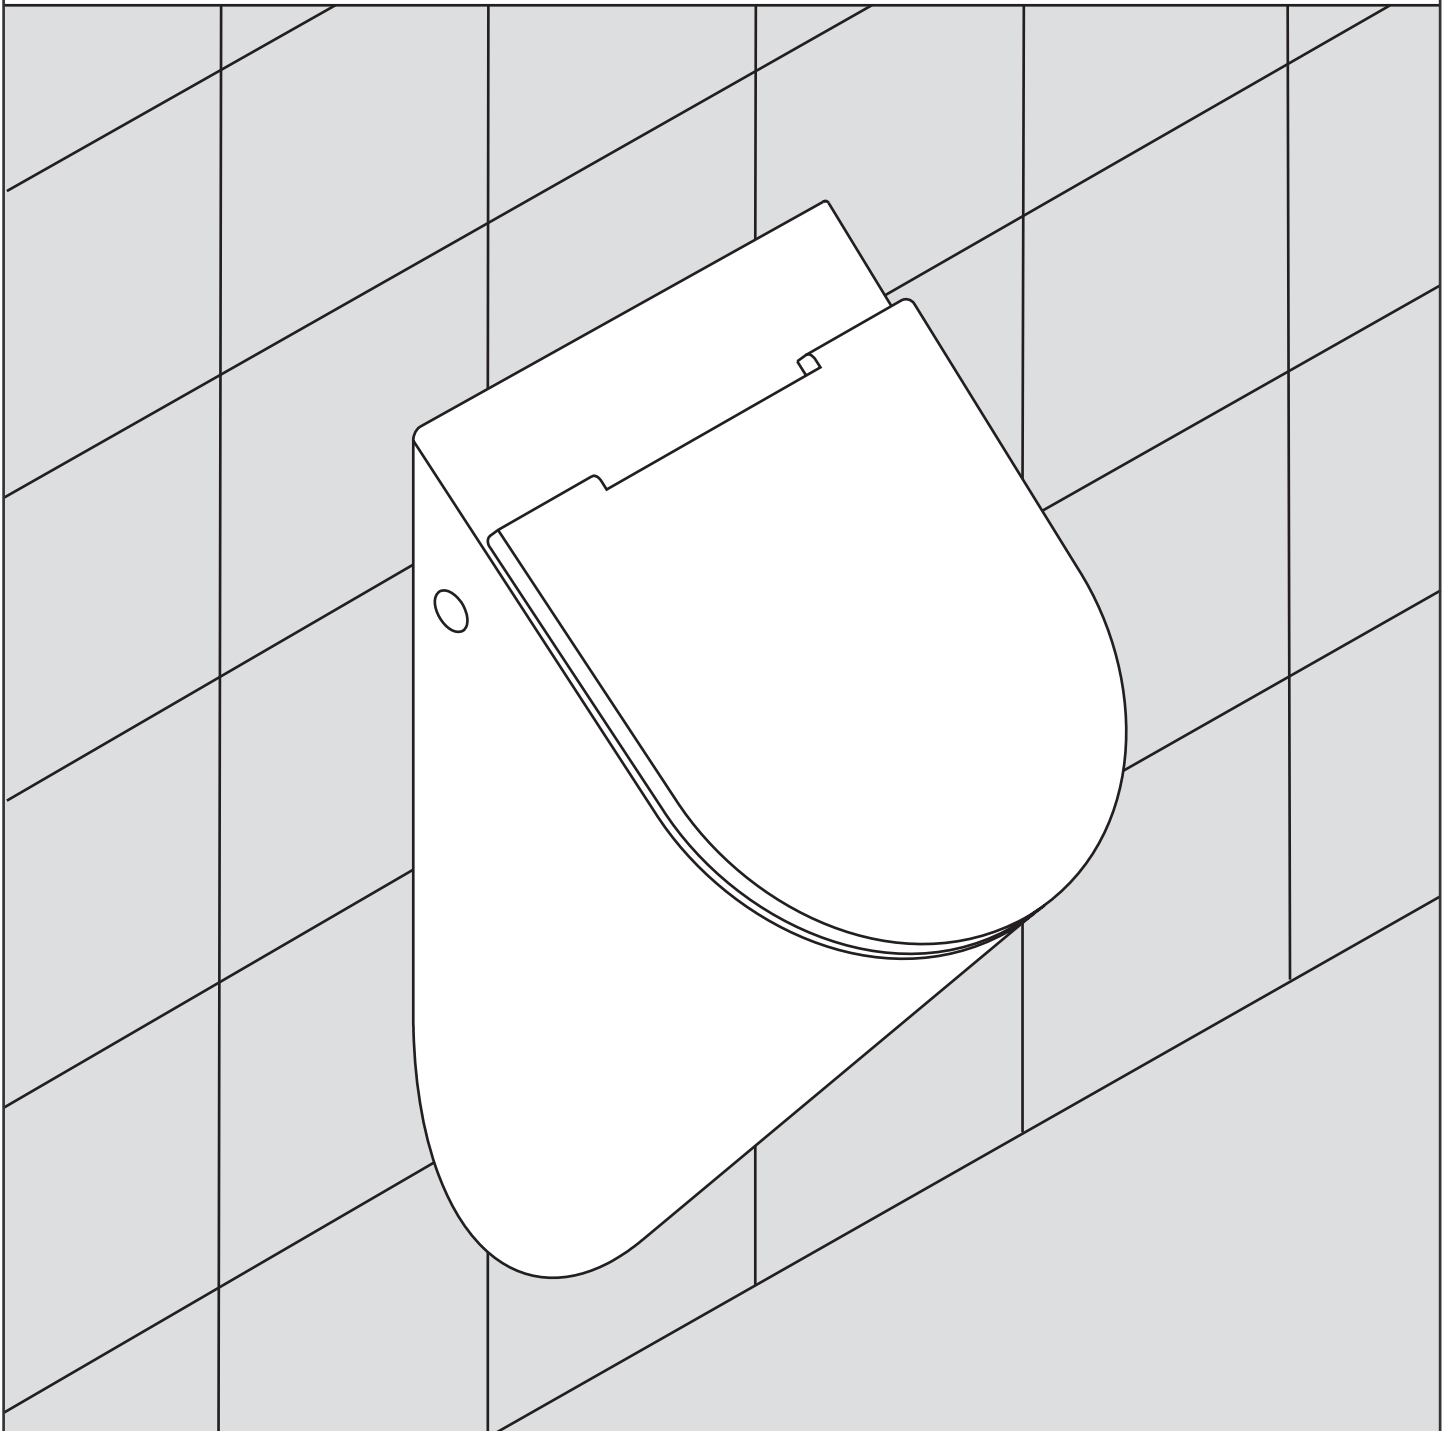

Orinatoio

Urinal

art. 7697

7698

Note di montaggio

Installation instruction

Montagehinweise

A - Predisporre i raccordi idraulici e le staffe di fissaggio  
 Arrange the pipes and the fixing brackets  
 Wasseranschlüsse und Fixierhalterungen vorbereiten

B - Montare il sifone  
 Install the siphon  
 Sifon montieren

C - Posizionare l'orinatoio a parete  
 Place the urinal back to wall  
 Urinal an der Wand positionieren

D - Serrare i fissaggi laterali  
 Screw the lateral fixings  
 Seitliche Fixierschrauben festziehen

E - Per montare il coperchio (ove previsto) aprire i fori predisposti  
 To install the cover (where provided) open the pre-punched holes  
 Um den urinaldeckel anzubringen, vorgestanzte Löcher öffnen