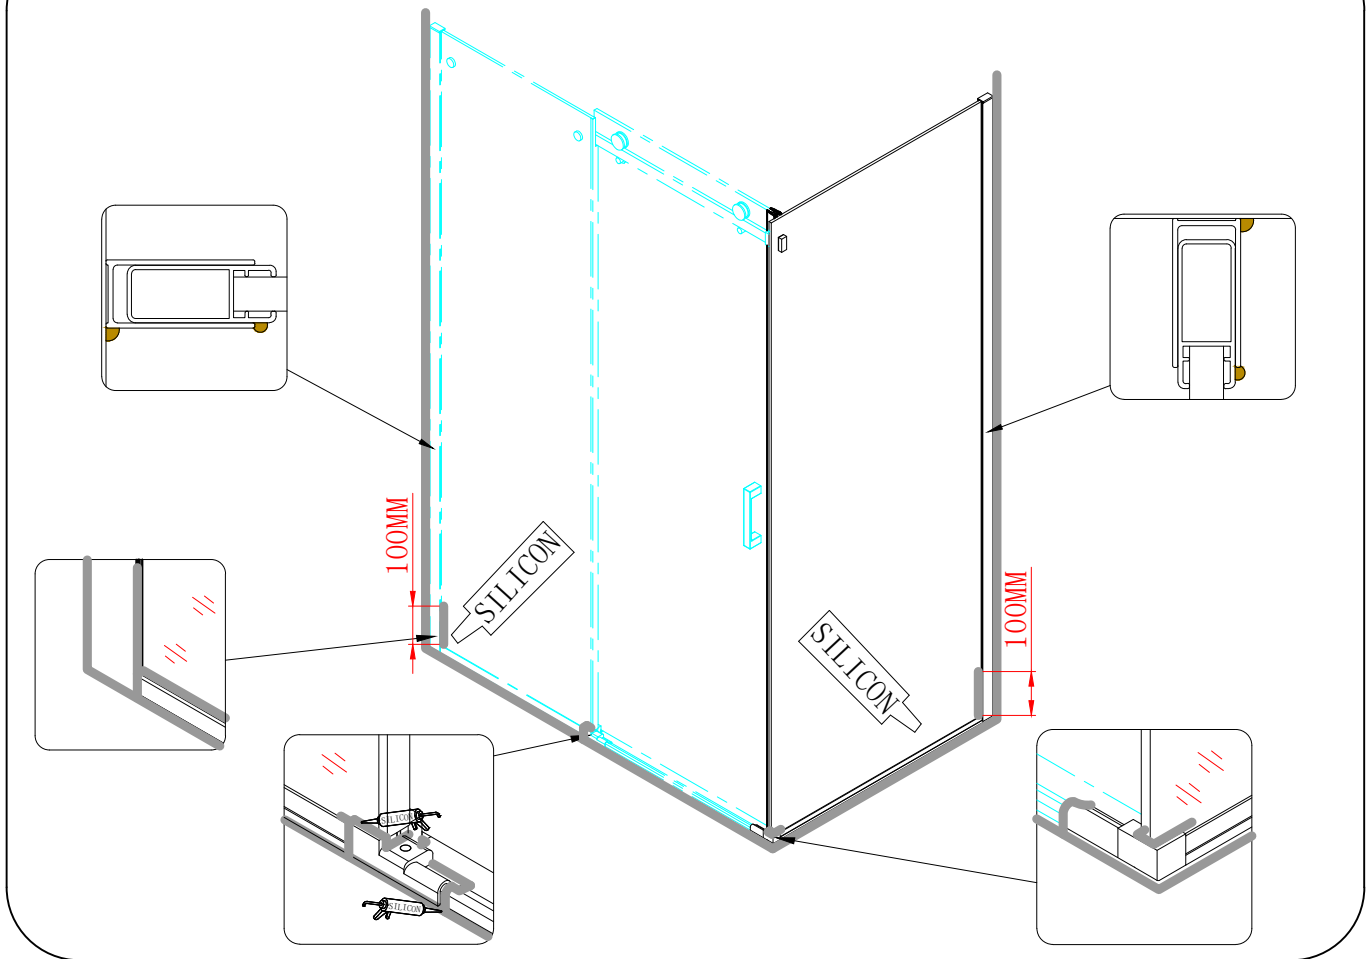

6

CE

GELCO s.r.o., Makovského 1341,
163 00 Praha 6

07

EN 14428

Glass shower enclosure
cleaning efficiency: conforming
impact resistance: conforming
operating life: conforming

Skleněné sprchové zástěny
schopnost čištění: vyhovuje
odolnost proti nárazu: vyhovuje
životnost: vyhovuje