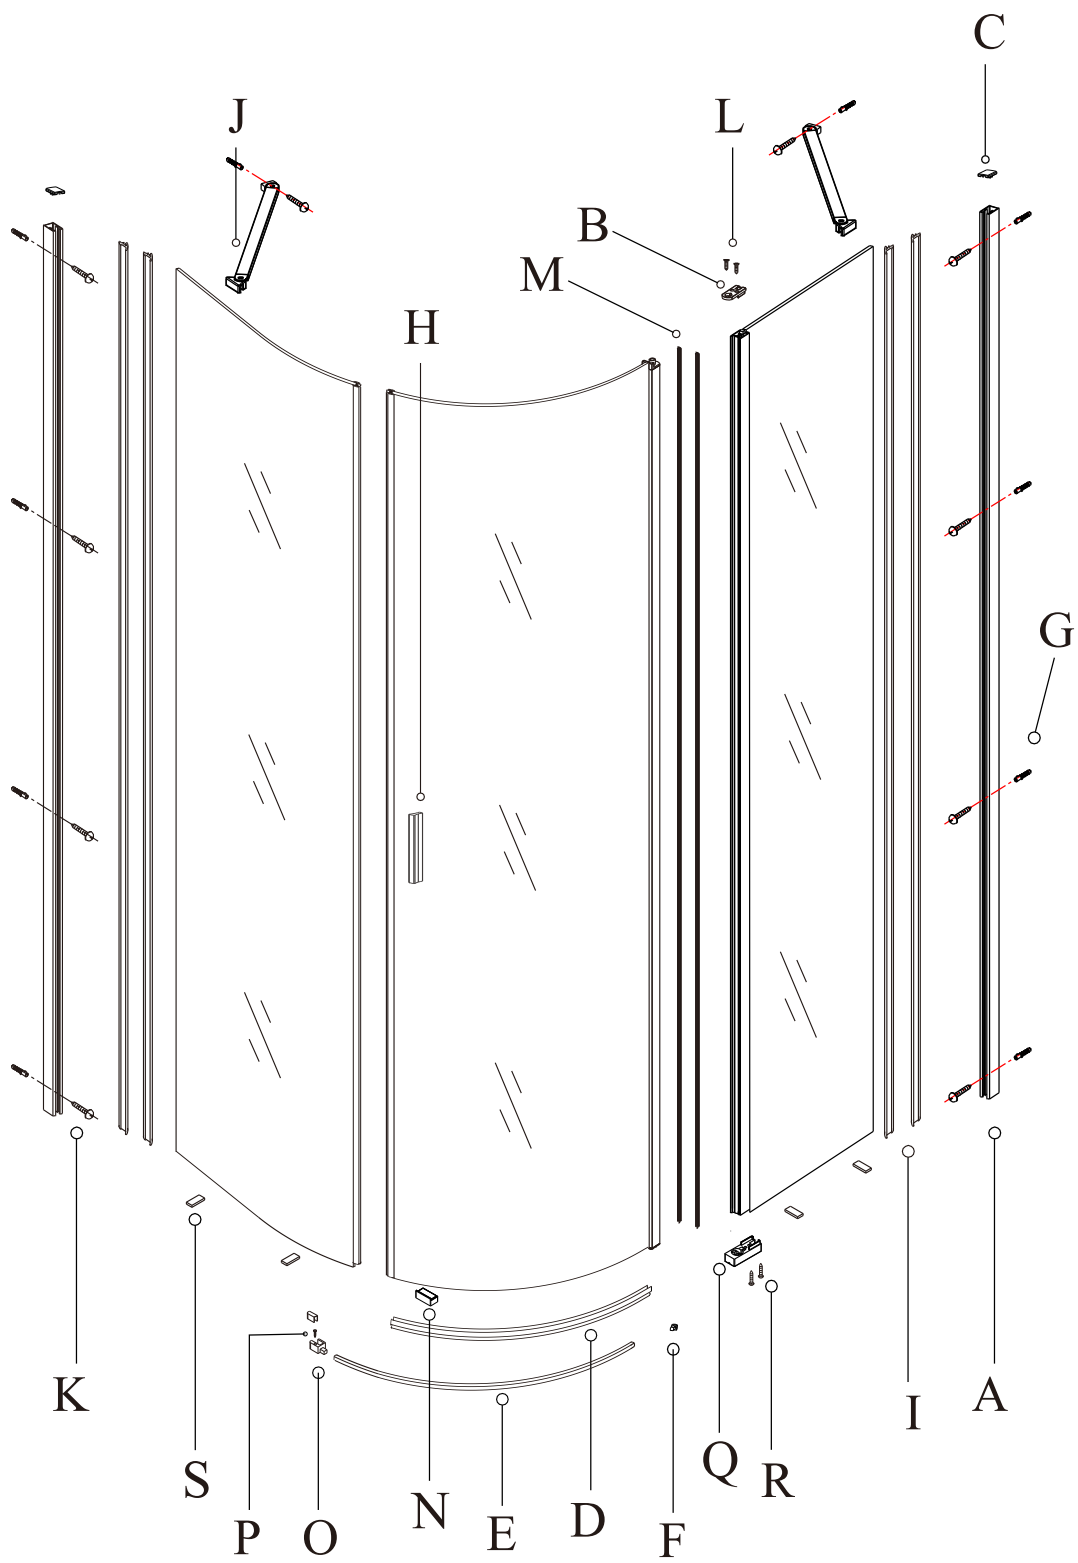

P

X1

Q

ST4*20

X2

R

1,2,3mm

X4 X4 X4

S

	A	B	C
ZL2615	870~890mm	565mm	310mm
ZL2616	970~990mm	665mm	410mm

Kreslil	Kontroloval	Schválil	Datum	Datum	
vs					
			ZOOM LINE		
ZL26xx			Vydání	Lst	
				1 / 1	

1

2

3

4

5