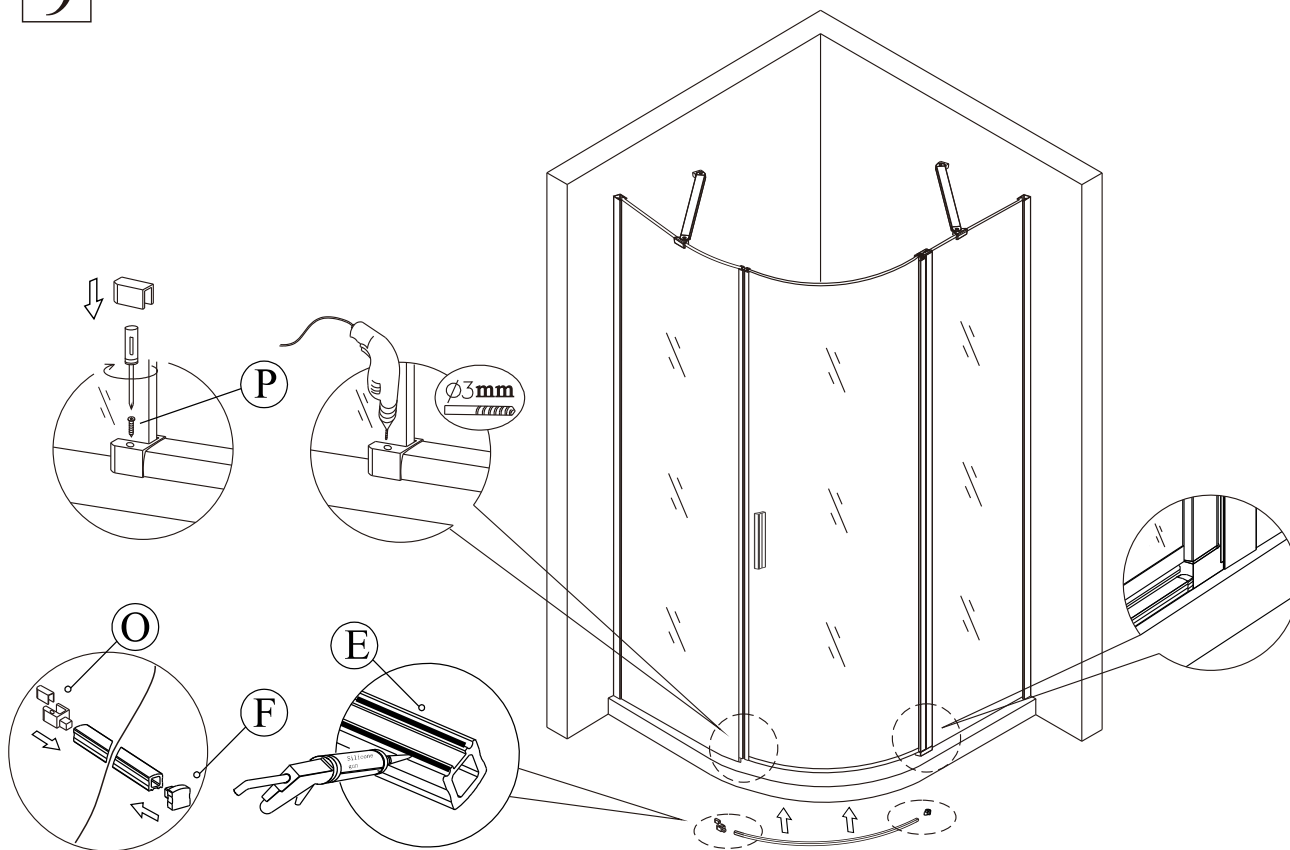

6

7

8

9

10

CE

EN 14428

Glass shower enclosure
 cleaning efficiency: conforming
 impact resistance: conforming
 operating life: conforming

Polysan s.r.o.
 Nesměřice 52
 285 22 Zruč nad Sázavou
 Czech Republic
 www.polysan.cz

Skleněné sprchové zástěny
 schopnost čištění: vyhovuje
 odolnost proti nárazu: vyhovuje
 životnost: vyhovuje