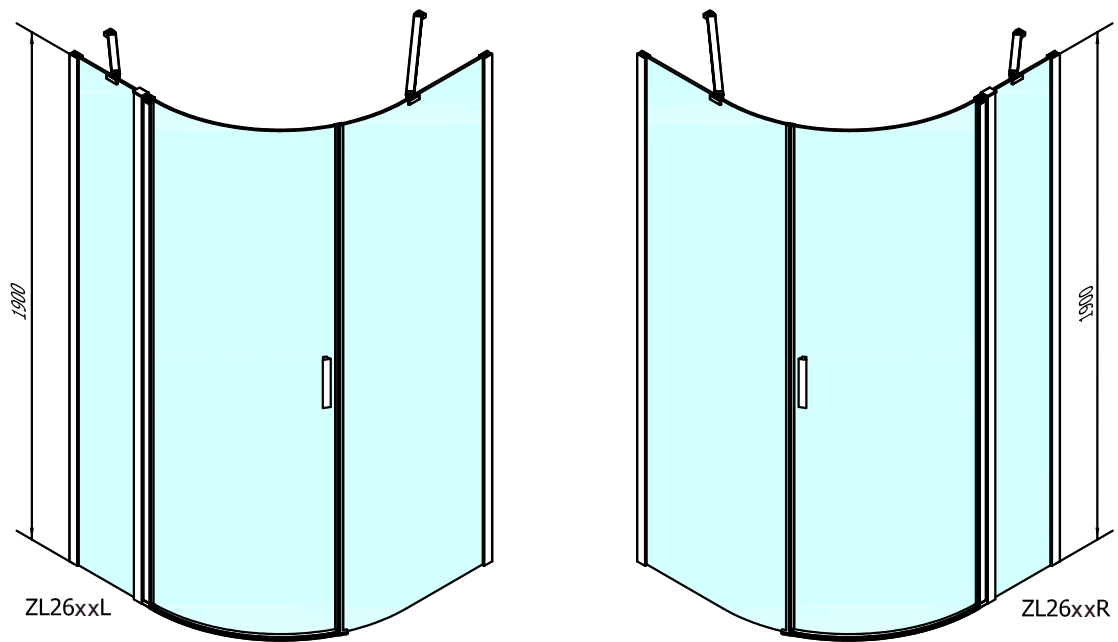

P

X1

Q

ST4*20

X2

R

1,2,3mm

X4 X4 X4

S

	A	B	C
ZL2615	870~890mm	565mm	310mm
ZL2616	970~990mm	665mm	410mm

Kreslil	Kontroloval	Schválil	Datum	Datum	
vs					
			ZOOM LINE		
ZL26xx			Vydání	Lst	
				1 / 1	

1

2

3

4

5