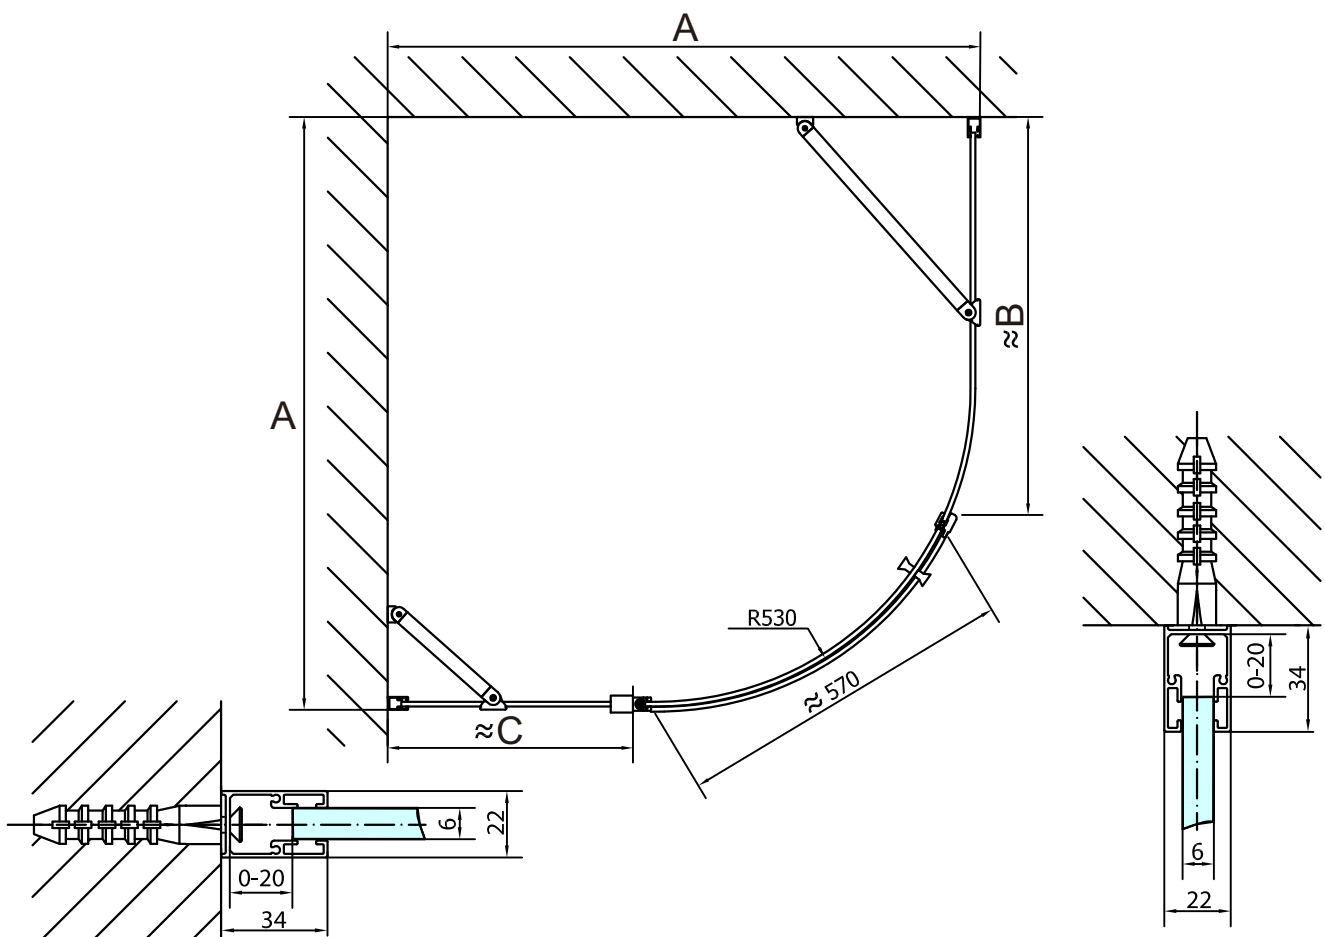

P

X1

Q

ST4*20

X2

R

1,2,3mm

X4 X4 X4

S

	A	B	C
ZL2615	870~890mm	565mm	310mm
ZL2616	970~990mm	665mm	410mm

Kreslil	Kontroloval	Schválil	Datum	Datum	
vs					
			ZOOM LINE		
ZL26xx			Vydání	Lst	
				1 / 1	

1

2

3

4

5