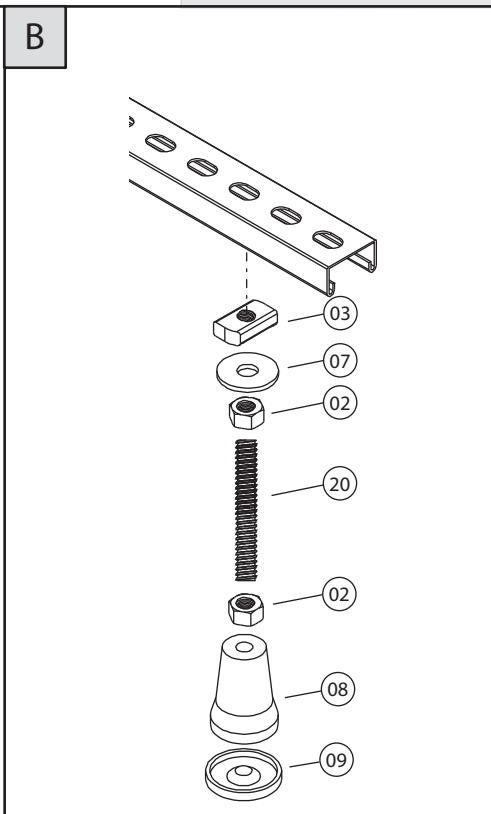

09 6x 

10 4x 

11 8x 

12 8x 8x40 

13 2x M10/23 

14 2x M10 

15 4x 

16 2x 

17 2x M10 

18 8x 4x40 

19 4x 520 

20 2x 110 

21 2x  595

22 2x  X

LILY		Steel profile length
Length	Width	X
120	70	1100
130	70	1200
140	70	1300
150	70	1400

Assemble upside down on a soft mat.