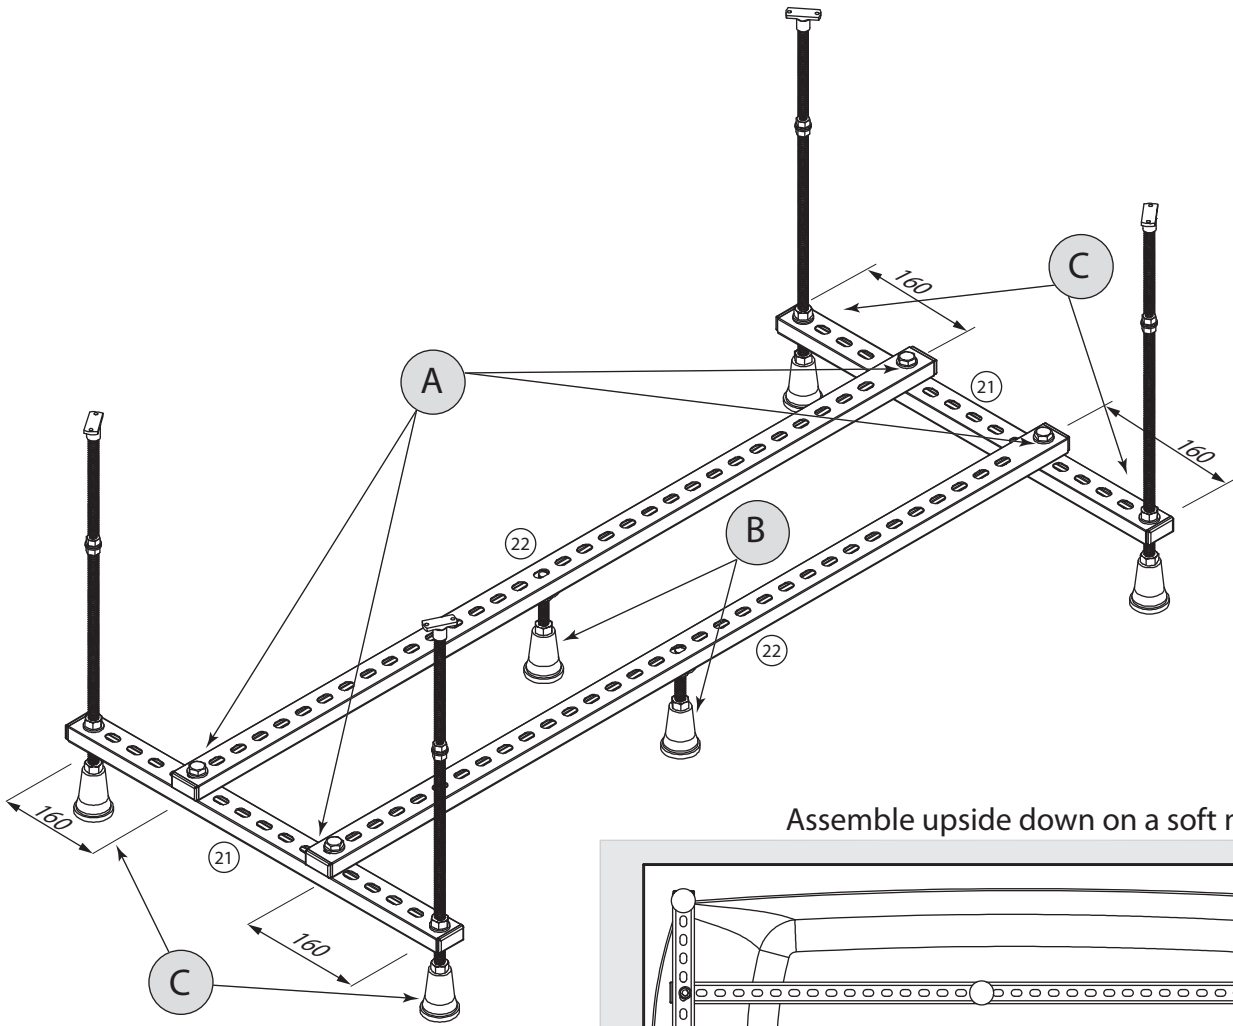

17 2x M10 

18 8x 4x40 

19 4x 520 

20 2x 110 

21 2x  595

22 2x  X

LILY		Steel profile length
Length	Width	X
120	70	1100
130	70	1200
140	70	1300
150	70	1400

Assemble upside down on a soft mat.