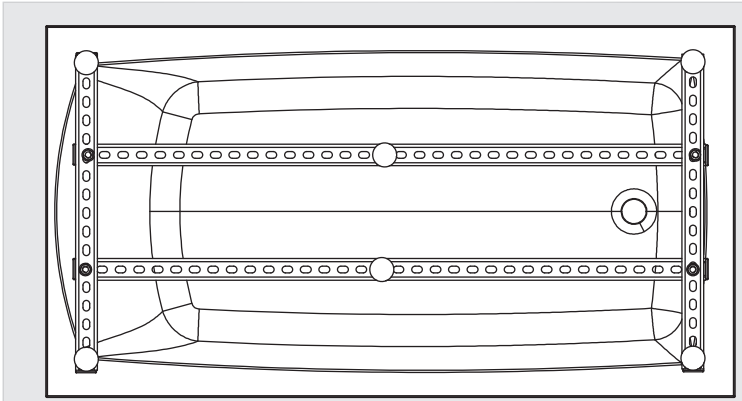

09 6x 

10 4x 

11 8x 

12 8x 8x40 

13 2x M10/23 

14 2x M10 

15 4x 

16 2x 

17 2x M10 

18 8x 4x40 

19 4x 520 

20 2x 110 

21 2x  595

22 2x  X

LILY		Steel profile length
Length	Width	X
120	70	1100
130	70	1200
140	70	1300
150	70	1400

Assemble upside down on a soft mat.