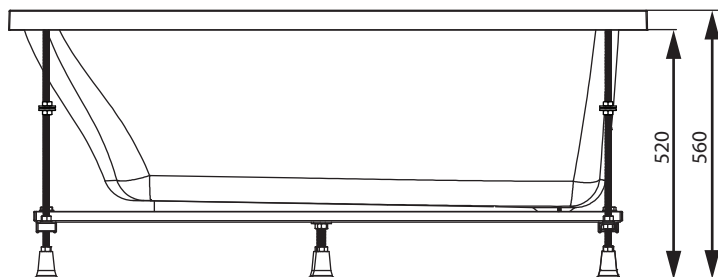

LILY 120 -150

GB Mounting instructions
 CZ Montážní návod
 H Szerelési utasítás
 RU Инструкция по монтажу
 D/A Montageanleitung
 PL Instrukcja montażu

RO Instrucțiuni de montaj
 ES Manual de instrucciones
 FR Notice de montage
 NL Montage instructie
 LT Montavimo instrukcija
 SK Montážny návod

01 4x M12x40 

02 28x M12 

03 2x M12 

04 16x 6x20 

05 16x M10/19 

06 24x M12/23 

07 2x M12/36 

08 6x 

17 2x M10 

18 8x 4x40 

19 4x 520 

20 2x 110 

21 2x  595

22 2x  X

LILY		Steel profile length
Length	Width	X
120	70	1100
130	70	1200
140	70	1300
150	70	1400

Assemble upside down on a soft mat.