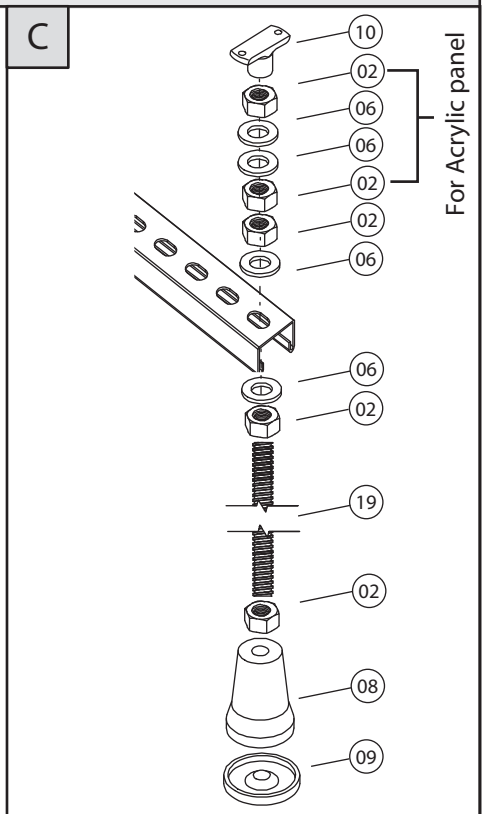

01 4x M12x40 

02 28x M12 

03 2x M12 

04 16x 6x20 

05 16x M10/19 

06 24x M12/23 

07 2x M12/36 

08 6x 

09 6x 

10 4x 

11 8x 

12 8x 8x40 

13 2x M10/23 

14 2x M10 

15 4x 

16 2x 

17 2x M10 

18 8x 4x40 

19 4x 520 

20 2x 110 

21 2x  595

22 2x  X

LILY		Steel profile length
Length	Width	X
120	70	1100
130	70	1200
140	70	1300
150	70	1400

Assemble upside down on a soft mat.