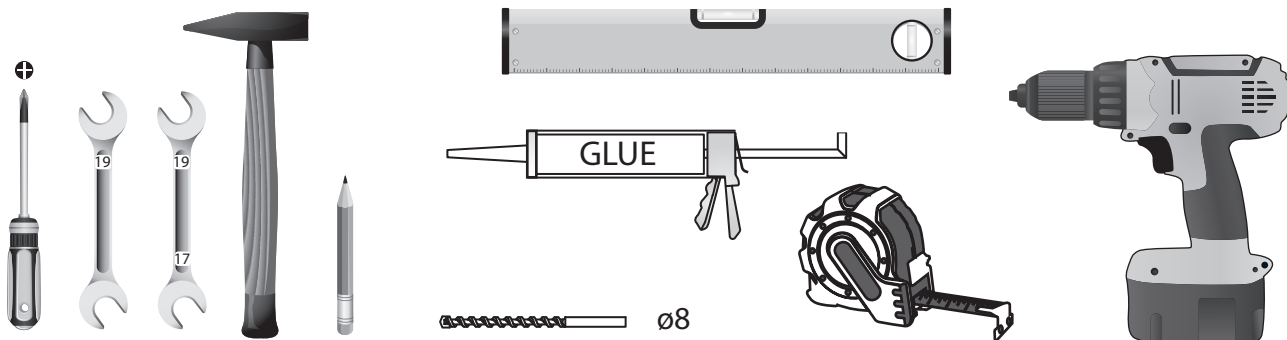

17 2x M10 

18 8x 4x40 

19 4x 520 

20 2x 110 

21 2x  595

22 2x  X

LILY		Steel profile length
Length	Width	X
120	70	1100
130	70	1200
140	70	1300
150	70	1400

Assemble upside down on a soft mat.