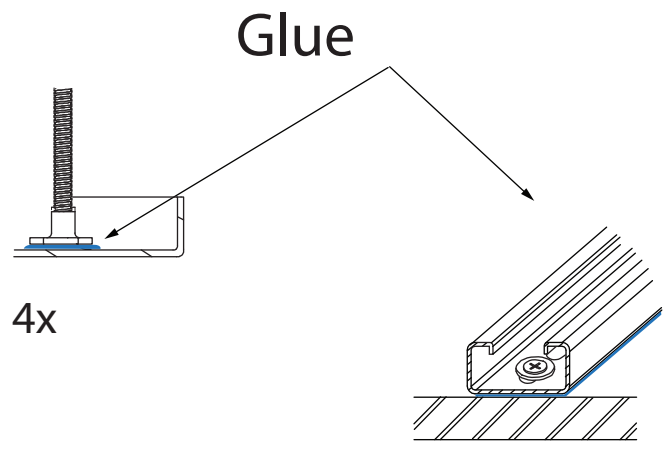

GLUE GLUE NOT INCLUDED