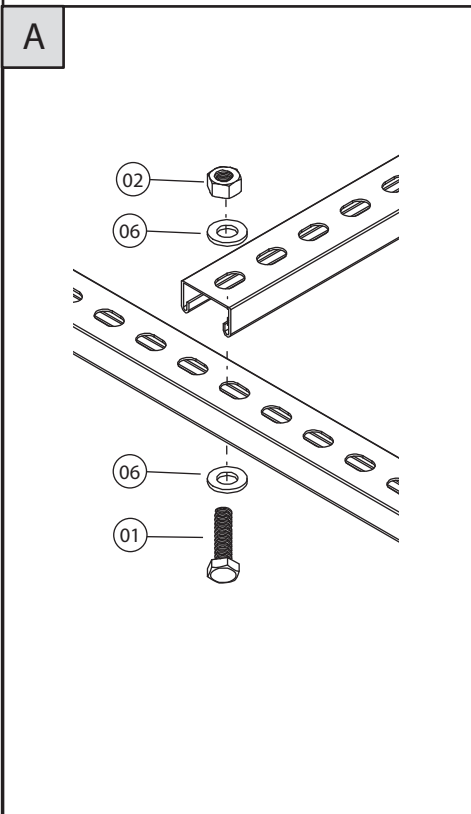

01 4x M12x40 

02 28x M12 

03 2x M12 

04 16x 6x20 

05 16x M10/19 

06 24x M12/23 

07 2x M12/36 

08 6x 

09 6x 

10 4x 

11 8x 

12 8x 8x40 

13 2x M10/23 

14 2x M10 

15 4x 

16 2x 

17 2x M10 

18 8x 4x40 

19 4x 520 

20 2x 110 

21 2x  595

22 2x  X

LILY		Steel profile length
Length	Width	X
120	70	1100
130	70	1200
140	70	1300
150	70	1400

Assemble upside down on a soft mat.