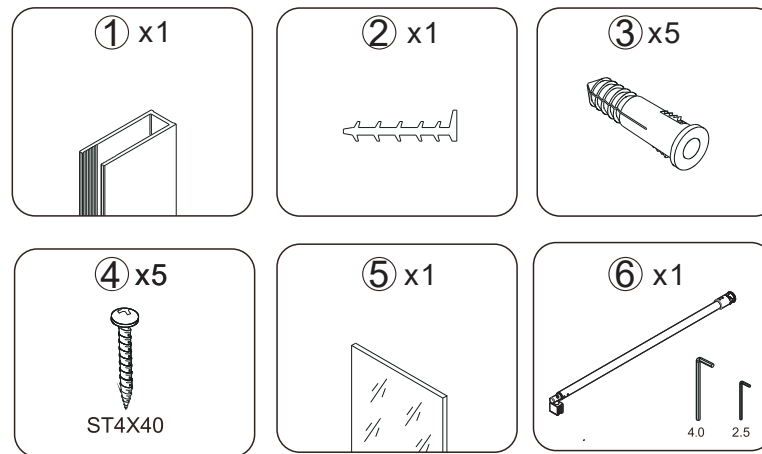

# Montážní návod / Assembly instruction

WI070 / WI071, WI080 / WI081, WI090 / WI091  
WI100 / WI101, WI110 / WI111

	B	
	Min(mm)	Max(mm)
700x1900	675	690
800x1900	775	790
900x1900	875	890
1000x1900	975	990
1100x1900	1075	1090

**A****B****C****D**