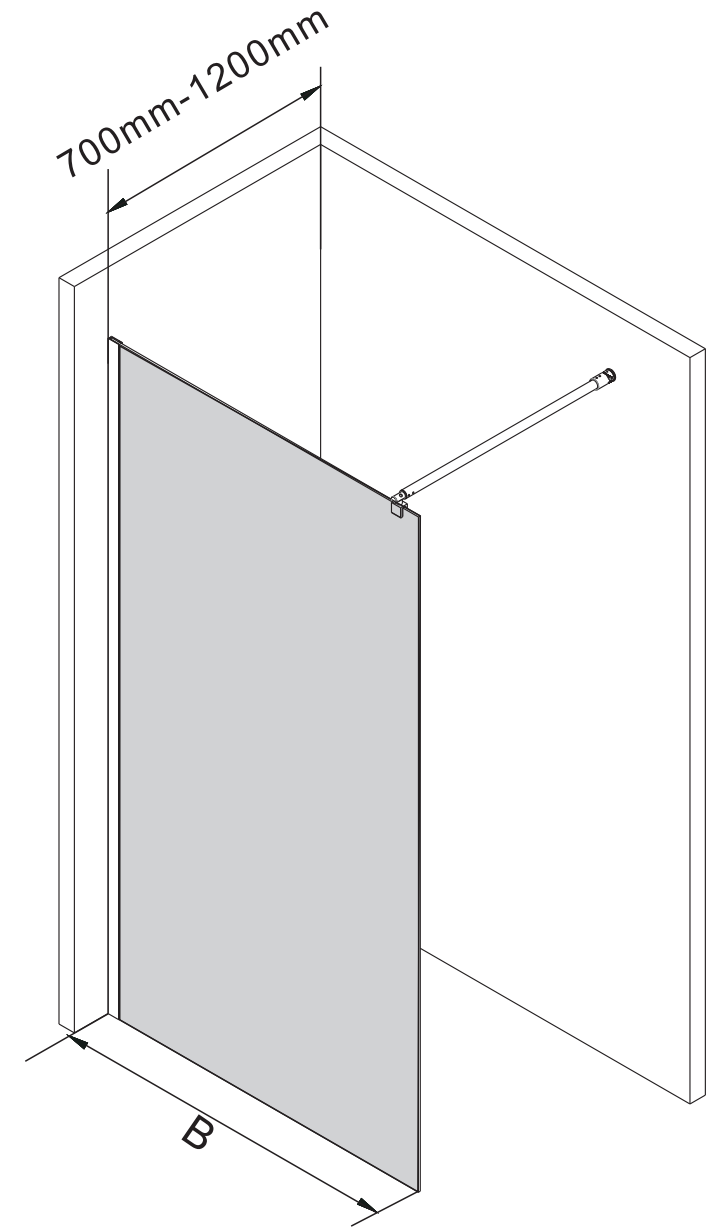

# Montážní návod / Assembly instruction

WI070 / WI071, WI080 / WI081, WI090 / WI091  
WI100 / WI101, WI110 / WI111

	B	
	Min(mm)	Max(mm)
700x1900	675	690
800x1900	775	790
900x1900	875	890
1000x1900	975	990
1100x1900	1075	1090