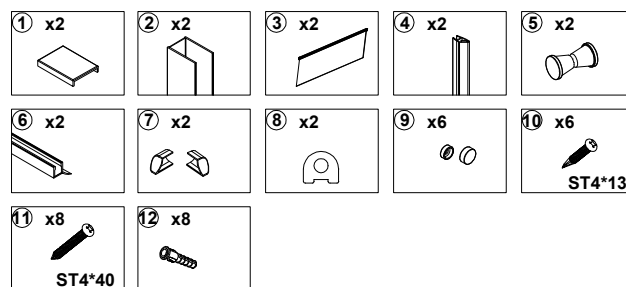

PT082/PT092/PT102/PT112  
Montážní návod  
Assembly instruction

1

2

A
780-820mm
880-920mm
980-1020mm
1080-1120mm

3

4