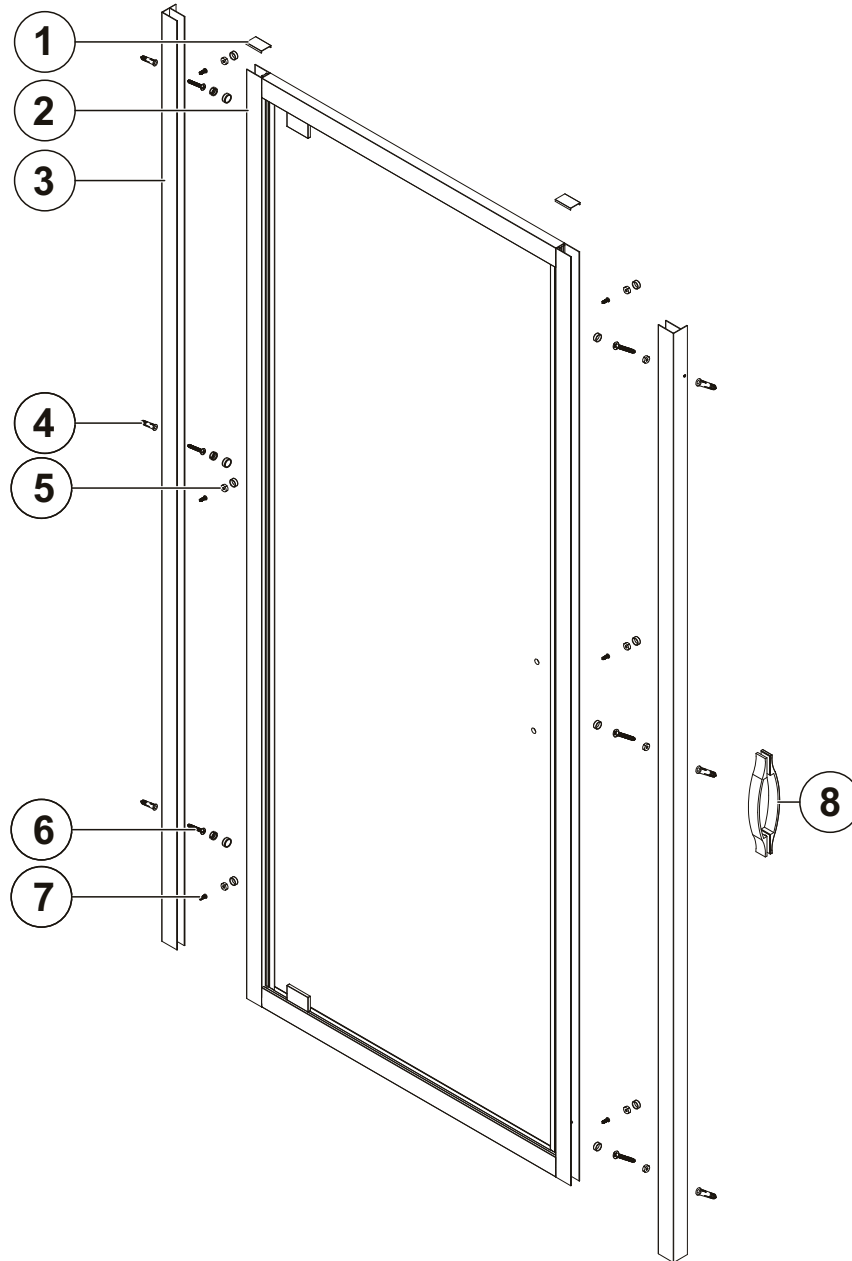

1 X2	2 X1	3 X2	4 X6
5 X12	6 X6	7 X6	8 X1
	  ST4X40	 ST4X13