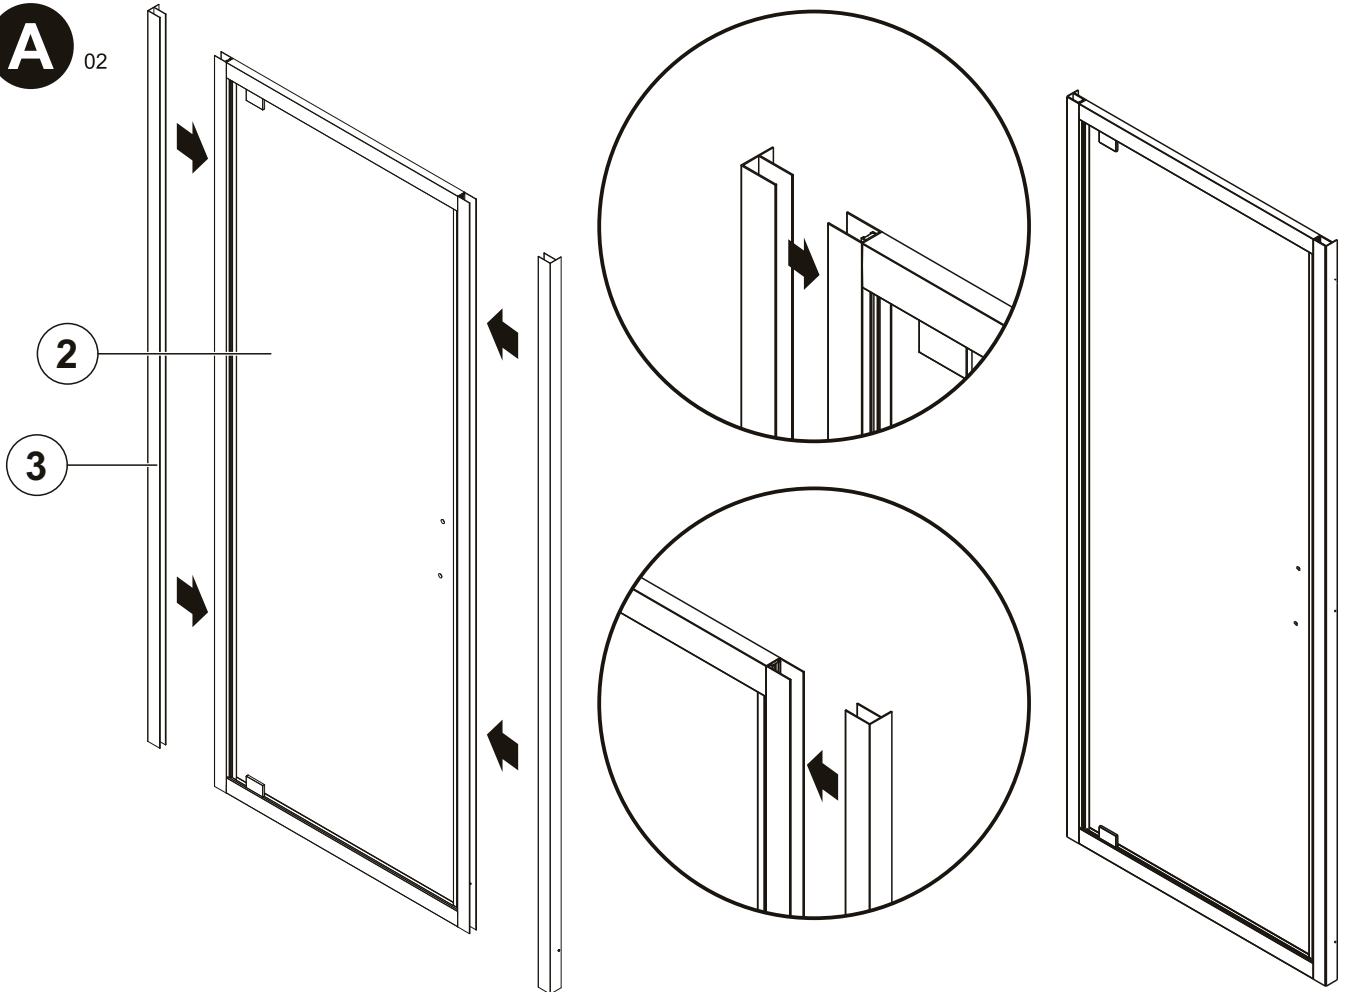

SIZE	X,mm
800X1900	770~810
900X1900	870~910

A 02