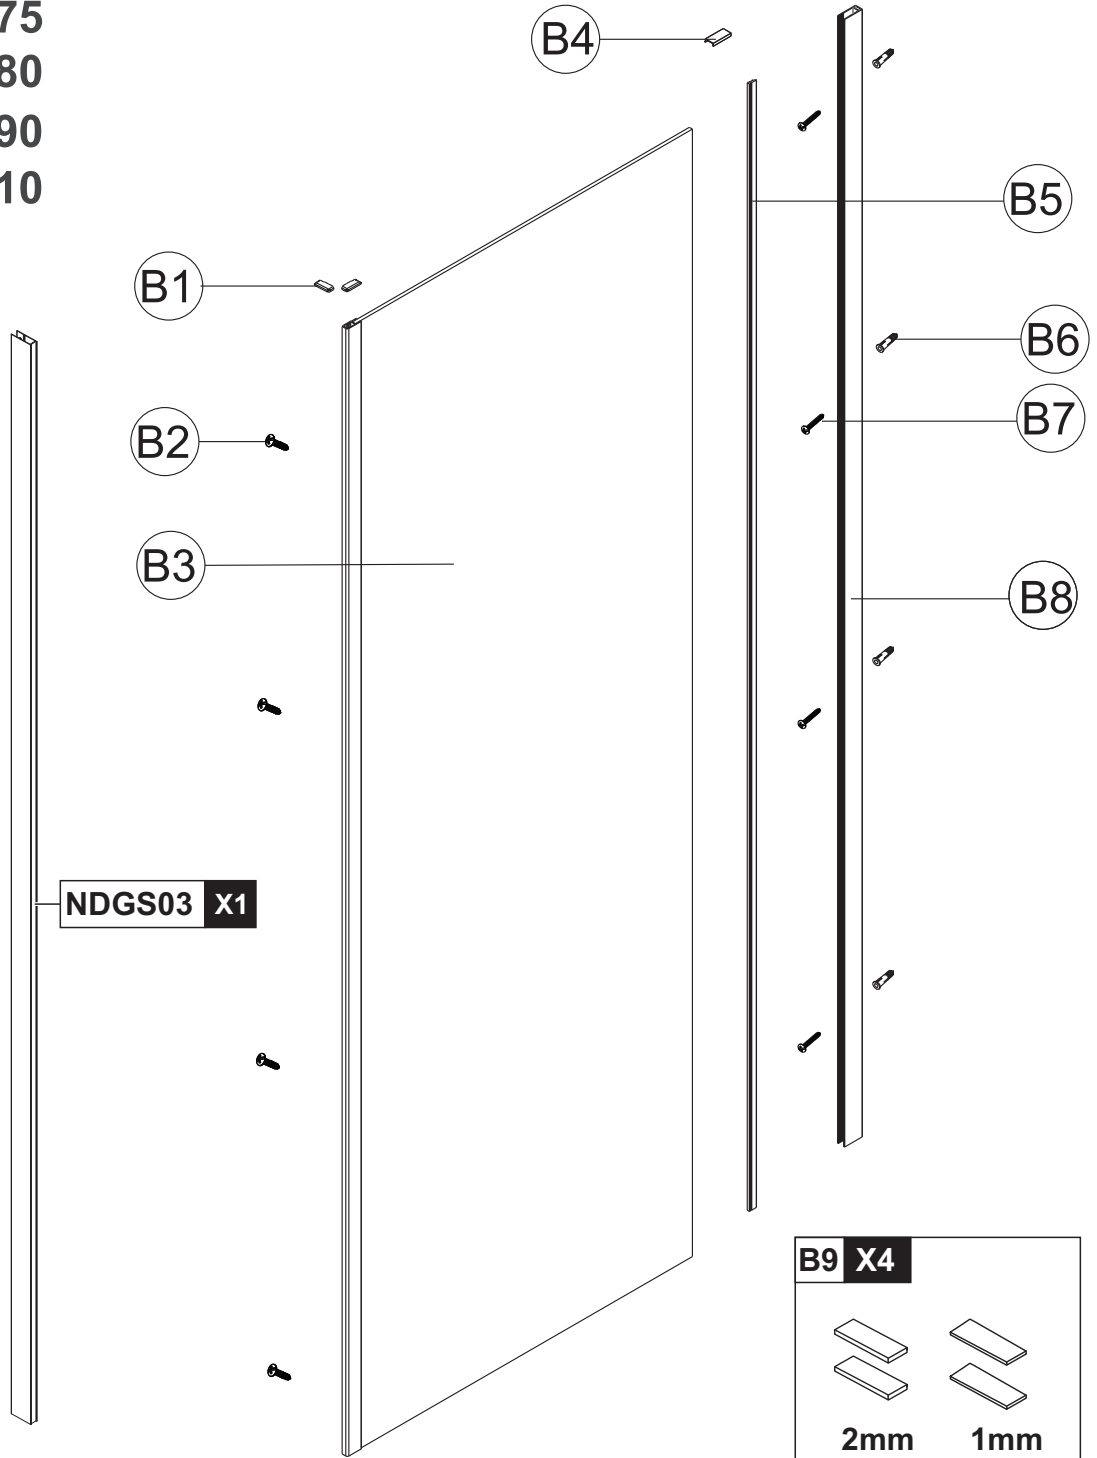

NIVEAU
LEVEL

COUTEAU DE PRECISION
PRECISION KNIFE

SILICONE
SILICONE

FORETS: 1/8", 3/16" ET 1/4"
*FORET À MAÇONNERIE
DRILL BITS: 1/8", 3/16" ET 1/4"
*MASONRY DRILL BIT

RUBAN À MESURER
MEASURING TAPE

ÉQUERRE
SET SQUARE

CRAYON
PENCIL

MAILLET
MALLET

A 01

SIZE	X,mm
800X1900	770~810
900X1900	870~910

A 02

A 03

A 04

A 05

A 06

- GS3370,GS4370
- GS3375,GS4375
- GS3380,GS4380
- GS3390,GS4390
- GS3310,GS4310

NDGS03 X1
3 X1

B1 X2	B2 X4	B3 X1	B4 X1
	 ST4X8		
B5 X1	B6 X4	B7 X4	B8 X1
		 ST4X40	

B9 X4	
 2mm	 1mm

B₀₁

SIZE	X,mm	Y,mm
800X700X1900	780~820	680~700
800X750X1900	780~820	730~750
800X800X1900	780~820	780~800
800X900X1900	780~820	880~900
800X1000X1900	780~820	980~1000

SIZE	X,mm	Y,mm
900X700X1900	880~920	680~700
900X750X1900	880~920	730~750
900X800X1900	880~920	780~800
900X900X1900	880~920	880~900
900X1000X1900	880~920	980~1000

B₀₂

B 03

NDGS03

B 04

B

05

B