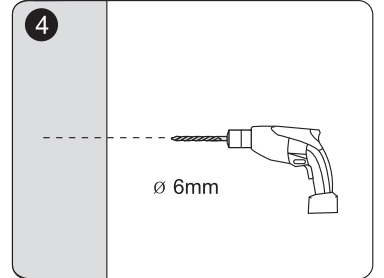

NIVEAU
LEVEL

COUTEAU DE PRECISION
PRECISION KNIFE

SILICONE
SILICONE

FORETS: 1/8", 3/16" ET 1/4"
*FORET À MAÇONNERIE
DRILL BITS: 1/8", 3/16" ET 1/4"
*MASONRY DRILL BIT

RUBAN À MESURER
MEASURING TAPE

ÉQUERRE
SET SQUARE

CRAYON
PENCIL

MAILLET
MALLET

A 01

SIZE	X,mm
800X1900	770~810
900X1900	870~910

A 02

A 03

A 04

A 05

SIZE	X,mm	Y,mm
900X700X1900	880~920	680~700
900X750X1900	880~920	730~750
900X800X1900	880~920	780~800
900X900X1900	880~920	880~900
900X1000X1900	880~920	980~1000

B₀₂

B 03

NDGS03

B 04

B

05

B