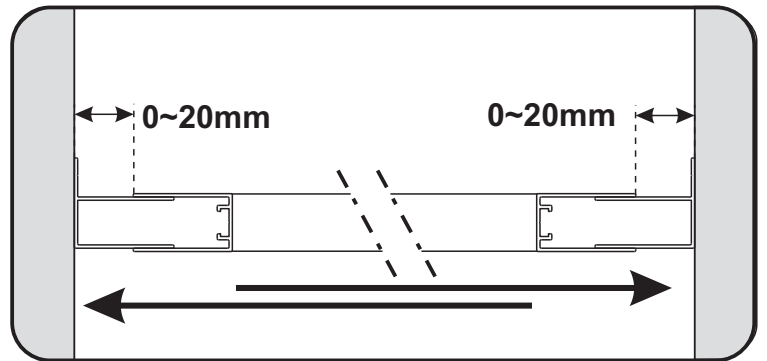

NIVEAU
LEVEL

COUTEAU DE PRECISION
PRECISION KNIFE

SILICONE
SILICONE

FORETS: 1/8", 3/16" ET 1/4"
*FORET À MAÇONNERIE
DRILL BITS: 1/8", 3/16" ET 1/4"
*MASONRY DRILL BIT

RUBAN À MESURER
MEASURING TAPE

ÉQUERRE
SET SQUARE

CRAYON
PENCIL

MAILLET
MALLET

A 01

SIZE	X,mm
800X1900	770~810
900X1900	870~910

A 02

A 03

A 04

A 05

A 06

- GS3370,GS4370
- GS3375,GS4375
- GS3380,GS4380
- GS3390,GS4390
- GS3310,GS4310

NDGS03 X1
3 X1

B1 X2	B2 X4	B3 X1	B4 X1
	 ST4X8		
B5 X1	B6 X4	B7 X4	B8 X1
		 ST4X40	

B9 X4	
 2mm	 1mm

B₀₁

SIZE	X,mm	Y,mm
800X700X1900	780~820	680~700
800X750X1900	780~820	730~750
800X800X1900	780~820	780~800
800X900X1900	780~820	880~900
800X1000X1900	780~820	980~1000

SIZE	X,mm	Y,mm
900X700X1900	880~920	680~700
900X750X1900	880~920	730~750
900X800X1900	880~920	780~800
900X900X1900	880~920	880~900
900X1000X1900	880~920	980~1000

B₀₂

B 03

NDGS03

B 04

B

05

B