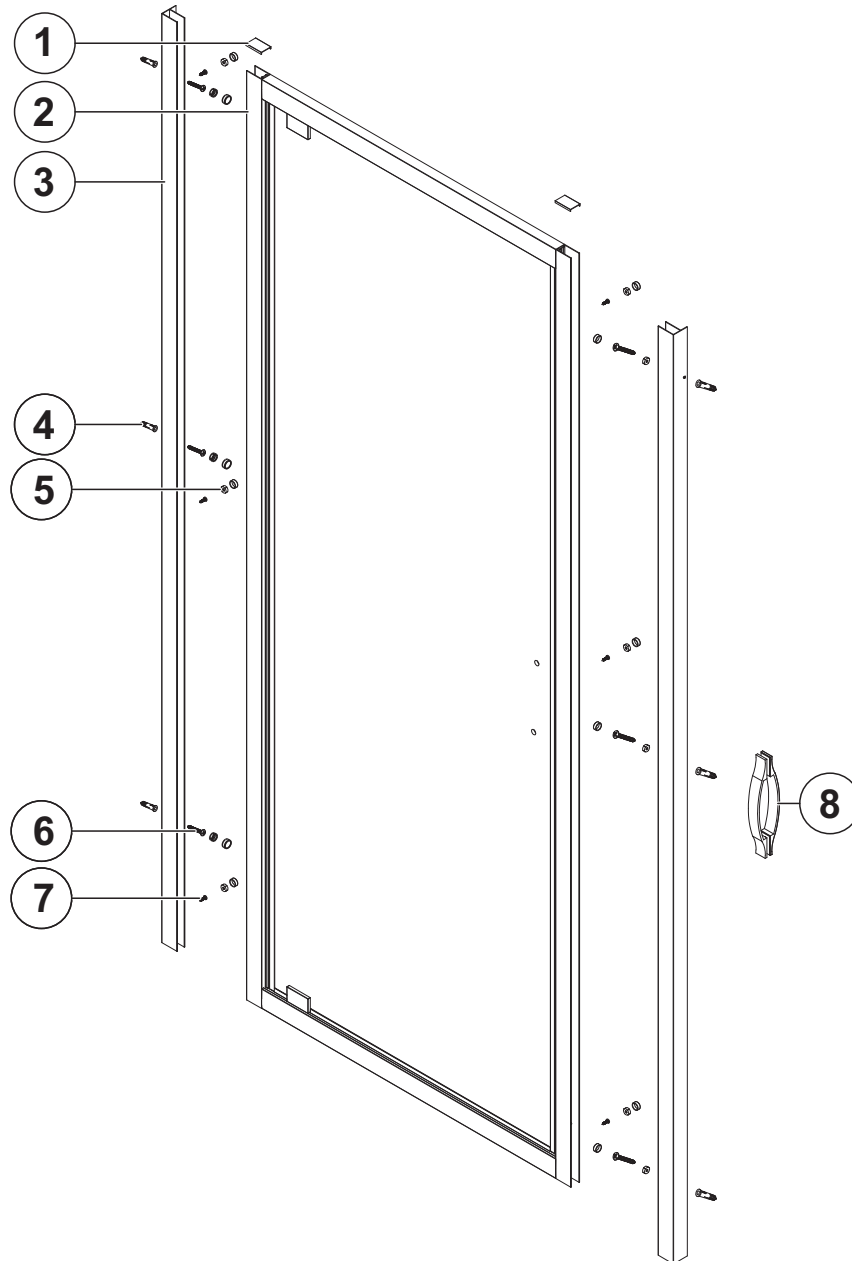

1 X2 	2 X1 	3 X2 	4 X6
5 X12 	6 X6 ST4X40	7 X6 ST4X13	8 X1