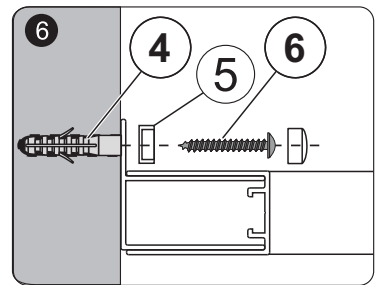

NIVEAU
LEVEL

COUTEAU DE PRECISION
PRECISION KNIFE

SILICONE
SILICONE

FORETS: 1/8", 3/16" ET 1/4"
*FORET À MAÇONNERIE
DRILL BITS: 1/8", 3/16" ET 1/4"
*MASONRY DRILL BIT

RUBAN À MESURER
MEASURING TAPE

ÉQUERRE
SET SQUARE

CRAYON
PENCIL

MAILLET
MALLET

A 01

SIZE	X,mm
800X1900	770~810
900X1900	870~910

A 02

A 03

A 04

A 05

SIZE	X,mm	Y,mm
900X700X1900	880~920	680~700
900X750X1900	880~920	730~750
900X800X1900	880~920	780~800
900X900X1900	880~920	880~900
900X1000X1900	880~920	980~1000

B₀₂

B 03

NDGS03

B 04

B

05

B