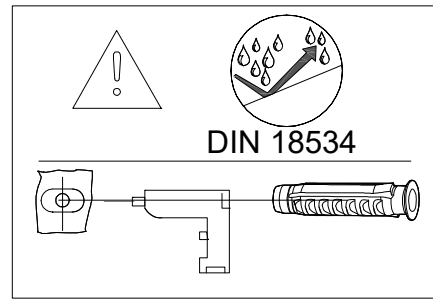

ROLLS

RL3215

RL3315

RL3415

polysan

Polysan s.r.o.
Nesměřice 52
285 22 Zruč nad Sázavou
Czech Republic
www.polysan.cz

- Ø8X40mm 3X
- ST5X40mm 3X
- ST4X20mm 1X
- ST4X12mm 3X

- 3X
- 3X
- 1X
- 1X

- 2X
- 1X
- 1X
- 1X

- 1X
- 2x
- 1*6*50mm
- 2*6*50mm
- 3*6*50mm

1

- 1
- 2
- 3
- 4
- 5

DIN 18534

1

2

3