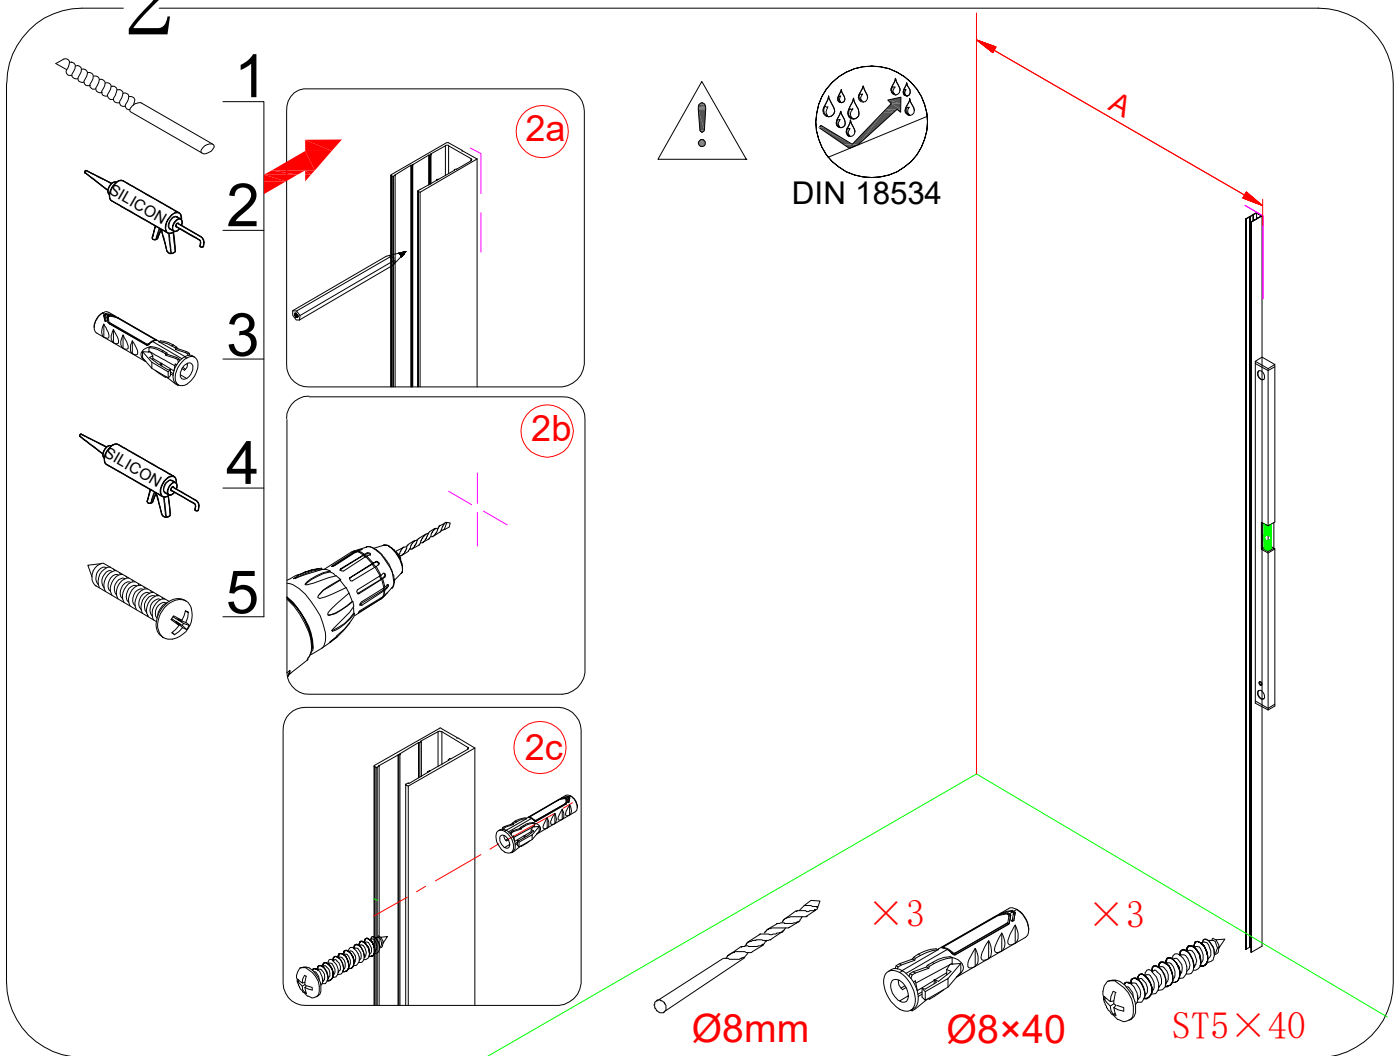

- 2X
- 1X
- 1X
- 1X

- 1X
- 2x
- 1*6*50mm
- 2*6*50mm
- 3*6*50mm

1

- 1
- 2
- 3
- 4
- 5

DIN 18534

1

2

3

Model	D	E
RL3215	765-785	780-800
RL3315	865-885	880-900
RL3415	965-985	980-1000

Model	A	B	C
RL1115	1072-1102	425	~500
RL1215	1172-1202	475	~550
RL1315	1272-1302	525	~600
RL1415	1372-1402	575	~650
RL1515	1472-1502	625	~700
RL1615	1572-1602	675	~750