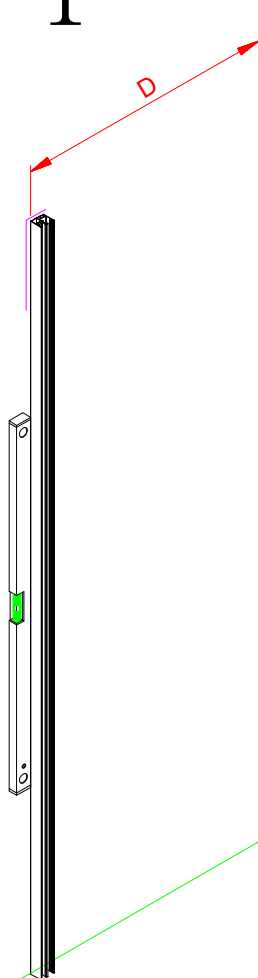

ROLLS

RL3215

RL3315

RL3415

polysan

Polysan s.r.o.
Nesměřice 52
285 22 Zruč nad Sázavou
Czech Republic
www.polysan.cz

- Ø8X40mm 3X
- ST5X40mm 3X
- ST4X20mm 1X
- ST4X12mm 3X

- 3X
- 3X
- 1X
- 1X

- 2X
- 1X
- 1X
- 1X

- 1X
- 2x
- 1*6*50mm
- 2*6*50mm
- 3*6*50mm

1

- 1
- 2
- 3
- 4
- 5

DIN 18534

1

2

3

Model	D	E
RL3215	765-785	780-800
RL3315	865-885	880-900
RL3415	965-985	980-1000

Model	A	B	C
RL1115	1072-1102	425	~500
RL1215	1172-1202	475	~550
RL1315	1272-1302	525	~600
RL1415	1372-1402	575	~650
RL1515	1472-1502	625	~700
RL1615	1572-1602	675	~750