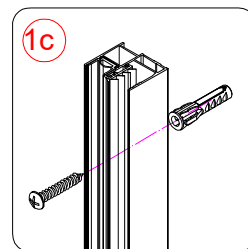

ROLLS

RL3215

RL3315

RL3415

polysan

Polysan s.r.o.
Nesměřice 52
285 22 Zruč nad Sázavou
Czech Republic
www.polysan.cz

- Ø8X40mm 3X
- ST5X40mm 3X
- ST4X20mm 1X
- ST4X12mm 3X

- 3X
- 3X
- 1X
- 1X

- 2X
- 1X
- 1X
- 1X

- 1X
- 2x
- 1*6*50mm
- 2*6*50mm
- 3*6*50mm

1

- 1
- 2
- 3
- 4
- 5

DIN 18534

1

2

3