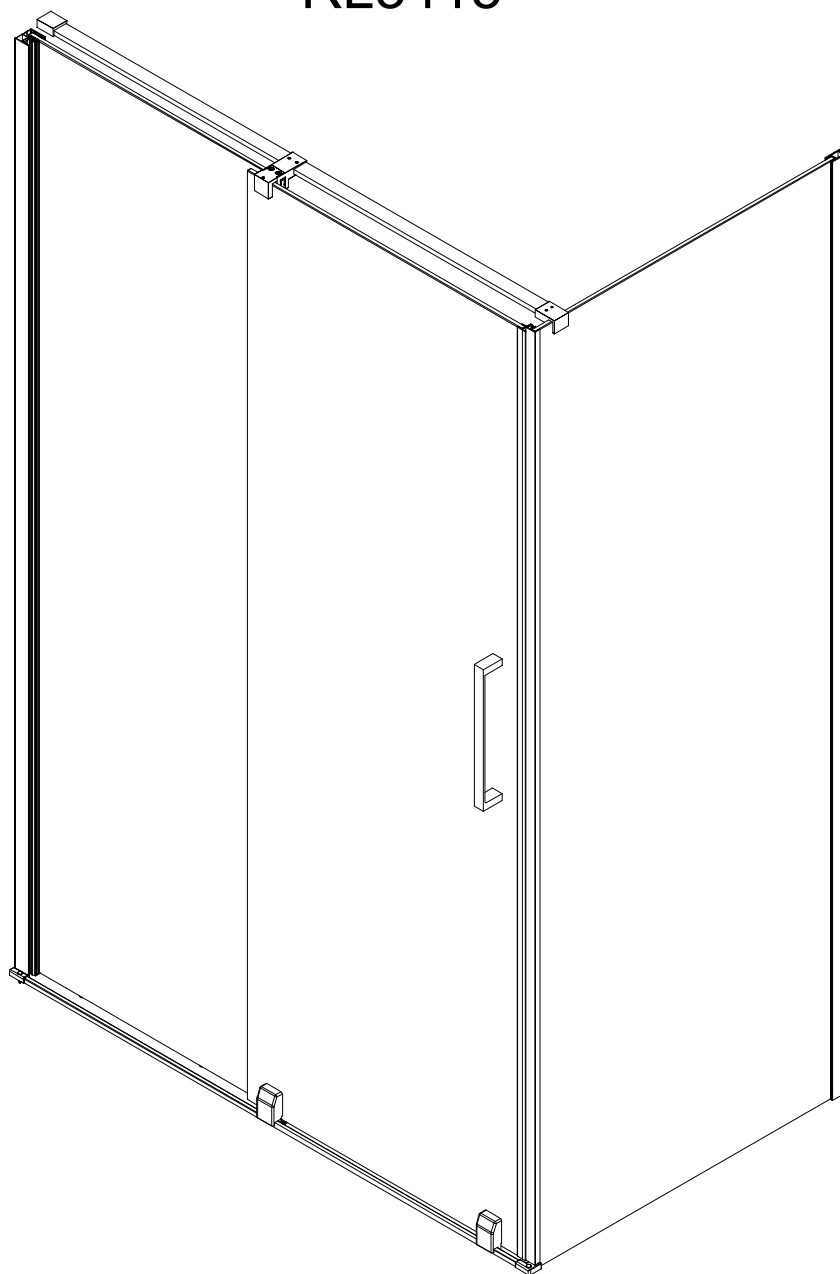

ROLLS

RL3215

RL3315

RL3415

polysan

Polysan s.r.o.
Nesměřice 52
285 22 Zruč nad Sázavou
Czech Republic
www.polysan.cz

- Ø8X40mm 3X
- ST5X40mm 3X
- ST4X20mm 1X
- ST4X12mm 3X

- 3X
- 3X
- 1X
- 1X

- 2X
- 1X
- 1X
- 1X

- 1X
- 2x
- 1*6*50mm
- 2*6*50mm
- 3*6*50mm

1

- 1
- 2
- 3
- 4
- 5

DIN 18534

1

2

3

Model	D	E
RL3215	765-785	780-800
RL3315	865-885	880-900
RL3415	965-985	980-1000

Model	A	B	C
RL1115	1072-1102	425	~500
RL1215	1172-1202	475	~550
RL1315	1272-1302	525	~600
RL1415	1372-1402	575	~650
RL1515	1472-1502	625	~700
RL1615	1572-1602	675	~750