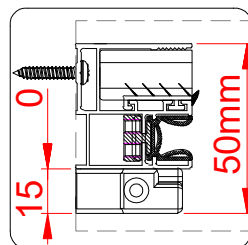

ROLLS

RL3215

RL3315

RL3415

polysan

Polysan s.r.o.
Nesměřice 52
285 22 Zruč nad Sázavou
Czech Republic
www.polysan.cz

- Ø8X40mm 3X
- ST5X40mm 3X
- ST4X20mm 1X
- ST4X12mm 3X

- 3X
- 3X
- 1X
- 1X

- 2X
- 1X
- 1X
- 1X

- 1X
- 2x
- 1*6*50mm
- 2*6*50mm
- 3*6*50mm

1

- 1
- 2
- 3
- 4
- 5

DIN 18534

1

2

3

Model	D	E
RL3215	765-785	780-800
RL3315	865-885	880-900
RL3415	965-985	980-1000

Model	A	B	C
RL1115	1072-1102	425	~500
RL1215	1172-1202	475	~550
RL1315	1272-1302	525	~600
RL1415	1372-1402	575	~650
RL1515	1472-1502	625	~700
RL1615	1572-1602	675	~750