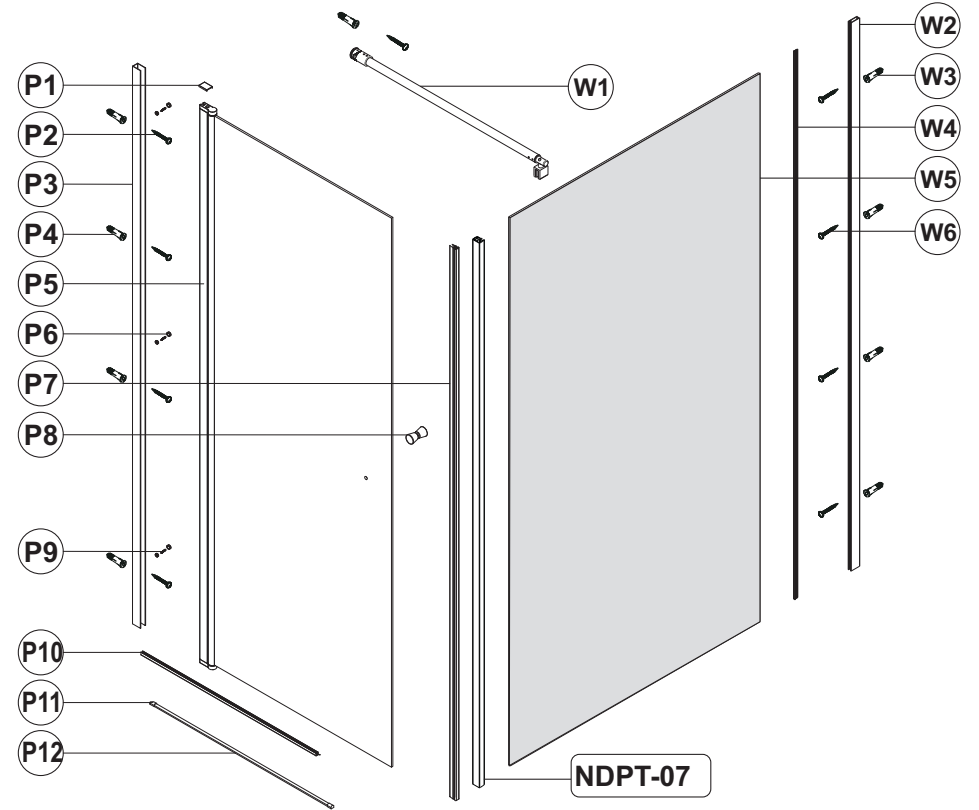

Montážní návod / Assembly instruction

PT070W/PT080W/PT090W/PT100W

+

WI070,WI080,WI090,WI100,WI110,WI120

PT070W
PT080W
PT090W
PT100W

WI070
WI080
WI090
WI100
WI110
WI120

NDPT-07

NDPT-07

P1 x1 	P2 x4 ST4*40	P3 x1 	P4 x4 	P5 x1 	P6 x3
P7 x1 	P8 x1 	P9 x3 ST4*13	P10 x3 	P11 x3 	P12 x1

W1 x1 4.0 2.5	W2 x1 	W3 x4 	W4 x1 	W5 x1 	W6 x4 ST4*40
-------------------------	------------------	------------------	------------------	------------------	------------------------

SIZE	A
700	680~695
800	780~795
900	880~895
1000	980~995
1100	1080~1095
1200	1180~1195

SIZE	B
700	667~687
800	767~787
900	867~887
1000	967~987

E**F****G**