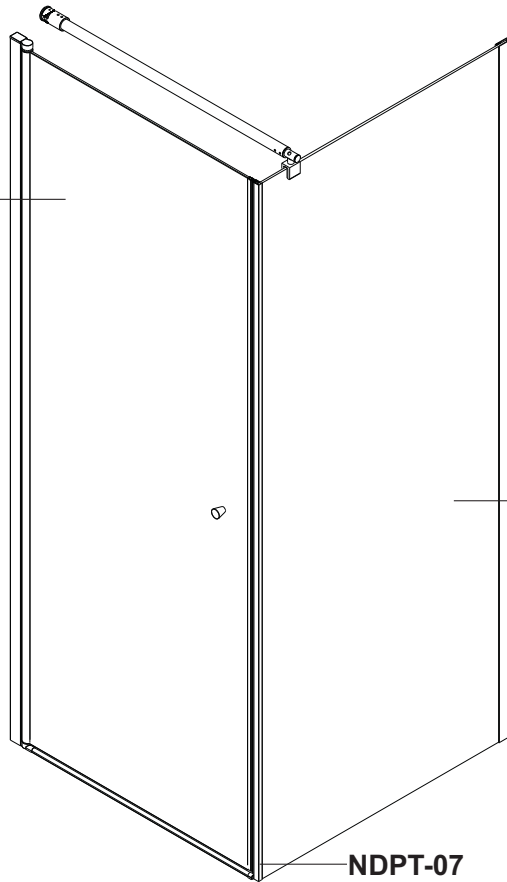

Montážní návod / Assembly instruction

PT070W/PT080W/PT090W/PT100W

+

WI070,WI080,WI090,WI100,WI110,WI120

PT070W
PT080W
PT090W
PT100W

WI070
WI080
WI090
WI100
WI110
WI120

NDPT-07

NDPT-07

P1 x1 	P2 x4 ST4*40	P3 x1 	P4 x4 	P5 x1 	P6 x3
P7 x1 	P8 x1 	P9 x3 ST4*13	P10 x3 	P11 x3 	P12 x1

W1 x1 4.0 2.5	W2 x1 	W3 x4 	W4 x1 	W5 x1 	W6 x4 ST4*40
-------------------------	------------------	------------------	------------------	------------------	------------------------

SIZE	A
700	680~695
800	780~795
900	880~895
1000	980~995
1100	1080~1095
1200	1180~1195

SIZE	B
700	667~687
800	767~787
900	867~887
1000	967~987

E**F****G**