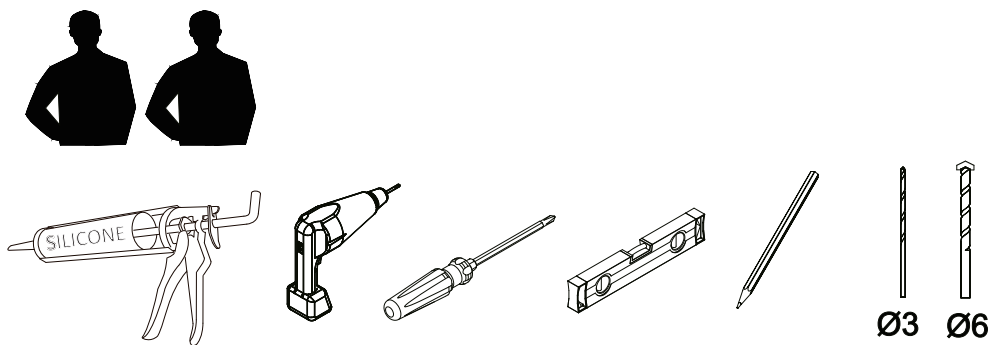

montážní návod / installation instruction

GX2670/GX2680/GX2690/GX2610/GX2611/GX2612/GX2613

sapho

UBC s.r.o.
Mělnická 87, 250 65 Bořanovice, Pakoměřice, Česká republika
IČ: 27146987 | DIČ: CZ27146987

Tel.: +420 283 090 760 | Fax: +420 283 090 761
E-mail: info@sapho.cz | Internet: www.sapho.cz

	B	
	Min (mm)	Max (mm)
700x2000	685	700
800x2000	785	800
900x2000	885	900
1000x2000	985	1000
1100x2000	1085	1100
1200x2000	1185	1200
1300x2000	1285	1300

A

B

C1

C2

D