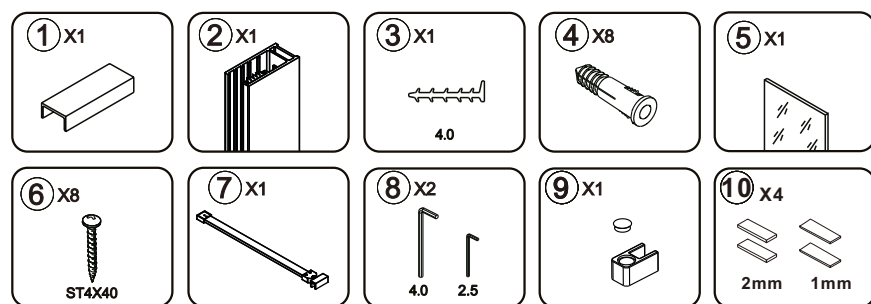

# montážní návod / installation instruction

ES1070/ES1080/ES1090/ES1010/ES1011/ES1012/ES1013/ES1014/ES1015  
 ES1170/ES1180/ES1190/ES1110/ES1111/ES1112/ES1113/ES1114/ES1115  
 ES1270/ES1280/ES1290/ES1210/ES1211/ES1212/ES1213/ES1214/ES1215  
 ES1370/ES1380/ES1390/ES1310/ES1311/ES1312/ES1313/ES1314/ES1315  
 ES1570/ES1580/ES1590/ES1510/ES1511/ES1512/ES1513/ES1514/ES1515

**polysan**

Polysan s.r.o.  
 Nesměřice 52  
 285 22 Zruč nad Sázavou  
 www.polysan.net

**1**

	B	
	Min ( mm )	Max ( mm )
700x2100	690	705
800x2100	790	805
900x2100	890	905
1000x2100	990	1005
1100x2100	1090	1105
1200x2100	1190	1205
1300x2100	1290	1305
1400x2100	1390	1405
1500x2100	1490	1505