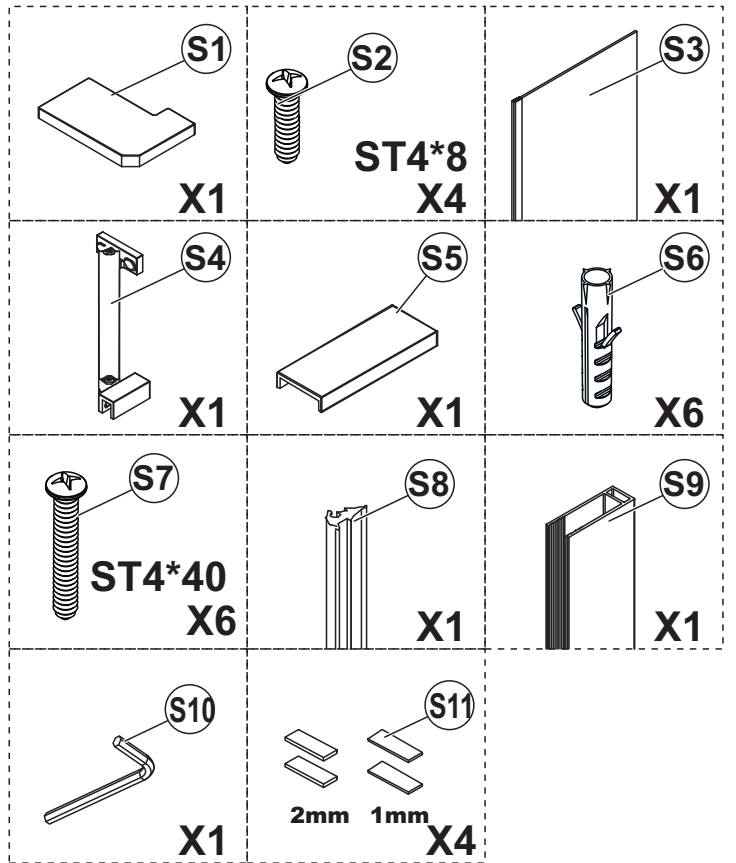

# PARTS LIST

## TOOL

**STEP 2**

**STEP 3**

STEP 4

STEP 5

# SIDE PANEL PARTS LIST

## STEP 1

SIZE	X,mm
700X2000	685~715
800X2000	785~815
900X2000	885~915

SIZE	Y,mm
800X2000	785~805
900X2000	885~905
1000X2000	985~1005
1200X2000	1185~1205

STEP 2

STEP 3

**STEP 4**

**STEP 5**