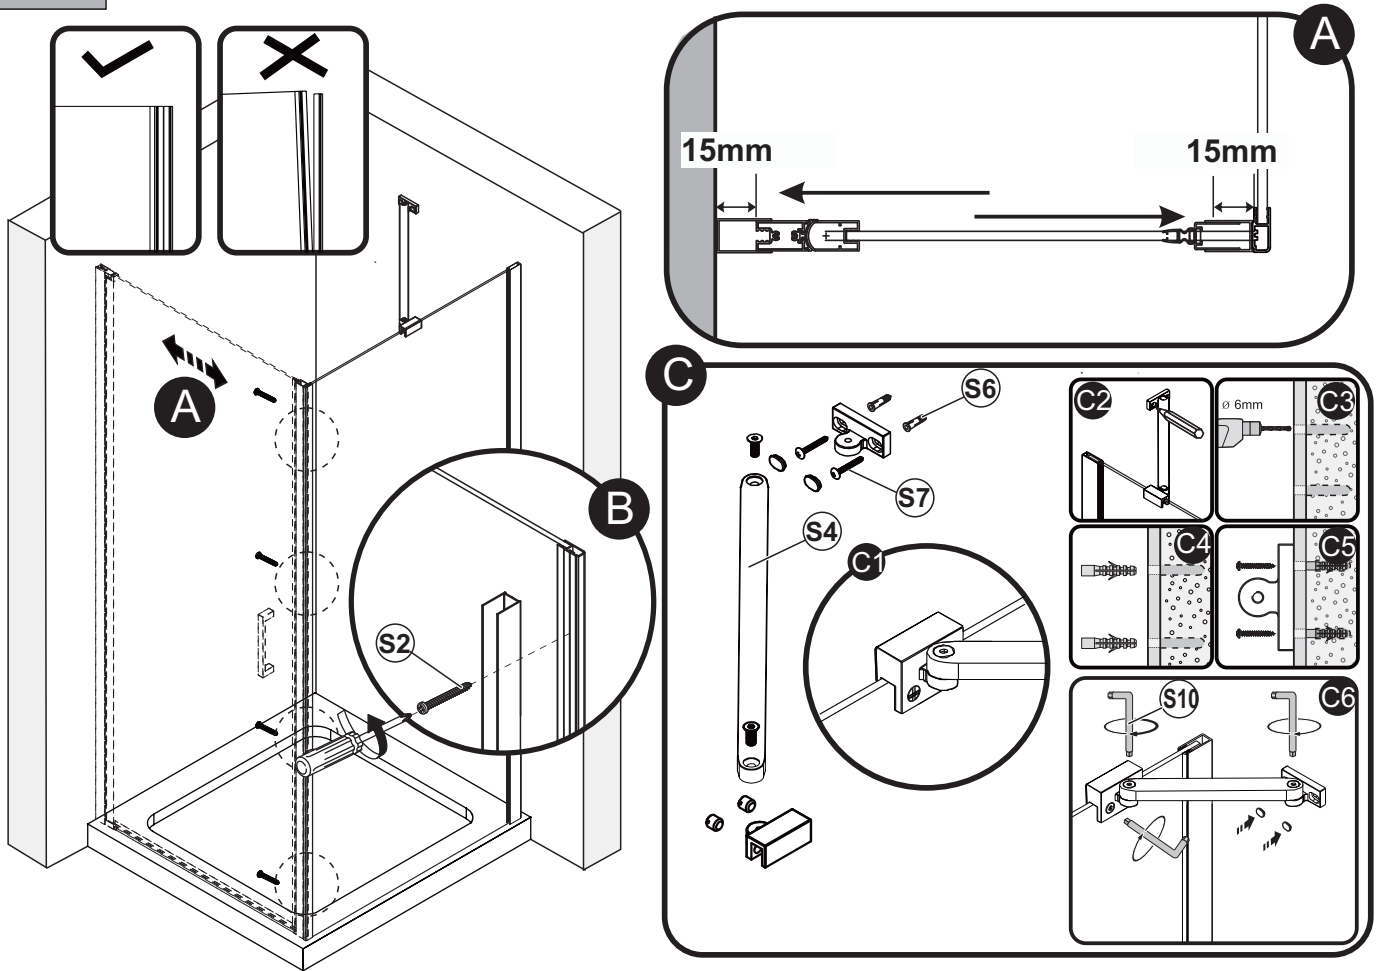

# SIDE PANEL PARTS LIST

## STEP 1

SIZE	X,mm
700X2000	685~715
800X2000	785~815
900X2000	885~915

SIZE	Y,mm
800X2000	785~805
900X2000	885~905
1000X2000	985~1005
1200X2000	1185~1205

STEP 2

STEP 3

**STEP 4**

**STEP 5**