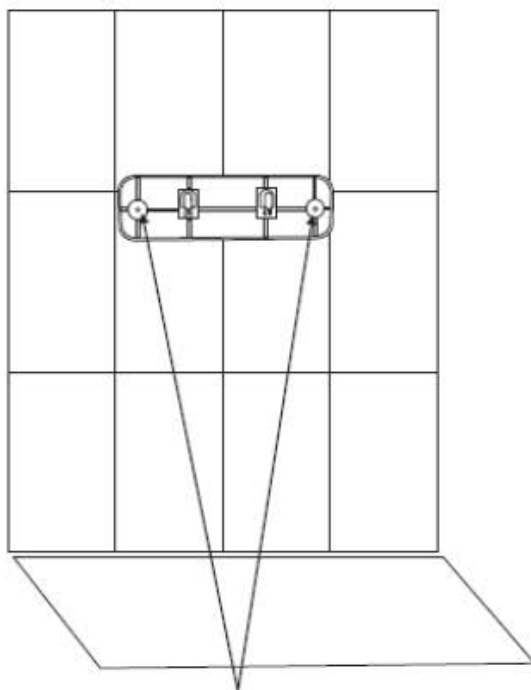

❖ **Montážní návod / *Mounting instructions***

**A74201**

❖ **na zavěšení / *wall hung***

**Upevněte na zed' pomocí šroubů.**  
*Fix to the wall with screws.*

**Zavěste koš na zed'.**  
*Hung the bin on the wall.*

❖ na postavení / free standing

Otvory lze uzavřít pomocí uzávěrů (součást balení), pokud jste se rozhodli pro variantu "na postavení".

*It is possible to close the holes with the cover (part of the package), if you chose the "free standing" version.*