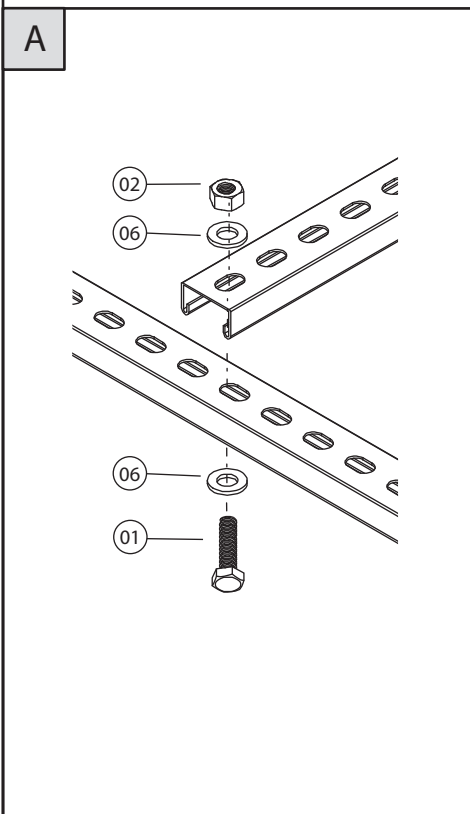

ES Manual de instrucciones

FR Notice de montage

NL Montage instructie

LT Montavimo instrukcija

SK Montážny návod

- 01 4x M12x40 
- 02 32x M12 
- 03 4x M12 
- 04 16x 6x20 
- 05 16x M10/19 
- 06 24x M12/23 
- 07 4x M12/36 
- 08 8x 
- 09 8x 
- 10 4x 
- 11 8x 

12 4x 520 

13 4x 125 

14 2x 

Krysta 180x70: 595 mm
Krysta 180x80: 695mm

15 2x 

16 1x 

17 8x 8x40 

18 2x M10/23 

19 2x M10 

20 4x 

21 2x 

22 2x M10 

23 8x 4x40 

Assemble upside down on a soft mat.

GLUE NOT INCLUDED

D