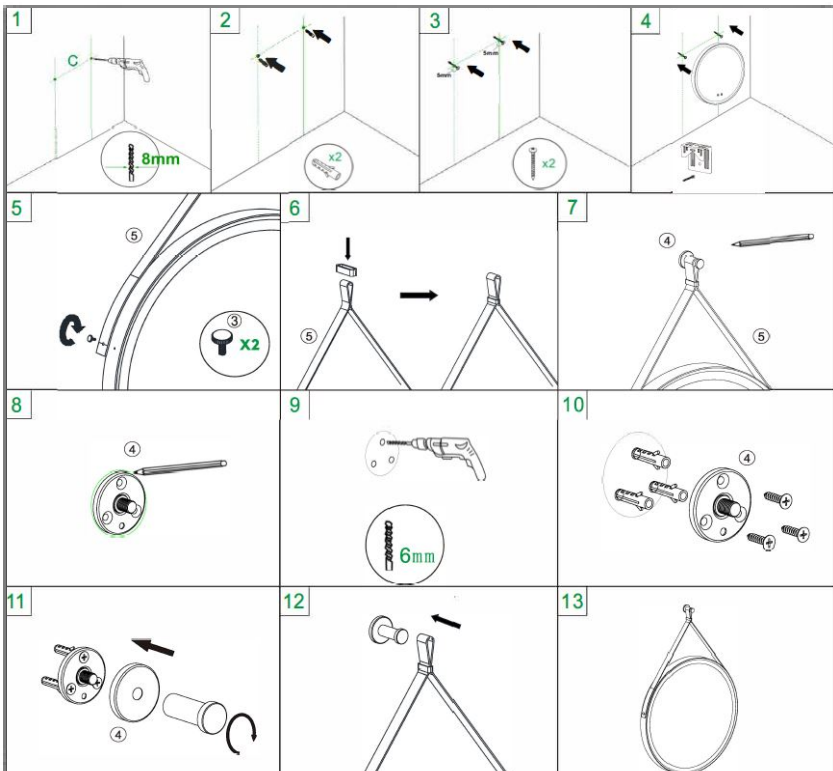

# STAGO LED Mirror

<p>Krátkým stisknutím tlačítka zap/vyp světlo zapnete a vypnete ; dlouhým stisknutím nastavíte jas ( 10-100%).</p>	<p>Pokud se po 120 minutách neprovede žádná operace (zapnutí LED osvětlení nebo změna intenzity osvětlení), zrcadlo se automaticky vypne. Je vybaveno paměťovou funkcí.</p>
<p>Short press the on/off button to turn the light on and off ; long press to adjust the brightness ( 10-100%).</p>	<p>If no operation (switching on the LED lighting or changing the lighting intensity) is performed after 120 minutes, the mirror will automatically switch off. It is equipped with a memory function.</p>
<p>Drücken Sie kurz auf die Ein/Aus-Taste, um das Licht ein- und auszuschalten; drücken Sie lange, um die Helligkeit einzustellen (10-100%).</p>	<p>Wenn nach 120 Minuten keine Bedienung (Einschalten der LED-Beleuchtung oder Änderung der Beleuchtungsintensität) erfolgt, schaltet sich der Spiegel automatisch aus. Er ist mit einer Memory-Funktion ausgestattet.</p>
<p>Krótkie naciśnięcie przycisku włączania/wyłączania umożliwia włączenie i wyłączenie światła; długie naciśnięcie umożliwia regulację jasności (10-100%).</p>	<p>Jeśli po 120 minutach nie zostanie wykonana żadna operacja (włączenie oświetlenia LED lub zmiana intensywności oświetlenia), lusterko wyłączy się automatycznie. Jest ono wyposażone w funkcję pamięci.</p>
<p>Krátkým stlačením tlačidla zapnutia/vypnutia svetlo zapnete a vypnete; dlhým stlačením nastavíte jas ( 10-100 %).</p>	<p>Ak sa po 120 minútach nevykoná žiadna operácia (zapnutie osvetlenia LED alebo zmena intenzity osvetlenia), zrkadlo sa automaticky vypne. Je vybavené pamäťovou funkciou.</p>
<p>Nyomja meg röviden a be/ki gombot a fény be-és kikapcsolásához; hosszú nyomással állítsa be a fényerőt ( 10-100%).</p>	<p>Ha 120 perc elteltével nem történik semmilyen művelet (a LED-fény bekapcsolása vagy a világítás intenzitásának megváltoztatása), a tükör automatikusan kikapcsol. Memóriafunkcióval van felszerelve.</p>