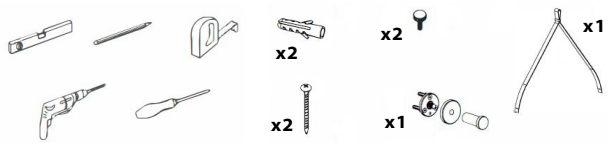

# STAGO LED Mirror

<p>Krátkým stisknutím tlačítka zap/vyp světlo zapnete a vypnete ; dlouhým stisknutím nastavíte jas ( 10-100%).</p>	<p>Pokud se po 120 minutách neprovede žádná operace (zapnutí LED osvětlení nebo změna intenzity osvětlení), zrcadlo se automaticky vypne. Je vybaveno paměťovou funkcí.</p>
<p>Short press the on/off button to turn the light on and off ; long press to adjust the brightness ( 10-100%).</p>	<p>If no operation (switching on the LED lighting or changing the lighting intensity) is performed after 120 minutes, the mirror will automatically switch off. It is equipped with a memory function.</p>
<p>Drücken Sie kurz auf die Ein/Aus-Taste, um das Licht ein- und auszuschalten; drücken Sie lange, um die Helligkeit einzustellen (10-100%).</p>	<p>Wenn nach 120 Minuten keine Bedienung (Einschalten der LED-Beleuchtung oder Änderung der Beleuchtungsintensität) erfolgt, schaltet sich der Spiegel automatisch aus. Er ist mit einer Memory-Funktion ausgestattet.</p>
<p>Krótkie naciśnięcie przycisku włączania/wyłączania umożliwia włączenie i wyłączenie światła; długie naciśnięcie umożliwia regulację jasności (10-100%).</p>	<p>Jeśli po 120 minutach nie zostanie wykonana żadna operacja (włączenie oświetlenia LED lub zmiana intensywności oświetlenia), lusterko wyłączy się automatycznie. Jest ono wyposażone w funkcję pamięci.</p>
<p>Krátkým stlačením tlačidla zapnutia/vypnutia svetlo zapnete a vypnete; dlhým stlačením nastavíte jas ( 10-100 %).</p>	<p>Ak sa po 120 minútach nevykoná žiadna operácia (zapnutie osvetlenia LED alebo zmena intenzity osvetlenia), zrkadlo sa automaticky vypne. Je vybavené pamäťovou funkciou.</p>
<p>Nyomja meg röviden a be/ki gombot a fény be-és kikapcsolásához; hosszú nyomással állítsa be a fényerőt ( 10-100%).</p>	<p>Ha 120 perc elteltével nem történik semmilyen művelet (a LED-fény bekapcsolása vagy a világítás intenzitásának megváltoztatása), a tükör automatikusan kikapcsol. Memóriafunkcióval van felszerelve.</p>