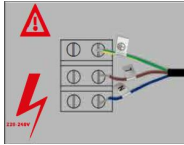

# STAGO LED Mirror

<p>Krátkým stisknutím tlačítka zap/vyp světlo zapnete a vypnete ; dlouhým stisknutím nastavíte jas ( 10-100%).</p>	<p>Pokud se po 120 minutách neprovede žádná operace (zapnutí LED osvětlení nebo změna intenzity osvětlení), zrcadlo se automaticky vypne. Je vybaveno paměťovou funkcí.</p>
<p>Short press the on/off button to turn the light on and off ; long press to adjust the brightness ( 10-100%).</p>	<p>If no operation (switching on the LED lighting or changing the lighting intensity) is performed after 120 minutes, the mirror will automatically switch off. It is equipped with a memory function.</p>
<p>Drücken Sie kurz auf die Ein/Aus-Taste, um das Licht ein- und auszuschalten; drücken Sie lange, um die Helligkeit einzustellen (10-100%).</p>	<p>Wenn nach 120 Minuten keine Bedienung (Einschalten der LED-Beleuchtung oder Änderung der Beleuchtungsintensität) erfolgt, schaltet sich der Spiegel automatisch aus. Er ist mit einer Memory-Funktion ausgestattet.</p>
<p>Krótkie naciśnięcie przycisku włączania/wyłączania umożliwia włączenie i wyłączenie światła; długie naciśnięcie umożliwia regulację jasności (10-100%).</p>	<p>Jeśli po 120 minutach nie zostanie wykonana żadna operacja (włączenie oświetlenia LED lub zmiana intensywności oświetlenia), lusterko wyłączy się automatycznie. Jest ono wyposażone w funkcję pamięci.</p>
<p>Krátkým stlačením tlačidla zapnutia/vypnutia svetlo zapnete a vypnete; dlhým stlačením nastavíte jas ( 10-100 %).</p>	<p>Ak sa po 120 minútach nevykoná žiadna operácia (zapnutie osvetlenia LED alebo zmena intenzity osvetlenia), zrkadlo sa automaticky vypne. Je vybavené pamäťovou funkciou.</p>
<p>Nyomja meg röviden a be/ki gombot a fény be-és kikapcsolásához; hosszú nyomással állítsa be a fényerőt ( 10-100%).</p>	<p>Ha 120 perc elteltével nem történik semmilyen művelet (a LED-fény bekapcsolása vagy a világítás intenzitásának megváltoztatása), a tükör automatikusan kikapcsol. Memóriafunkcióval van felszerelve.</p>