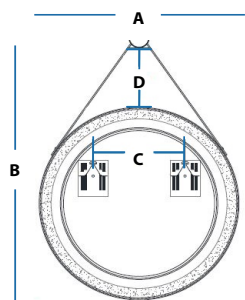

# STAGO LED Mirror

<p>Krátkým stisknutím tlačítka zap/vyp světlo zapnete a vypnete ; dlouhým stisknutím nastavíte jas ( 10-100%).</p>	<p>Pokud se po 120 minutách neprovede žádná operace (zapnutí LED osvětlení nebo změna intenzity osvětlení), zrcadlo se automaticky vypne. Je vybaveno paměťovou funkcí.</p>
<p>Short press the on/off button to turn the light on and off ; long press to adjust the brightness ( 10-100%).</p>	<p>If no operation (switching on the LED lighting or changing the lighting intensity) is performed after 120 minutes, the mirror will automatically switch off. It is equipped with a memory function.</p>
<p>Drücken Sie kurz auf die Ein/Aus-Taste, um das Licht ein- und auszuschalten; drücken Sie lange, um die Helligkeit einzustellen (10-100%).</p>	<p>Wenn nach 120 Minuten keine Bedienung (Einschalten der LED-Beleuchtung oder Änderung der Beleuchtungsintensität) erfolgt, schaltet sich der Spiegel automatisch aus. Er ist mit einer Memory-Funktion ausgestattet.</p>
<p>Krótkie naciśnięcie przycisku włączania/wyłączania umożliwia włączenie i wyłączenie światła; długie naciśnięcie umożliwia regulację jasności (10-100%).</p>	<p>Jeśli po 120 minutach nie zostanie wykonana żadna operacja (włączenie oświetlenia LED lub zmiana intensywności oświetlenia), lusterko wyłączy się automatycznie. Jest ono wyposażone w funkcję pamięci.</p>
<p>Krátkým stlačením tlačidla zapnutia/vypnutia svetlo zapnete a vypnete; dlhým stlačením nastavíte jas ( 10-100 %).</p>	<p>Ak sa po 120 minútach nevykoná žiadna operácia (zapnutie osvetlenia LED alebo zmena intenzity osvetlenia), zrkadlo sa automaticky vypne. Je vybavené pamäťovou funkciou.</p>
<p>Nyomja meg röviden a be/ki gombot a fény be-és kikapcsolásához; hosszú nyomással állítsa be a fényerőt ( 10-100%).</p>	<p>Ha 120 perc elteltével nem történik semmilyen művelet (a LED-fény bekapcsolása vagy a világítás intenzitásának megváltoztatása), a tükör automatikusan kikapcsol. Memóriafunkcióval van felszerelve.</p>