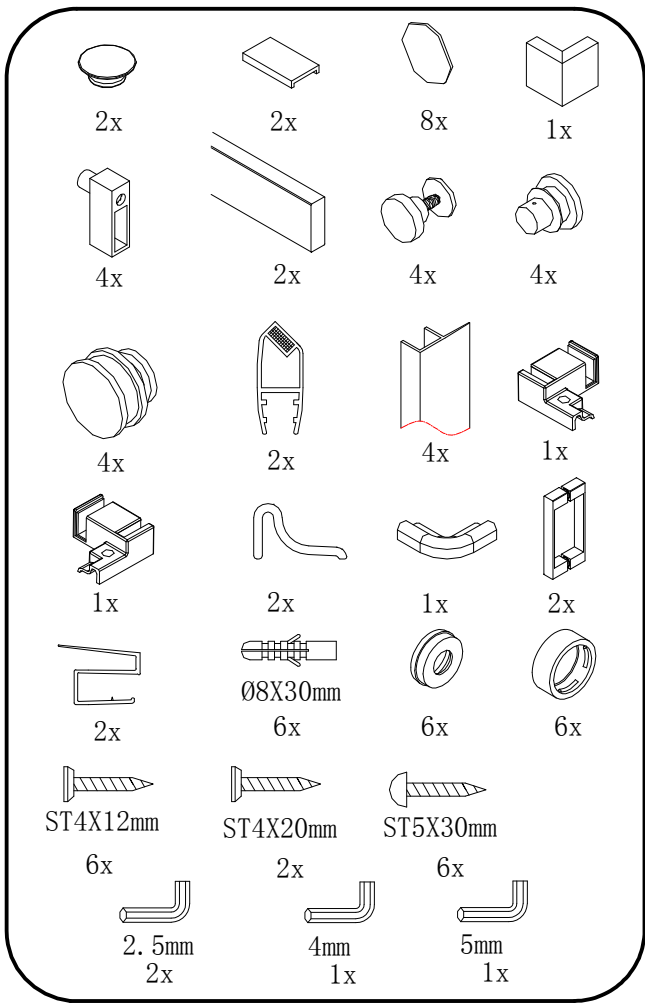

DRAGON

GD4280
GD4212

GD4290
GD4280B

GD4210
GD4290B

GD4211
GD4210B

 **GELCO**

GELCO s.r.o.
Makovského 1341
163 00 Praha 6
info@gelcocz.eu

GELCO s.r.o., Makovského 1341,
163 00 Praha 6