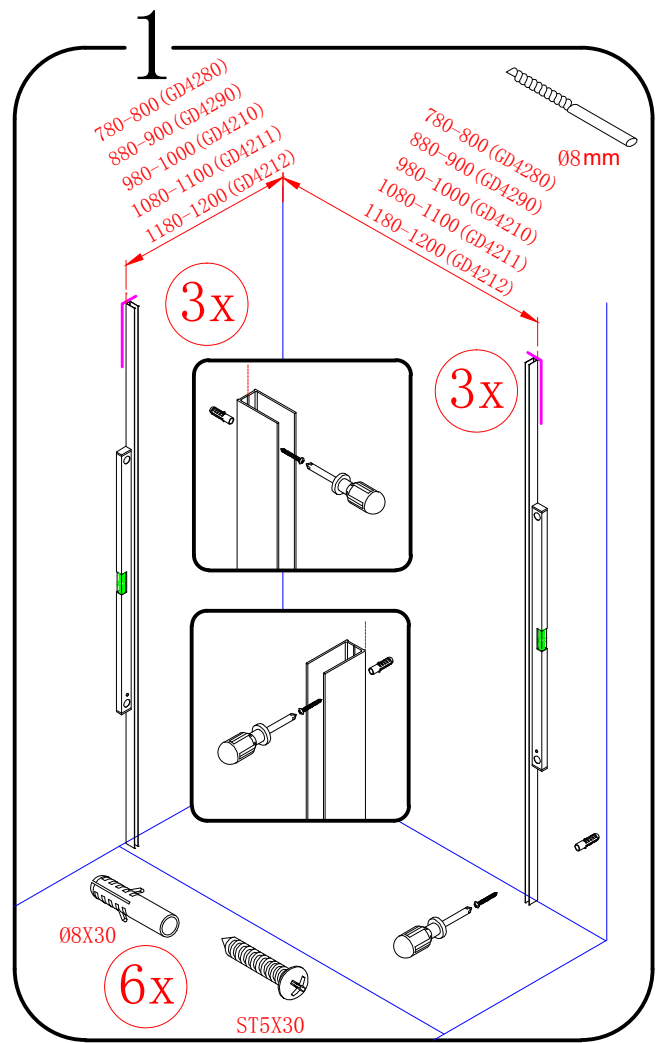

DRAGON

GD4280
GD4212

GD4290
GD4280B

GD4210
GD4290B

GD4211
GD4210B

 **GELCO**

GELCO s.r.o.
Makovského 1341
163 00 Praha 6
info@gelcocz.eu

GELCO s.r.o., Makovského 1341,
163 00 Praha 6